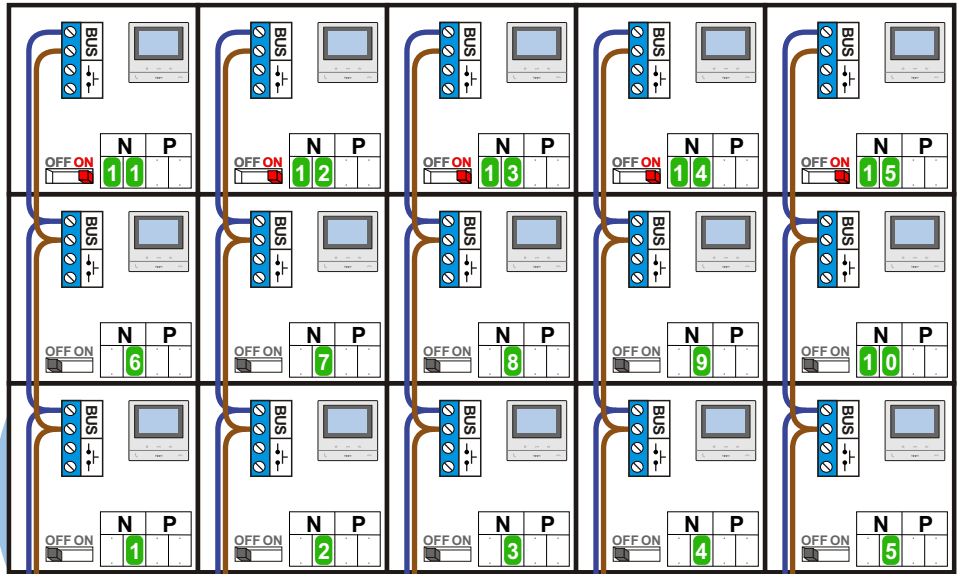

**— = systeemkabel**  
Bij andere getwiste kabel 66% afstand!  
Bij ongetwiste kabel max. 50 meter buitenpost naar videofoon.  
UTP op aanvraag.

**TWEEDRAADS BUS**

Bij monteren/demonteren spanning eraf voorkomt defecten!

**DEURSTATION S-131V**

Max. 50 meter

**DEURSTATION S-131V**

Max. 50 meter

Max. 100 meter systeemkabel tot laatste deurtelefoon

N-waarde	Huisnummer	Eindweerstand
1	26	
2	28	
3	30	
4	32	
5	34	
6	36	
7	38	
8	40	
9	42	
10	44	
11	46	X
12	48	X
13	50	X
14	52	X
15	54	X