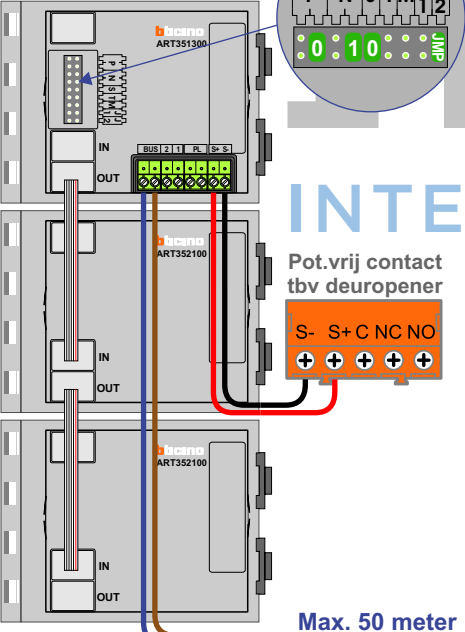

**— = systeemkabel**  
Bij andere getwiste kabel 66% afstand!  
Bij ongetwiste kabel max. 50 meter buitenpost naar videofoon.  
UTP op aanvraag.

**TWEEDRAADS BUS**

Bij monteren/demonteren spanning eraf voorkomt defecten!

**DEURSTATION S-131V**

Max. 50 meter

**DEURSTATION S-131V**

Max. 50 meter

Max. 100 meter systeemkabel tot laatste deurtelefoon

N-waarde	Huisnummer	Eindweerstand
1	26	
2	28	
3	30	
4	32	
5	34	
6	36	
7	38	
8	40	
9	42	
10	44	
11	46	X
12	48	X
13	50	X
14	52	X
15	54	X