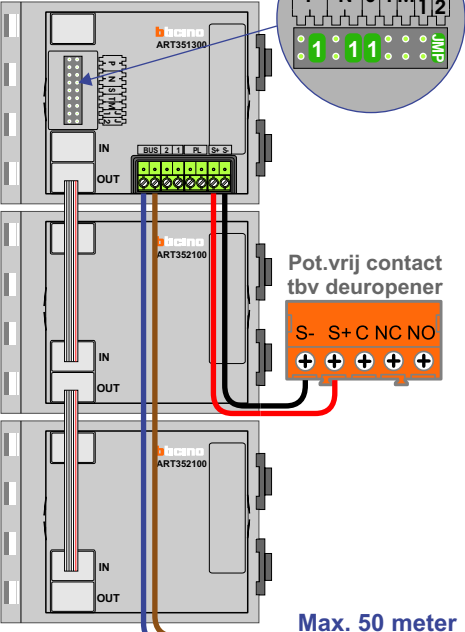

**— = systeemkabel**  
Bij andere getwiste kabel 66% afstand!  
Bij ongetwiste kabel max. 50 meter buitenpost naar videofoon.  
UTP op aanvraag.

**TWEEDRAADS BUS**

Bij monteren/demonteren spanning eraf voorkomt defecten!

**DEURSTATION S-131V**

Max. 50 meter

**DEURSTATION S-131V**

Max. 50 meter

Max. 100 meter systeemkabel tot laatste deurtelefoon

N-waarde	Huisnummer	Eindweerstand
1	26	
2	28	
3	30	
4	32	
5	34	
6	36	
7	38	
8	40	
9	42	
10	44	
11	46	X
12	48	X
13	50	X
14	52	X
15	54	X