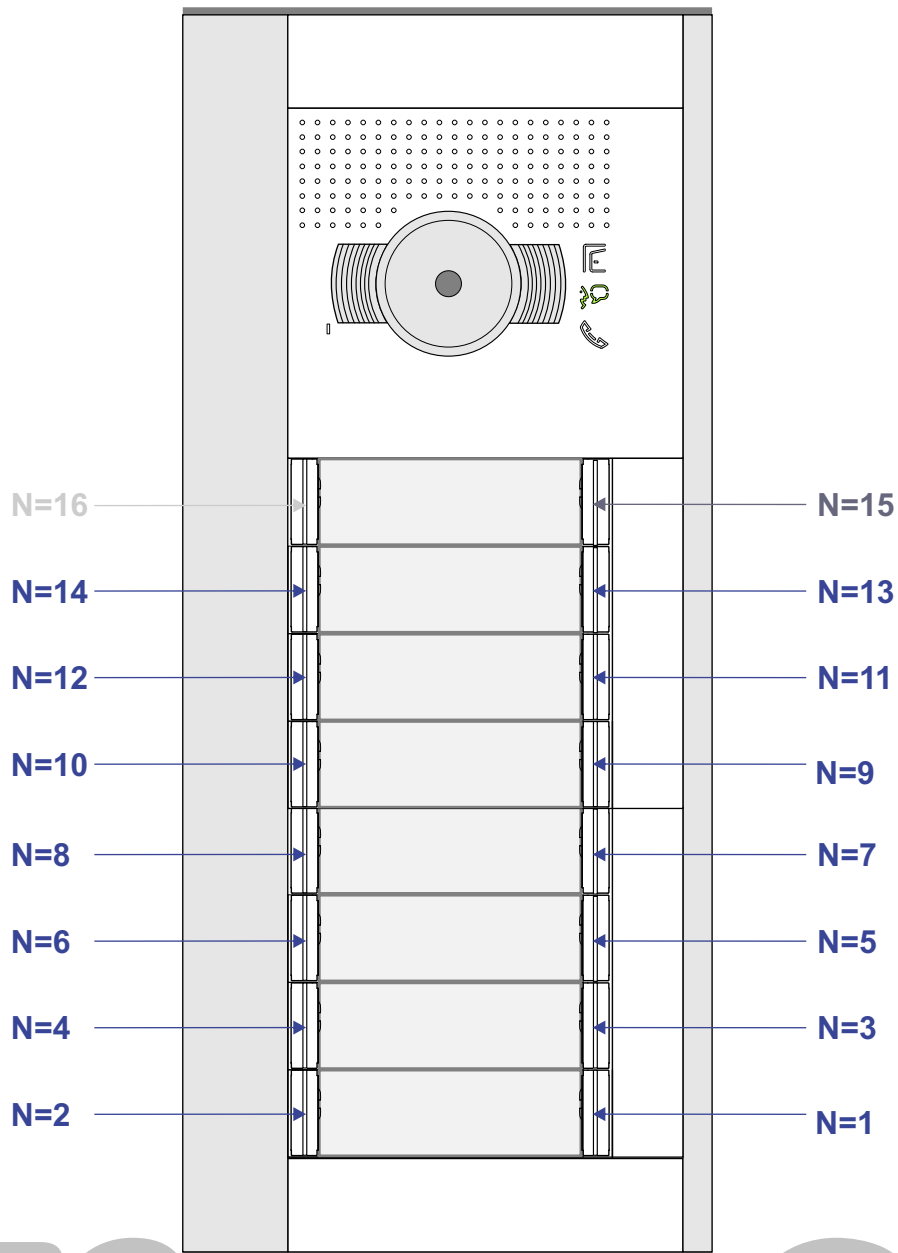

**— = systeemkabel**  
Bij andere getwiste kabel 66% afstand!  
Bij ongetwiste kabel max. 50 meter buitenpost naar videofoon.  
UTP op aanvraag.

**TWEEDRAADS BUS**

Bij monteren/demonteren spanning eraf voorkomt defecten!

**DEURSTATION S-131V**

Max. 50 meter

**DEURSTATION S-131V**

Max. 50 meter

Max. 100 meter systeemkabel tot laatste deurtelefoon

N-waarde	Huisnummer	Eindweerstand
1	26	
2	28	
3	30	
4	32	
5	34	
6	36	
7	38	
8	40	
9	42	
10	44	
11	46	X
12	48	X
13	50	X
14	52	X
15	54	X