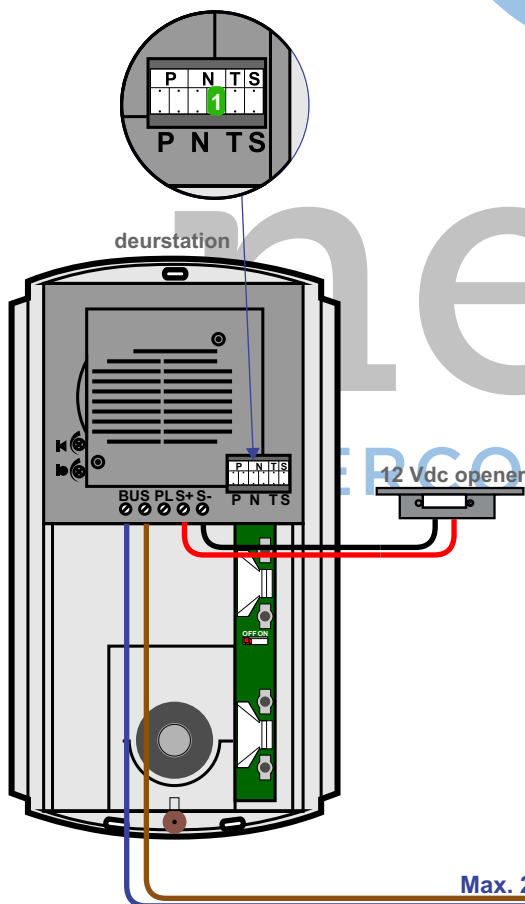

— = systeemkabel
 Bij kabel 2 x 1 mm²:
 180% afstand!
 Bij kabel 2 x 0,28 mm²:
 60% afstand!
 UTP op aanvraag.

BUS 2-DRAADS

Bij monteren/demonteren
 spanning eraf
 en voorkom defecten!

Bij installaties zonder
 beeld maakt het niet
 uit hoe je de bus
 aansluit. De telefoons
 hoeven niet in serie en
 eindweerstand zijn
 niet nodig.

Max. 320 meter systeemkabel
 tot laatste deurtelefoon

Max. 290 meter