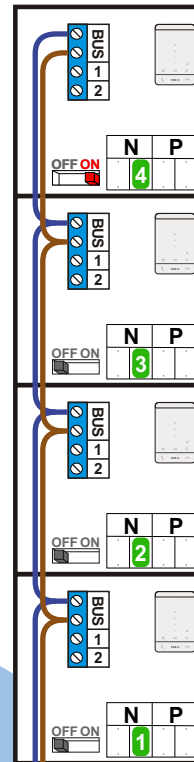

— = systeemkabel
 Bij kabel 2 x 1 mm²:
 180% afstand!
 Bij kabel 2 x 0,28 mm²:
 60% afstand!
 UTP op aanvraag.

BUS 2-DRAADS

Bij monteren/demonteren
 spanning eraf
 en voorkom defecten!

Bij installaties zonder
 beeld maakt het niet
 uit hoe je de bus
 aansluit. De telefoons
 hoeven niet in serie en
 eindweerstand zijn
 niet nodig.

Max. 320 meter systeemkabel
 tot laatste deurtelefoon

Max. 290 meter