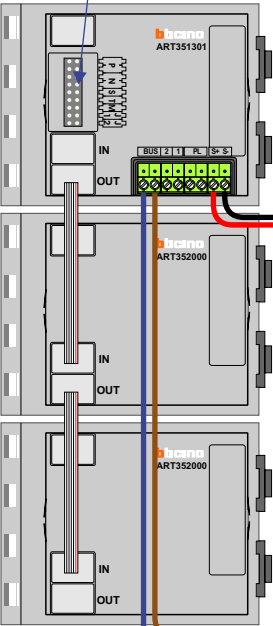

— = systeemkabel
 Bij andere getwiste kabel 66% afstand!
 Bij ongetwiste kabel max. 50 meter buitenpost naar videofoon.
 UTP op aanvraag.

DEURSTATION S-131V

Pot. vrij contact tbv deuropener

Max. 50 meter

DEURSTATION S-131V

Pot. vrij contact tbv deuropener

Max. 50 meter

TWEEDRAADS BUS

Bij monteren/demonteren spanning eraf voorkomt defecten!

M-50

De aders moeten echt OP de connector doorgelust worden!

Digitizers & flatcables

Niet monteren/demonteren onder spanning Beldrukkers mogen wel!

De twee buitenposten echt OP de klemmen van E-67 aansluiten!

VideoVerdeler

De aders moeten echt OP de klemmen doorgelust worden!

Max. 100 meter systeemkabel tot laatste videofoon

— = systeemkabel
Bij andere getwiste kabel 66% afstand!
Bij ongetwiste kabel max. 50 meter buitenpost naar videofoon.
UTP op aanvraag.

TWEEDRAADS BUS

Bij monteren/demonteren spanning eraf voorkomt defecten!