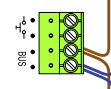

DEURSTATION S-131V

Pot. vrij contact tbv deuropener

Max. 50 meter

TWEEDRAADS BUS

Bij monteren/demonteren spanning eraf voorkomt defecten!

M-50

De aders moeten echt OP de connector doorgelust worden!

Digitizers & flatcables

Niet monteren/demonteren onder spanning Beldrukkers mogen wel!

De twee buitenposten echt OP de klemmen van E-67 aansluiten!

VideoVerdeler

De aders moeten echt OP de klemmen doorgelust worden!

Max. 100 meter systeemkabel tot laatste videofoon