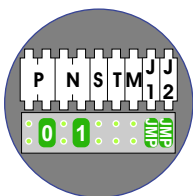

— = systeemkabel
 Bij andere getwiste kabel 66% afstand!
 Bij ongetwiste kabel max. 50 meter buitenpost naar videofoon.
 UTP op aanvraag.

DEURSTATION S-131V

Pot. vrij contact tbv deuropener

Max. 50 meter

DEURSTATION S-131V

Pot. vrij contact tbv deuropener

Max. 50 meter

TWEEDRAADS BUS

Bij monteren/demonteren spanning eraf voorkomt defecten!

M-50

De aders moeten echt OP de connector doorgelust worden!

Digitizers & flatcables