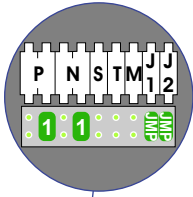

— = systeemkabel
 Bij andere getwiste kabel 66% afstand!
 Bij ongetwiste kabel max. 50 meter buitenpost naar videofoon.
 UTP op aanvraag.

DEURSTATION S-131V

Pot. vrij contact tbv deuropener

Max. 50 meter

DEURSTATION S-131V

Pot. vrij contact tbv deuropener

Max. 50 meter

TWEEDRAADS BUS

Bij monteren/demonteren spanning eraf voorkomt defecten!

M-50

De aders moeten echt OP de connector doorgelust worden!

Digitizers & flatcables

— = systeemkabel
Bij andere getwiste kabel 66% afstand!
Bij ongetwiste kabel max. 50 meter buitenpost naar videofoon.
UTP op aanvraag.

TWEEDRAADS BUS

Bij monteren/demonteren spanning eraf voorkomt defecten!