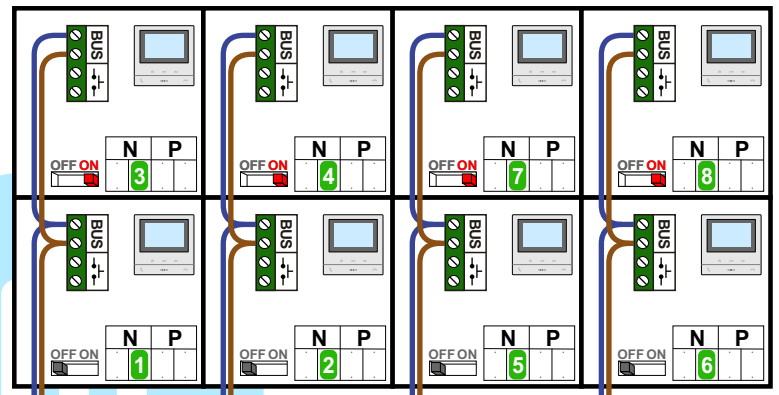

DEURSTATION S-131V

Pot. vrij contact tbv deuropener

Max. 50 meter

TWEEDRAADS BUS

Bij monteren/demonteren spanning eraf voorkomt defecten!

M-50

De aders moeten echt OP de connector doorgelust worden!

Digitizers & flatcables

Niet monteren/demonteren onder spanning Beldrukkers mogen wel!

De twee buitenposten echt OP de klemmen van E-67 aansluiten!

VideoVerdeler

De aders moeten echt OP de klemmen doorgelust worden!

Max. 100 meter systeemkabel tot laatste videofoon

— = systeemkabel
Bij andere getwiste kabel 66% afstand!
Bij ongetwiste kabel max. 50 meter buitenpost naar videofoon.
UTP op aanvraag.

TWEEDRAADS BUS

Bij monteren/demonteren spanning eraf voorkomt defecten!

nelec

INTERCOM MADE EASY

N-waarde	Huisnummer	Switch-ON
1	7A	
2	7B	
3	7C	X
4	7D	X
5	9A	
6	9B	
7	9C	X
8	9D	X