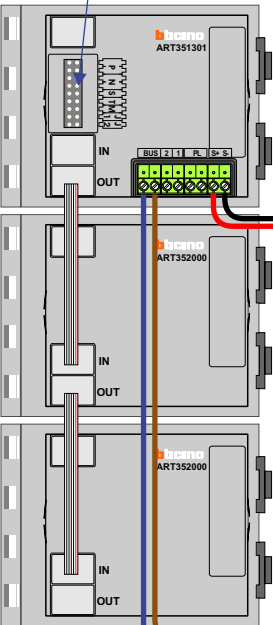

— = systeemkabel
 Bij andere getwiste kabel 66% afstand!
 Bij ongetwiste kabel max. 50 meter buitenpost naar videofoon.
 UTP op aanvraag.

DEURSTATION S-131V

Pot. vrij contact tbv deuropener

Max. 50 meter

DEURSTATION S-131V

Pot. vrij contact tbv deuropener

Max. 50 meter

TWEEDRAADS BUS

Bij monteren/demonteren spanning eraf voorkomt defecten!

M-50

De aders moeten echt OP de connector doorgelust worden!

Digitizers & flatcables

Niet monteren/demonteren onder spanning Beldrukkers mogen wel!

De twee buitenposten echt OP de klemmen van E-67 aansluiten!

VideoVerdeler

De aders moeten echt OP de klemmen doorgelust worden!

Max. 100 meter systeemkabel tot laatste videofoon

— = systeemkabel
Bij andere getwiste kabel 66% afstand!
Bij ongetwiste kabel max. 50 meter buitenpost naar videofoon.
UTP op aanvraag.

TWEEDRAADS BUS

Bij monteren/demonteren spanning eraf voorkomt defecten!