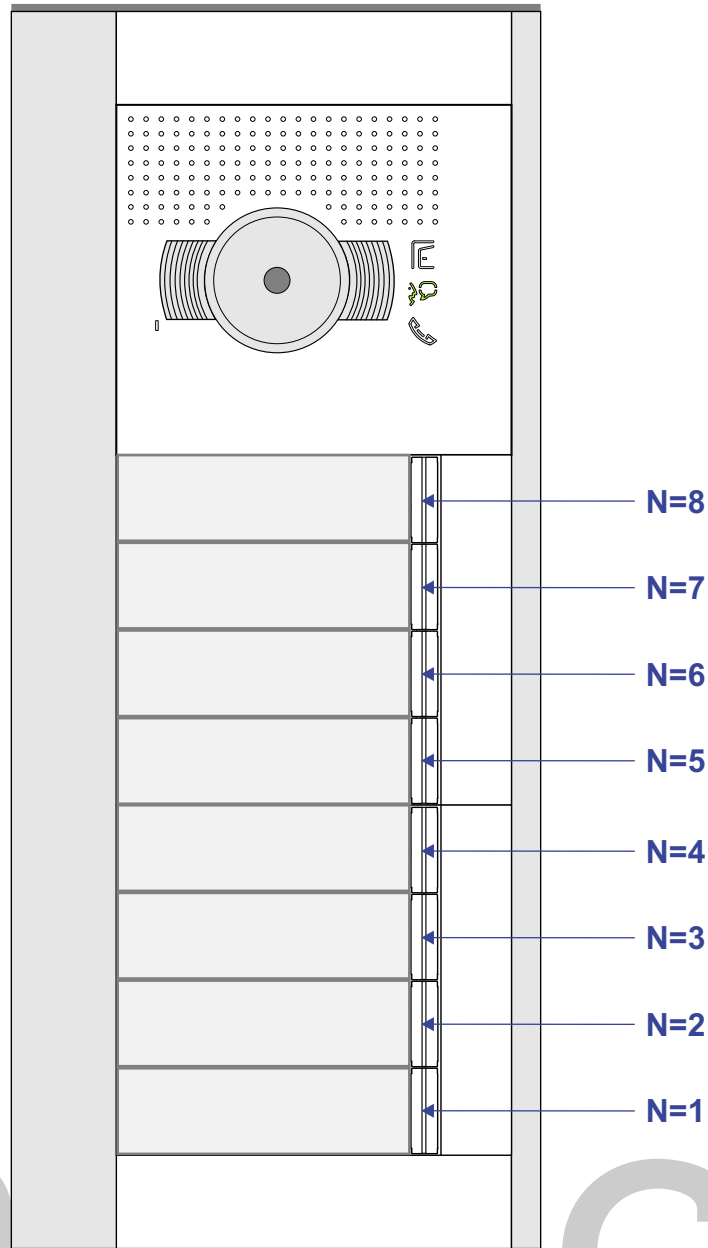

DEURSTATION S-131V

Pot. vrij contact tbv deuropener

Max. 50 meter

TWEEDRAADS BUS

Bij monteren/demonteren spanning eraf voorkomt defecten!

M-50

De aders moeten echt OP de connector doorgelust worden!

Digitizers & flatcables

Niet monteren/demonteren onder spanning Beldrukkers mogen wel!

De twee buitenposten echt OP de klemmen van E-67 aansluiten!

VideoVerdeler

De aders moeten echt OP de klemmen doorgelust worden!

Max. 100 meter systeemkabel tot laatste videofoon

— = systeemkabel
Bij andere getwiste kabel 66% afstand!
Bij ongetwiste kabel max. 50 meter buitenpost naar videofoon.
UTP op aanvraag.

TWEEDRAADS BUS

Bij monteren/demonteren spanning eraf voorkomt defecten!

nelec

INTERCOM MADE EASY

N-waarde	Huisnummer	Switch-ON
1	7A	
2	7B	
3	7C	X
4	7D	X
5	9A	
6	9B	
7	9C	X
8	9D	X