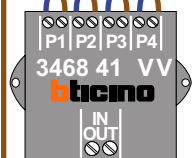

**TWEEDRAADS BUS**

Bij monteren/demonteren spanning eraf voorkomt defecten!

Max. 100 meter systeemkabel tot laatste videofoon

Max. 50 meter

 = **stroomkabel**  
Bij andere getwiste  
kabel 66% afstand!  
Bij ongetwiste kabel  
max. 50 meter buiten-  
post naar videofoon.  
UTP op aanvraag.

**TWEEDRAADS BUS**  
   
Bij monteren/demonteren  
spanning eraf  
voorkomt defecten!

N-Waarde	Huisnummer	Switch-ON
1	16 C	
2	16 D	
3	16 E	
4	16 F	
5	18 A	
6	18 B	
7	18 C	
8	18 D	
9	18 E	
10	18 J	X
11	18 K	
12	18 L	X
13	18 M	
14	18 N	X
15	18 R	X
16	18 S	X