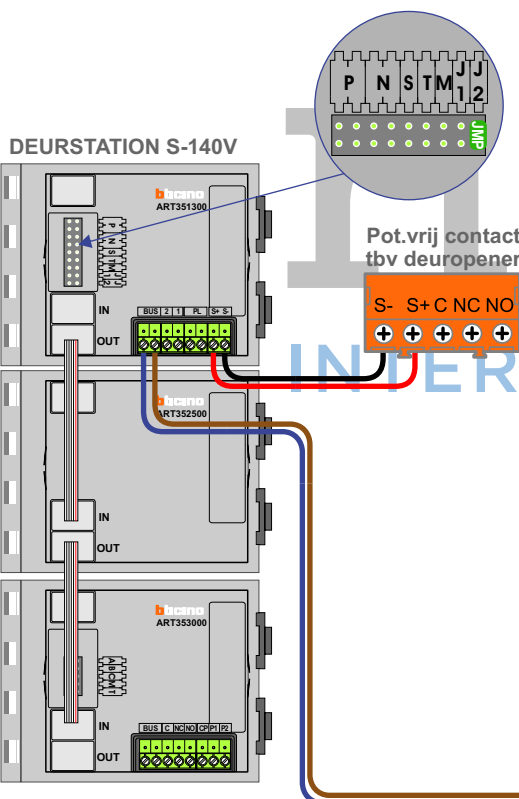

**— = systeemkabel**  
Bij andere getwiste kabel 66% afstand!  
Bij ongetwiste kabel max. 50 meter buitenpost naar videofoon.  
UTP op aanvraag.

**TWEEDRAADS BUS**

Bij monteren/demonteren spanning eraf voorkomt defecten!

N-Waarde	Huisnummer	Switch-ON
1	16 A	
2	16 B	
3	16 G	
4	16 H	
5	16 J	
6	18 F	X
7	18 G	X
8	18 H	
9	18 P	X

nelec  
INTERCOM MADE EASY

Max. 100 meter systeemkabel tot laatste videofoon

Max. 50 meter

**— = systeemkabel**  
 Bij andere getwiste kabel 66% afstand!  
 Bij ongetwiste kabel max. 50 meter buitenpost naar videofoon.  
 UTP op aanvraag.

**TWEEDRAADS BUS**

Bij monteren/demonteren spanning eraf voorkomt defecten!

Max. 100 meter systeemkabel tot laatste videofoon

Max. 50 meter

 = **stroomkabel**  
Bij andere getwiste  
kabel 66% afstand!  
Bij ongetwiste kabel  
max. 50 meter buiten-  
post naar videofoon.  
UTP op aanvraag.

**TWEEDRAADS BUS**  
   
Bij monteren/demonteren  
spanning eraf  
voorkomt defecten!

N-Waarde	Huisnummer	Switch-ON
1	16 C	
2	16 D	
3	16 E	
4	16 F	
5	18 A	
6	18 B	
7	18 C	
8	18 D	
9	18 E	
10	18 J	X
11	18 K	
12	18 L	X
13	18 M	
14	18 N	X
15	18 R	X
16	18 S	X