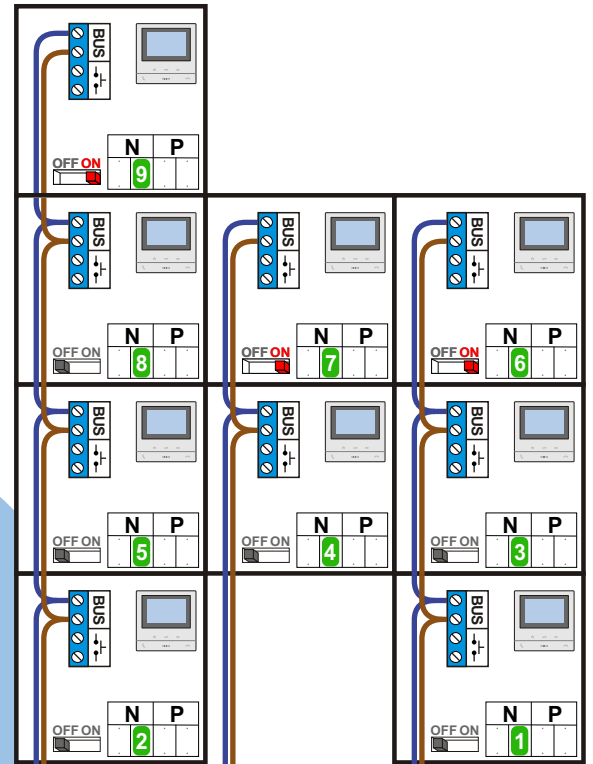

**— = systeemkabel**  
Bij andere getwiste kabel 66% afstand!  
Bij ongetwiste kabel max. 50 meter buitenpost naar videofoon.  
UTP op aanvraag.

**TWEEDRAADS BUS**

Bij monteren/demonteren spanning eraf voorkomt defecten!

N-Waarde	Huisnummer	Switch-ON
1	16 A	
2	16 B	
3	16 G	
4	16 H	
5	16 J	
6	18 F	X
7	18 G	X
8	18 H	
9	18 P	X

nelec  
INTERCOM MADE EASY

Max. 100 meter systeemkabel tot laatste videofoon

Max. 50 meter

**— = systeemkabel**  
 Bij andere getwiste kabel 66% afstand!  
 Bij ongetwiste kabel max. 50 meter buitenpost naar videofoon.  
 UTP op aanvraag.

**TWEEDRAADS BUS**

Bij monteren/demonteren spanning eraf voorkomt defecten!

Max. 100 meter systeemkabel tot laatste videofoon

Max. 50 meter

 = **stroomkabel**  
Bij andere getwiste  
kabel 66% afstand!  
Bij ongetwiste kabel  
max. 50 meter buiten-  
post naar videofoon.  
UTP op aanvraag.

**TWEEDRAADS BUS**  
   
Bij monteren/demonteren  
spanning eraf  
voorkomt defecten!

N-Waarde	Huisnummer	Switch-ON
1	16 C	
2	16 D	
3	16 E	
4	16 F	
5	18 A	
6	18 B	
7	18 C	
8	18 D	
9	18 E	
10	18 J	X
11	18 K	
12	18 L	X
13	18 M	
14	18 N	X
15	18 R	X
16	18 S	X