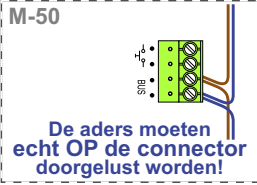

**— = systeemkabel**  
Bij andere getwiste kabel 66% afstand!  
Bij ongetwiste kabel max. 50 meter buitenpost naar videofoon.  
UTP op aanvraag.

**TWEEDRAADS BUS**

Bij monteren/demonteren spanning eraf voorkomt defecten!

N-Waarde	Huisnummer	Switch-ON
1	16 A	
2	16 B	
3	16 G	
4	16 H	
5	16 J	
6	18 F	X
7	18 G	X
8	18 H	
9	18 P	X

nelec  
INTERCOM MADE EASY

Max. 100 meter systeemkabel tot laatste videofoon

Max. 50 meter

**— = systeemkabel**  
 Bij andere getwiste kabel 66% afstand!  
 Bij ongetwiste kabel max. 50 meter buitenpost naar videofoon.  
 UTP op aanvraag.

**TWEEDRAADS BUS**

Bij monteren/demonteren spanning eraf voorkomt defecten!

Max. 100 meter systeemkabel tot laatste videofoon

Max. 50 meter

 = **stroomkabel**  
Bij andere getwiste  
kabel 66% afstand!  
Bij ongetwiste kabel  
max. 50 meter buiten-  
post naar videofoon.  
UTP op aanvraag.