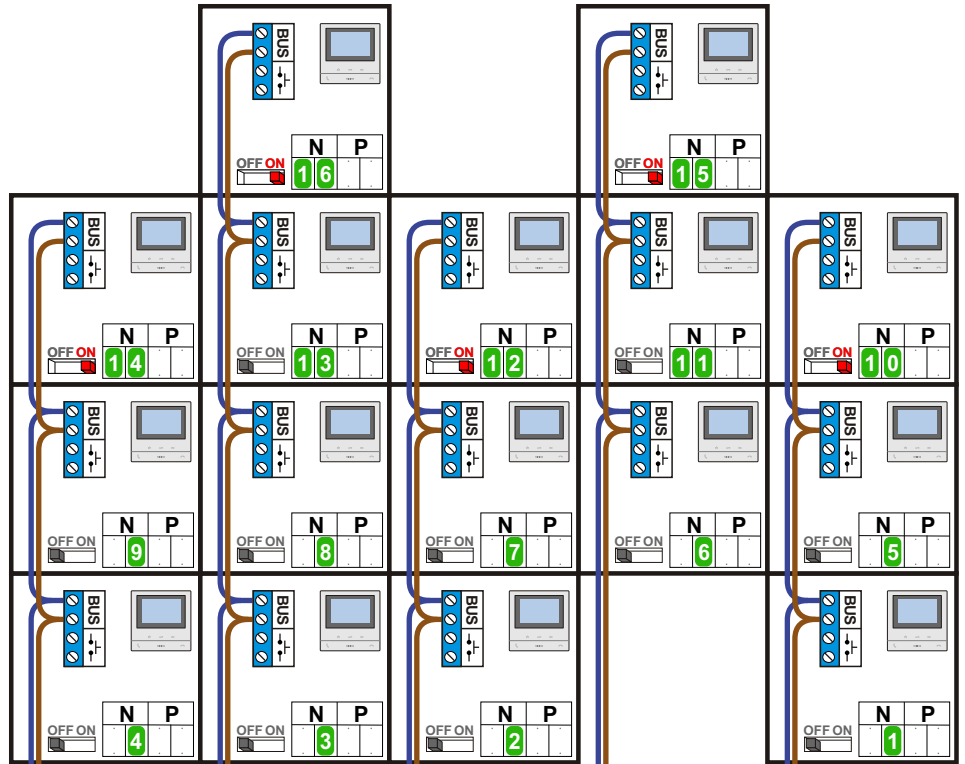

**— = systeemkabel**  
Bij andere getwiste kabel 66% afstand!  
Bij ongetwiste kabel max. 50 meter buitenpost naar videofoon.  
UTP op aanvraag.

**TWEEDRAADS BUS**

Bij monteren/demonteren spanning eraf voorkomt defecten!

N-Waarde	Huisnummer	Switch-ON
1	16 A	
2	16 B	
3	16 G	
4	16 H	
5	16 J	
6	18 F	X
7	18 G	X
8	18 H	
9	18 P	X

nelec  
INTERCOM MADE EASY

Max. 100 meter systeemkabel tot laatste videofoon

Max. 50 meter

**— = systeemkabel**  
 Bij andere getwiste kabel 66% afstand!  
 Bij ongetwiste kabel max. 50 meter buitenpost naar videofoon.  
 UTP op aanvraag.

**TWEEDRAADS BUS**

Bij monteren/demonteren spanning eraf voorkomt defecten!

Max. 100 meter systeemkabel tot laatste videofoon

Max. 50 meter

 = **stroomkabel**  
Bij andere getwiste  
kabel 66% afstand!  
Bij ongetwiste kabel  
max. 50 meter buiten-  
post naar videofoon.  
UTP op aanvraag.

**TWEEDRAADS BUS**  
   
Bij monteren/demonteren  
spanning eraf  
voorkomt defecten!

N-Waarde	Huisnummer	Switch-ON
1	16 C	
2	16 D	
3	16 E	
4	16 F	
5	18 A	
6	18 B	
7	18 C	
8	18 D	
9	18 E	
10	18 J	X
11	18 K	
12	18 L	X
13	18 M	
14	18 N	X
15	18 R	X
16	18 S	X