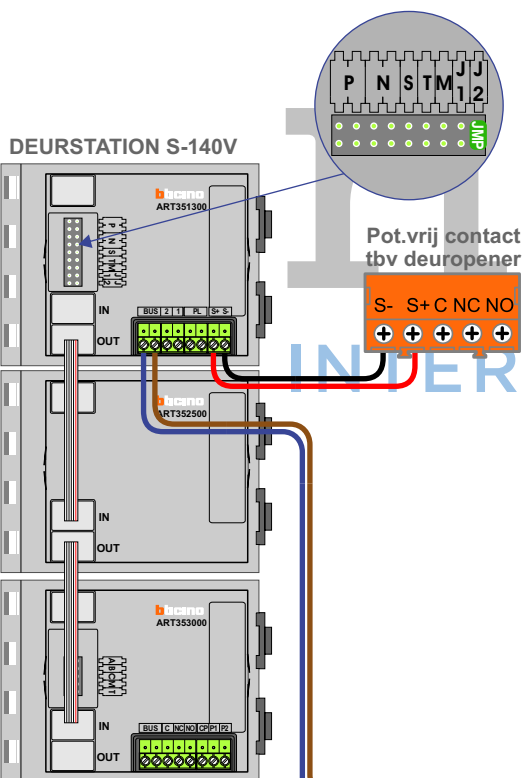

**— = systeemkabel**  
Bij andere getwiste kabel 66% afstand!  
Bij ongetwiste kabel max. 50 meter buitenpost naar videofoon.  
UTP op aanvraag.

**TWEEDRAADS BUS**

Bij monteren/demonteren spanning eraf voorkomt defecten!

N-Waarde	Huisnummer	Switch-ON
1	16 A	
2	16 B	
3	16 G	
4	16 H	
5	16 J	
6	18 F	X
7	18 G	X
8	18 H	
9	18 P	X

nelec  
INTERCOM MADE EASY

Max. 100 meter systeemkabel tot laatste videofoon

Max. 50 meter

**— = systeemkabel**  
 Bij andere getwiste kabel 66% afstand!  
 Bij ongetwiste kabel max. 50 meter buitenpost naar videofoon.  
 UTP op aanvraag.

**TWEEDRAADS BUS**

Bij monteren/demonteren spanning eraf voorkomt defecten!

Max. 100 meter systeemkabel tot laatste videofoon

Max. 50 meter

 = **stroomkabel**  
Bij andere getwiste  
kabel 66% afstand!  
Bij ongetwiste kabel  
max. 50 meter buiten-  
post naar videofoon.  
UTP op aanvraag.

**TWEEDRAADS BUS**  
   
Bij monteren/demonteren  
spanning eraf  
voorkomt defecten!

N-Waarde	Huisnummer	Switch-ON
1	16 C	
2	16 D	
3	16 E	
4	16 F	
5	18 A	
6	18 B	
7	18 C	
8	18 D	
9	18 E	
10	18 J	X
11	18 K	
12	18 L	X
13	18 M	
14	18 N	X
15	18 R	X
16	18 S	X