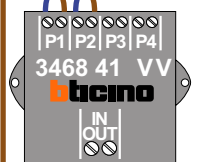

**— = systeemkabel**  
Bij andere getwiste kabel 66% afstand!  
Bij ongetwiste kabel max. 50 meter buitenpost naar videofoon.  
UTP op aanvraag.

**TWEEDRAADS BUS**

Bij monteren/demonteren spanning eraf voorkomt defecten!

N-Waarde	Huisnummer	Switch-ON
1	16 A	
2	16 B	
3	16 G	
4	16 H	
5	16 J	
6	18 F	X
7	18 G	X
8	18 H	
9	18 P	X

nelec  
INTERCOM MADE EASY

Max. 100 meter systeemkabel tot laatste videofoon

Max. 50 meter

**— = systeemkabel**  
 Bij andere getwiste kabel 66% afstand!  
 Bij ongetwiste kabel max. 50 meter buitenpost naar videofoon.  
 UTP op aanvraag.