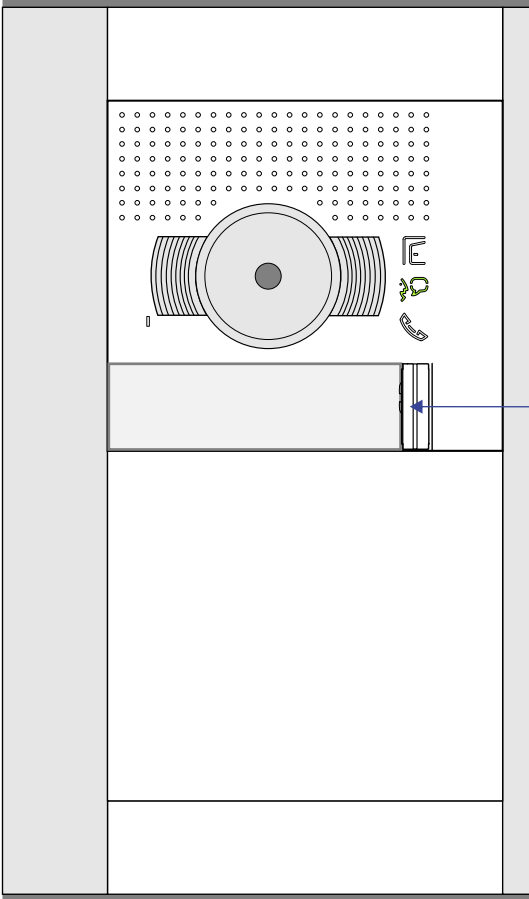

 = systeemkabel
Bij andere getwiste kabel 66% afstand!
Bij ongetwiste kabel max. 50 meter buitenpost naar videofoon.
UTP op aanvraag.

BUS 2-DRAADS

Bij monteren/demonteren spanning eraf voorkomt defecten!

nelec
INTERCOM MADE EASY

Max. 100 meter systeemkabel tot laatste videofoon

Potential-vrij contact voor deuropener.
Schakelt 3 sec.

Max. 50 meter