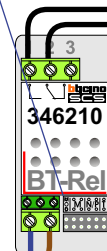

 = systeemkabel
Bij andere getwiste kabel 66% afstand!
Bij ongetwiste kabel max. 50 meter buitenpost naar videofoon.
UTP op aanvraag.

BUS 2-DRAADS

Bij monteren/demonteren spanning eraf voorkomt defecten!

nelec
INTERCOM MADE EASY

Max. 100 meter systeemkabel tot laatste videofoon

Potential-vrij contact voor deuropener.
Schakelt 3 sec.

Max. 50 meter