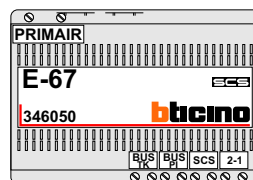

nelec
INTERCOM MADE EASY

Max. 100 meter systeemkabel tot laatste videofoon

Potential-vrij contact voor deuropener.
Schakelt 3 sec.

Max. 50 meter