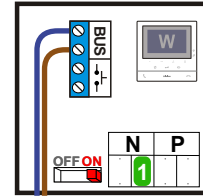

 = systeemkabel
Bij andere getwiste kabel 66% afstand!
Bij ongetwiste kabel max. 50 meter buitenpost naar videofoon.
UTP op aanvraag.

BUS 2-DRAADS

Bij monteren/demonteren spanning eraf voorkomt defecten!

nelec
INTERCOM MADE EASY

Max. 100 meter systeemkabel tot laatste videofoon

Potential-vrij contact voor deuropener.
Schakelt 3 sec.

Max. 50 meter