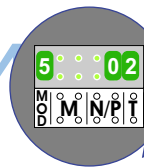

nelec
INTERCOM MADE EASY

Max. 100 meter systeemkabel tot laatste videofoon

Potential-vrij contact voor deuropener.
Schakelt 3 sec.

Max. 50 meter