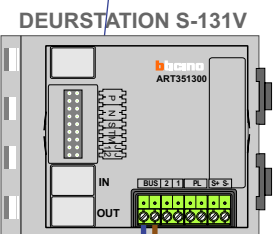

nelec
INTERCOM MADE EASY

Max. 100 meter systeemkabel tot laatste videofoon

Potential-vrij contact voor deuropener.
Schakelt 3 sec.

Max. 50 meter