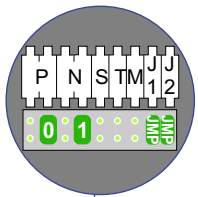

 = systeemkabel
Bij andere getwiste kabel 66% afstand!
Bij ongetwiste kabel max. 50 meter buitenpost naar videofoon.
UTP op aanvraag.

BUS 2-DRAADS

Bij monteren/demonteren spanning eraf voorkomt defecten!

nelec
INTERCOM MADE EASY

Max. 100 meter systeemkabel tot laatste videofoon

Potential-vrij contact voor deuropener.
Schakelt 3 sec.

Max. 50 meter