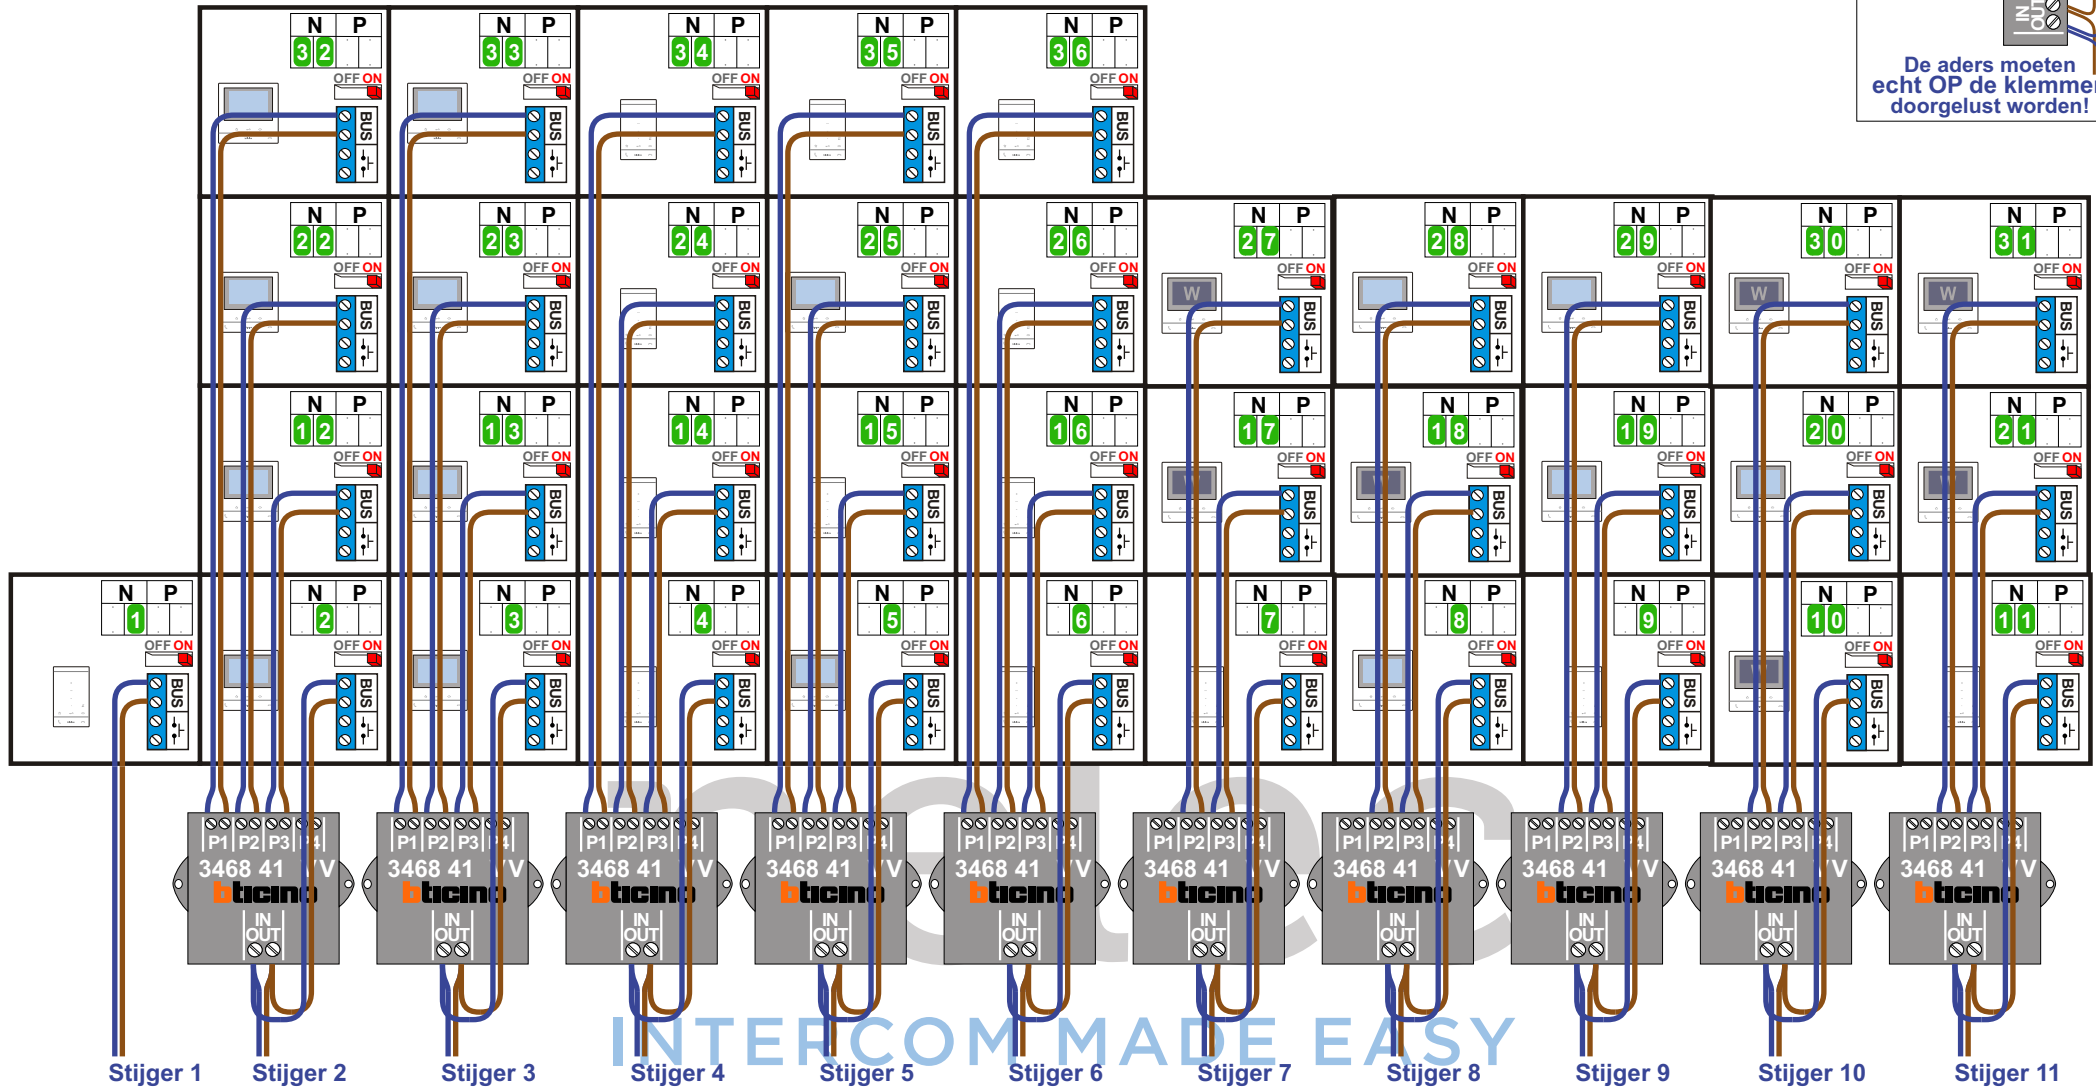

— = systeemkabel
 Bij andere getwiste kabel 66% afstand!
 Bij ongetwiste kabel max. 50 meter buitenpost naar videofoon.
 UTP op aanvraag.

BUS 2-DRAADS

Bij monteren/demonteren spanning eraf en voorkom defecten!

Max. 50 meter

Max. 100 meter systeemkabel tot laatste videofoon

nelec
INTERCOM MADE EASY

VideoVerdelers
De anders moeten echt OP de klemmen doorgelust worden!

N-waarde	Huisnummer	Endweerstand	
1	23	X	T-55
2	24	X	M-50b
3	25	X	M-50b
4	26	X	T-55
5	27	X	M-50b
6	28	X	T-55
7	29	X	T-55
8	30	X	M-50b
9	31	X	T-55
10	32	X	M-50WiFi
11	33	X	T-55
12	42	X	M-50b
13	43	X	M-50b
14	44	X	T-55
15	45	X	T-55
16	46	X	T-55
17	47	X	M-50WiFi
18	48	X	M-50WiFi
19	49	X	M-50b
20	50	X	M-50b
21	51	X	M-50WiFi
22	60	X	M-50b
23	61	X	M-50b
24	62	X	T-55
25	63	X	M-50b
26	64	X	T-55
27	65	X	M-50WiFi
28	66	X	M-50b
29	67	X	M-50b
30	68	X	M-50WiFi
31	69	X	M-50WiFi
32	78	X	M-50b
33	79	X	M-50b
34	80	X	T-55
35	81	X	T-55
36	82	X	T-55