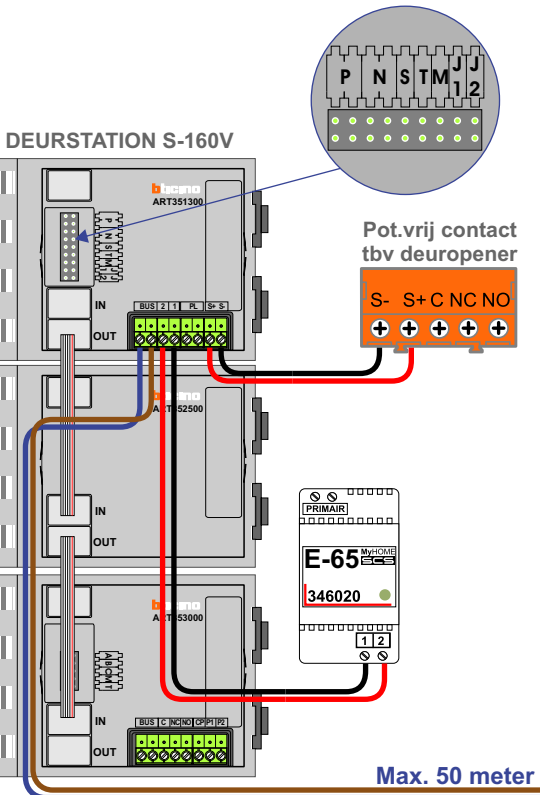

— = systeemkabel
 Bij andere getwiste kabel 66% afstand!
 Bij ongetwiste kabel max. 50 meter buitenpost naar videofoon.
 UTP op aanvraag.

BUS 2-DRAADS

Bij monteren/demonteren spanning eraf en voorkom defecten!

Max. 50 meter

Max. 100 meter systeemkabel tot laatste videofoon

nelec
INTERCOM MADE EASY

VideoVerdelers
De anders moeten echt OP de klemmen doorgelust worden!

N-waarde	Huisnummer	Endweerstand	
1	23	X	T-55
2	24	X	M-50b
3	25	X	M-50b
4	26	X	T-55
5	27	X	M-50b
6	28	X	T-55
7	29	X	T-55
8	30	X	M-50b
9	31	X	T-55
10	32	X	M-50WiFi
11	33	X	T-55
12	42	X	M-50b
13	43	X	M-50b
14	44	X	T-55
15	45	X	T-55
16	46	X	T-55
17	47	X	M-50WiFi
18	48	X	M-50WiFi
19	49	X	M-50b
20	50	X	M-50b
21	51	X	M-50WiFi
22	60	X	M-50b
23	61	X	M-50b
24	62	X	T-55
25	63	X	M-50b
26	64	X	T-55
27	65	X	M-50WiFi
28	66	X	M-50b
29	67	X	M-50b
30	68	X	M-50WiFi
31	69	X	M-50WiFi
32	78	X	M-50b
33	79	X	M-50b
34	80	X	T-55
35	81	X	T-55
36	82	X	T-55