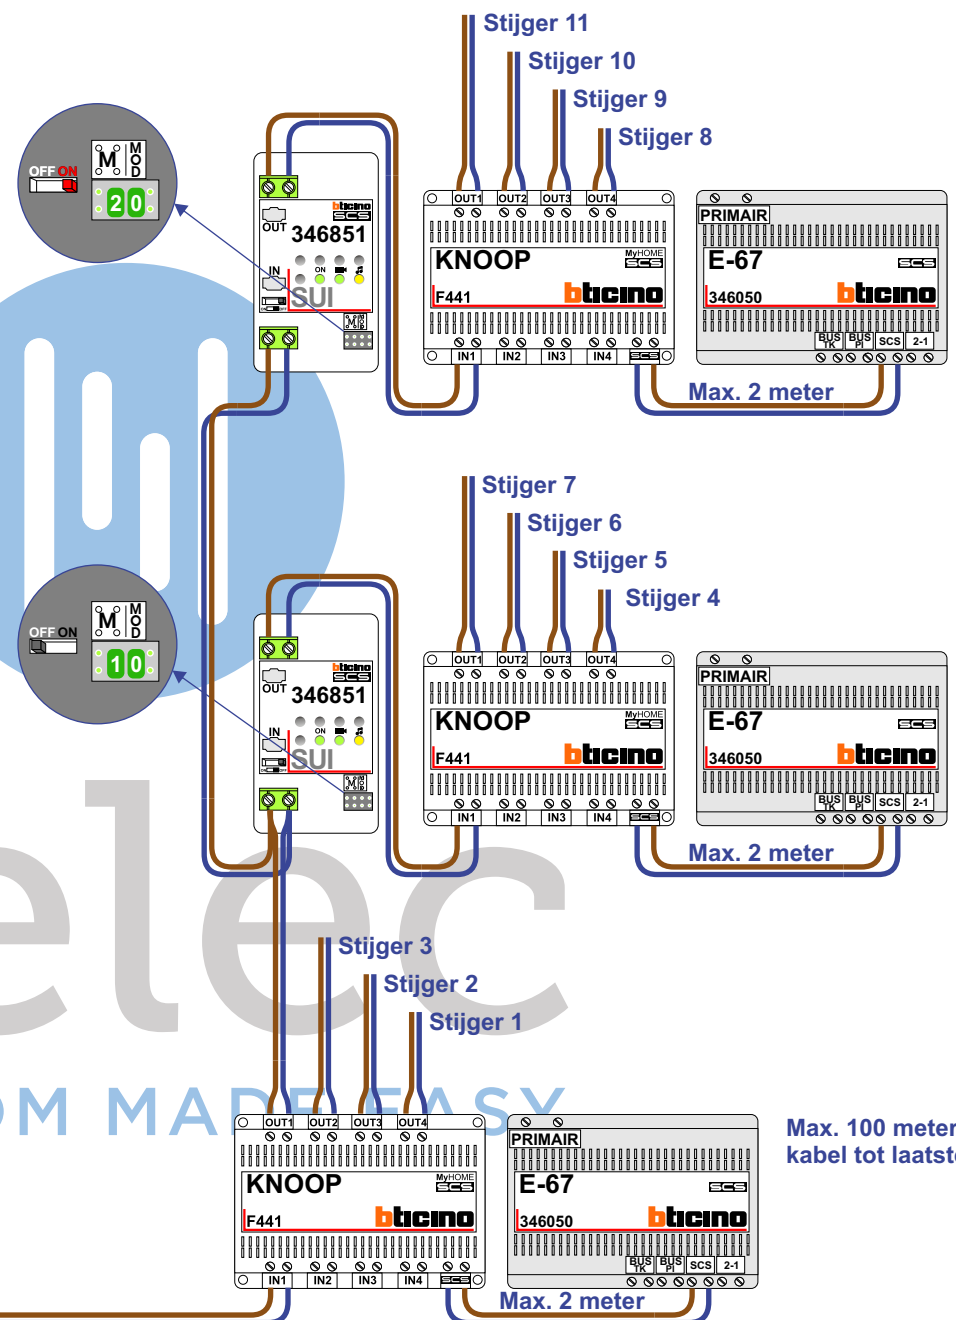

— = systeemkabel
 Bij andere getwiste kabel 66% afstand!
 Bij ongetwiste kabel max. 50 meter buitenpost naar videofoon.
 UTP op aanvraag.

BUS 2-DRAADS

Bij monteren/demonteren spanning eraf en voorkom defecten!

Max. 50 meter

Max. 100 meter systeemkabel tot laatste videofoon

nelec
INTERCOM MADE EASY

VideoVerdelers
De anders moeten echt OP de klemmen doorgelust worden!

N-waarde	Huisnummer	Endweerstand	
1	23	X	T-55
2	24	X	M-50b
3	25	X	M-50b
4	26	X	T-55
5	27	X	M-50b
6	28	X	T-55
7	29	X	T-55
8	30	X	M-50b
9	31	X	T-55
10	32	X	M-50WiFi
11	33	X	T-55
12	42	X	M-50b
13	43	X	M-50b
14	44	X	T-55
15	45	X	T-55
16	46	X	T-55
17	47	X	M-50WiFi
18	48	X	M-50WiFi
19	49	X	M-50b
20	50	X	M-50b
21	51	X	M-50WiFi
22	60	X	M-50b
23	61	X	M-50b
24	62	X	T-55
25	63	X	M-50b
26	64	X	T-55
27	65	X	M-50WiFi
28	66	X	M-50b
29	67	X	M-50b
30	68	X	M-50WiFi
31	69	X	M-50WiFi
32	78	X	M-50b
33	79	X	M-50b
34	80	X	T-55
35	81	X	T-55
36	82	X	T-55