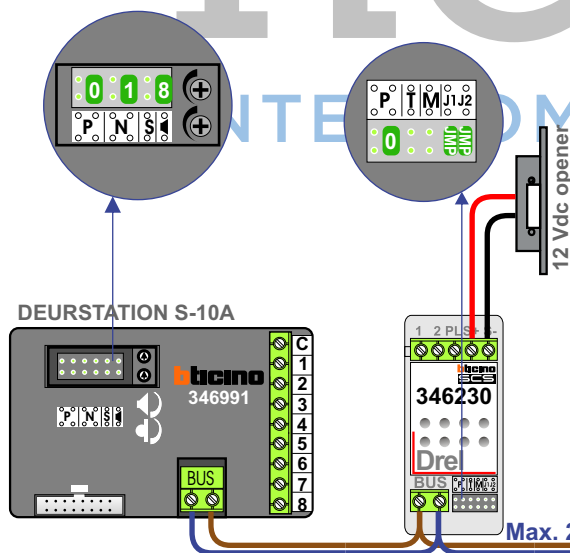

— = systeemkabel
 Bij kabel 2 x 1 mm²:
 180% afstand!
 Bij kabel 2 x 0,28 mm²:
 60% afstand!
 UTP op aanvraag.

BUS 2-DRAADS

Bij monteren/demonteren
 spanning eraf
 en voorkom defecten!

Bij installaties zonder
 beeld maakt het niet
 uit hoe je de bus
 aansluit. De telefoons
 hoeven niet in serie en
 eindweerstand zijn
 niet nodig.

Max. 320 meter systeem-
 kabel tot laatste deurtelefoon

nelec
 INTERCOM MADE EASY

Digitizer
 voor
 1 t/m 8
 drukkers

Max. 290 meter