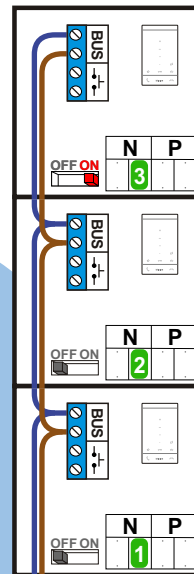

— = systeemkabel
 Bij kabel 2 x 1 mm²:
 180% afstand!
 Bij kabel 2 x 0,28 mm²:
 60% afstand!
 UTP op aanvraag.

BUS 2-DRAADS

Bij monteren/demonteren
 spanning eraf
 en voorkom defecten!

Bij installaties zonder
 beeld maakt het niet
 uit hoe je de bus
 aansluit. De telefoons
 hoeven niet in serie en
 eindweerstand zijn
 niet nodig.

Max. 320 meter systeem-
 kabel tot laatste deurtelefoon

nelec
 INTERCOM MADE EASY

Digitizer
 voor
 1 t/m 8
 drukkers

Max. 290 meter