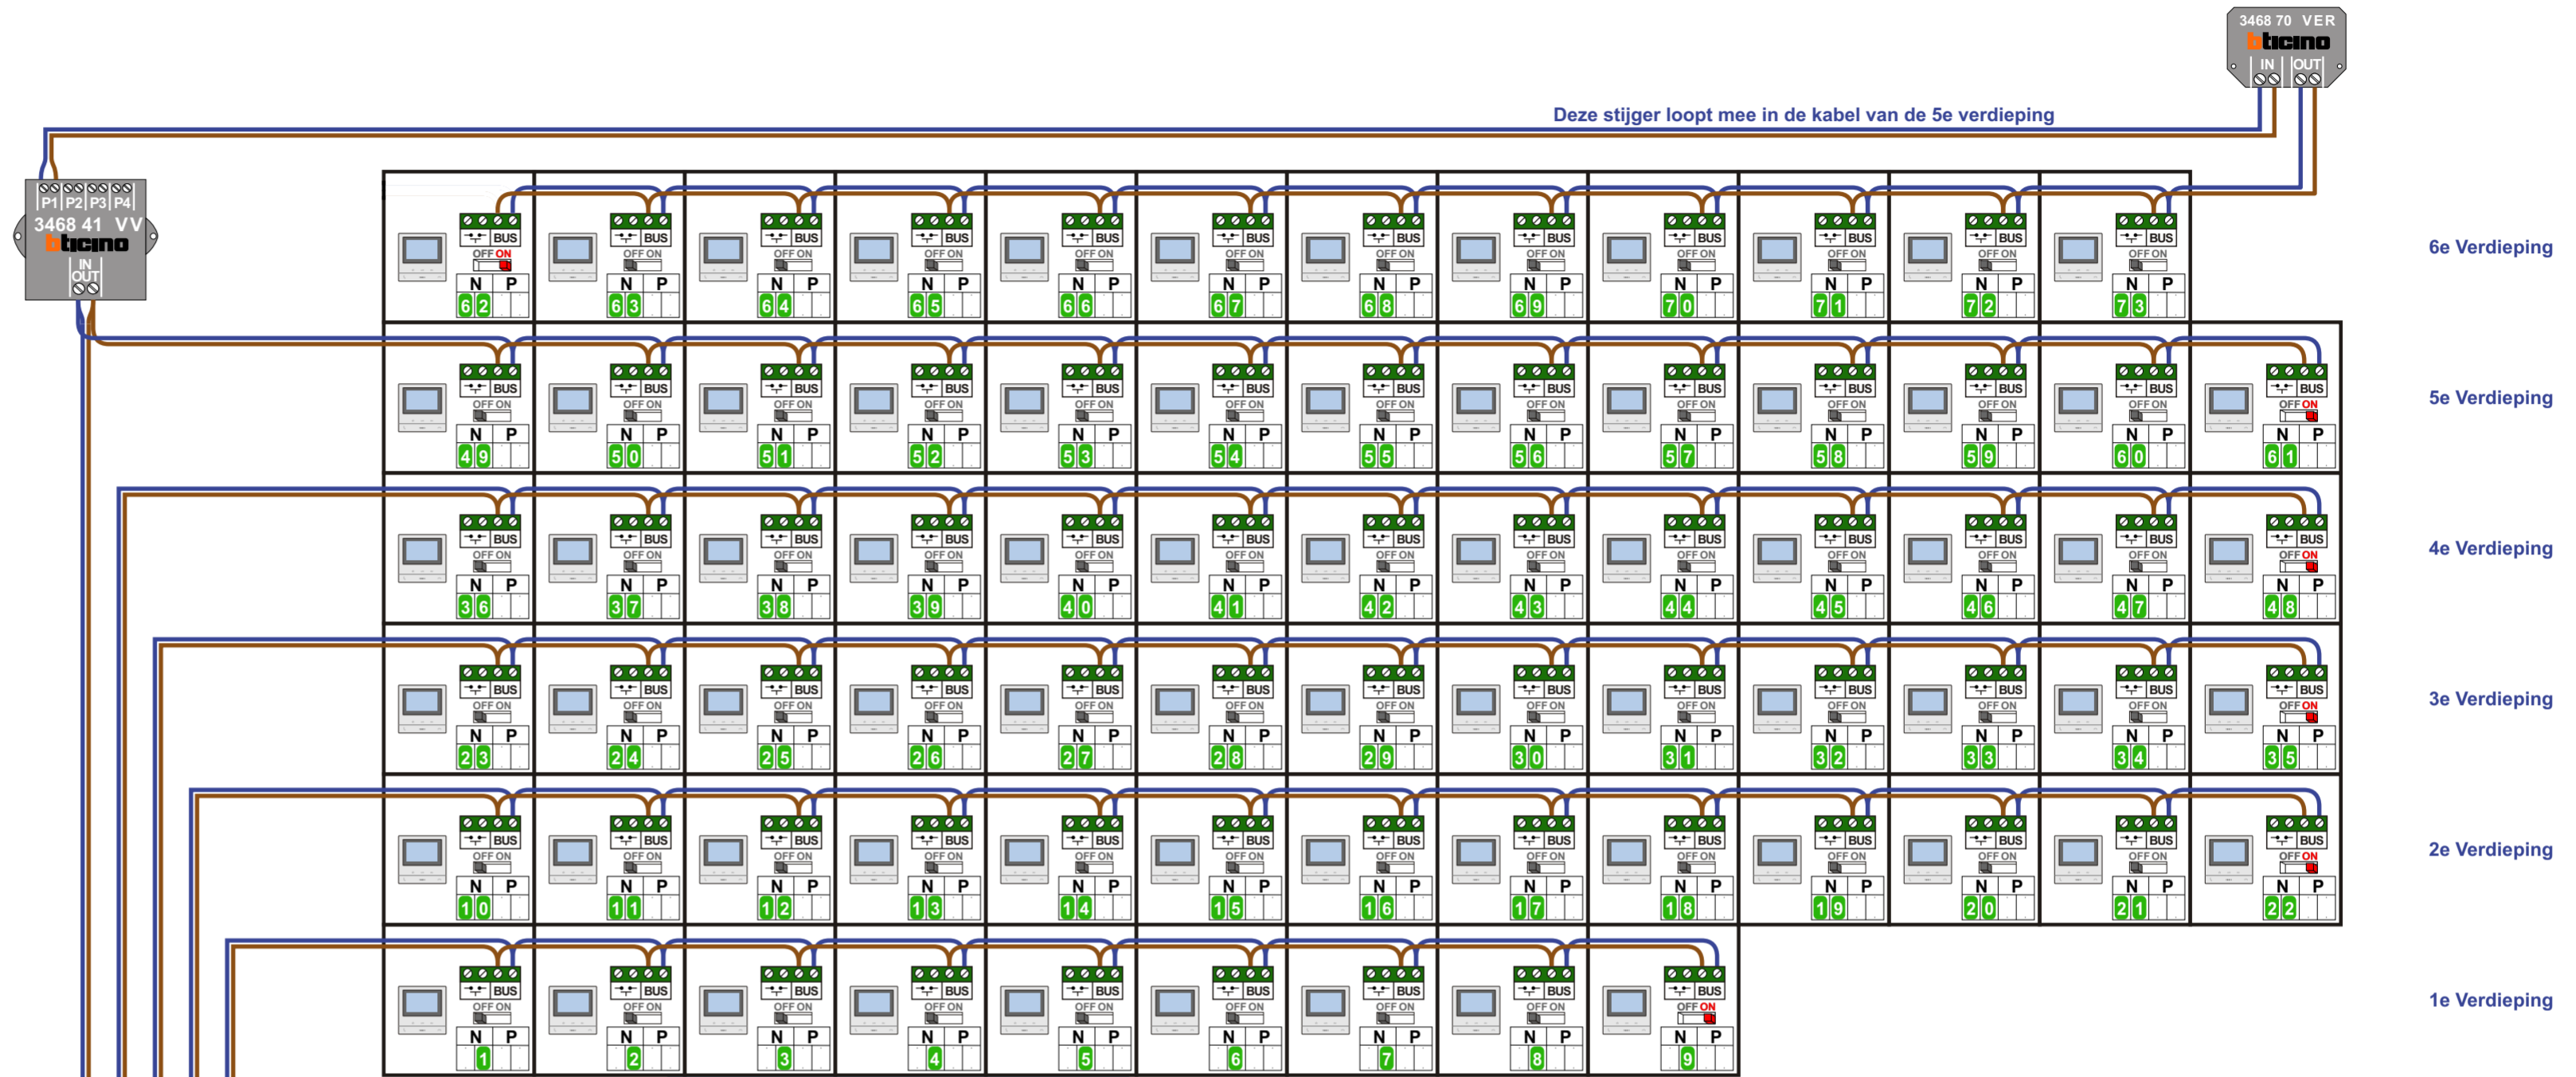

TWEEDRAADS BUS

Bij monteren/demonteren spanning eraf voorkomt defecten!

VideoVerdeiler

De anders moeten echt OP de klemmen doorgepluist worden!

— = systeemkabel
Bij andere getwiste kabel 66% afstand!
Bij ongetwiste kabel max. 50 meter buitenpost naar videofoon. UTP op aanvraag.

nelec
INTERCOM MADE EASY

N-waarde	Huisnummer	Eindweerstand	N-waarde	Huisnummer	Eindweerstand
1	21A		38	79	
2	21B		39	81	
3	21C		40	83	
4	21D		41	85	
5	21E		42	87	
6	21F		43	89	
7	21G		44	91	
8	21H		45	93	
9	21J	X	46	95	
10	23		47	97	
11	25		48	99	X
12	27		49	101	
13	29		50	103	
14	31		51	105	
15	33		52	107	
16	35		53	109	
17	37		54	111	
18	39		55	113	
19	41		56	115	
20	43		57	117	
21	45		58	119	
22	47	X	59	121	
23	49		60	123	
24	51		61	125	X
25	53		62	127	X
26	55		63	129	
27	57		64	131	
28	59		65	133	
29	61		66	135	
30	63		67	137	
31	65		68	139	
32	67		69	141	
33	69		70	143	
34	71		71	145	
35	73	X	72	147	
36	75		73	149	
37	77				

nelec
 INTERCOM MADE EASY