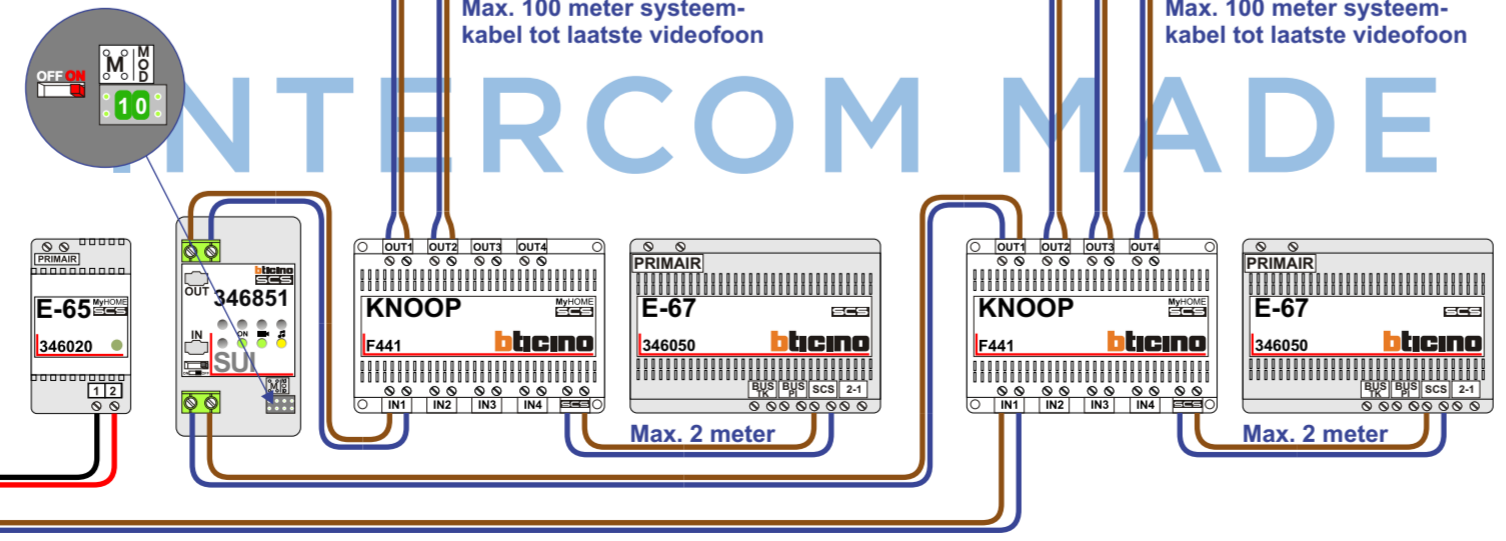

TWEEDRAADS BUS

Bij monteren/demonteren spanning eraf voorkomt defecten!

VideoVerdeiler

De anders moeten echt OP de klemmen doorgepluist worden!

— = systeemkabel
Bij andere getwiste kabel 66% afstand!
Bij ongetwiste kabel max. 50 meter buitenpost naar videofoon. UTP op aanvraag.

nelec
INTERCOM MADE EASY

N-waarde	Huisnummer	Eindweerstand	N-waarde	Huisnummer	Eindweerstand
1	21A		38	79	
2	21B		39	81	
3	21C		40	83	
4	21D		41	85	
5	21E		42	87	
6	21F		43	89	
7	21G		44	91	
8	21H		45	93	
9	21J	X	46	95	
10	23		47	97	
11	25		48	99	X
12	27		49	101	
13	29		50	103	
14	31		51	105	
15	33		52	107	
16	35		53	109	
17	37		54	111	
18	39		55	113	
19	41		56	115	
20	43		57	117	
21	45		58	119	
22	47	X	59	121	
23	49		60	123	
24	51		61	125	X
25	53		62	127	X
26	55		63	129	
27	57		64	131	
28	59		65	133	
29	61		66	135	
30	63		67	137	
31	65		68	139	
32	67		69	141	
33	69		70	143	
34	71		71	145	
35	73	X	72	147	
36	75		73	149	
37	77				

nelec
 INTERCOM MADE EASY