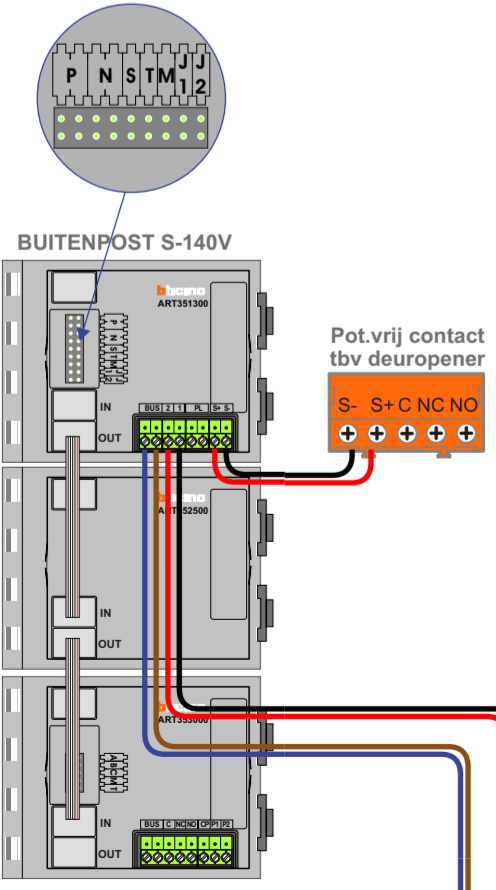

TWEEDRAADS BUS

Bij monteren/demonteren spanning eraf voorkomt defecten!

VideoVerdeiler

De anders moeten echt OP de klemmen doorgepluist worden!

— = systeemkabel
Bij andere getwiste kabel 66% afstand!
Bij ongetwiste kabel max. 50 meter buitenpost naar videofoon. UTP op aanvraag.

nelec
INTERCOM MADE EASY

N-waarde	Huisnummer	Eindweerstand	N-waarde	Huisnummer	Eindweerstand
1	21A		38	79	
2	21B		39	81	
3	21C		40	83	
4	21D		41	85	
5	21E		42	87	
6	21F		43	89	
7	21G		44	91	
8	21H		45	93	
9	21J	X	46	95	
10	23		47	97	
11	25		48	99	X
12	27		49	101	
13	29		50	103	
14	31		51	105	
15	33		52	107	
16	35		53	109	
17	37		54	111	
18	39		55	113	
19	41		56	115	
20	43		57	117	
21	45		58	119	
22	47	X	59	121	
23	49		60	123	
24	51		61	125	X
25	53		62	127	X
26	55		63	129	
27	57		64	131	
28	59		65	133	
29	61		66	135	
30	63		67	137	
31	65		68	139	
32	67		69	141	
33	69		70	143	
34	71		71	145	
35	73	X	72	147	
36	75		73	149	
37	77				