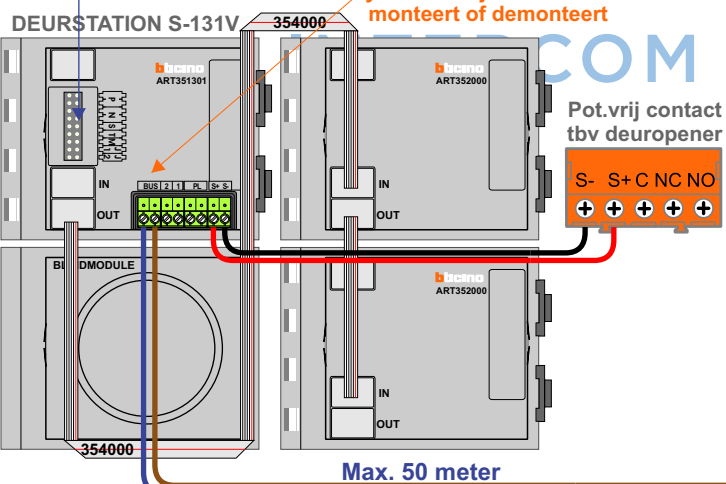

— = systeemkabel
 Bij andere getwiste kabel 66% afstand!
 Bij ongetwiste kabel max. 50 meter buitenpost naar videofoon.
 UTP op aanvraag.

VideoVerdeler
 De aders moeten echt OP de klemmen doorgelust worden!

TWEEDRAADS BUS
 Bij monteren/demonteren spanning eraf voorkomt defecten!

Max. 100 meter systeemkabel tot laatste videofoon

N-waarde	Huisnummer	Eindweerstand	Videfoon
1	222	X	M-50b
2	224	X	M-50b
3	226	X	M-50b
4	228	X	M-50WiFi
5	230	X	M-50b
6	232	X	M-50b
7	234	X	M-50b
8	236	X	M-50b