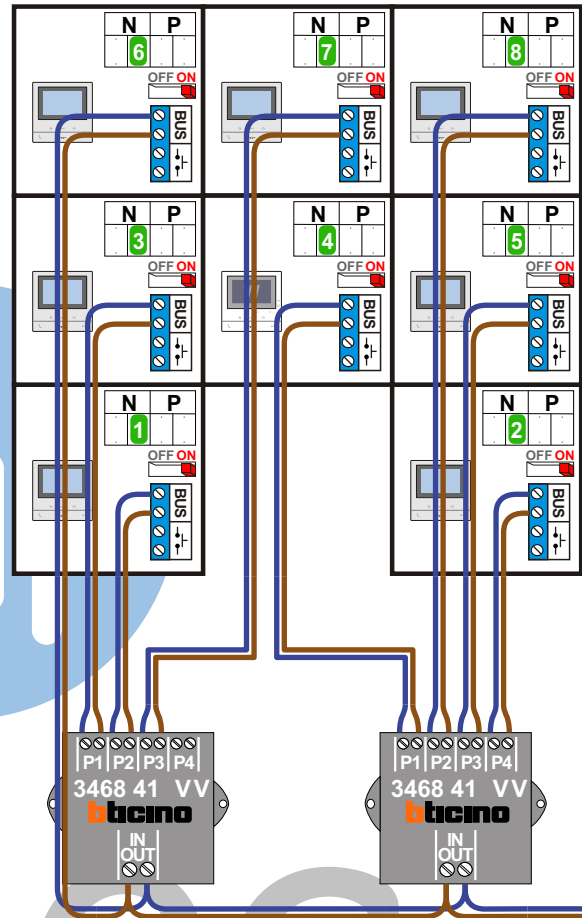

— = systeemkabel
 Bij andere getwiste kabel 66% afstand!
 Bij ongetwiste kabel max. 50 meter buitenpost naar videofoon.
 UTP op aanvraag.

VideoVerdeler
 De aders moeten echt OP de klemmen doorgelust worden!

TWEEDRAADS BUS
 Bij monteren/demonteren spanning eraf voorkomt defecten!

Max. 100 meter systeemkabel tot laatste videofoon

N-waarde	Huisnummer	Eindweerstand	Videfoon
1	222	X	M-50b
2	224	X	M-50b
3	226	X	M-50b
4	228	X	M-50WiFi
5	230	X	M-50b
6	232	X	M-50b
7	234	X	M-50b
8	236	X	M-50b