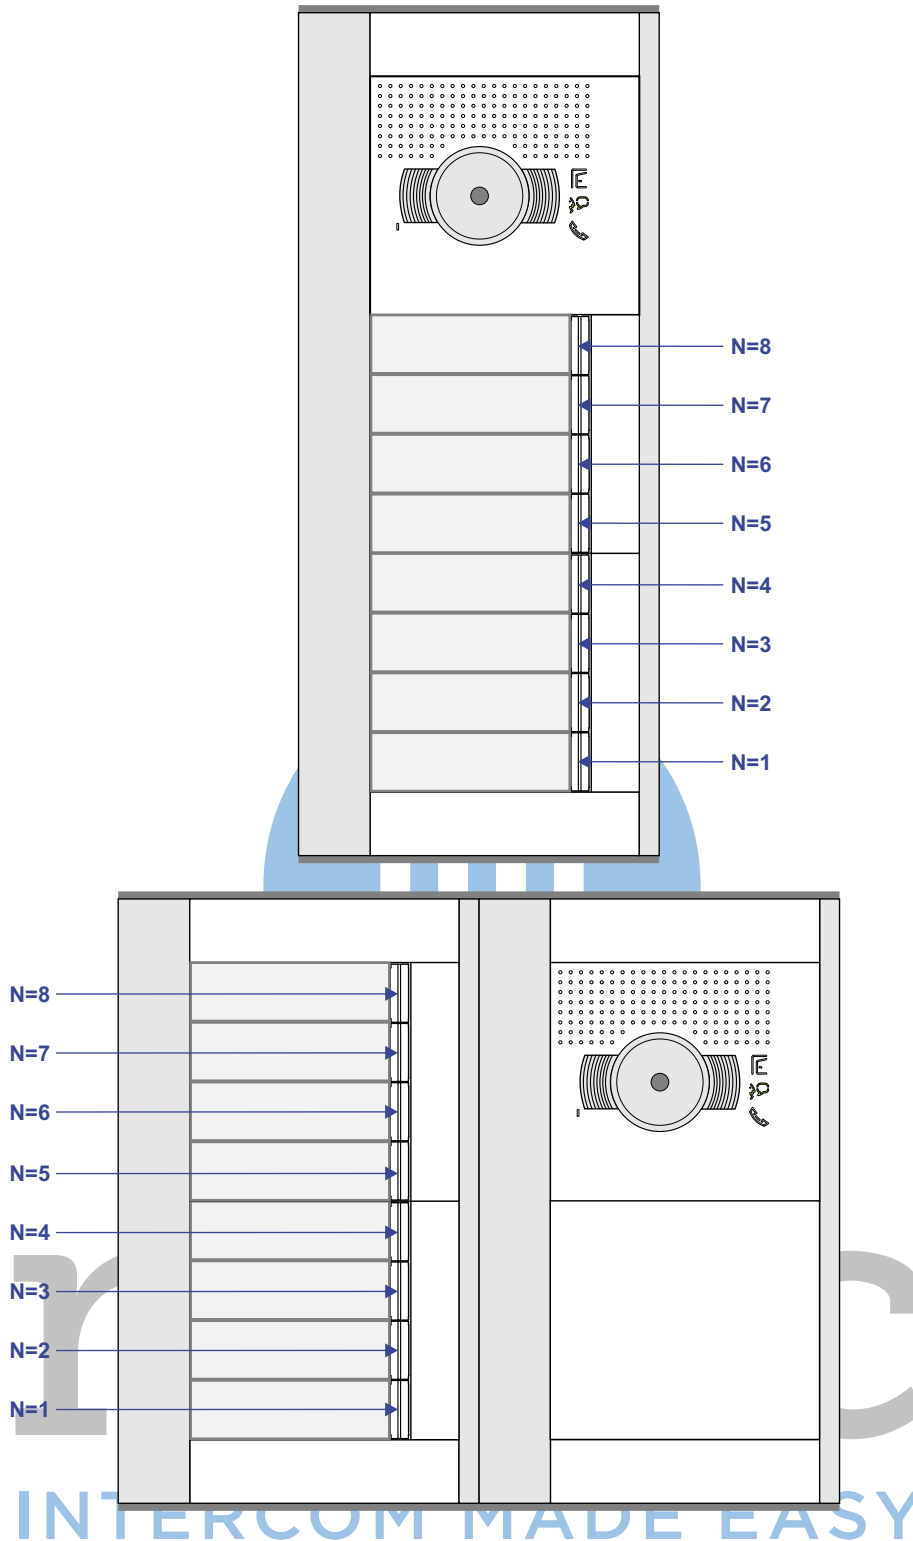

— = systeemkabel
 Bij andere getwiste kabel 66% afstand!
 Bij ongetwiste kabel max. 50 meter buitenpost naar videofoon.
 UTP op aanvraag.

VideoVerdeler
 De aders moeten echt OP de klemmen doorgelust worden!

TWEEDRAADS BUS
 Bij monteren/demonteren spanning eraf voorkomt defecten!

Max. 100 meter systeemkabel tot laatste videofoon

N-waarde	Huisnummer	Eindweerstand	Videfoon
1	222	X	M-50b
2	224	X	M-50b
3	226	X	M-50b
4	228	X	M-50WiFi
5	230	X	M-50b
6	232	X	M-50b
7	234	X	M-50b
8	236	X	M-50b