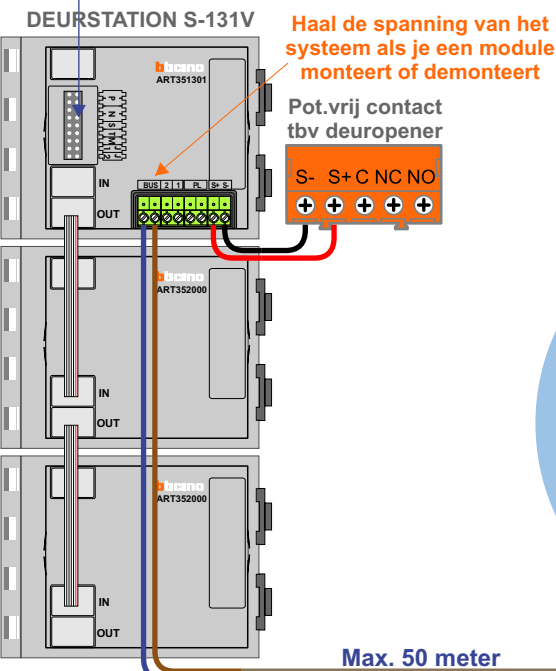

— = systeemkabel
 Bij andere getwiste kabel 66% afstand!
 Bij ongetwiste kabel max. 50 meter buitenpost naar videofoon.
 UTP op aanvraag.

VideoVerdeler
 De aders moeten echt OP de klemmen doorgelust worden!

TWEEDRAADS BUS
 Bij monteren/demonteren spanning eraf voorkomt defecten!

Max. 100 meter systeemkabel tot laatste videofoon

N-waarde	Huisnummer	Eindweerstand	Videfoon
1	222	X	M-50b
2	224	X	M-50b
3	226	X	M-50b
4	228	X	M-50WiFi
5	230	X	M-50b
6	232	X	M-50b
7	234	X	M-50b
8	236	X	M-50b