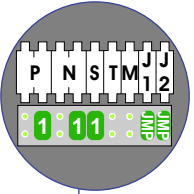

— = systeemkabel
 Bij andere getwiste kabel 66% afstand!
 Bij ongetwiste kabel max. 50 meter buitenpost naar videofoon.
 UTP op aanvraag.

VideoVerdeler
 De aders moeten echt OP de klemmen doorgelust worden!

TWEEDRAADS BUS
 Bij monteren/demonteren spanning eraf voorkomt defecten!

Max. 100 meter systeemkabel tot laatste videofoon

N-waarde	Huisnummer	Eindweerstand	Videfoon
1	222	X	M-50b
2	224	X	M-50b
3	226	X	M-50b
4	228	X	M-50WiFi
5	230	X	M-50b
6	232	X	M-50b
7	234	X	M-50b
8	236	X	M-50b