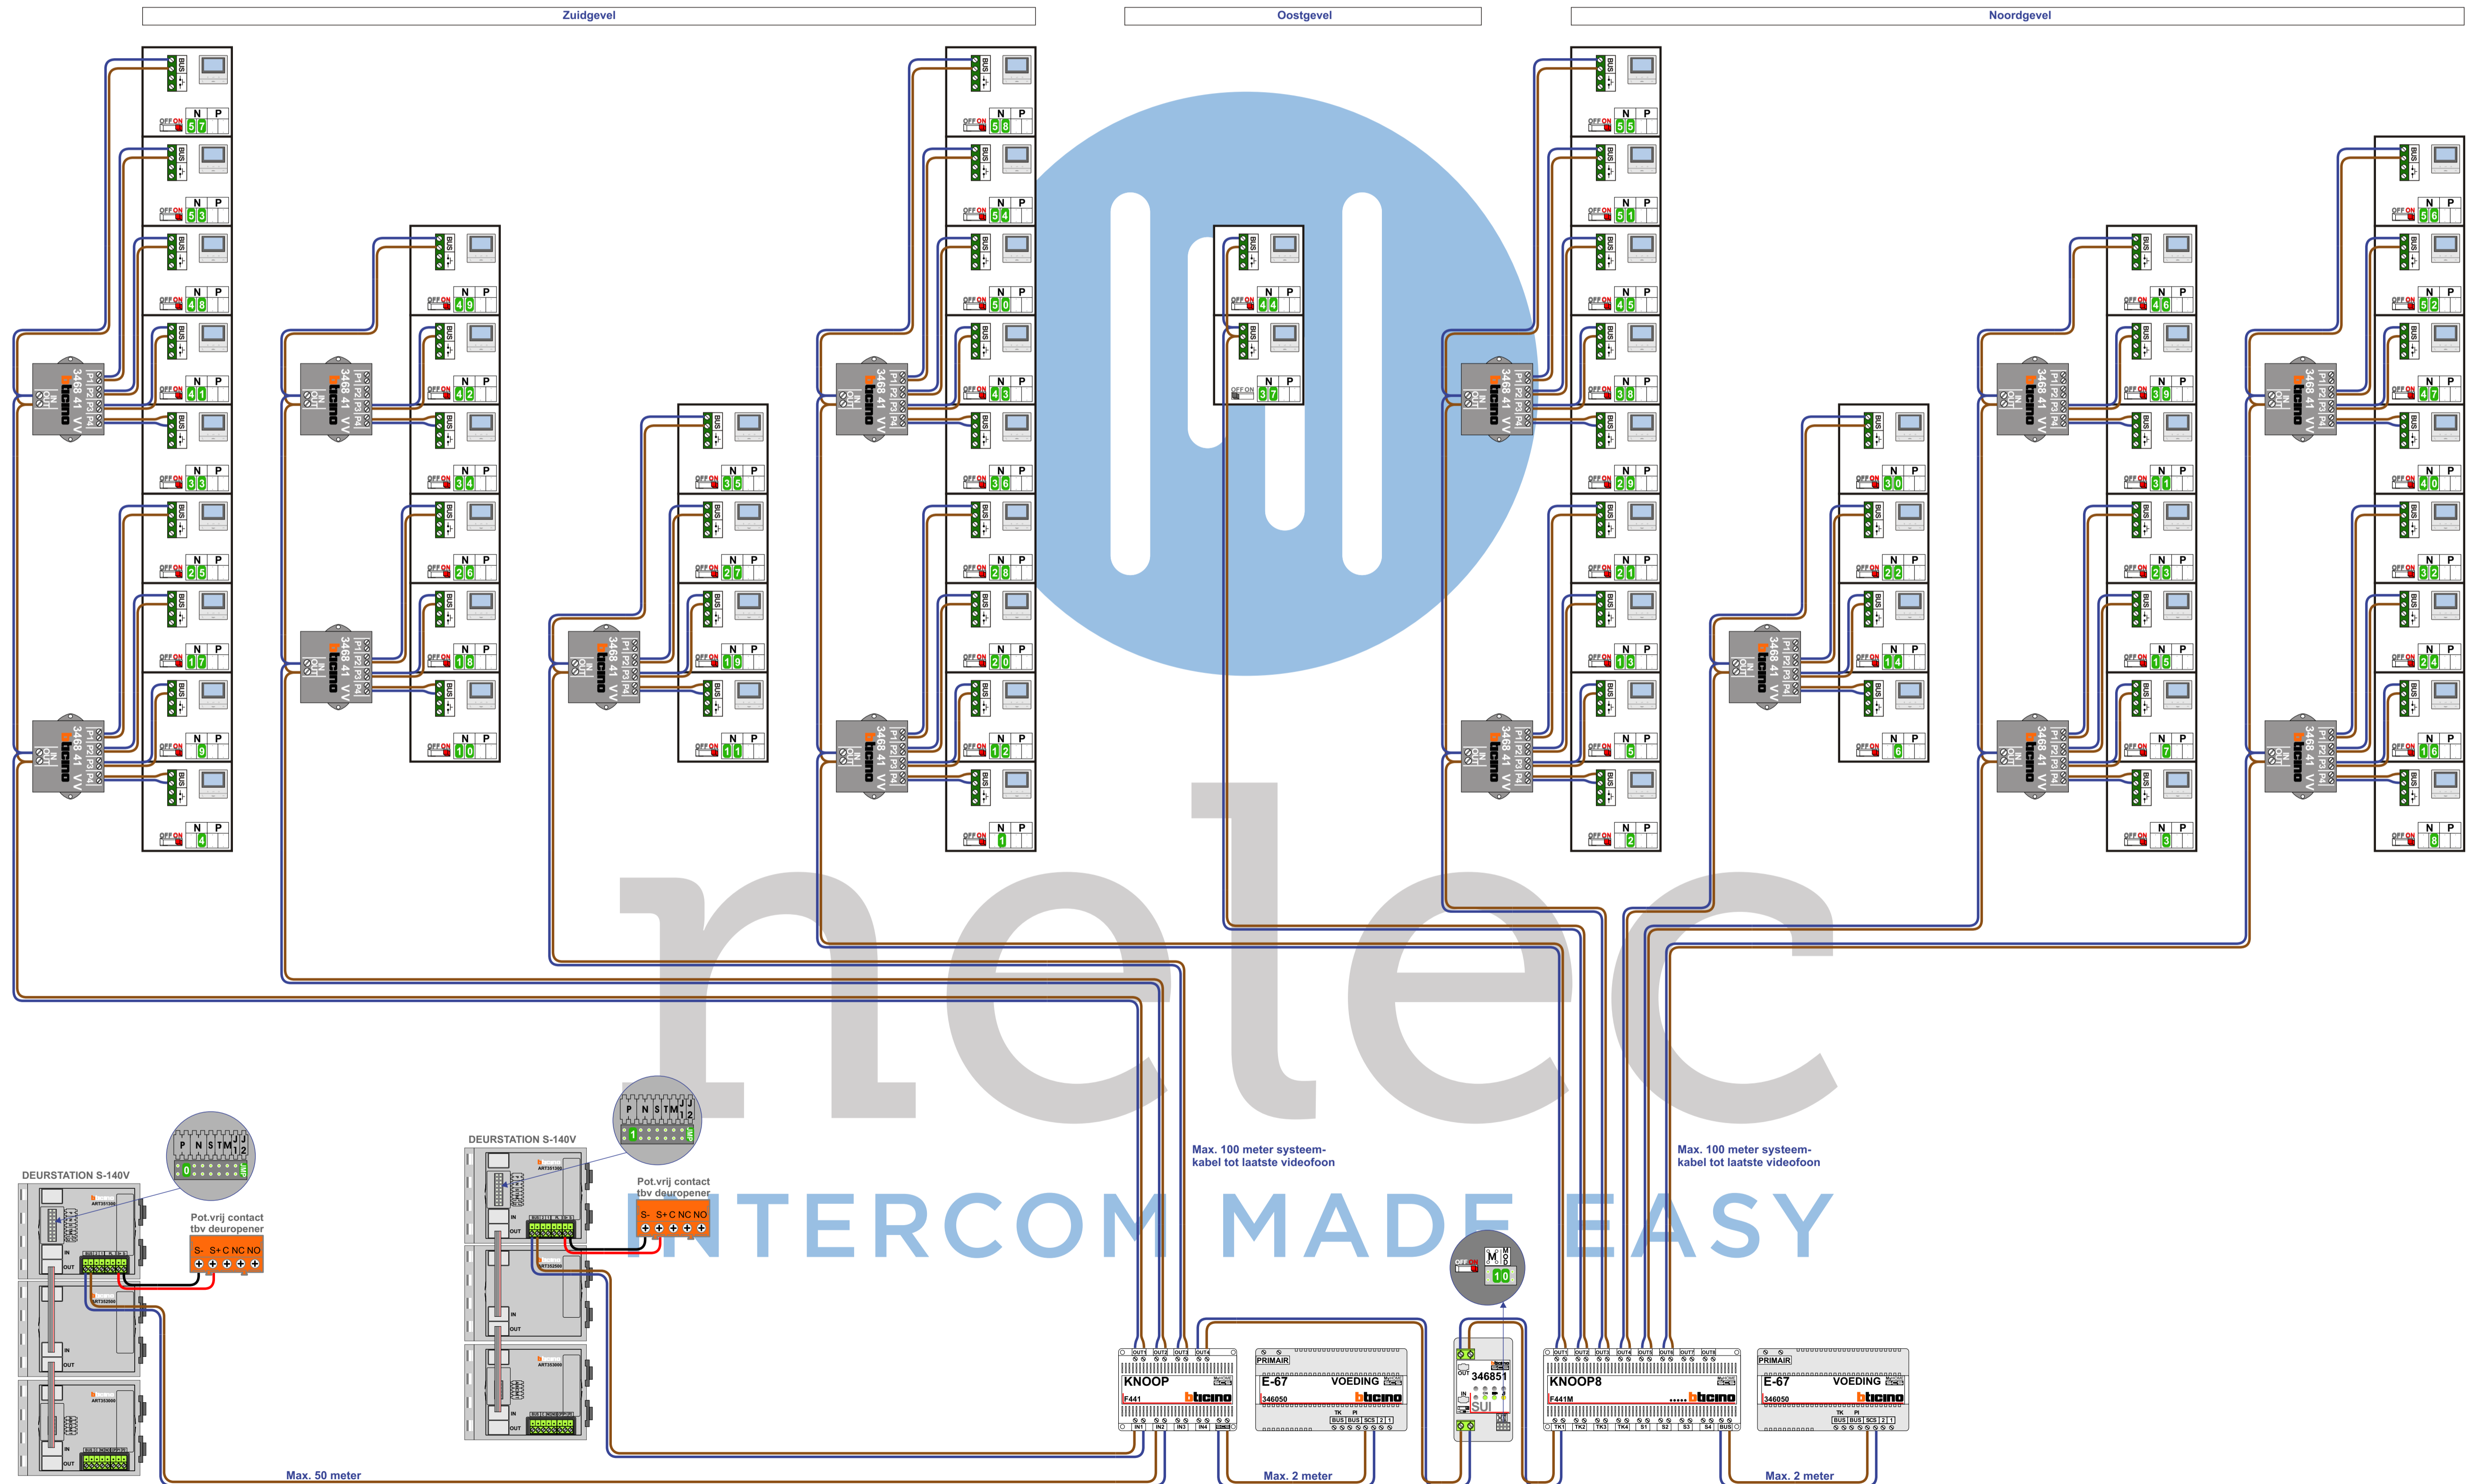

TWEEDRAADS BUS

- Bij monteren/demonteren spanning eraf voorkomen defecten!
- Digitzers & flatcables
- Niet monteren/demonteren onder spanning! Bedrukkers mogen wel!
- VideoVerdeeler

— = systeemkabel
Bij andere getwiste kabel 66% afstand!
Bij ongetwiste kabel max. 50 meter buitenpost naar videofoon, UTP op aanvraag.

M-50

De aders moeten echt OP de connector doorgelust worden!

De aders moeten echt OP de klemmen doorgelust worden!

Let op!!

Door de aanpassing in het schema moeten bij ALLE videofoons de eindweerstand aangezet worden!!

N-waarde	Huisnummer	Eindweersrand
1	7	X
2	7A	X
3	7B	X
4	7C	X
5	9	X
6	9A	X
7	9B	X
8	9C	X
9	9D	X
10	9E	X
11	9F	X
12	9G	X
13	11	X
14	11A	X
15	11B	X
16	11C	X
17	11D	X
18	11E	X
19	11F	X
20	11G	X
21	13	X
22	13A	X
23	13B	X
24	13C	X
25	13D	X
26	13E	X
27	13F	X
28	13G	X
29	15	X
30	15A	X
31	15B	X
32	15C	X
33	15D	X
34	15E	X
35	15F	X
36	15G	X
37	17	X
38	17A	X
39	17B	X
40	17C	X
41	17D	X
42	17E	X
43	17F	X
44	19	X
45	19A	X
46	19B	X
47	19C	X
48	19D	X
49	19E	X
50	19F	X
51	21	X
52	21A	X
53	21B	X
54	21C	X
55	23	X
56	23A	X
57	23B	X
58	23C	X