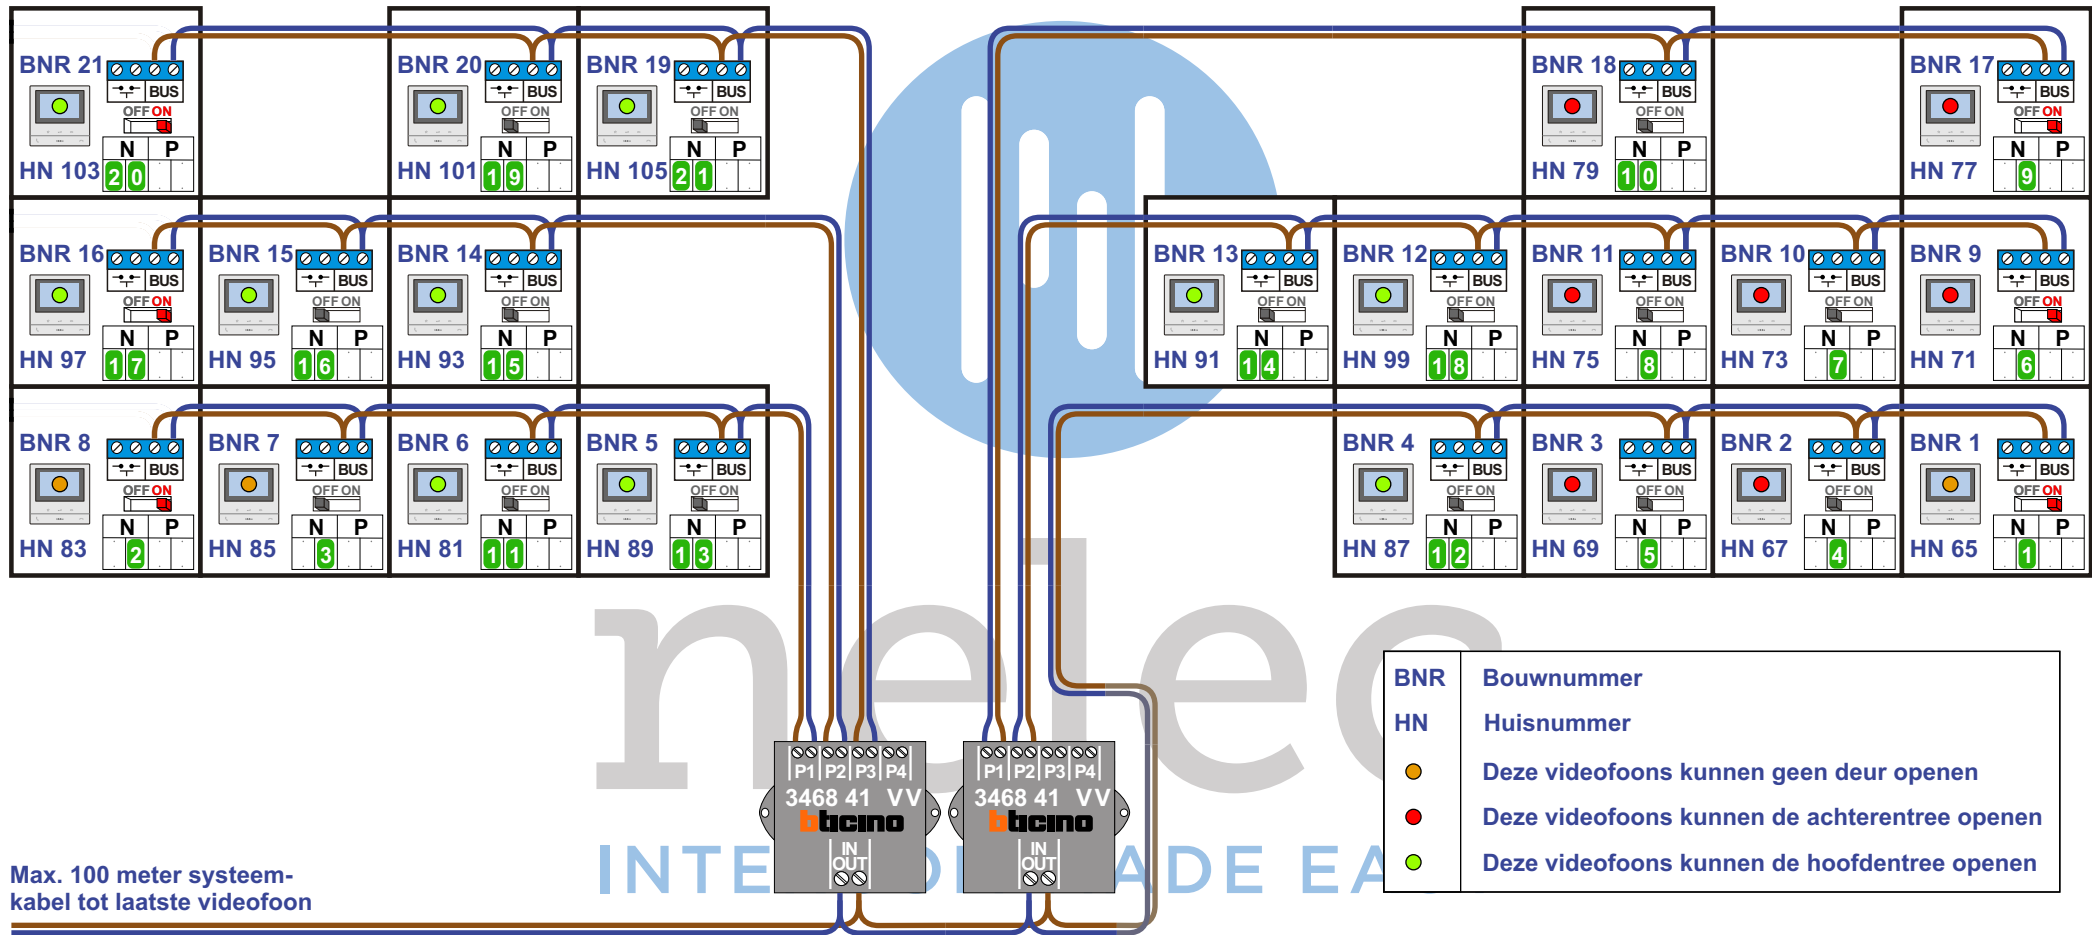

BUS 2-DRAADS

Bij monteren/demonteren spanning eraf en voorkom defecten!

— = systeemkabel

Bij andere getwiste kabel 66% afstand!
Bij ongetwiste kabel max. 50 meter buitenpost naar videofoon.
UTP op aanvraag.

Deur openen op de videofoon met de licht-toets!

De sleutel-toets kan de deur niet openen!

Deur te openen door N=4 t/m N=10 schakelt 3 sec.

Deur te openen door N=11 t/m N=21 schakelt 3 sec.

BUS 2-DRAADS

Bij monteren/demonteren spanning eraf en voorkom defecten!

— = systeemkabel

Bij andere getwiste kabel 66% afstand!
Bij ongetwiste kabel max. 50 meter buitenpost naar videofoon.
UTP op aanvraag.

VideoVerdeler

De aders moeten echt OP de klemmen doorgelust worden!

M-50

De aders moeten echt OP de connector doorgelust worden!

Max. 100 meter systeemkabel tot laatste videofoon

Van E-67 pagina 1

BNR	Bouwnummer
HN	Huisnummer
	Deze videofoons kunnen geen deur openen
	Deze videofoons kunnen de achterentree openen
	Deze videofoons kunnen de hoofdentree openen