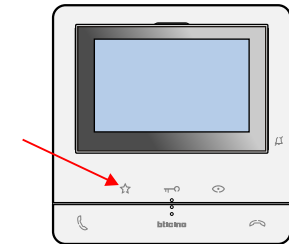

De aders moeten echt OP de connector doorgelust worden!

Max. 100 meter systeemkabel tot laatste videofoon

Van E-67 pagina 1

BNR	Bouwnummer
HN	Huisnummer
	Deze videofoons kunnen geen deur openen
	Deze videofoons kunnen de achterentree openen
	Deze videofoons kunnen de hoofdentree openen

Deur openen op de videofoon met de licht-toets!

De sleutel-toets kan de deur niet openen!

N-Waarde	Bouwnummer	Huisnummer	Switch-ON	Aan te bellen Vanaf BP P=0	Te openen Vanaf BP P=0	Aan te bellen Vanaf BP P=1	Te openen Vanaf BP P=1
1	1	65	X	X			
2	8	83	X	X			
3	7	85		X			
4	2	67		X		X	X
5	3	69		X		X	X
6	9	71	X	X		X	X
7	10	73		X		X	X
8	11	75		X		X	X
9	17	77	X	X		X	X
10	18	79		X		X	X
11	6	81		X	X		
12	4	87		X	X		
13	5	89		X	X		
14	13	91		X	X		
15	14	93		X	X		
16	15	95		X	X		
17	16	97	X	X	X		
18	12	99		X	X		
19	20	101		X	X		
20	21	103	X	X	X		
21	19	105		X	X		