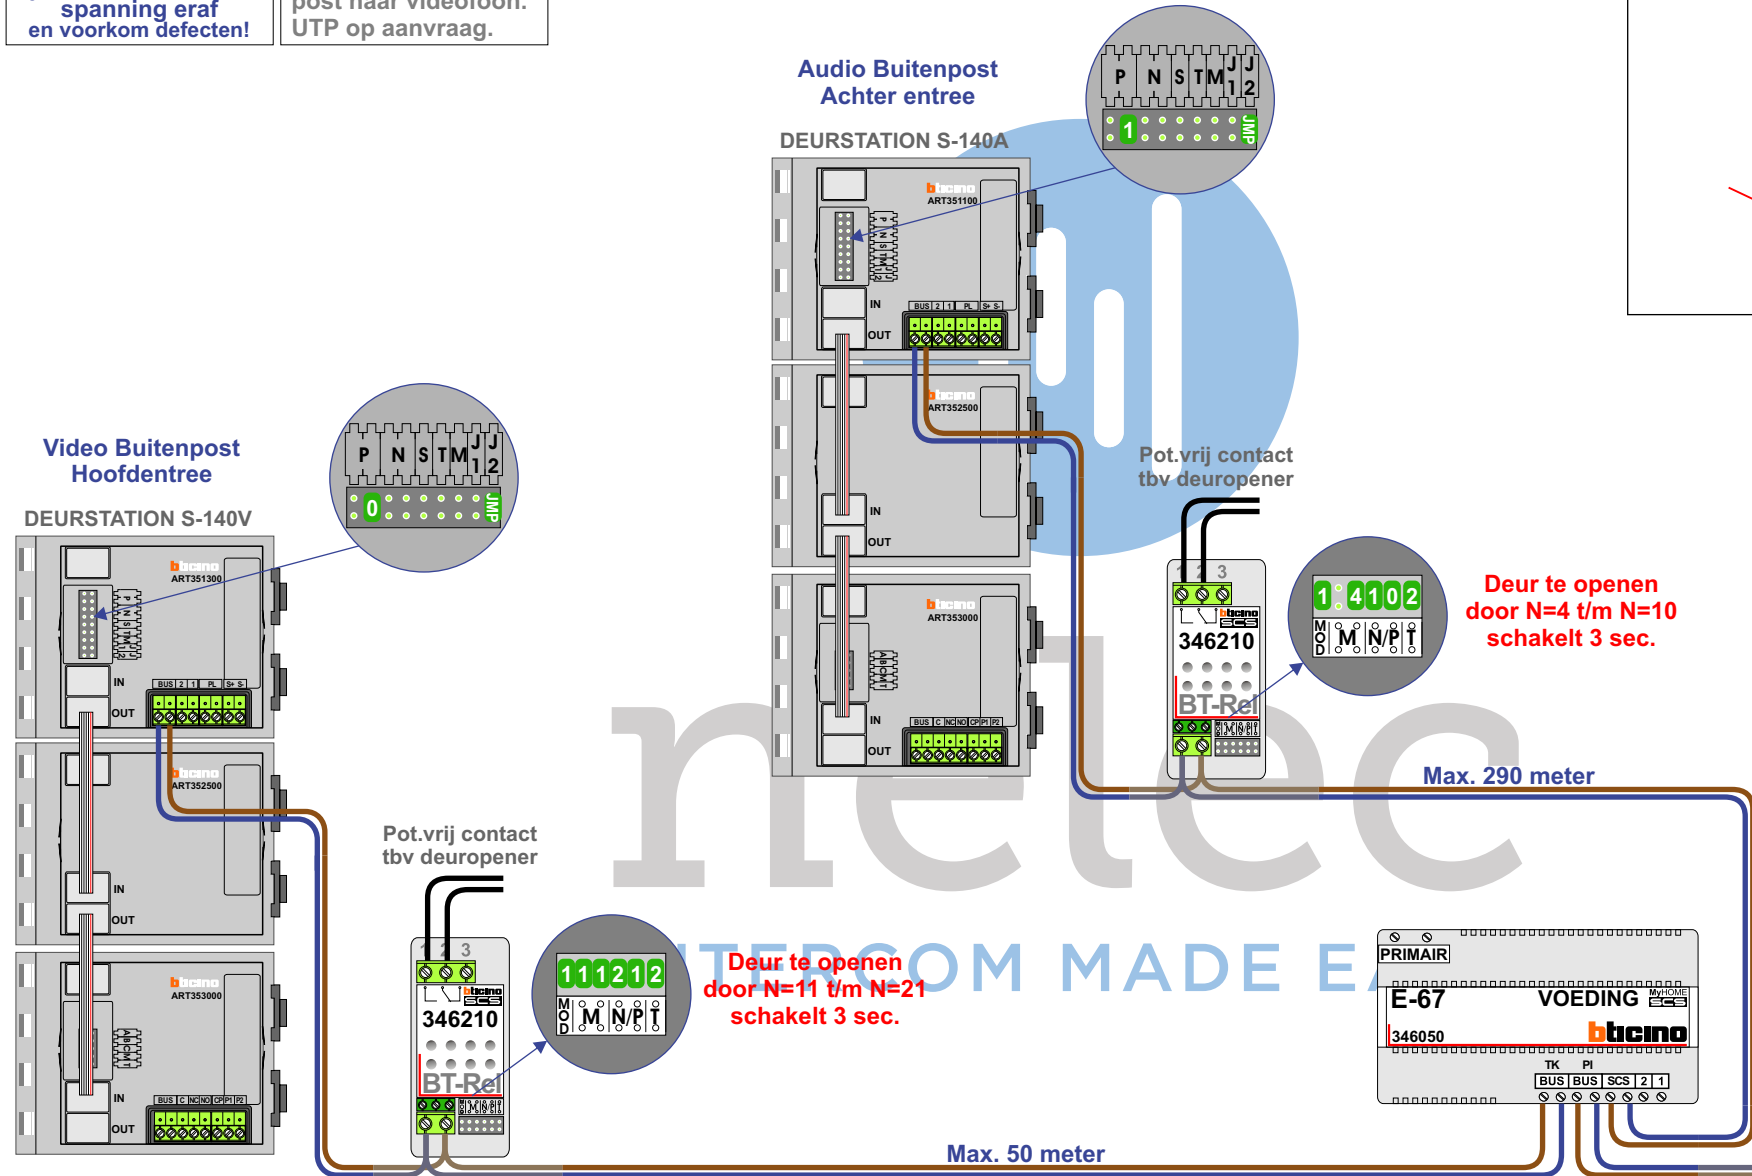

BUS 2-DRAADS

Bij monteren/demonteren spanning eraf en voorkom defecten!

— = systeemkabel

Bij andere getwiste kabel 66% afstand!
Bij ongetwiste kabel max. 50 meter buitenpost naar videofoon.
UTP op aanvraag.

Deur openen op de videofoon met de licht-toets!

De sleutel-toets kan de deur niet openen!

Deur te openen door N=4 t/m N=10 schakelt 3 sec.

Deur te openen door N=11 t/m N=21 schakelt 3 sec.

BUS 2-DRAADS

Bij monteren/demonteren spanning eraf en voorkom defecten!

— = systeemkabel

Bij andere getwiste kabel 66% afstand!
Bij ongetwiste kabel max. 50 meter buitenpost naar videofoon.
UTP op aanvraag.

VideoVerdeler

De aders moeten echt OP de klemmen doorgelust worden!

M-50

De aders moeten echt OP de connector doorgelust worden!

Max. 100 meter systeemkabel tot laatste videofoon

Van E-67 pagina 1

BNR	Bouwnummer
HN	Huisnummer
	Deze videofoons kunnen geen deur openen
	Deze videofoons kunnen de achterentree openen
	Deze videofoons kunnen de hoofdentree openen