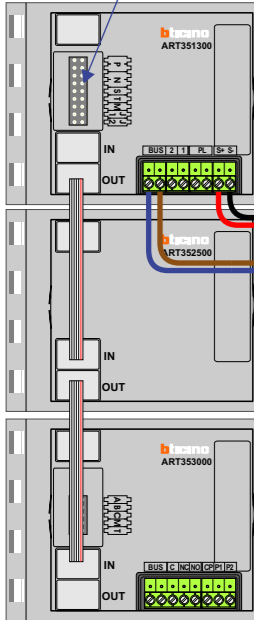

TWEEDRAADS BUS

Bij monteren/demonteren spanning eraf voorkomt defecten!

— = systeemkabel
Bij andere getwiste kabel 66% afstand!
Bij ongetwiste kabel max. 50 meter buitenpost naar videofoon. UTP op aanvraag.

nelec
INTERCOM MADE EASY

DEURSTATION S-140V

Pot.vrij contact tbv deur opener

Max. 100 meter systeemkabel tot laatste videofoon

Max. 50 meter

Max. 2 meter

Digitizers & flatcables

Niet monteren/demonteren onder spanning
Beldrukkers mogen wel

M-50

De anders moeten echt OP de connector doorgelust worden!

VideoVerdeler

De anders moeten echt OP de klemmen doorgelust worden!

346050 **bticino**

De twee stijgers echt OP de klemmen van E-67 aansluiten!

Westerstraat

N-Waarde	Huisnummer	Swtich-ON
1	18	X
2	20	X
3	22	X
4	24	X
5	26	X
6	28	X
7	30	X
8	32	X
9	34	X
10	36	X
11	38	X
12	40	X
13	42	X
14	44	X

Poulinkstraat

N-Waarde	Huisnummer	Swtich-ON
15	33	X
16	35	X
17	37	X
18	39	X
19	41	X
20	43	X
21	45	X
22	47	X
23	49	X
24	51	X
25	53	X
26	55	X
27	57	X
28	59	X
29	61	X
30	63	X
31	65	X
32	67	X
33	69	X