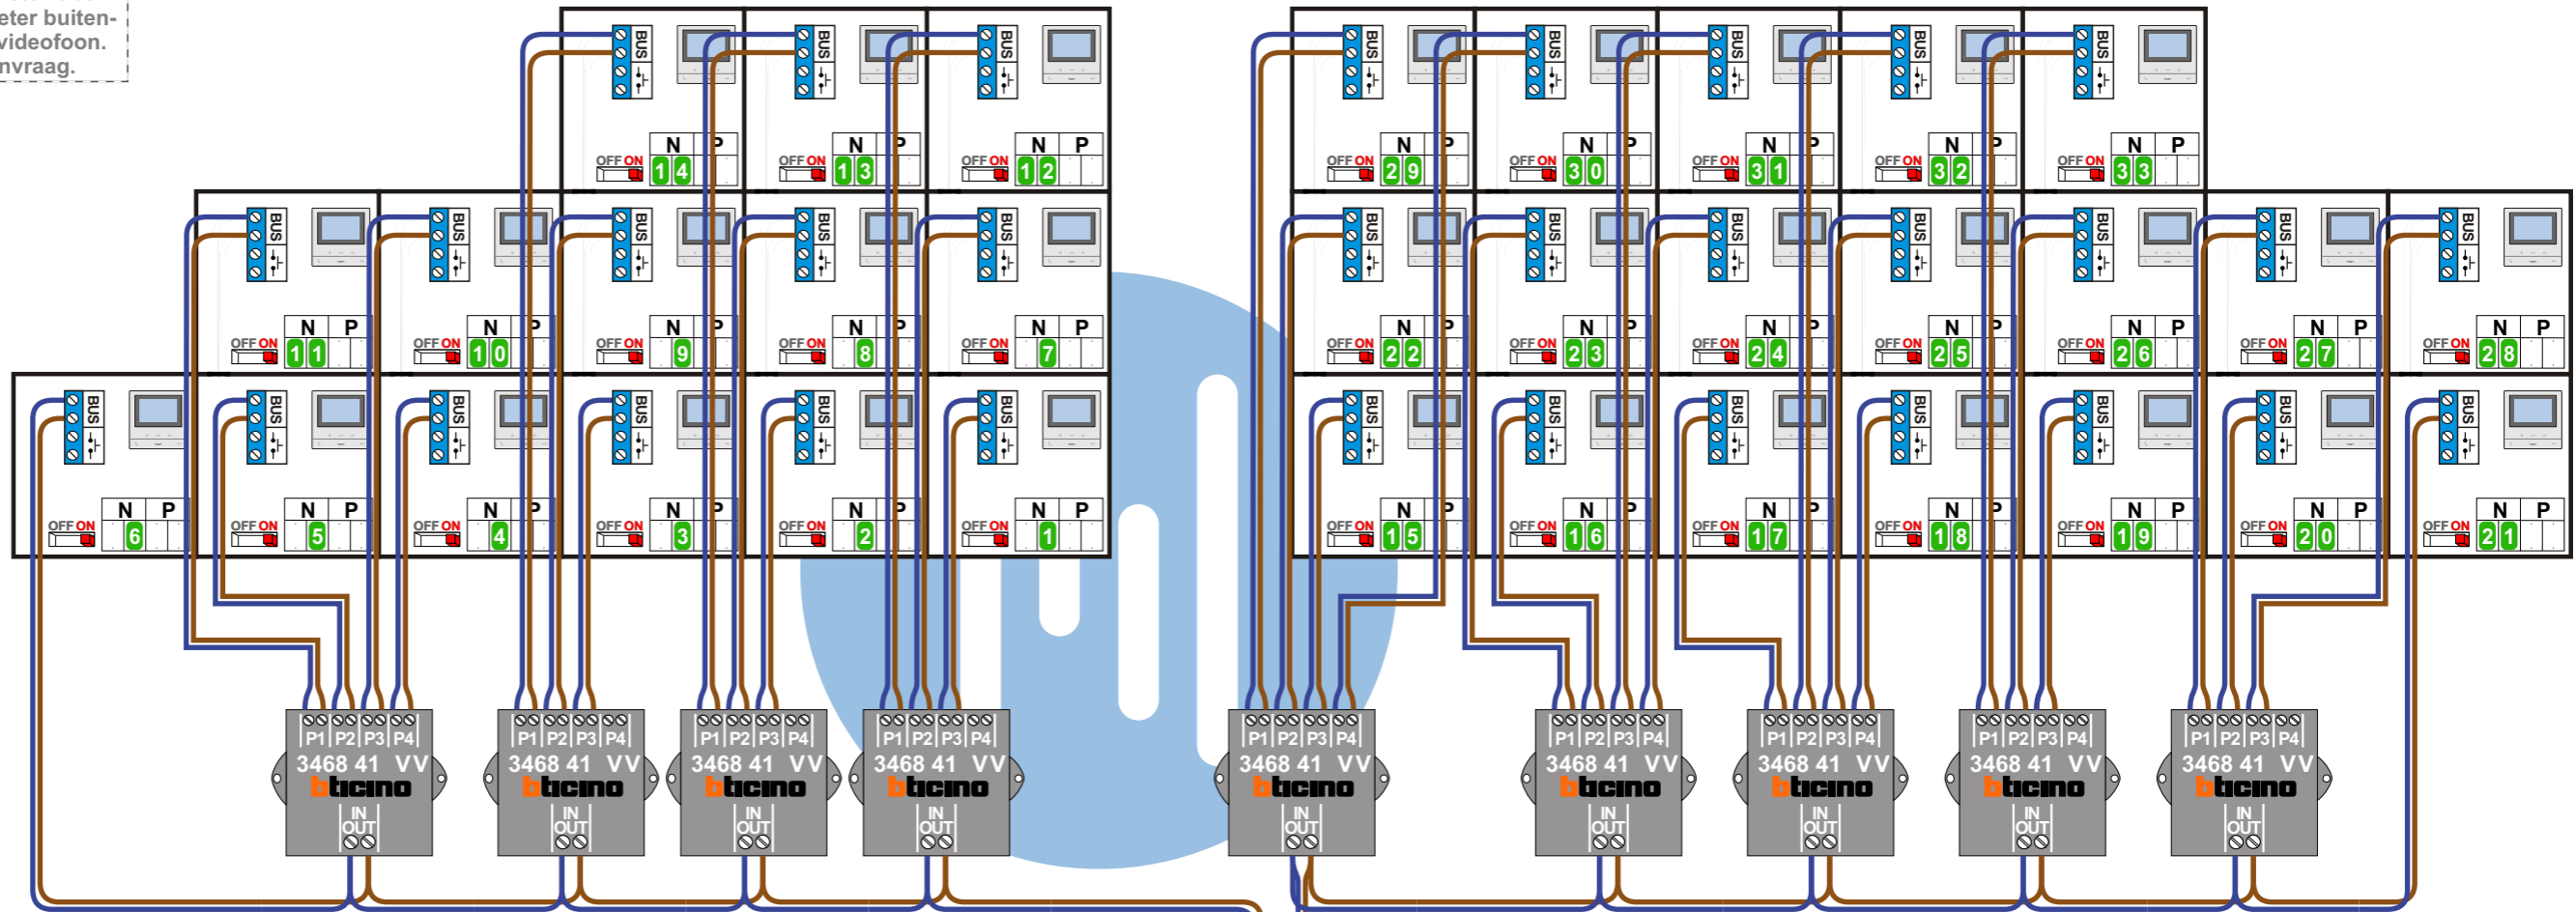

TWEEDRAADS BUS

Bij monteren/demonteren spanning eraf voorkomt defecten!

— = systeemkabel
Bij andere getwiste kabel 66% afstand!
Bij ongetwiste kabel max. 50 meter buitenpost naar videofoon. UTP op aanvraag.

nelec
INTERCOM MADE EASY

DEURSTATION S-140V

Pot.vrij contact tbv deur opener

Max. 100 meter systeemkabel tot laatste videofoon

Max. 50 meter

Max. 2 meter

Digitizers & flatcables

Niet monteren/demonteren onder spanning
Beldrukkers mogen wel

M-50

De anders moeten echt OP de connector doorgelust worden!

VideoVerdeler

De anders moeten echt OP de klemmen doorgelust worden!

346050 **bticino**

De twee stijgers echt OP de klemmen van E-67 aansluiten!