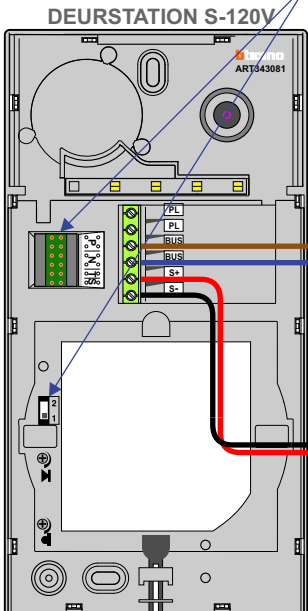

— = systeemkabel
 Bij andere getwiste kabel 66% afstand!
 Bij ongetwiste kabel max. 50 meter buitenpost naar videofoon.
 UTP op aanvraag.

BUS 2-DRAADS

Bij monteren/demonteren spanning eraf en voorkom defecten!

De twee buitenposten echt OP de klemmen van E-67 aansluiten!

Max. 50 meter

Max. 50 meter

Max. 100 meter systeemkabel tot laatste videofoon