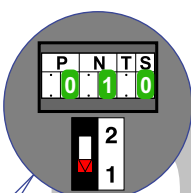

— = systeemkabel
 Bij andere getwiste kabel 66% afstand!
 Bij ongetwiste kabel max. 50 meter buitenpost naar videofoon.
 UTP op aanvraag.

BUS 2-DRAADS

Bij monteren/demonteren spanning eraf en voorkom defecten!

De twee buitenposten echt OP de klemmen van E-67 aansluiten!

Max. 50 meter

Max. 50 meter

Max. 100 meter systeemkabel tot laatste videofoon