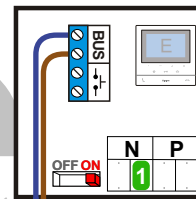

— = systeemkabel
 Bij andere getwiste kabel 66% afstand!
 Bij ongetwiste kabel max. 50 meter buitenpost naar videofoon.
 UTP op aanvraag.

BUS 2-DRAADS

Bij monteren/demonteren spanning eraf en voorkom defecten!

De twee buitenposten echt OP de klemmen van E-67 aansluiten!

Max. 50 meter

Max. 50 meter

Max. 100 meter systeemkabel tot laatste videofoon