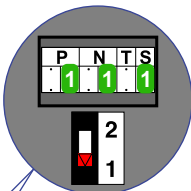

— = systeemkabel
 Bij andere getwiste kabel 66% afstand!
 Bij ongetwiste kabel max. 50 meter buitenpost naar videofoon.
 UTP op aanvraag.

BUS 2-DRAADS

Bij monteren/demonteren spanning eraf en voorkom defecten!

De twee buitenposten echt OP de klemmen van E-67 aansluiten!

Max. 50 meter

Max. 50 meter

Max. 100 meter systeemkabel tot laatste videofoon