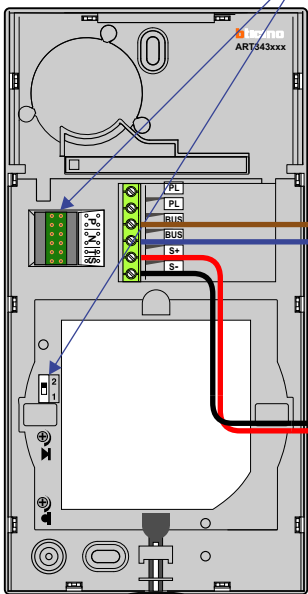

— = systeemkabel
 Bij andere getwiste kabel 66% afstand!
 Bij ongetwiste kabel max. 50 meter buitenpost naar videofoon.
 UTP op aanvraag.

BUS 2-DRAADS

Bij monteren/demonteren spanning eraf en voorkom defecten!

De twee buitenposten echt OP de klemmen van E-67 aansluiten!

Max. 50 meter

Max. 50 meter

Max. 100 meter systeemkabel tot laatste videofoon