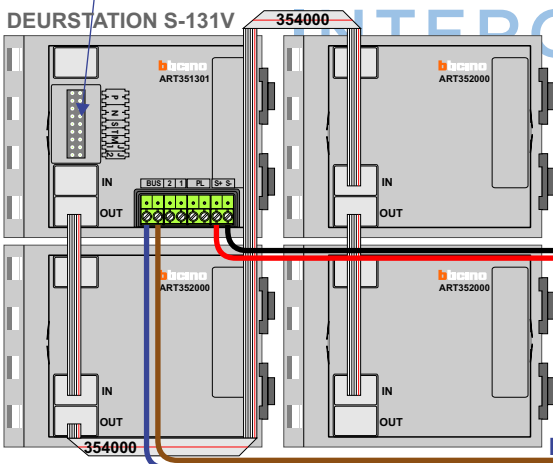

M-50

 De aders moeten echt OP de connector doorgelust worden!

VideoVerdeler

 De aders moeten echt OP de klemmen doorgelust worden!

nelec

Max. 100 meter systeemkabel tot laatste videofoon

Pot.vrij contact tbv deurpener

Max. 50 meter

nelec
INTERCOM MADE EASY