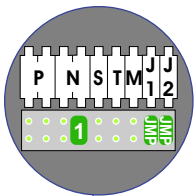

M-50

 De aders moeten echt OP de connector doorgelust worden!

VideoVerdeler

 De aders moeten echt OP de klemmen doorgelust worden!

nelec

Max. 100 meter systeemkabel tot laatste videofoon

Pot.vrij contact tbv deurpener

Max. 50 meter

nelec
INTERCOM MADE EASY