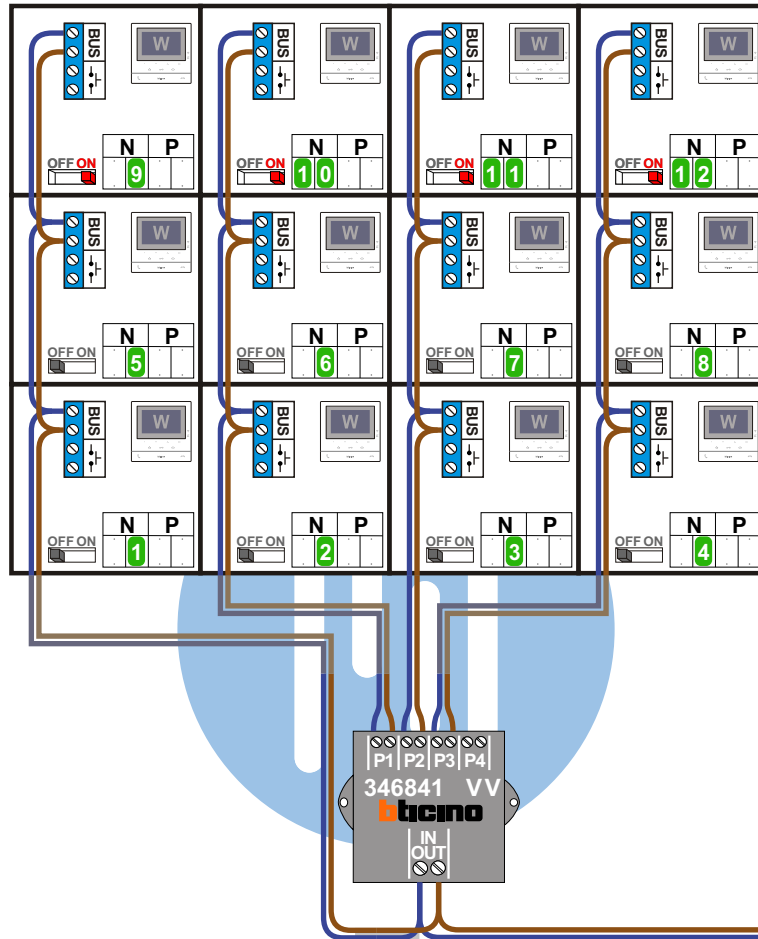

— = systeemkabel
 Bij andere getwiste kabel 66% afstand!
 Bij ongetwiste kabel max. 50 meter buitenpost naar videofoon.
 UTP op aanvraag.

BUS 2-DRAADS

Bij monteren/demonteren spanning eraf voorkomt defecten!

M-50

 De aders moeten echt OP de connector doorgelust worden!

VideoVerdeler

 De aders moeten echt OP de klemmen doorgelust worden!

nelec

Max. 100 meter systeemkabel tot laatste videofoon

Pot.vrij contact tbv deurpener

Max. 50 meter

nelec
INTERCOM MADE EASY