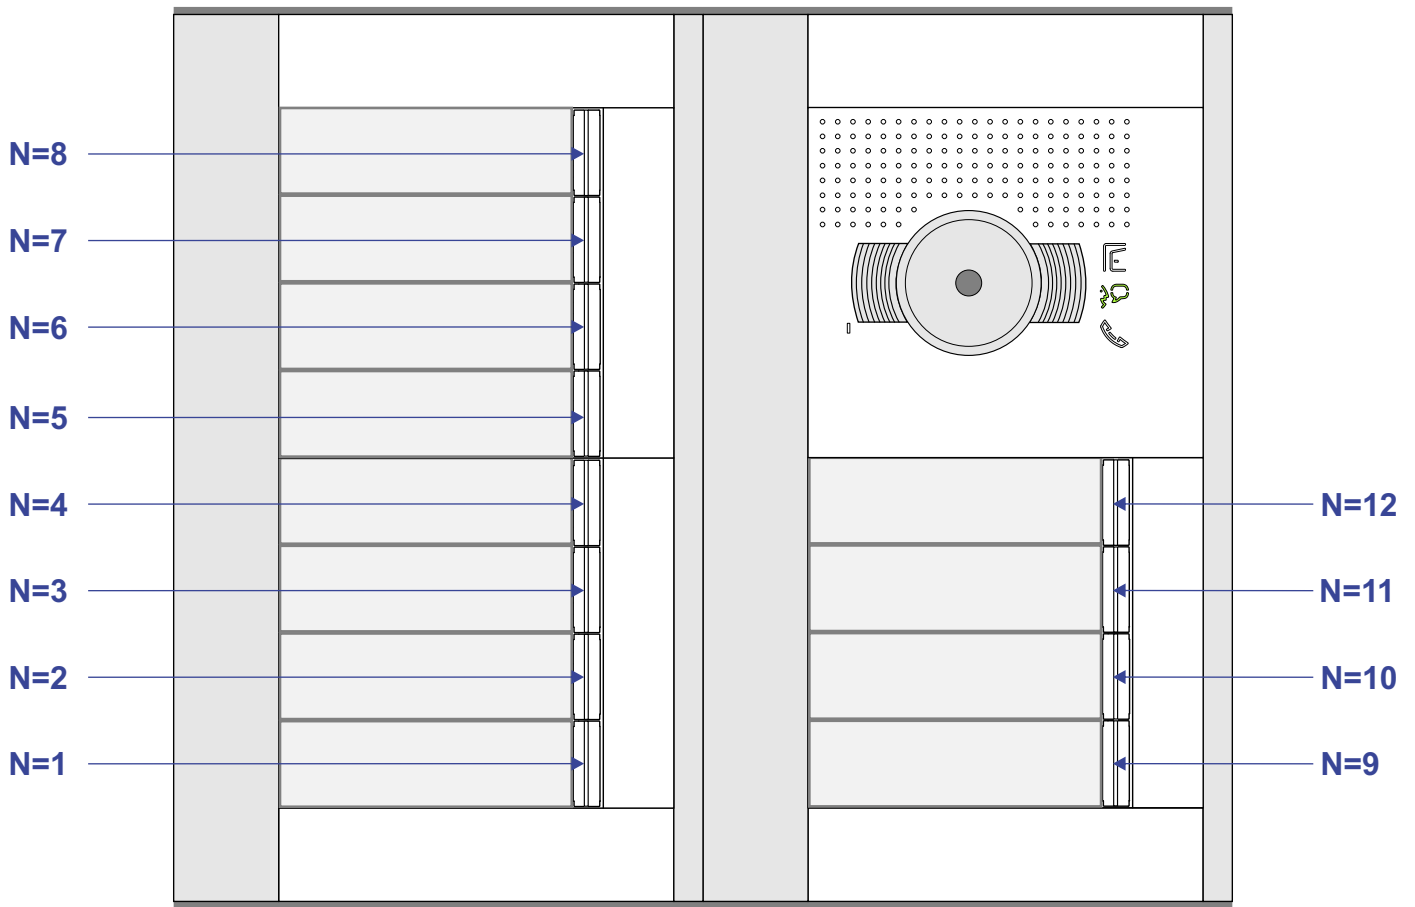

M-50

 De aders moeten echt OP de connector doorgelust worden!

VideoVerdeler

 De aders moeten echt OP de klemmen doorgelust worden!

nelec

Max. 100 meter systeemkabel tot laatste videofoon

Pot.vrij contact tbv deurpener

Max. 50 meter

nelec
INTERCOM MADE EASY