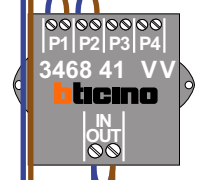

nelec  
INTERCOM MADE EASY

Max. 100 meter systeemkabel tot laatste videofoon

DEURSTATION S-131V

Max. 50 meter

Hulpvoeding  
Dipswitch 1-2  
ON

 = systeemkabel  
 Bij andere getwiste kabel 66% afstand!  
 Bij ongetwiste kabel max. 50 meter buitenpost naar videofoon.  
 UTP op aanvraag.

**TWEEDRAADS BUS**  
   
 Bij monteren/demonteren spanning eraf voorkomt defecten!

  
**nelec**  
 INTERCOM MADE EASY