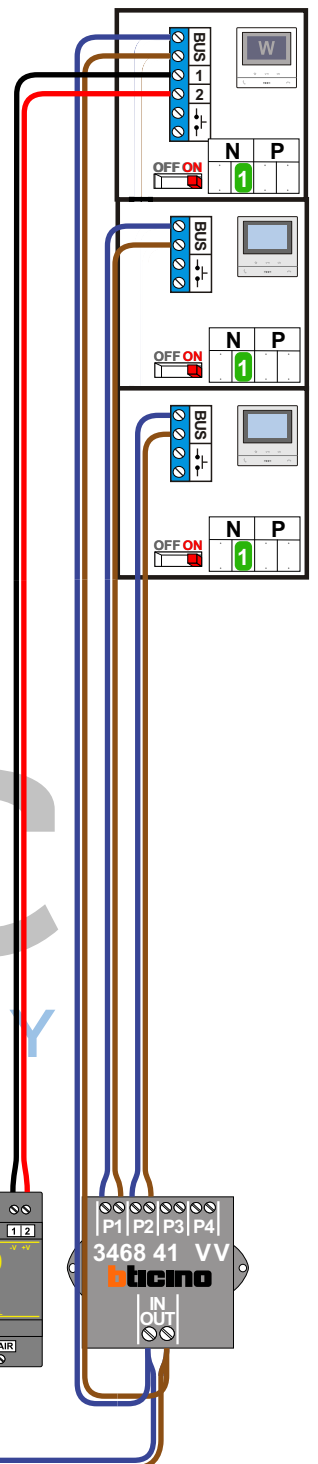

**— = systeemkabel**  
 Bij andere getwiste kabel 66% afstand!  
 Bij ongetwiste kabel max. 50 meter buitenpost naar videofoon.  
 UTP op aanvraag.

**TWEEDRAADS BUS**

Bij monteren/demonteren spanning eraf voorkomt defecten!

nelec  
INTERCOM MADE EASY

Max. 100 meter systeemkabel tot laatste videofoon

DEURSTATION S-131V

Max. 50 meter

Hulpvoeding  
Dipswitch 1-2  
ON

 = systeemkabel  
 Bij andere getwiste kabel 66% afstand!  
 Bij ongetwiste kabel max. 50 meter buitenpost naar videofoon.  
 UTP op aanvraag.

**TWEEDRAADS BUS**  
   
 Bij monteren/demonteren spanning eraf voorkomt defecten!

  
**nelec**  
 INTERCOM MADE EASY