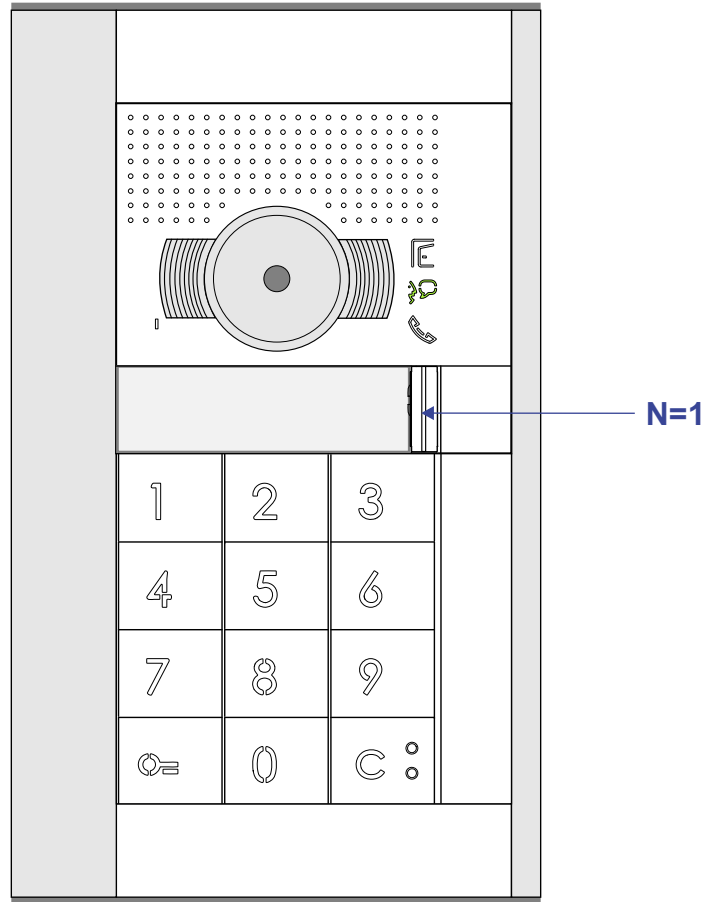

**— = systeemkabel**  
 Bij andere getwiste kabel 66% afstand!  
 Bij ongetwiste kabel max. 50 meter buitenpost naar videofoon.  
 UTP op aanvraag.

**TWEEDRAADS BUS**

Bij monteren/demonteren spanning eraf voorkomt defecten!

nelec  
INTERCOM MADE EASY

Max. 100 meter systeemkabel tot laatste videofoon

DEURSTATION S-131V

Max. 50 meter

Hulpvoeding  
Dipswitch 1-2  
ON

 = systeemkabel  
 Bij andere getwiste kabel 66% afstand!  
 Bij ongetwiste kabel max. 50 meter buitenpost naar videofoon.  
 UTP op aanvraag.

**TWEEDRAADS BUS**  
   
 Bij monteren/demonteren spanning eraf voorkomt defecten!

  
**nelec**  
 INTERCOM MADE EASY