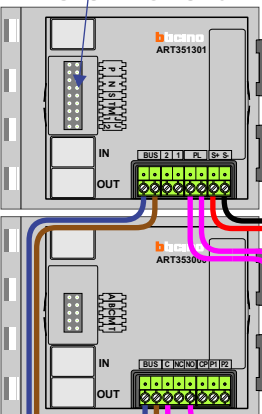

**— = systeemkabel**  
 Bij andere getwiste kabel 66% afstand!  
 Bij ongetwiste kabel max. 50 meter buitenpost naar videofoon.  
 UTP op aanvraag.

**TWEEDRAADS BUS**

Bij monteren/demonteren spanning eraf voorkomt defecten!

nelec  
INTERCOM MADE EASY

Max. 100 meter systeemkabel tot laatste videofoon

DEURSTATION S-131V

Max. 50 meter

Hulpvoeding  
Dipswitch 1-2  
ON

 = systeemkabel  
 Bij andere getwiste kabel 66% afstand!  
 Bij ongetwiste kabel max. 50 meter buitenpost naar videofoon.  
 UTP op aanvraag.

**TWEEDRAADS BUS**  
   
 Bij monteren/demonteren spanning eraf voorkomt defecten!

  
**nelec**  
 INTERCOM MADE EASY