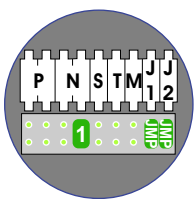

**— = systeemkabel**  
 Bij andere getwiste kabel 66% afstand!  
 Bij ongetwiste kabel max. 50 meter buitenpost naar videofoon.  
 UTP op aanvraag.

**TWEEDRAADS BUS**

Bij monteren/demonteren spanning eraf voorkomt defecten!

nelec  
INTERCOM MADE EASY

Max. 100 meter systeemkabel tot laatste videofoon

DEURSTATION S-131V

Max. 50 meter

Hulpvoeding  
Dipswitch 1-2  
ON

 = systeemkabel  
 Bij andere getwiste kabel 66% afstand!  
 Bij ongetwiste kabel max. 50 meter buitenpost naar videofoon.  
 UTP op aanvraag.

**TWEEDRAADS BUS**  
   
 Bij monteren/demonteren spanning eraf voorkomt defecten!

  
**nelec**  
 INTERCOM MADE EASY