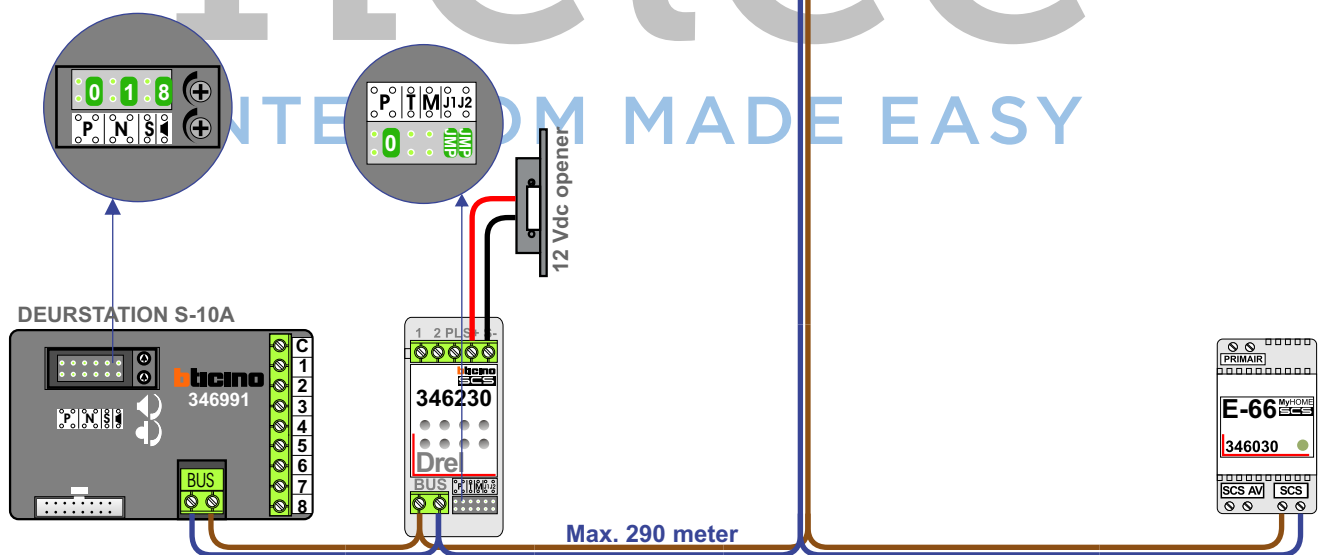

— = systeemkabel
 Bij kabel 2 x 1 mm²:
 180% afstand!
 Bij kabel 2 x 0,28 mm²:
 60% afstand!
 UTP op aanvraag.

BUS 2-DRAADS

Bij monteren/demonteren
 spanning eraf
 en voorkom defecten!

Bij installaties zonder
 beeld maakt het niet
 uit hoe je de bus
 aansluit. De telefoons
 hoeven niet in serie en
 eindweerstand zijn
 niet nodig.

Max. 320 meter systeem-
 kabel tot laatste deurtelefoon

nelec
 INTERCOM MADE EASY

Max. 290 meter

Digitizer
 voor
 1 t/m 8
 drukkers