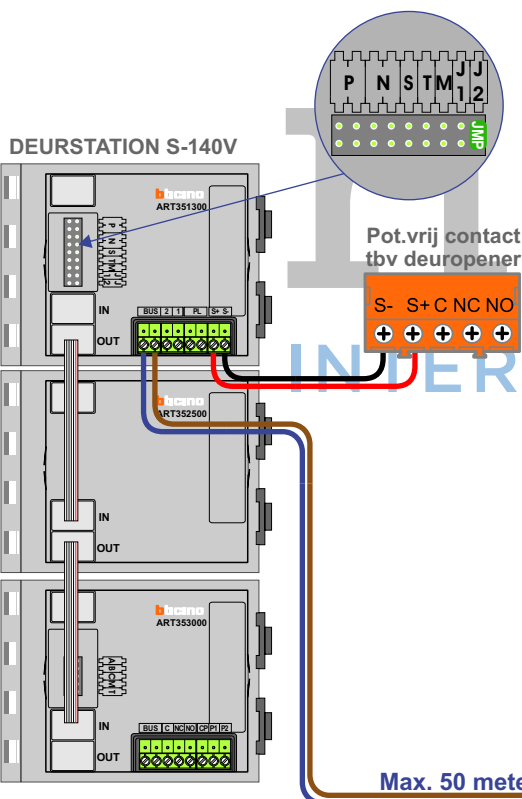

Bij monteren/demonteren spanning eraf voorkomt defecten!

**— = systeemkabel**  
 Bij andere getwiste kabel 66% afstand!  
 Bij ongetwiste kabel max. 50 meter buitenpost naar videofoon.  
 UTP op aanvraag.

M-50

De aders moeten echt OP de connector doorgeplugt worden!

**TWEEDRAADS BUS**

Bij monteren/demonteren spanning eraf voorkomt defecten!

Kabels van Pagina 4

**— = systeemkabel**  
 Bij andere getwiste kabel 66% afstand!  
 Bij ongetwiste kabel max. 50 meter buitenpost naar videofoon.  
 UTP op aanvraag.

**TWEEDRAADS BUS**

Bij monteren/demonteren spanning eraf voorkomt defecten!

N-Waarde	Huisnummer	Switch-ON
1	276	
2	278	
3	280	
4	282	
5	284	
6	286	X
7	288	X

Max. 100 meter systeemkabel tot laatste videofoon