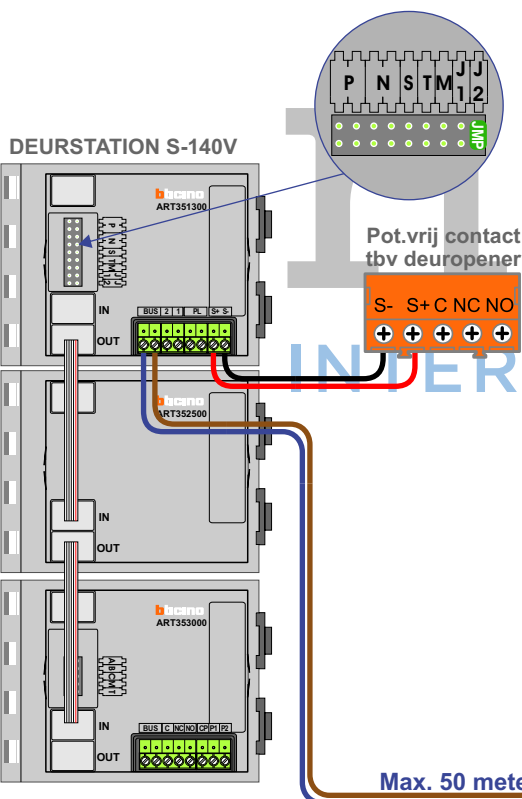

M-50  
  
De aders moeten echt OP de connector doorgelust worden!

VideoVerdeler  
  
De aders moeten echt OP de klemmen doorgelust worden!

TWEEDRAADS BUS  
   
Bij monteren/demonteren spanning eraf voorkomt defecten!

Kabels van Pagina 1

**— = systeemkabel**  
 Bij andere getwiste kabel 66% afstand!  
 Bij ongetwiste kabel max. 50 meter buitenpost naar videofoon.  
 UTP op aanvraag.

**TWEEDRAADS BUS**

Bij monteren/demonteren spanning eraf voorkomt defecten!

N-Waarde	Huisnummer	Switch-ON
1	212	
2	214	
3	216	
4	218	
5	220	
6	222	
7	224	
8	226	X
9	228	X

Max. 100 meter systeemkabel tot laatste videofoon

**— = systeemkabel**  
 Bij andere getwiste kabel 66% afstand!  
 Bij ongetwiste kabel max. 50 meter buitenpost naar videofoon.  
 UTP op aanvraag.

N-Waarde	Huisnummer	Switch-ON
1	234	
2	236	
3	238	
4	240	
5	242	
6	244	
7	246	
8	248	
9	250	
10	252	
11	254	
12	256	
13	258	
14	260	
15	262	X
16	264	
17	266	
18	268	
19	270	X
20	272	X
21	274	X

**TWEEDRAADS BUS**