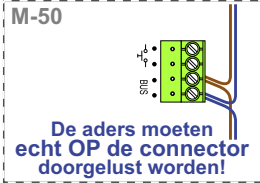

M-50

De aders moeten echt OP de connector doorgeplugt worden!

**TWEEDRAADS BUS**

Bij monteren/demonteren spanning eraf voorkomt defecten!

Kabels van Pagina 4

**— = systeemkabel**  
 Bij andere getwiste kabel 66% afstand!  
 Bij ongetwiste kabel max. 50 meter buitenpost naar videofoon.  
 UTP op aanvraag.

**TWEEDRAADS BUS**

Bij monteren/demonteren spanning eraf voorkomt defecten!

N-Waarde	Huisnummer	Switch-ON
1	276	
2	278	
3	280	
4	282	
5	284	
6	286	X
7	288	X

Max. 100 meter systeemkabel tot laatste videofoon