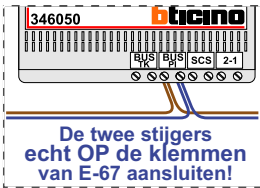

M-50

De aders moeten echt OP de connector doorgeplugt worden!

**TWEEDRAADS BUS**

Bij monteren/demonteren spanning eraf voorkomt defecten!

Kabels van Pagina 4

**— = systeemkabel**  
 Bij andere getwiste kabel 66% afstand!  
 Bij ongetwiste kabel max. 50 meter buitenpost naar videofoon.  
 UTP op aanvraag.