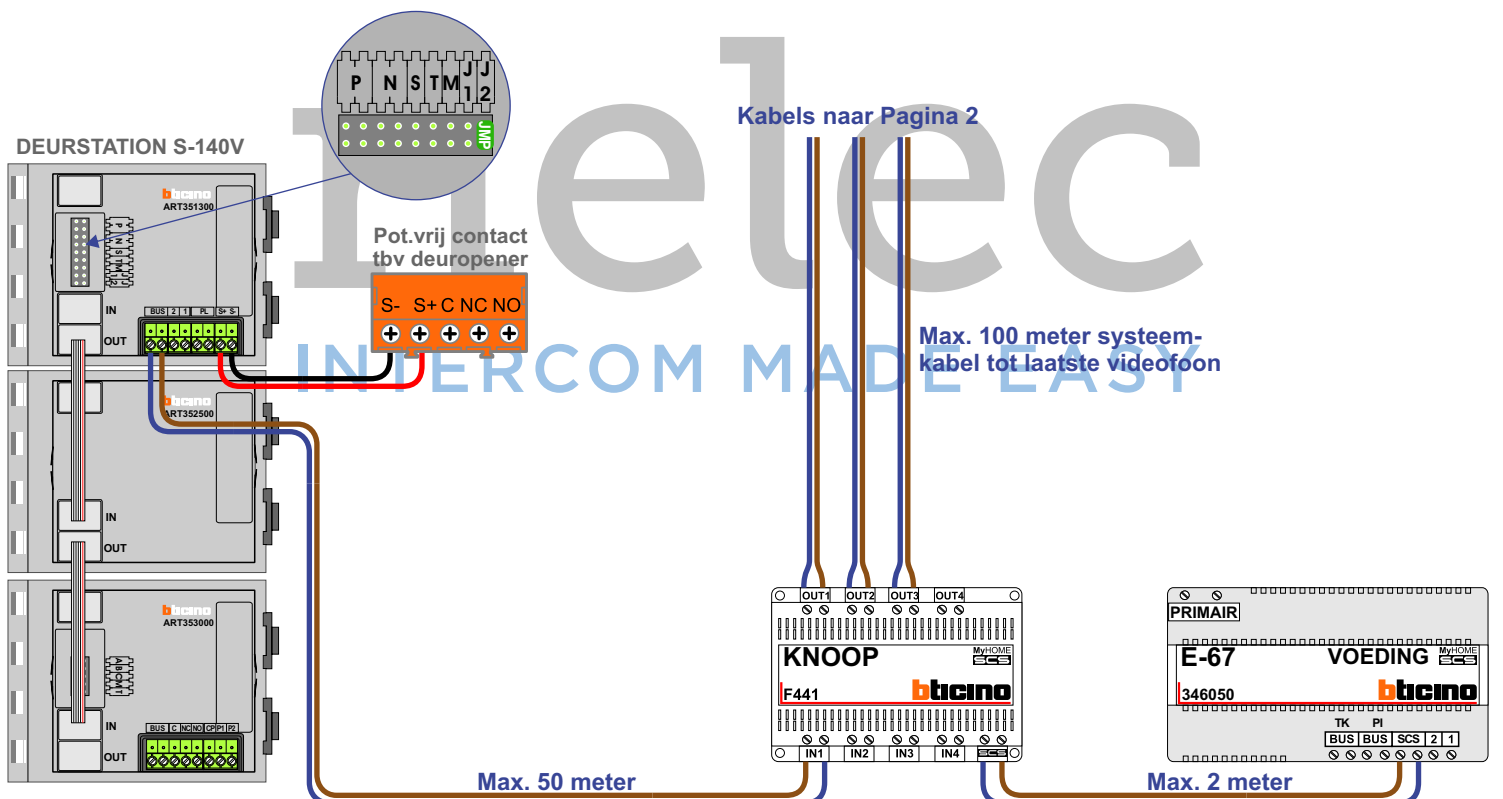

 = systeemkabel  
Bij andere getwiste kabel 66% afstand!  
Bij ongetwiste kabel max. 50 meter buitenpost naar videofoon.  
UTP op aanvraag.

TWEEDRAADS BUS  
   
Bij monteren/demonteren spanning eraf voorkomt defecten!

N-Waarde	Huisnummer	Switch-ON
1	172	
2	174	
3	176	
4	178	
5	180	
6	182	
7	184	
8	186	
9	188	
10	190	
11	192	
12	194	
13	196	
14	198	
15	200	
16	202	
17	204	X
18	206	X
19	208	X
20	210	X

 = systeemkabel  
Bij andere getwiste kabel 66% afstand!  
Bij ongetwiste kabel max. 50 meter buitenpost naar videofoon.  
UTP op aanvraag.

M-50  
  
De aders moeten echt OP de connector doorgelust worden!

VideoVerdeler  
  
De aders moeten echt OP de klemmen doorgelust worden!

TWEEDRAADS BUS  
   
Bij monteren/demonteren spanning eraf voorkomt defecten!

Bij monteren/demonteren spanning eraf voorkomt defecten!

**— = systeemkabel**  
 Bij andere getwiste kabel 66% afstand!  
 Bij ongetwiste kabel max. 50 meter buitenpost naar videofoon.  
 UTP op aanvraag.