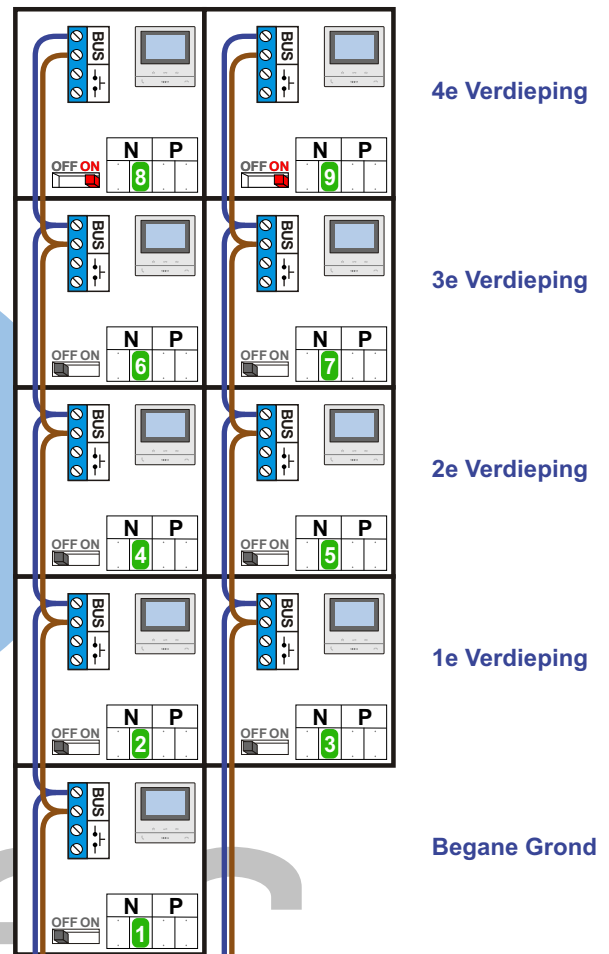

M-50  
  
De aders moeten echt OP de connector doorgelust worden!

VideoVerdeler  
  
De aders moeten echt OP de klemmen doorgelust worden!

TWEEDRAADS BUS  
   
Bij monteren/demonteren spanning eraf voorkomt defecten!

Kabels van Pagina 1

**— = systeemkabel**  
 Bij andere getwiste kabel 66% afstand!  
 Bij ongetwiste kabel max. 50 meter buitenpost naar videofoon.  
 UTP op aanvraag.

**TWEEDRAADS BUS**

Bij monteren/demonteren spanning eraf voorkomt defecten!

N-Waarde	Huisnummer	Switch-ON
1	212	
2	214	
3	216	
4	218	
5	220	
6	222	
7	224	
8	226	X
9	228	X

Max. 100 meter systeemkabel tot laatste videofoon

**— = systeemkabel**  
 Bij andere getwiste kabel 66% afstand!  
 Bij ongetwiste kabel max. 50 meter buitenpost naar videofoon.  
 UTP op aanvraag.

N-Waarde	Huisnummer	Switch-ON
1	234	
2	236	
3	238	
4	240	
5	242	
6	244	
7	246	
8	248	
9	250	
10	252	
11	254	
12	256	
13	258	
14	260	
15	262	X
16	264	
17	266	
18	268	
19	270	X
20	272	X
21	274	X

**TWEEDRAADS BUS**