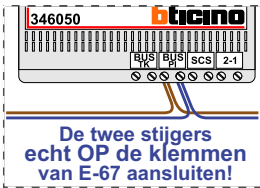

— = systeemkabel
Bij andere getwiste kabel 66% afstand!
Bij ongetwiste kabel max. 50 meter buitenpost naar videofoon.
UTP op aanvraag.