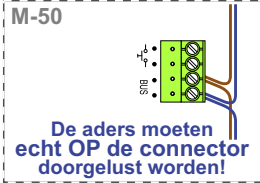

M-50  
  
De aders moeten echt OP de connector doorgelust worden!

VideoVerdeler  
  
De aders moeten echt OP de klemmen doorgelust worden!

TWEEDRAADS BUS  
   
Bij monteren/demonteren spanning eraf voorkomt defecten!

Kabels van Pagina 1

**— = systeemkabel**  
 Bij andere getwiste kabel 66% afstand!  
 Bij ongetwiste kabel max. 50 meter buitenpost naar videofoon.  
 UTP op aanvraag.

**TWEEDRAADS BUS**

Bij monteren/demonteren spanning eraf voorkomt defecten!

N-Waarde	Huisnummer	Switch-ON
1	212	
2	214	
3	216	
4	218	
5	220	
6	222	
7	224	
8	226	X
9	228	X

Max. 100 meter systeemkabel tot laatste videofoon

**— = systeemkabel**  
 Bij andere getwiste kabel 66% afstand!  
 Bij ongetwiste kabel max. 50 meter buitenpost naar videofoon.  
 UTP op aanvraag.