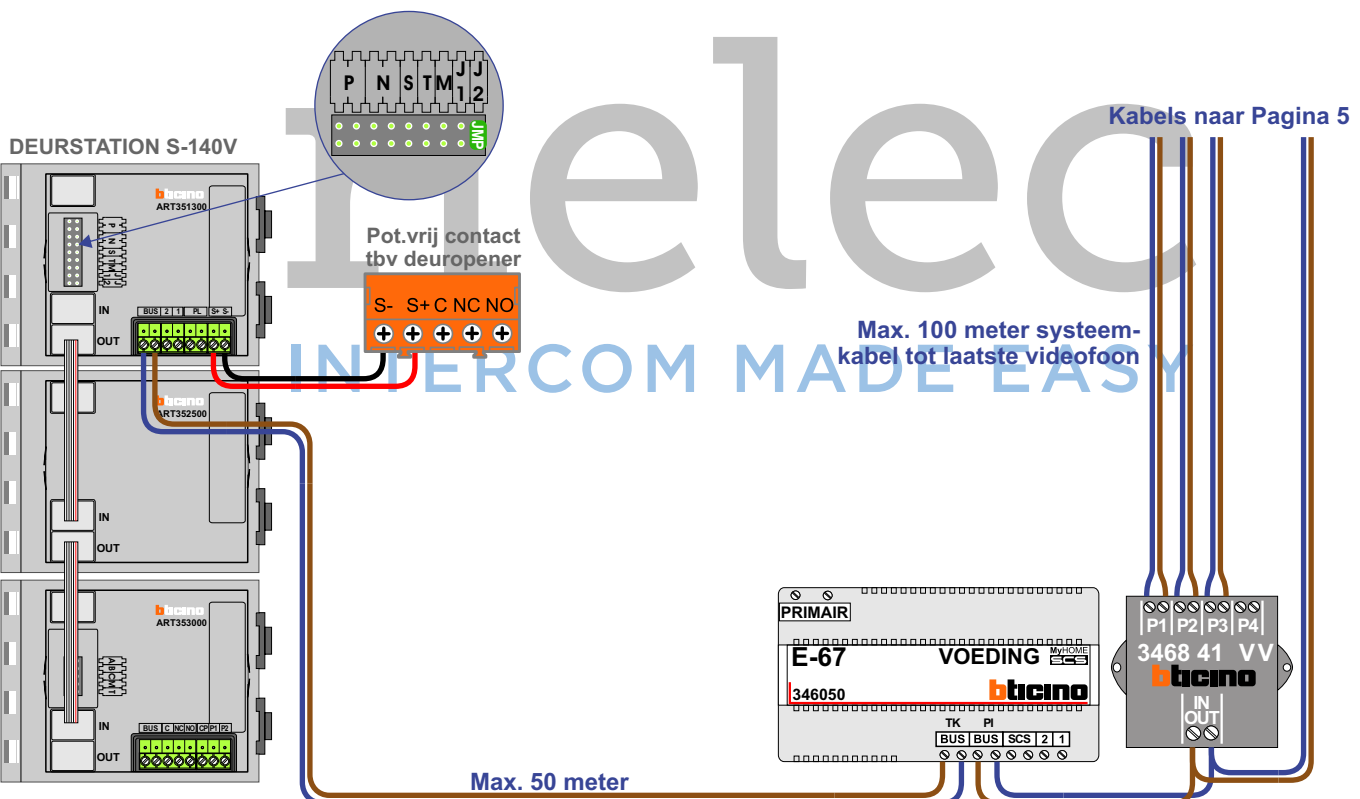

N-Waarde	Huisnummer	Switch-ON
1	212	
2	214	
3	216	
4	218	
5	220	
6	222	
7	224	
8	226	X
9	228	X

Max. 100 meter systeemkabel tot laatste videofoon

**— = systeemkabel**  
 Bij andere getwiste kabel 66% afstand!  
 Bij ongetwiste kabel max. 50 meter buitenpost naar videofoon.  
 UTP op aanvraag.

N-Waarde	Huisnummer	Switch-ON
1	234	
2	236	
3	238	
4	240	
5	242	
6	244	
7	246	
8	248	
9	250	
10	252	
11	254	
12	256	
13	258	
14	260	
15	262	X
16	264	
17	266	
18	268	
19	270	X
20	272	X
21	274	X

**TWEEDRAADS BUS**

Bij monteren/demonteren spanning eraf voorkomt defecten!

**— = systeemkabel**  
 Bij andere getwiste kabel 66% afstand!  
 Bij ongetwiste kabel max. 50 meter buitenpost naar videofoon.  
 UTP op aanvraag.

M-50

De aders moeten echt OP de connector doorgeplugt worden!

**TWEEDRAADS BUS**

Bij monteren/demonteren spanning eraf voorkomt defecten!

Kabels van Pagina 4

**— = systeemkabel**  
 Bij andere getwiste kabel 66% afstand!  
 Bij ongetwiste kabel max. 50 meter buitenpost naar videofoon.  
 UTP op aanvraag.