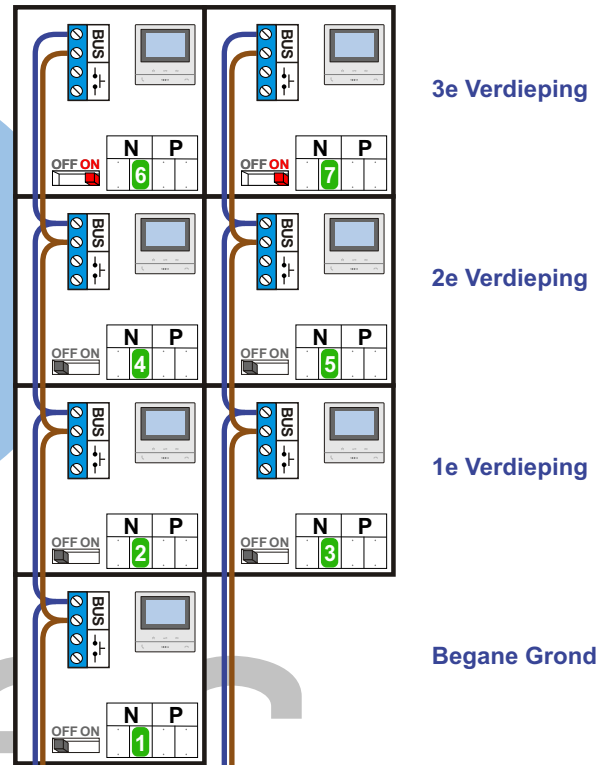

N-Waarde	Huisnummer	Switch-ON
1	234	
2	236	
3	238	
4	240	
5	242	
6	244	
7	246	
8	248	
9	250	
10	252	
11	254	
12	256	
13	258	
14	260	
15	262	X
16	264	
17	266	
18	268	
19	270	X
20	272	X
21	274	X

**TWEEDRAADS BUS**

Bij monteren/demonteren spanning eraf voorkomt defecten!

**— = systeemkabel**  
 Bij andere getwiste kabel 66% afstand!  
 Bij ongetwiste kabel max. 50 meter buitenpost naar videofoon.  
 UTP op aanvraag.

M-50

De aders moeten echt OP de connector doorgeplugt worden!

**TWEEDRAADS BUS**

Bij monteren/demonteren spanning eraf voorkomt defecten!

Kabels van Pagina 4

**— = systeemkabel**  
 Bij andere getwiste kabel 66% afstand!  
 Bij ongetwiste kabel max. 50 meter buitenpost naar videofoon.  
 UTP op aanvraag.

**TWEEDRAADS BUS**

Bij monteren/demonteren spanning eraf voorkomt defecten!

N-Waarde	Huisnummer	Switch-ON
1	276	
2	278	
3	280	
4	282	
5	284	
6	286	X
7	288	X

Max. 100 meter systeemkabel tot laatste videofoon