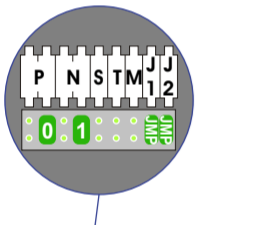

Entree huisnummer 1 - 2

Entree huisnummer 3 - 4

Entree huisnummer 5 - 6

Max. 100 meter systeemkabel tot laatste videofoon

Max. 100 meter systeemkabel tot laatste videofoon

Max. 100 meter systeemkabel tot laatste videofoon

Haal de spanning van het systeem als je een module monteert of demonteert

Haal de spanning van het systeem als je een module monteert of demonteert

Haal de spanning van het systeem als je een module monteert of demonteert

Haal de spanning van het systeem als je een module monteert of demonteert

Flitslamp aansluitingen

De BT-Rel moet in de buslijn worden geplaatst. De aders moeten echt op de connector doorgelust worden.

Potentiaal-vrije uitgang Schakelt 3 sec. bij aanbellen vanaf de buitenpost