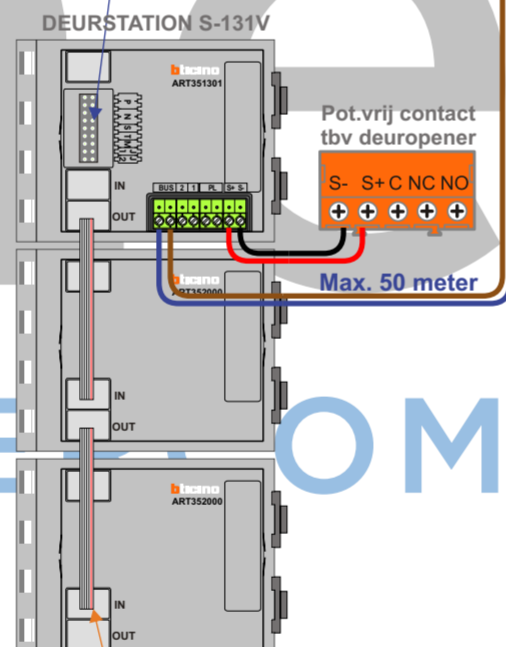

Entree huisnummer 1 - 2

Entree huisnummer 3 - 4

Entree huisnummer 5 - 6

Max. 100 meter systeemkabel tot laatste videofoon

Max. 100 meter systeemkabel tot laatste videofoon

Max. 100 meter systeemkabel tot laatste videofoon

Haal de spanning van het systeem als je een module monteert of demonteert

Haal de spanning van het systeem als je een module monteert of demonteert

Haal de spanning van het systeem als je een module monteert of demonteert

Haal de spanning van het systeem als je een module monteert of demonteert

Flitslamp aansluitingen

De BT-Rel moet in de buslijn worden geplaatst. De aders moeten echt op de connector doorgelust worden.

Potentiaal-vrije uitgang Schakelt 3 sec. bij aanbellen vanaf de buitenpost

Huisnummer 4

Huisnummer 6

Huisnummer 6C

Buitenpost Poort

Max. 50 meter

Huisnummer 7A - 7C

Max. 100 meter systeemkabel tot laatste videofoon

Max. 2 meter