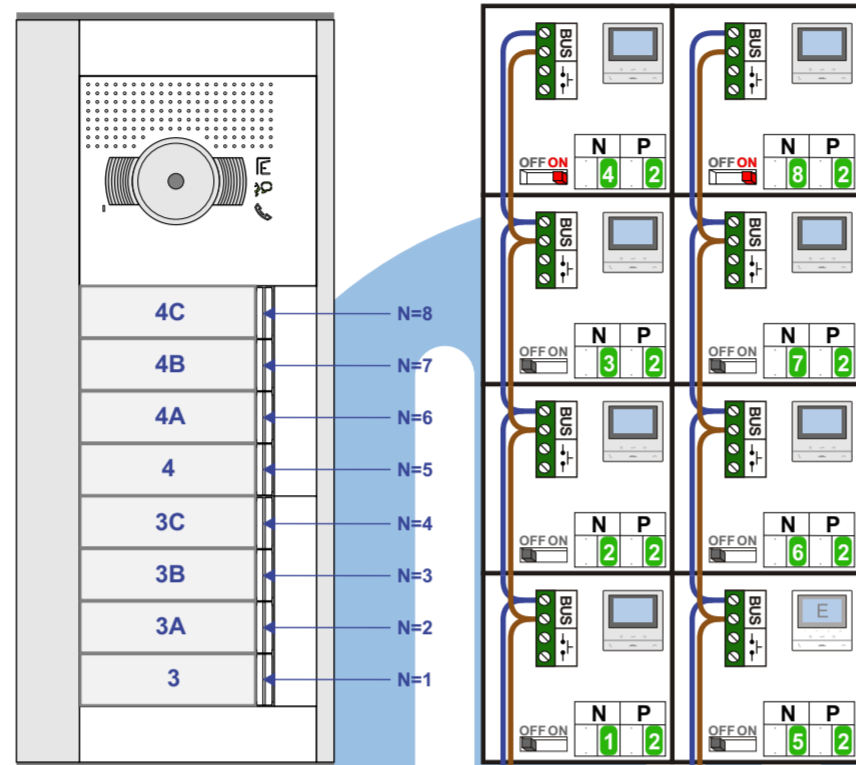

Entree huisnummer 1 - 2

Entree huisnummer 3 - 4

Entree huisnummer 5 - 6

Max. 100 meter systeemkabel tot laatste videofoon

Max. 100 meter systeemkabel tot laatste videofoon

Max. 100 meter systeemkabel tot laatste videofoon

Haal de spanning van het systeem als je een module monteert of demonteert

Haal de spanning van het systeem als je een module monteert of demonteert

Haal de spanning van het systeem als je een module monteert of demonteert

Haal de spanning van het systeem als je een module monteert of demonteert

Flitslamp aansluitingen

De BT-Rel moet in de buslijn worden geplaatst. De aders moeten echt op de connector doorgelust worden.

Potentiaal-vrije uitgang Schakelt 3 sec. bij aanbellen vanaf de buitenpost

Huisnummer 4

Huisnummer 6

Huisnummer 6C

Buitenpost Poort

Max. 50 meter

Huisnummer 7A - 7C

Max. 100 meter systeemkabel tot laatste videofoon

Max. 2 meter