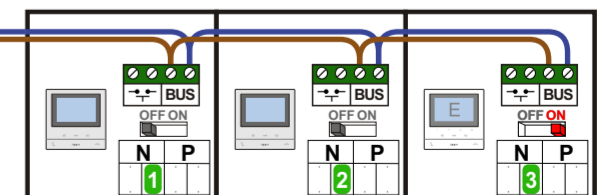

Haal de spanning van het systeem als je een module monteert of demonteert

Flitslamp aansluitingen

De BT-Rel moet in de buslijn worden geplaatst. De aders moeten echt op de connector doorgelust worden.

Potentiaal-vrije uitgang Schakelt 3 sec. bij aanbellen vanaf de buitenpost

Huisnummer 4

Huisnummer 6

Huisnummer 6C

Buitenpost Poort

Max. 50 meter

Huisnummer 7A - 7C

Max. 100 meter systeemkabel tot laatste videofoon

Max. 2 meter

Entree huisnummer 1 - 2

N-Waarde Lokale buitenpost	Huisnummer	Switch-ON	Videfoon	BT-Rel
1	1		M-50B	
2	1A		M-50B	
3	1B		M-50B	
4	1C	X	M-50B	
5	2		M-50B	
6	2A		M-50B	
7	2B		M-50B	
8	2C	X	M-50E	

Entree huisnummer 3 - 4

N-Waarde Lokale buitenpost	N-Waarde Buitenpost poort	Huisnummer	Switch-ON	Videfoon	BT-Rel
1	101	3		M-50B	
2	102	3A		M-50B	
3	103	3B		M-50B	
4	104	3C	X	M-50B	
5	105	4		M-50E	X
6	106	4A		M-50B	
7	107	4B		M-50B	
8	108	4C	X	M-50B	