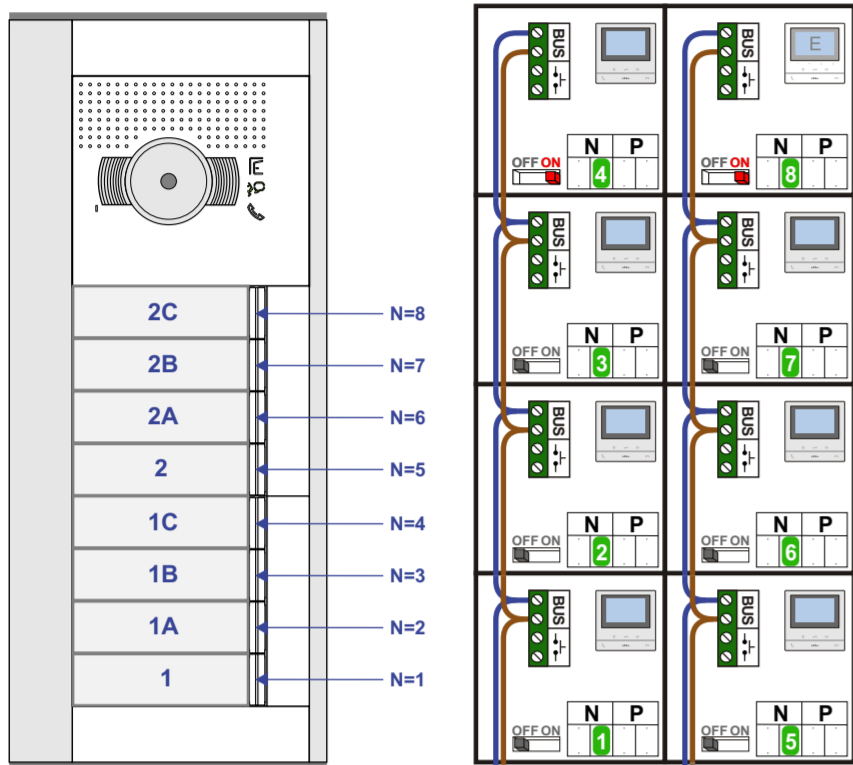

Entree huisnummer 1 - 2

Entree huisnummer 3 - 4

Entree huisnummer 5 - 6

Max. 100 meter systeemkabel tot laatste videofoon

Max. 100 meter systeemkabel tot laatste videofoon

Max. 100 meter systeemkabel tot laatste videofoon

Haal de spanning van het systeem als je een module monteert of demonteert

Haal de spanning van het systeem als je een module monteert of demonteert

Haal de spanning van het systeem als je een module monteert of demonteert

Haal de spanning van het systeem als je een module monteert of demonteert

Flitslamp aansluitingen

De BT-Rel moet in de buslijn worden geplaatst. De aders moeten echt op de connector doorgelust worden.

Potentiaal-vrije uitgang Schakelt 3 sec. bij aanbellen vanaf de buitenpost

Huisnummer 4

Huisnummer 6

Huisnummer 6C

Buitenpost Poort

Max. 50 meter

Huisnummer 7A - 7C

Max. 100 meter systeemkabel tot laatste videofoon

Max. 2 meter