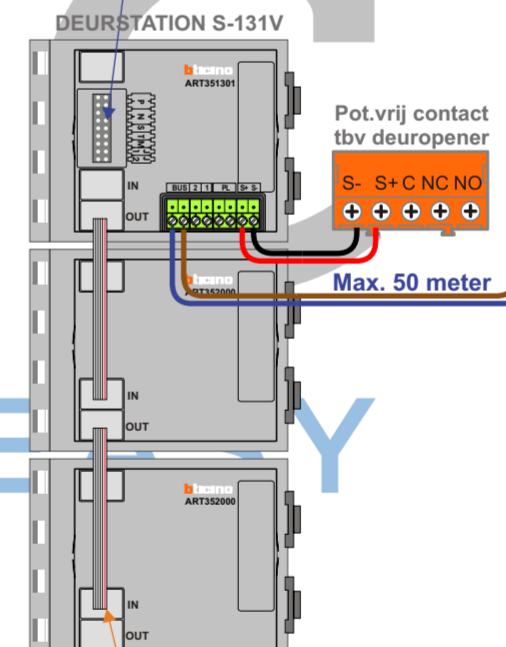

Entree huisnummer 1 - 2

Entree huisnummer 3 - 4

Entree huisnummer 5 - 6

Max. 100 meter systeemkabel tot laatste videofoon

Max. 100 meter systeemkabel tot laatste videofoon

Max. 100 meter systeemkabel tot laatste videofoon

Haal de spanning van het systeem als je een module monteert of demonteert

Haal de spanning van het systeem als je een module monteert of demonteert

Haal de spanning van het systeem als je een module monteert of demonteert

Haal de spanning van het systeem als je een module monteert of demonteert

Flitslamp aansluitingen

De BT-Rel moet in de buslijn worden geplaatst. De aders moeten echt op de connector doorgelust worden.

Potentiaal-vrije uitgang Schakelt 3 sec. bij aanbellen vanaf de buitenpost

Huisnummer 4

Huisnummer 6

Huisnummer 6C

Buitenpost Poort

Max. 50 meter

Huisnummer 7A - 7C

Max. 100 meter systeemkabel tot laatste videofoon

Max. 2 meter