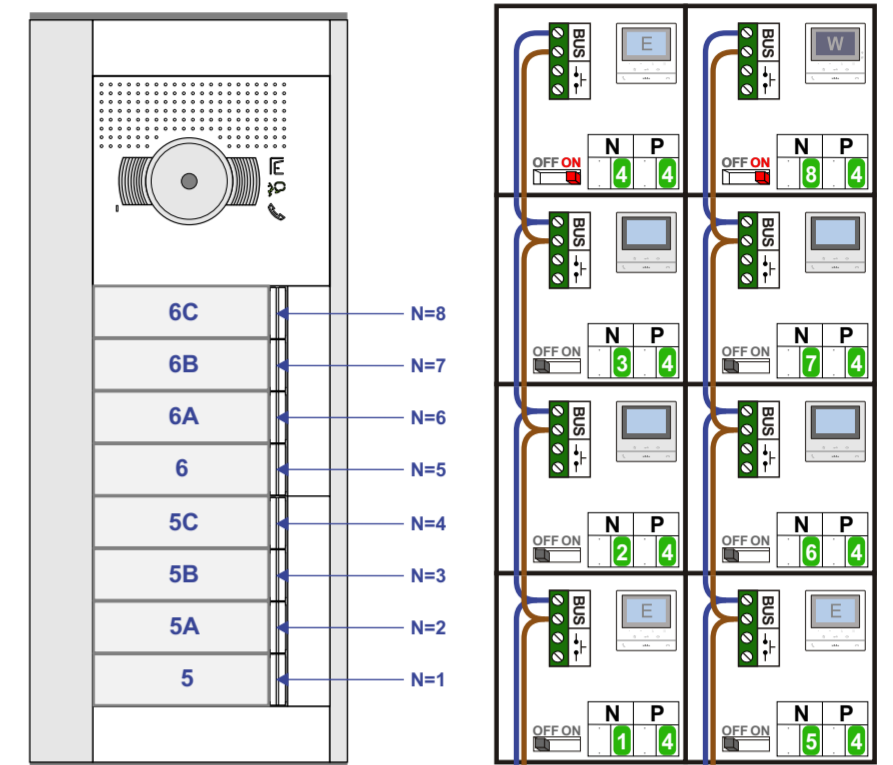

Entree huisnummer 1 - 2

Entree huisnummer 3 - 4

Entree huisnummer 5 - 6

Max. 100 meter systeemkabel tot laatste videofoon

Max. 100 meter systeemkabel tot laatste videofoon

Max. 100 meter systeemkabel tot laatste videofoon

Haal de spanning van het systeem als je een module monteert of demonteert

Haal de spanning van het systeem als je een module monteert of demonteert

Haal de spanning van het systeem als je een module monteert of demonteert

Haal de spanning van het systeem als je een module monteert of demonteert

Flitslamp aansluitingen

De BT-Rel moet in de buslijn worden geplaatst. De aders moeten echt op de connector doorgelust worden.

Potentiaal-vrije uitgang Schakelt 3 sec. bij aanbellen vanaf de buitenpost

Huisnummer 4

Huisnummer 6

Huisnummer 6C

Buitenpost Poort

Max. 50 meter

Huisnummer 7A - 7C

Max. 100 meter systeemkabel tot laatste videofoon

Max. 2 meter