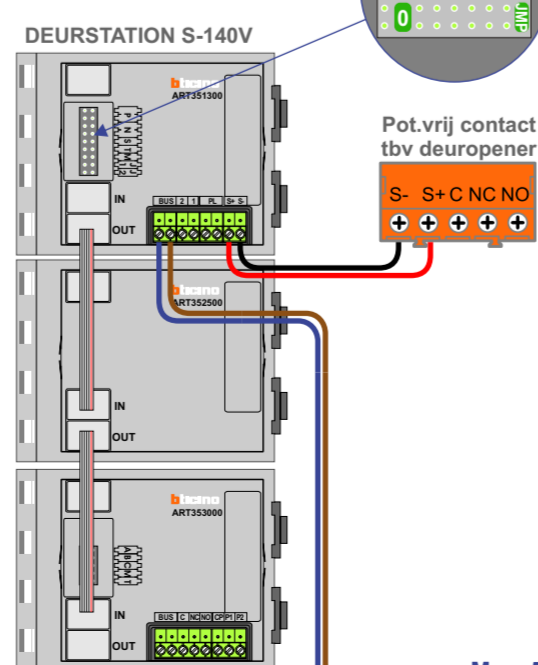

Haal de spanning van het systeem als je een module monteert of demonteert

Flitslamp aansluitingen

De BT-Rel moet in de buslijn worden geplaatst. De aders moeten echt op de connector doorgelust worden.

Potentiaal-vrije uitgang Schakelt 3 sec. bij aanbellen vanaf de buitenpost

Huisnummer 4

Huisnummer 6

Huisnummer 6C

Buitenpost Poort

Max. 50 meter

Huisnummer 7A - 7C

Max. 100 meter systeemkabel tot laatste videofoon

Max. 2 meter

Entree huisnummer 1 - 2

N-Waarde Lokale buitenpost	Huisnummer	Switch-ON	Videfoon	BT-Rel
1	1		M-50B	
2	1A		M-50B	
3	1B		M-50B	
4	1C	X	M-50B	
5	2		M-50B	
6	2A		M-50B	
7	2B		M-50B	
8	2C	X	M-50E	

Entree huisnummer 3 - 4

N-Waarde Lokale buitenpost	N-Waarde Buitenpost poort	Huisnummer	Switch-ON	Videfoon	BT-Rel
1	101	3		M-50B	
2	102	3A		M-50B	
3	103	3B		M-50B	
4	104	3C	X	M-50B	
5	105	4		M-50E	X
6	106	4A		M-50B	
7	107	4B		M-50B	
8	108	4C	X	M-50B	