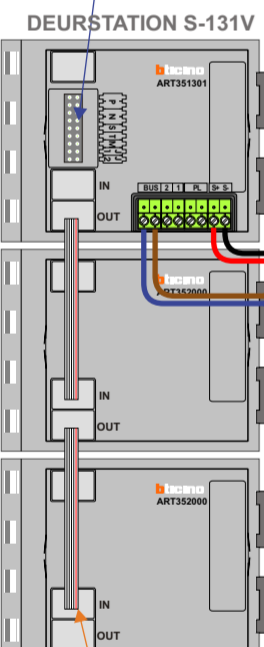

Entree huisnummer 1 - 2

Entree huisnummer 3 - 4

Entree huisnummer 5 - 6

Max. 100 meter systeemkabel tot laatste videofoon

Max. 100 meter systeemkabel tot laatste videofoon

Max. 100 meter systeemkabel tot laatste videofoon

Haal de spanning van het systeem als je een module monteert of demonteert

Flitslamp aansluitingen

De BT-Rel moet in de buslijn worden geplaatst. De aders moeten echt op de connector doorgelust worden.

Potentiaal-vrije uitgang Schakelt 3 sec. bij aanbellen vanaf de buitenpost

Huisnummer 4

Huisnummer 6

Huisnummer 6C

Buitenpost Poort

Max. 50 meter

Huisnummer 7A - 7C

Max. 100 meter systeemkabel tot laatste videofoon

Max. 2 meter

Entree huisnummer 1 - 2

N-Waarde Lokale buitenpost	Huisnummer	Switch-ON	Videfoon	BT-Rel
1	1		M-50B	
2	1A		M-50B	
3	1B		M-50B	
4	1C	X	M-50B	
5	2		M-50B	
6	2A		M-50B	
7	2B		M-50B	
8	2C	X	M-50E	

Entree huisnummer 3 - 4