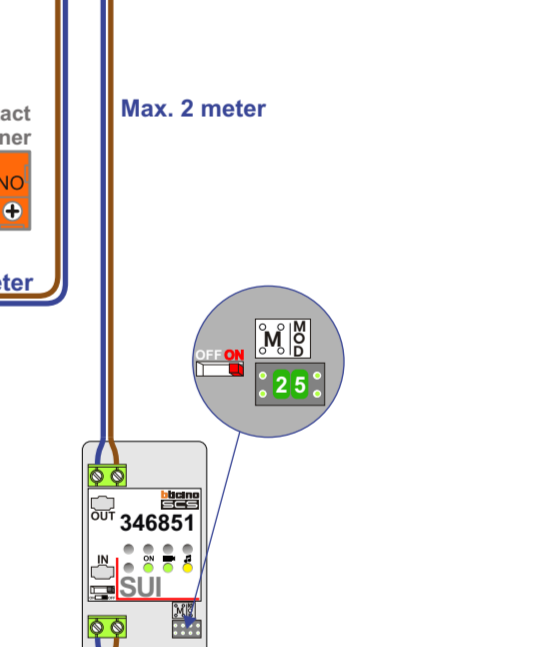

Entree huisnummer 1 - 2

Entree huisnummer 3 - 4

Entree huisnummer 5 - 6

Max. 100 meter systeemkabel tot laatste videofoon

Max. 100 meter systeemkabel tot laatste videofoon

Max. 100 meter systeemkabel tot laatste videofoon

Haal de spanning van het systeem als je een module monteert of demonteert

Haal de spanning van het systeem als je een module monteert of demonteert

Haal de spanning van het systeem als je een module monteert of demonteert

Haal de spanning van het systeem als je een module monteert of demonteert

Flitslamp aansluitingen

De BT-Rel moet in de buslijn worden geplaatst. De aders moeten echt op de connector doorgelust worden.

Potentiaal-vrije uitgang Schakelt 3 sec. bij aanbellen vanaf de buitenpost

Huisnummer 4

Huisnummer 6

Huisnummer 6C

Buitenpost Poort

Max. 50 meter

Huisnummer 7A - 7C

Max. 100 meter systeemkabel tot laatste videofoon

Max. 2 meter