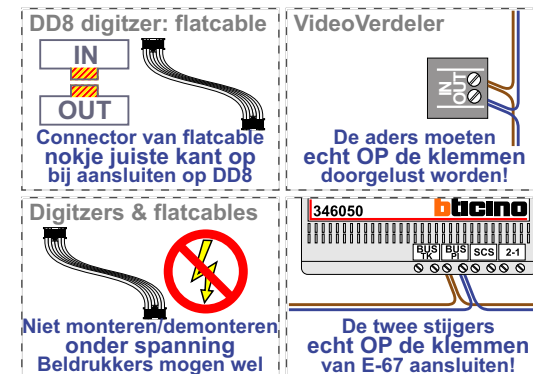

TWEEDRAADS BUS

Bij monteren/demonteren spanning eraf voorkomt defecten!

— = systeemkabel

Bij andere getwiste kabel 66% afstand!
Bij ongetwiste kabel max. 50 meter buitenpost naar videofoon. UTP op aanvraag.

Haal de spanning van het systeem als je een digitizer monteert of demonteert

Max. 100 meter systeemkabel tot laatste videofoon

Max. 50 meter

N-Waarde	Huisnummer	Switch-ON
1	2	X
2	4	X
3	6	X
4	8	X
5	10	X
6	12	X
7	14	X
8	16	X
9	18	X
10	20	X
11	22	X
12	24	X
13	26	X
14	28	X
15	30	X
16	32	X
17	34	X
18	36	X
19	38	X
20	40	X
21	42	X
22	44	X
23	46	X
24	48	X
25	50	X
26	52	X