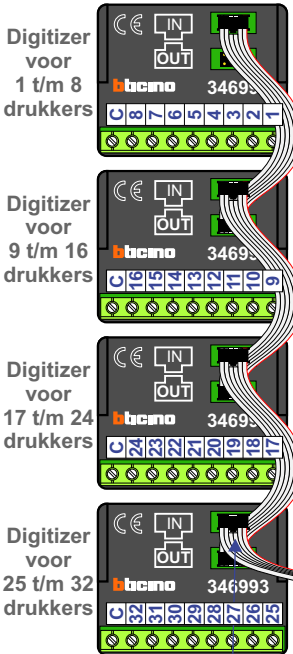

TWEEDRAADS BUS

Bij monteren/demonteren spanning eraf voorkomt defecten!

— = systeemkabel

Bij andere getwiste kabel 66% afstand!
Bij ongetwiste kabel max. 50 meter buitenpost naar videofoon. UTP op aanvraag.

Haal de spanning van het systeem als je een digitizer monteert of demonteert

Max. 100 meter systeemkabel tot laatste videofoon

Max. 50 meter

N-Waarde	Huisnummer	Switch-ON
1	2	X
2	4	X
3	6	X
4	8	X
5	10	X
6	12	X
7	14	X
8	16	X
9	18	X
10	20	X
11	22	X
12	24	X
13	26	X
14	28	X
15	30	X
16	32	X
17	34	X
18	36	X
19	38	X
20	40	X
21	42	X
22	44	X
23	46	X
24	48	X
25	50	X
26	52	X