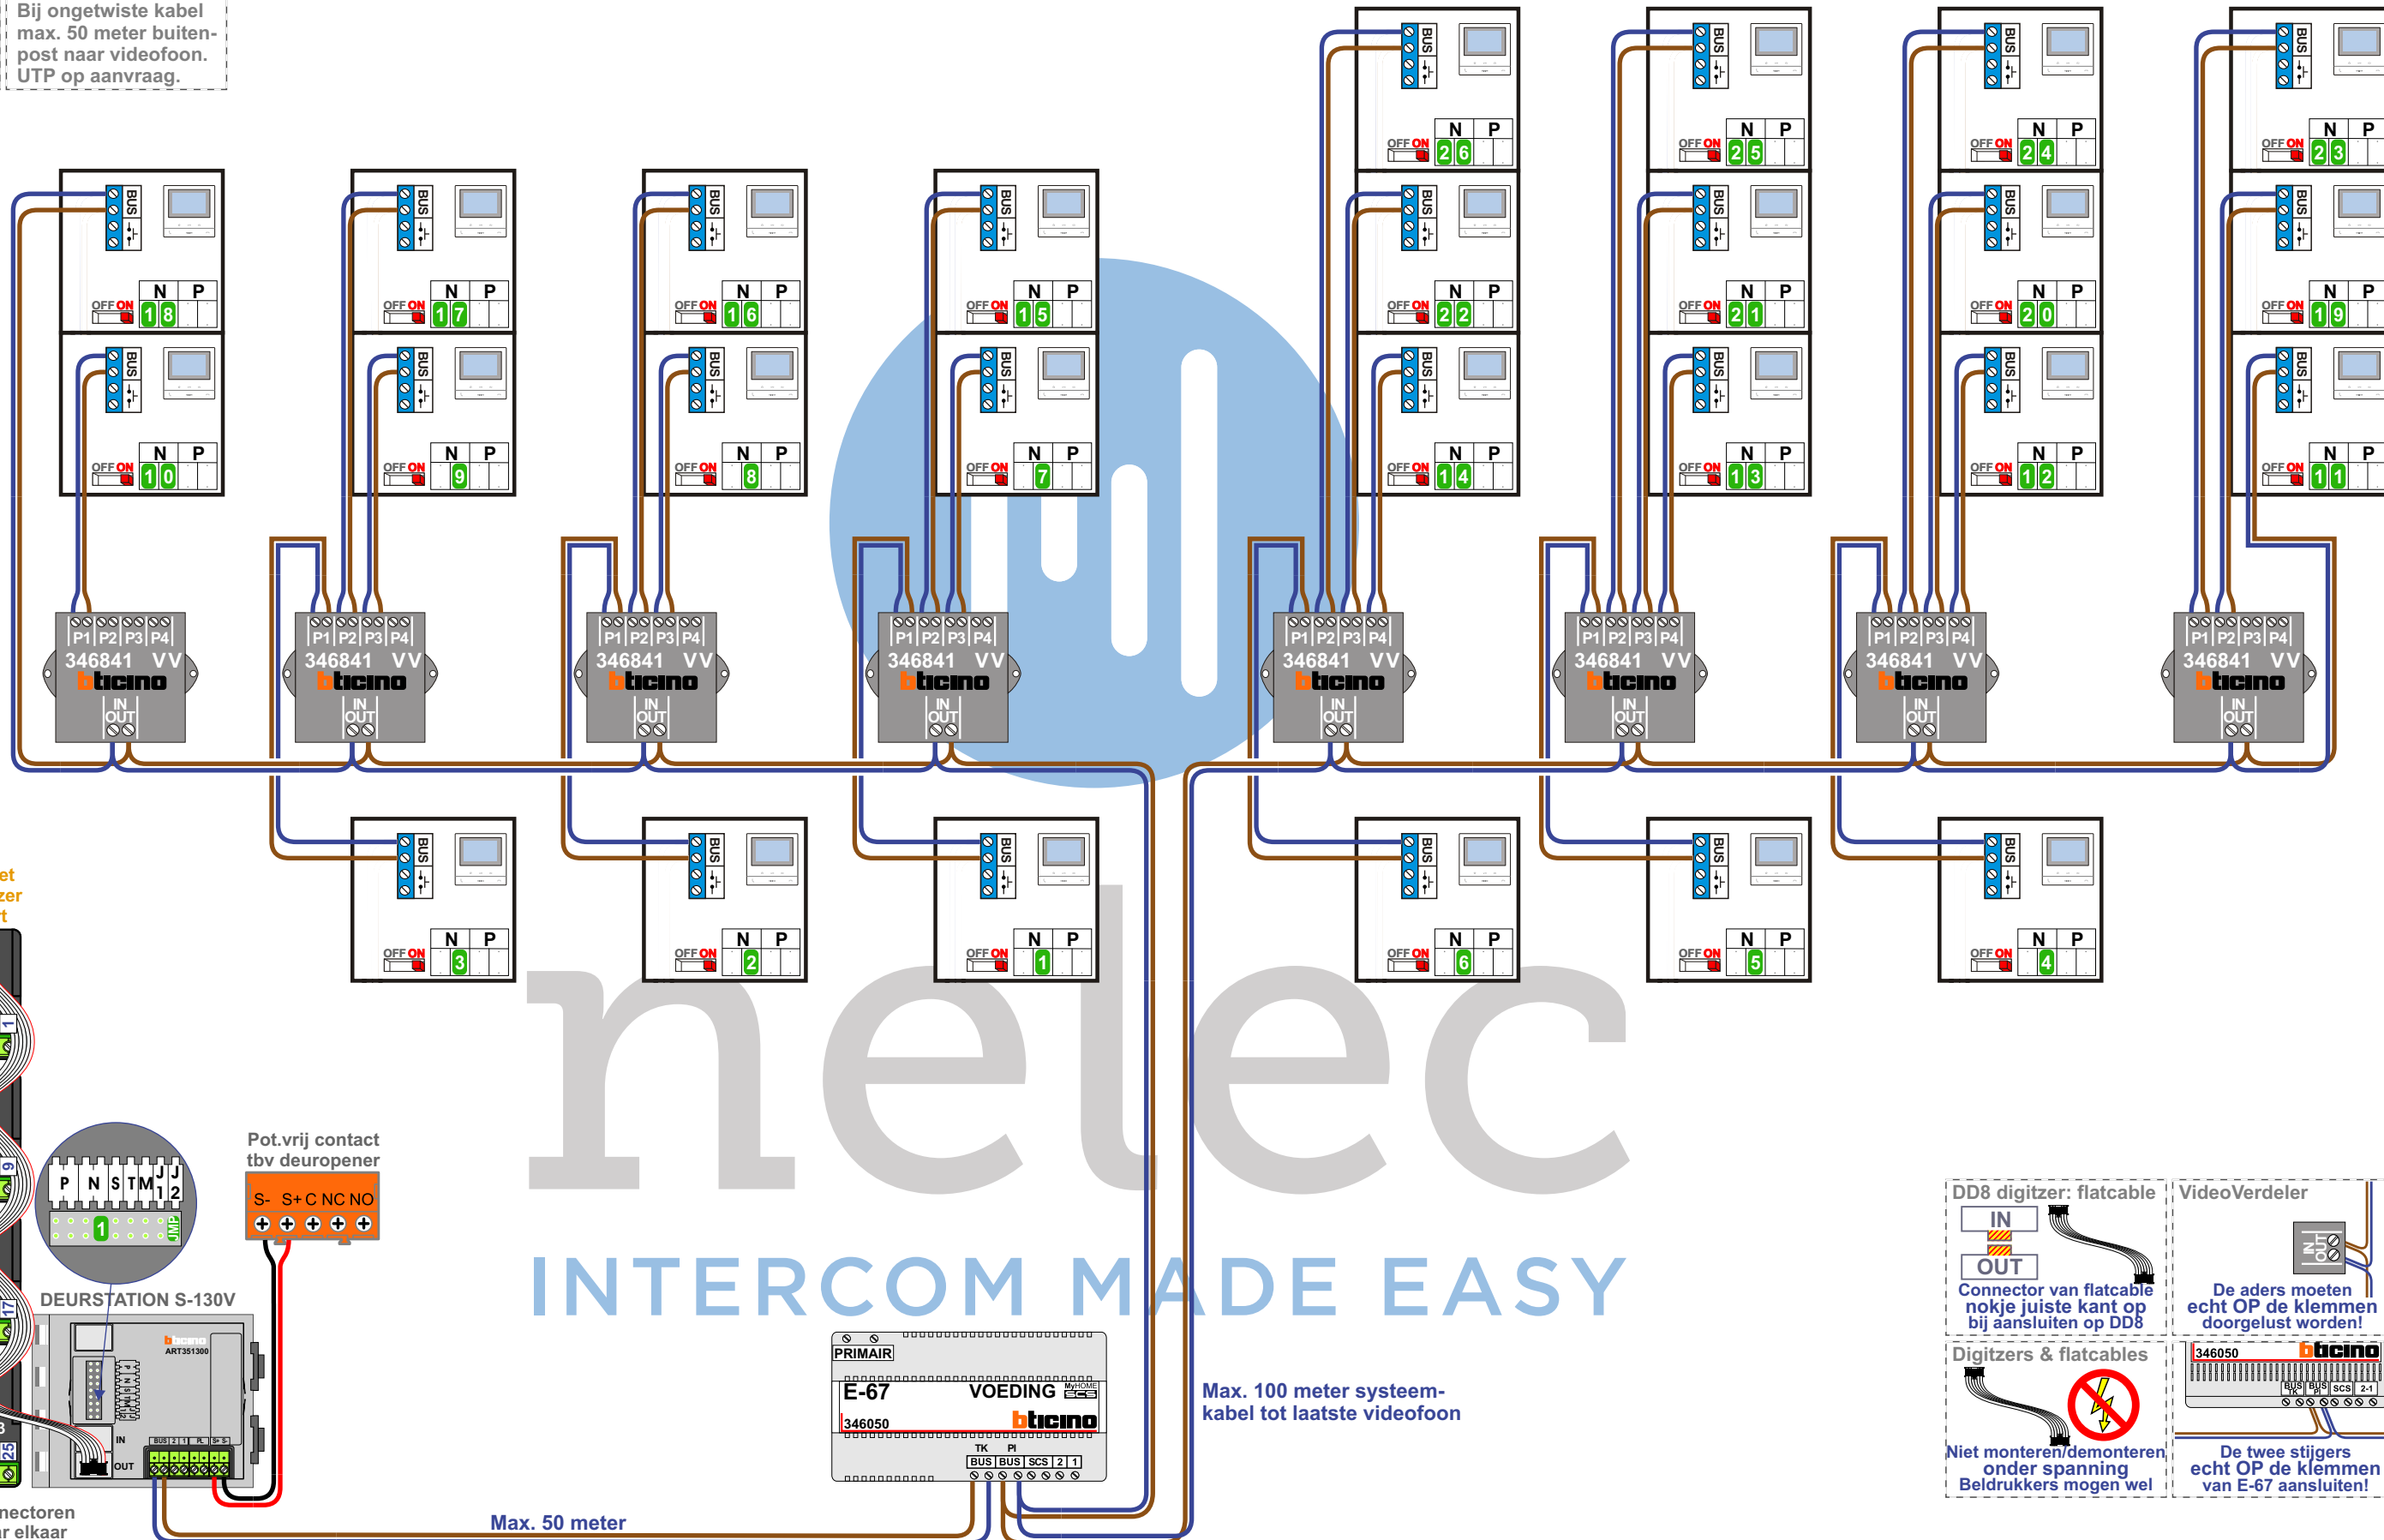

TWEEDRAADS BUS

Bij monteren/demonteren spanning eraf voorkomt defecten!

— = systeemkabel

Bij andere getwiste kabel 66% afstand!
Bij ongetwiste kabel max. 50 meter buitenpost naar videofoon. UTP op aanvraag.

Haal de spanning van het systeem als je een digitizer monteert of demonteert

Max. 100 meter systeemkabel tot laatste videofoon

Max. 50 meter

N-Waarde	Huisnummer	Switch-ON
1	2	X
2	4	X
3	6	X
4	8	X
5	10	X
6	12	X
7	14	X
8	16	X
9	18	X
10	20	X
11	22	X
12	24	X
13	26	X
14	28	X
15	30	X
16	32	X
17	34	X
18	36	X
19	38	X
20	40	X
21	42	X
22	44	X
23	46	X
24	48	X
25	50	X
26	52	X

nelec
 INTERCOM MADE EASY