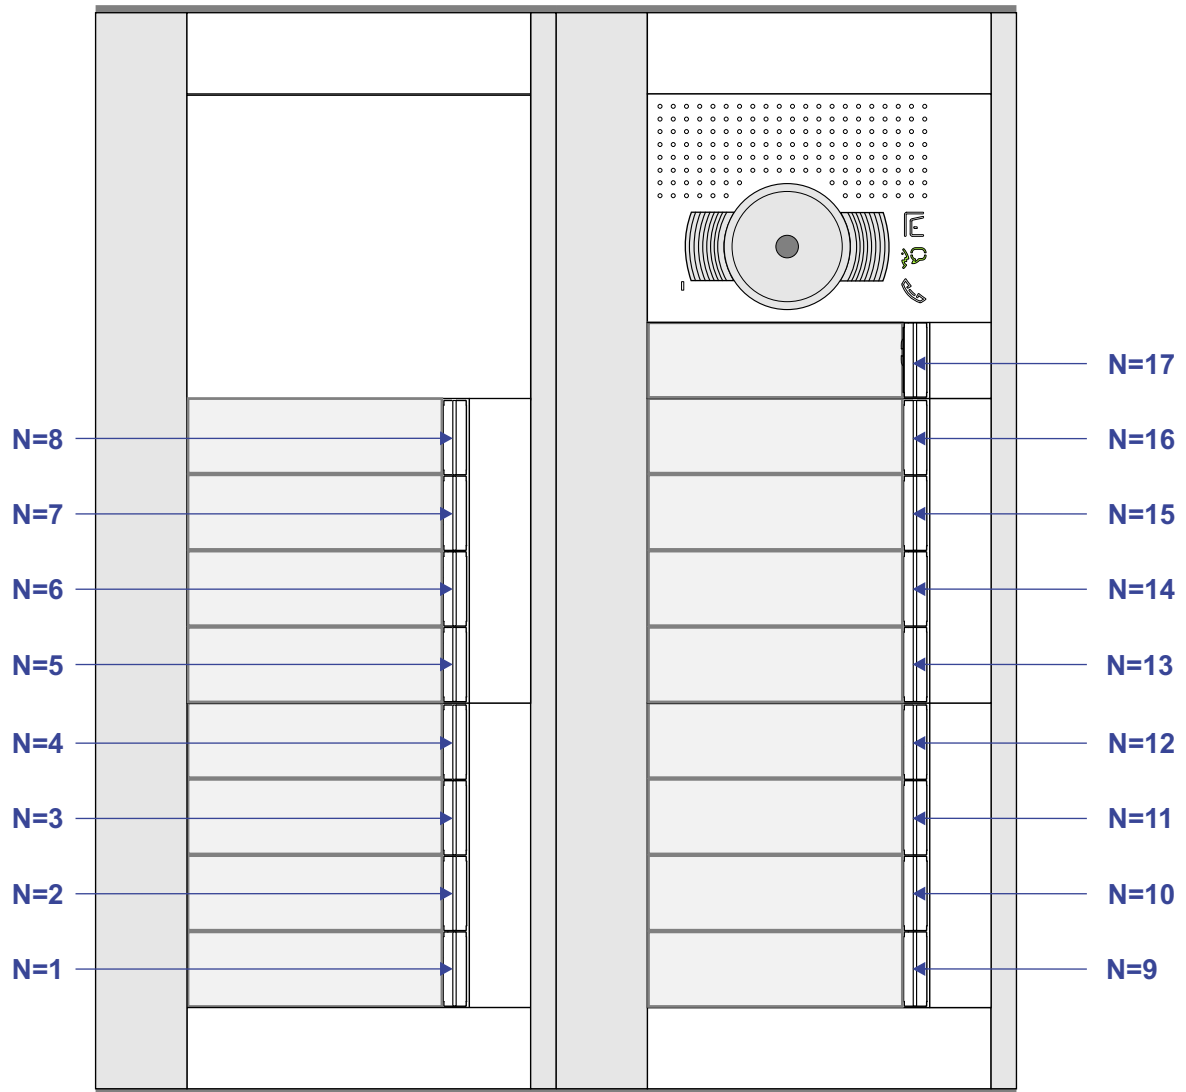

— = systeemkabel
Bij andere getwiste kabel 66% afstand!
Bij ongetwiste kabel max. 50 meter buitenpost naar videofoon.
UTP op aanvraag.

| N-waarde | Huisnummer | Eindweerstand | Videfoon |
|----------|------------|---------------|----------|
| 1 | 104 | | M-50b |
| 2 | 105 | | M-50b |
| 3 | 106 | | M-50E |
| 4 | 107 | | M-50b |
| 5 | 108 | | M-50b |
| 6 | 109 | | M-50WiFi |
| 7 | 110 | | M-50WiFi |
| 8 | 111 | | M-50b |
| 9 | 112 | | M-50b |
| 10 | 113 | | M-50b |
| 11 | 114 / 115 | | M-50E |
| 12 | 116 | | M-50WiFi |
| 13 | 117 | | M-50b |
| 14 | 118 | X | M-50WiFi |
| 15 | 119 | X | M-50E |
| 16 | 120 | X | M-50WiFi |
| 17 | 121 | X | M-50WiFi |