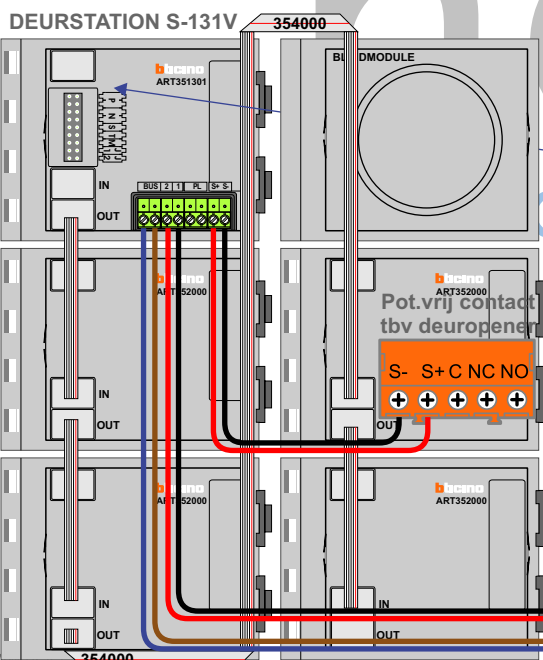

— = systeemkabel
Bij andere getwiste kabel 66% afstand!
Bij ongetwiste kabel max. 50 meter buitenpost naar videofoon.
UTP op aanvraag.

| N-waarde | Huisnummer | Eindweerstand | Videfoon |
|----------|------------|---------------|----------|
| 1 | 104 | | M-50b |
| 2 | 105 | | M-50b |
| 3 | 106 | | M-50E |
| 4 | 107 | | M-50b |
| 5 | 108 | | M-50b |
| 6 | 109 | | M-50WiFi |
| 7 | 110 | | M-50WiFi |
| 8 | 111 | | M-50b |
| 9 | 112 | | M-50b |
| 10 | 113 | | M-50b |
| 11 | 114 / 115 | | M-50E |
| 12 | 116 | | M-50WiFi |
| 13 | 117 | | M-50b |
| 14 | 118 | X | M-50WiFi |
| 15 | 119 | X | M-50E |
| 16 | 120 | X | M-50WiFi |
| 17 | 121 | X | M-50WiFi |