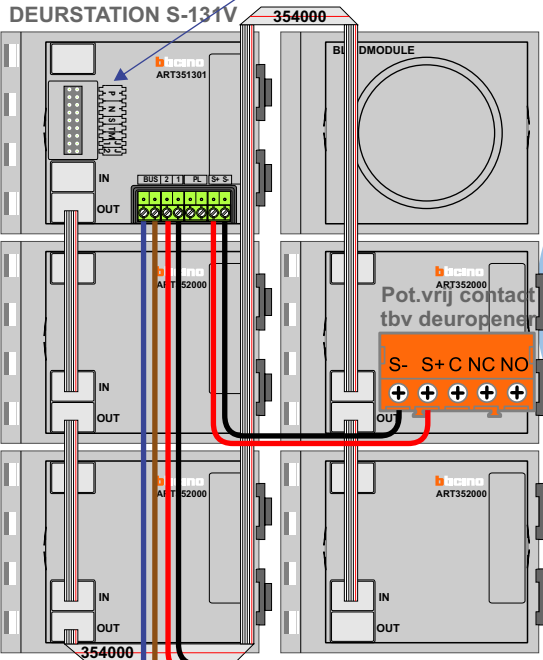

— = systeemkabel
Bij andere getwiste kabel 66% afstand!
Bij ongetwiste kabel max. 50 meter buitenpost naar videofoon.
UTP op aanvraag.

| N-waarde | Huisnummer | Eindweerstand | Videfoon |
|----------|------------|---------------|----------|
| 1 | 104 | | M-50b |
| 2 | 105 | | M-50b |
| 3 | 106 | | M-50E |
| 4 | 107 | | M-50b |
| 5 | 108 | | M-50b |
| 6 | 109 | | M-50WiFi |
| 7 | 110 | | M-50WiFi |
| 8 | 111 | | M-50b |
| 9 | 112 | | M-50b |
| 10 | 113 | | M-50b |
| 11 | 114 / 115 | | M-50E |
| 12 | 116 | | M-50WiFi |
| 13 | 117 | | M-50b |
| 14 | 118 | X | M-50WiFi |
| 15 | 119 | X | M-50E |
| 16 | 120 | X | M-50WiFi |
| 17 | 121 | X | M-50WiFi |