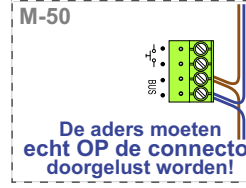

— = systeemkabel
Bij andere getwiste kabel 66% afstand!
Bij ongetwiste kabel max. 50 meter buitenpost naar videofoon.
UTP op aanvraag.

| N-waarde | Huisnummer | Eindweerstand | Videfoon |
|----------|------------|---------------|----------|
| 1 | 104 | | M-50b |
| 2 | 105 | | M-50b |
| 3 | 106 | | M-50E |
| 4 | 107 | | M-50b |
| 5 | 108 | | M-50b |
| 6 | 109 | | M-50WiFi |
| 7 | 110 | | M-50WiFi |
| 8 | 111 | | M-50b |
| 9 | 112 | | M-50b |
| 10 | 113 | | M-50b |
| 11 | 114 / 115 | | M-50E |
| 12 | 116 | | M-50WiFi |
| 13 | 117 | | M-50b |
| 14 | 118 | X | M-50WiFi |
| 15 | 119 | X | M-50E |
| 16 | 120 | X | M-50WiFi |
| 17 | 121 | X | M-50WiFi |