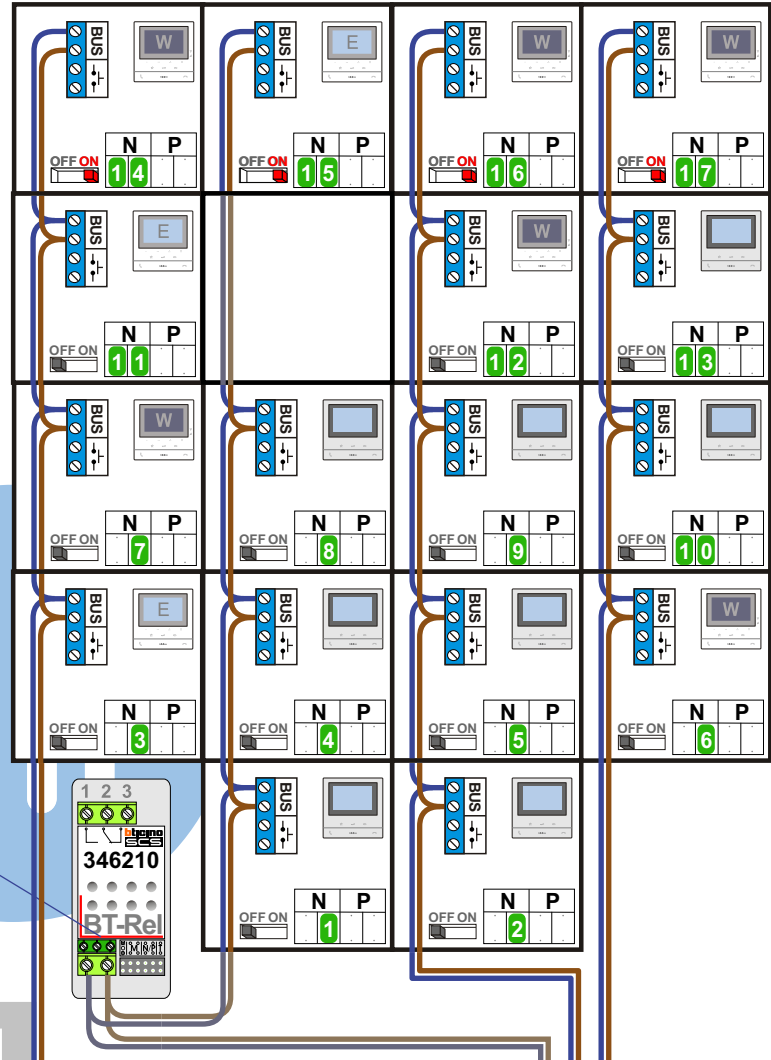

— = systeemkabel
Bij andere getwiste kabel 66% afstand!
Bij ongetwiste kabel max. 50 meter buitenpost naar videofoon.
UTP op aanvraag.

| N-waarde | Huisnummer | Eindweerstand | Videfoon |
|----------|------------|---------------|----------|
| 1 | 104 | | M-50b |
| 2 | 105 | | M-50b |
| 3 | 106 | | M-50E |
| 4 | 107 | | M-50b |
| 5 | 108 | | M-50b |
| 6 | 109 | | M-50WiFi |
| 7 | 110 | | M-50WiFi |
| 8 | 111 | | M-50b |
| 9 | 112 | | M-50b |
| 10 | 113 | | M-50b |
| 11 | 114 / 115 | | M-50E |
| 12 | 116 | | M-50WiFi |
| 13 | 117 | | M-50b |
| 14 | 118 | X | M-50WiFi |
| 15 | 119 | X | M-50E |
| 16 | 120 | X | M-50WiFi |
| 17 | 121 | X | M-50WiFi |