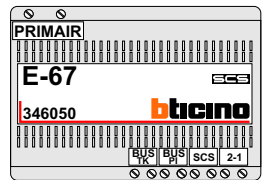

— = systeemkabel
Bij andere getwiste kabel 66% afstand!
Bij ongetwiste kabel max. 50 meter buitenpost naar videofoon.
UTP op aanvraag.

| N-waarde | Huisnummer | Eindweerstand | Videfoon |
|----------|------------|---------------|----------|
| 1 | 104 | | M-50b |
| 2 | 105 | | M-50b |
| 3 | 106 | | M-50E |
| 4 | 107 | | M-50b |
| 5 | 108 | | M-50b |
| 6 | 109 | | M-50WiFi |
| 7 | 110 | | M-50WiFi |
| 8 | 111 | | M-50b |
| 9 | 112 | | M-50b |
| 10 | 113 | | M-50b |
| 11 | 114 / 115 | | M-50E |
| 12 | 116 | | M-50WiFi |
| 13 | 117 | | M-50b |
| 14 | 118 | X | M-50WiFi |
| 15 | 119 | X | M-50E |
| 16 | 120 | X | M-50WiFi |
| 17 | 121 | X | M-50WiFi |