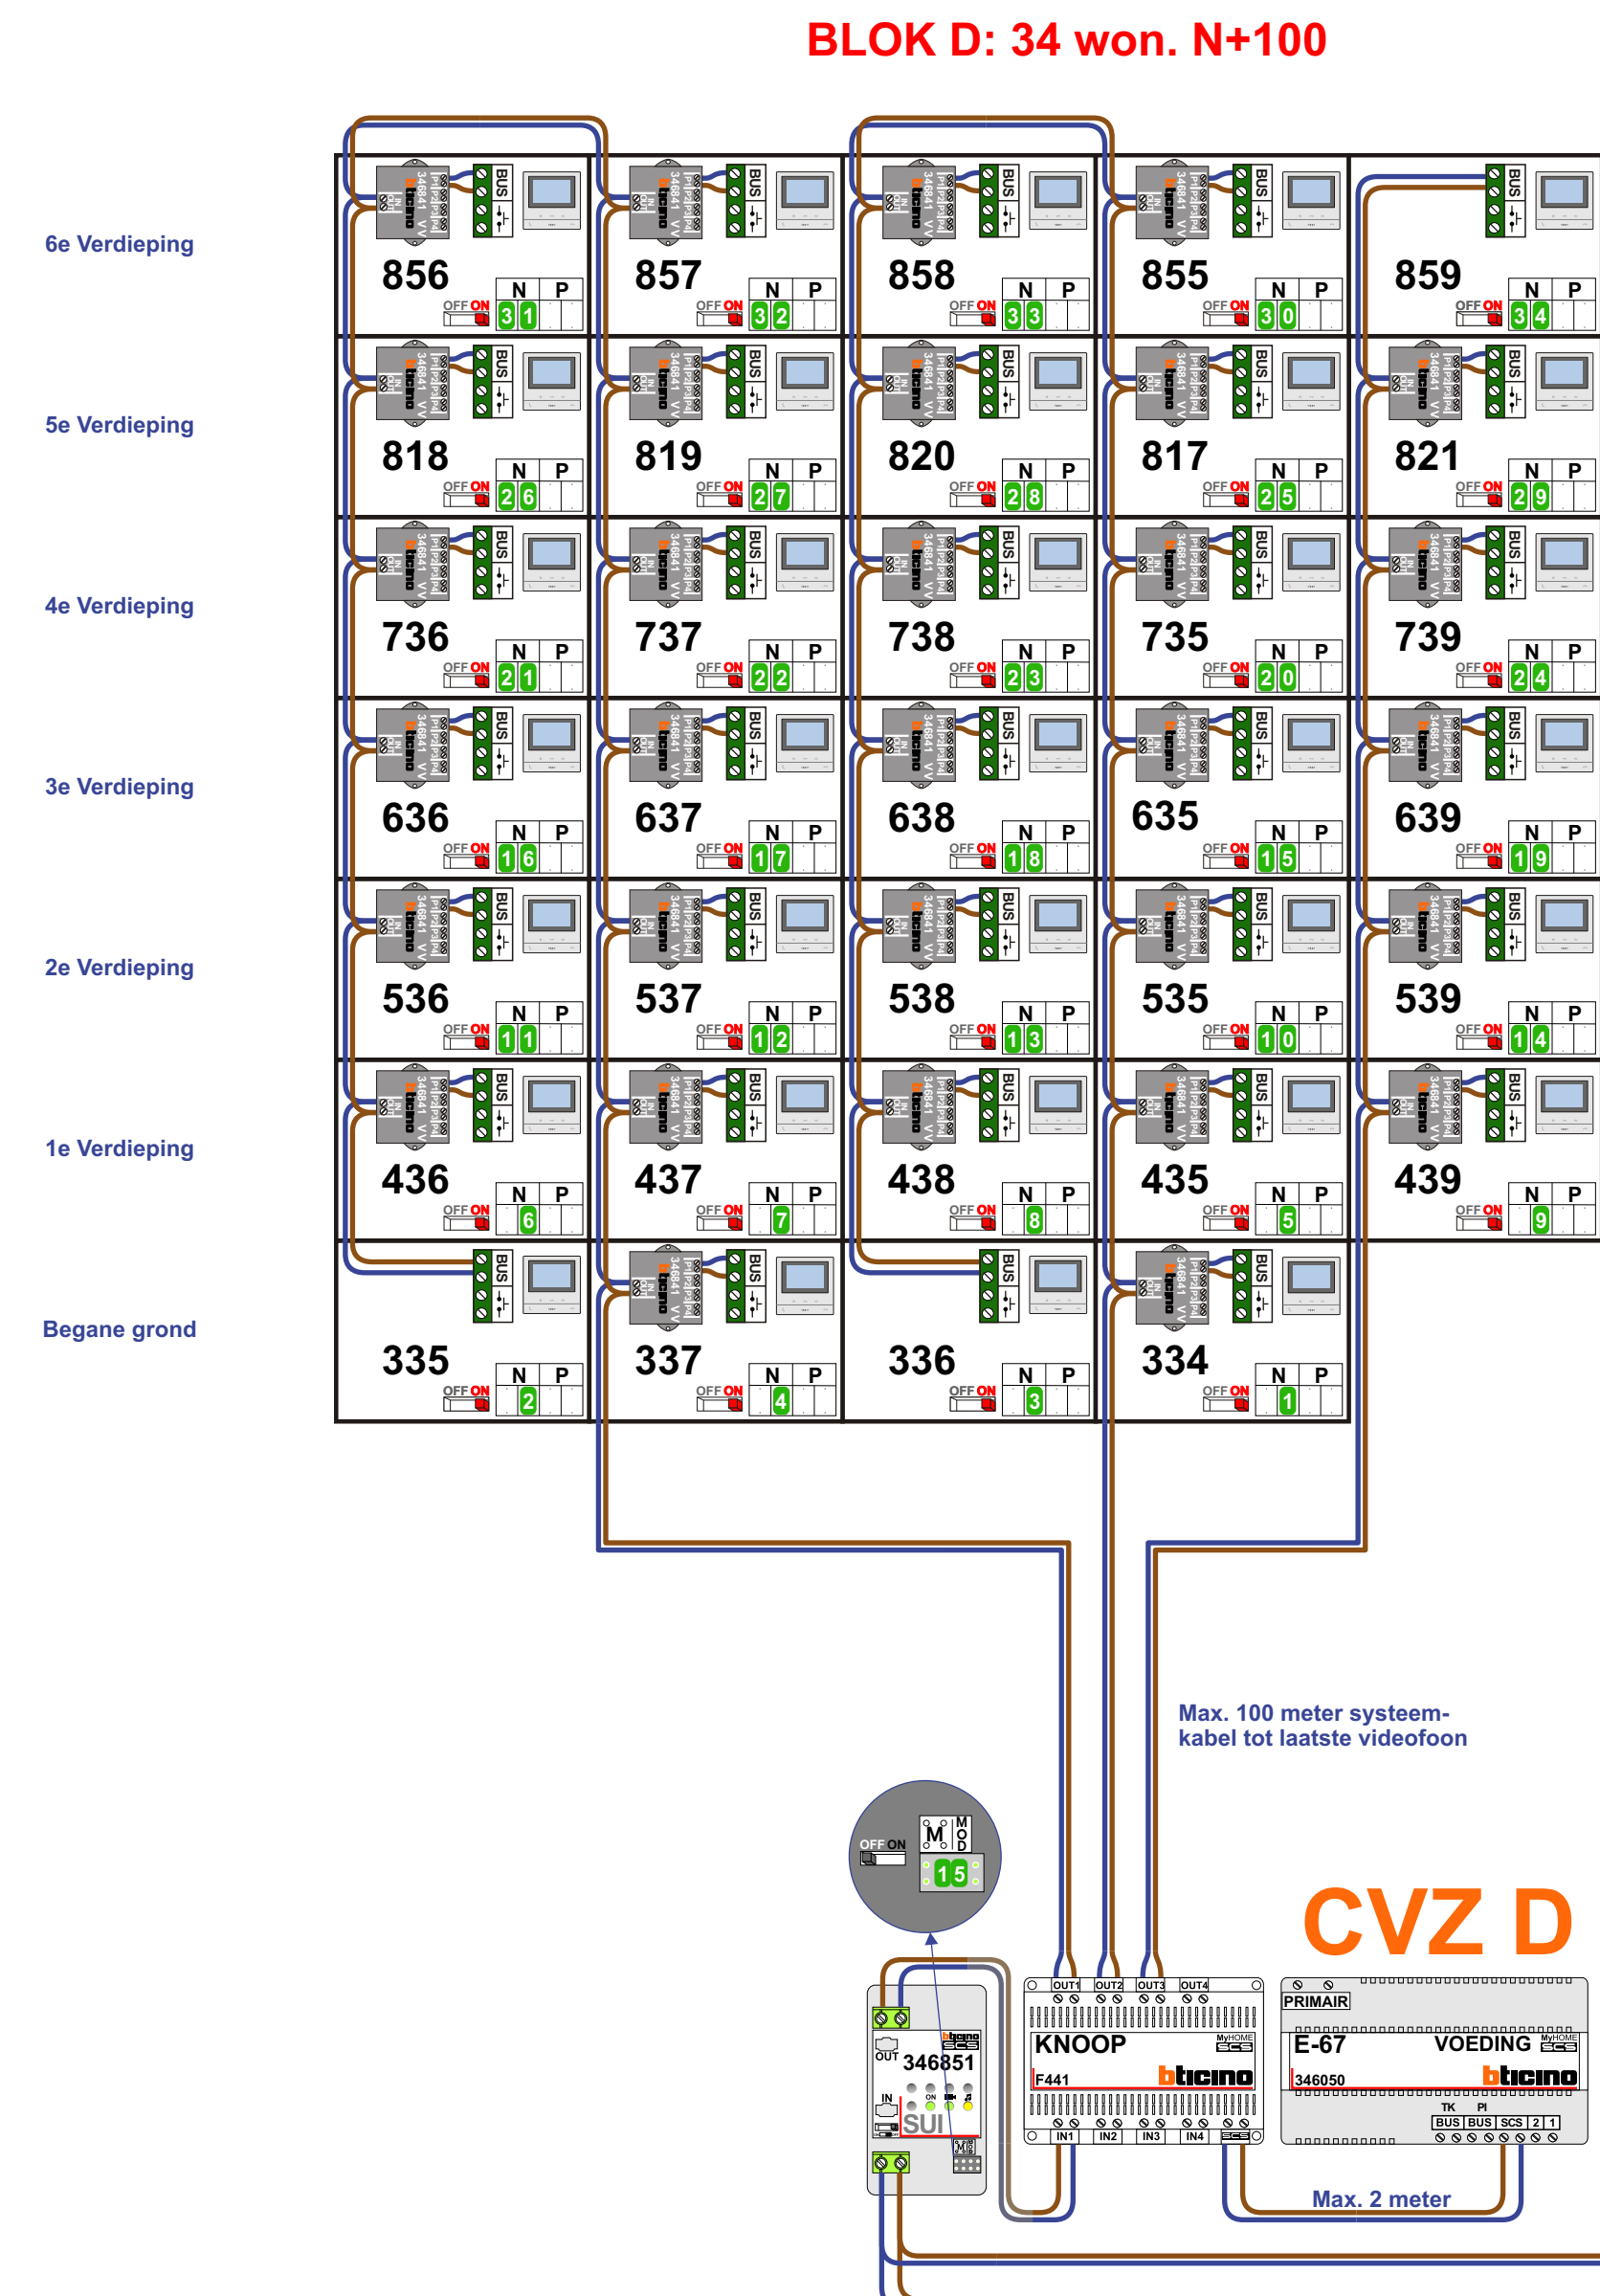

## INTERCOM MADE EASY

N-Waarde	Huisnummer	Switch-ON
101	334	X
102	335	X
103	336	X
104	337	X
105	435	X
106	436	X
107	437	X
108	438	X
109	439	X
110	535	X
111	536	X
112	537	X
113	538	X
114	539	X
115	635	X
116	636	X
117	637	X
118	638	X
119	639	X
120	735	X
121	736	X
122	737	X
123	738	X
124	739	X
125	817	X
126	818	X
127	819	X
128	820	X
129	821	X
130	855	X
131	856	X
132	857	X
133	858	X
134	859	X

N-Waarde	Huisnummer	Switch-ON
201	338	X
202	339	X
203	340	X
204	341	X
205	342	X
206	343	X
207	440	X
208	441	X
209	442	X
210	443	X
211	444	X
212	445	X
213	540	X
214	541	X
215	542	X
216	543	X
217	544	X
218	545	X
219	640	X
220	641	X
221	642	X
222	643	X
223	644	X
224	645	X
225	740	X
226	741	X
227	742	X
228	743	X
229	744	X
230	745	X
231	822	X
232	823	X
233	824	X
234	825	X
235	826	X
236	827	X