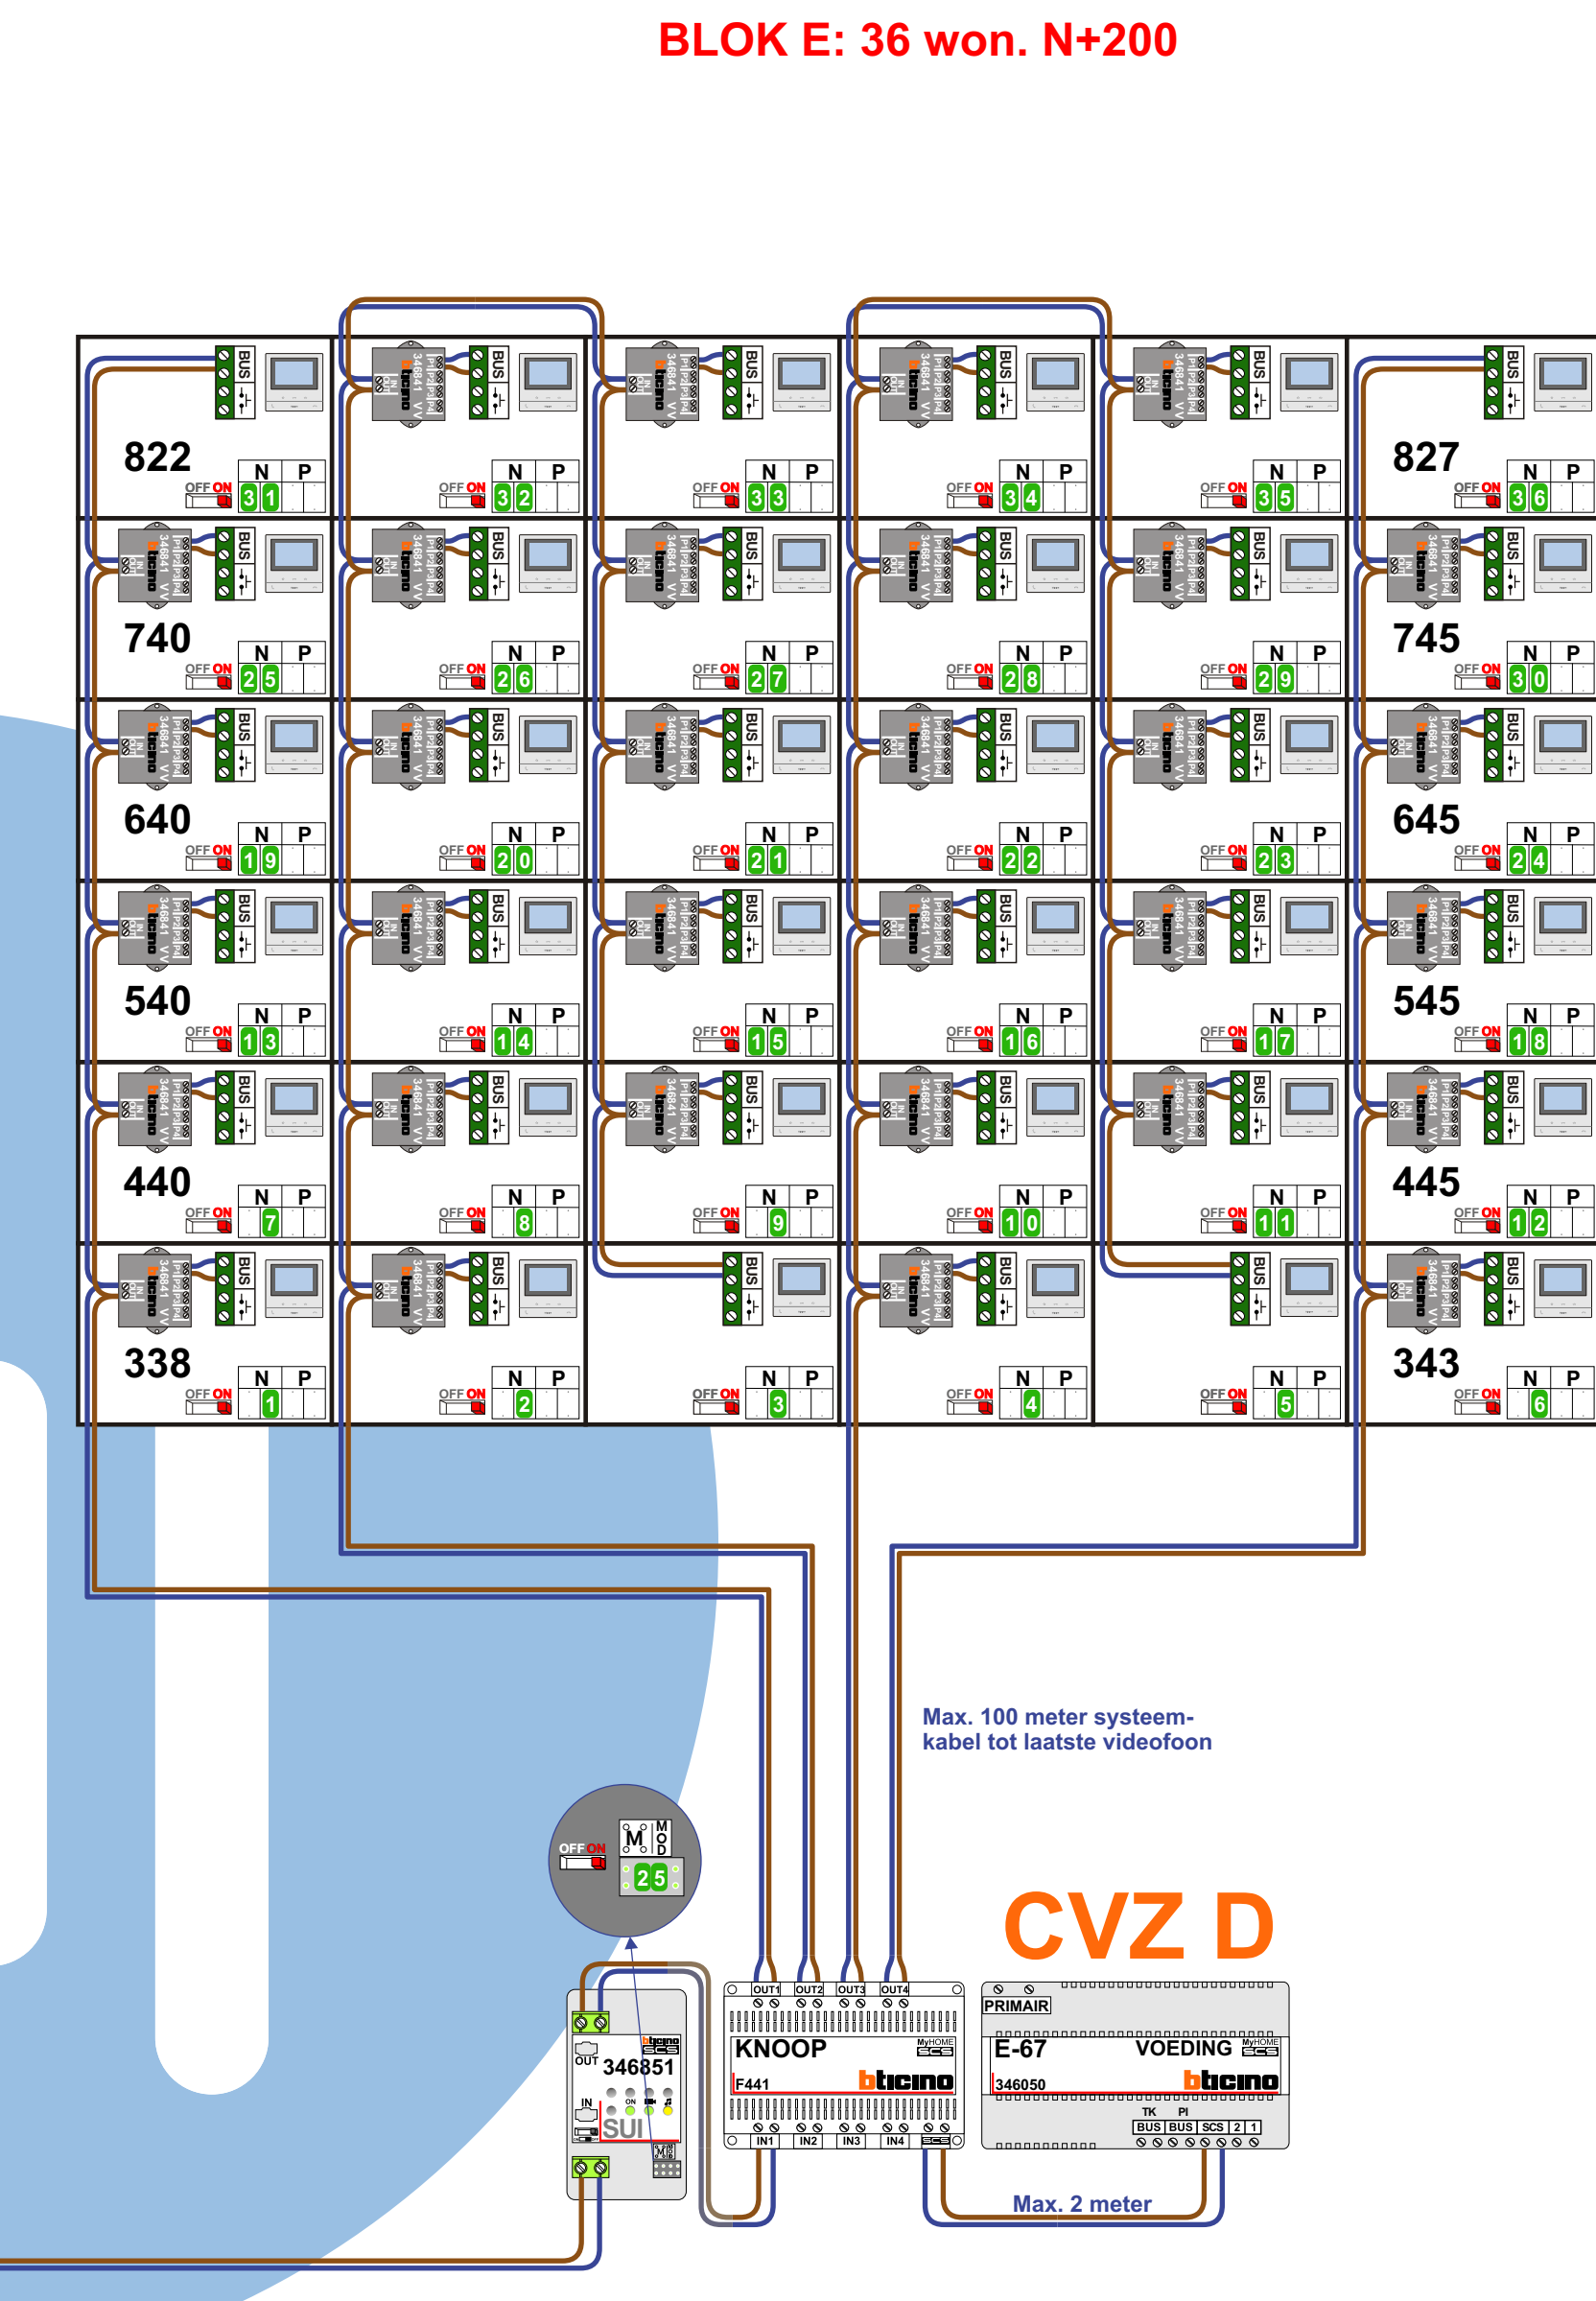

## INTERCOM MADE EASY

N-Waarde	Huisnummer	Switch-ON
101	334	X
102	335	X
103	336	X
104	337	X
105	435	X
106	436	X
107	437	X
108	438	X
109	439	X
110	535	X
111	536	X
112	537	X
113	538	X
114	539	X
115	635	X
116	636	X
117	637	X
118	638	X
119	639	X
120	735	X
121	736	X
122	737	X
123	738	X
124	739	X
125	817	X
126	818	X
127	819	X
128	820	X
129	821	X
130	855	X
131	856	X
132	857	X
133	858	X
134	859	X