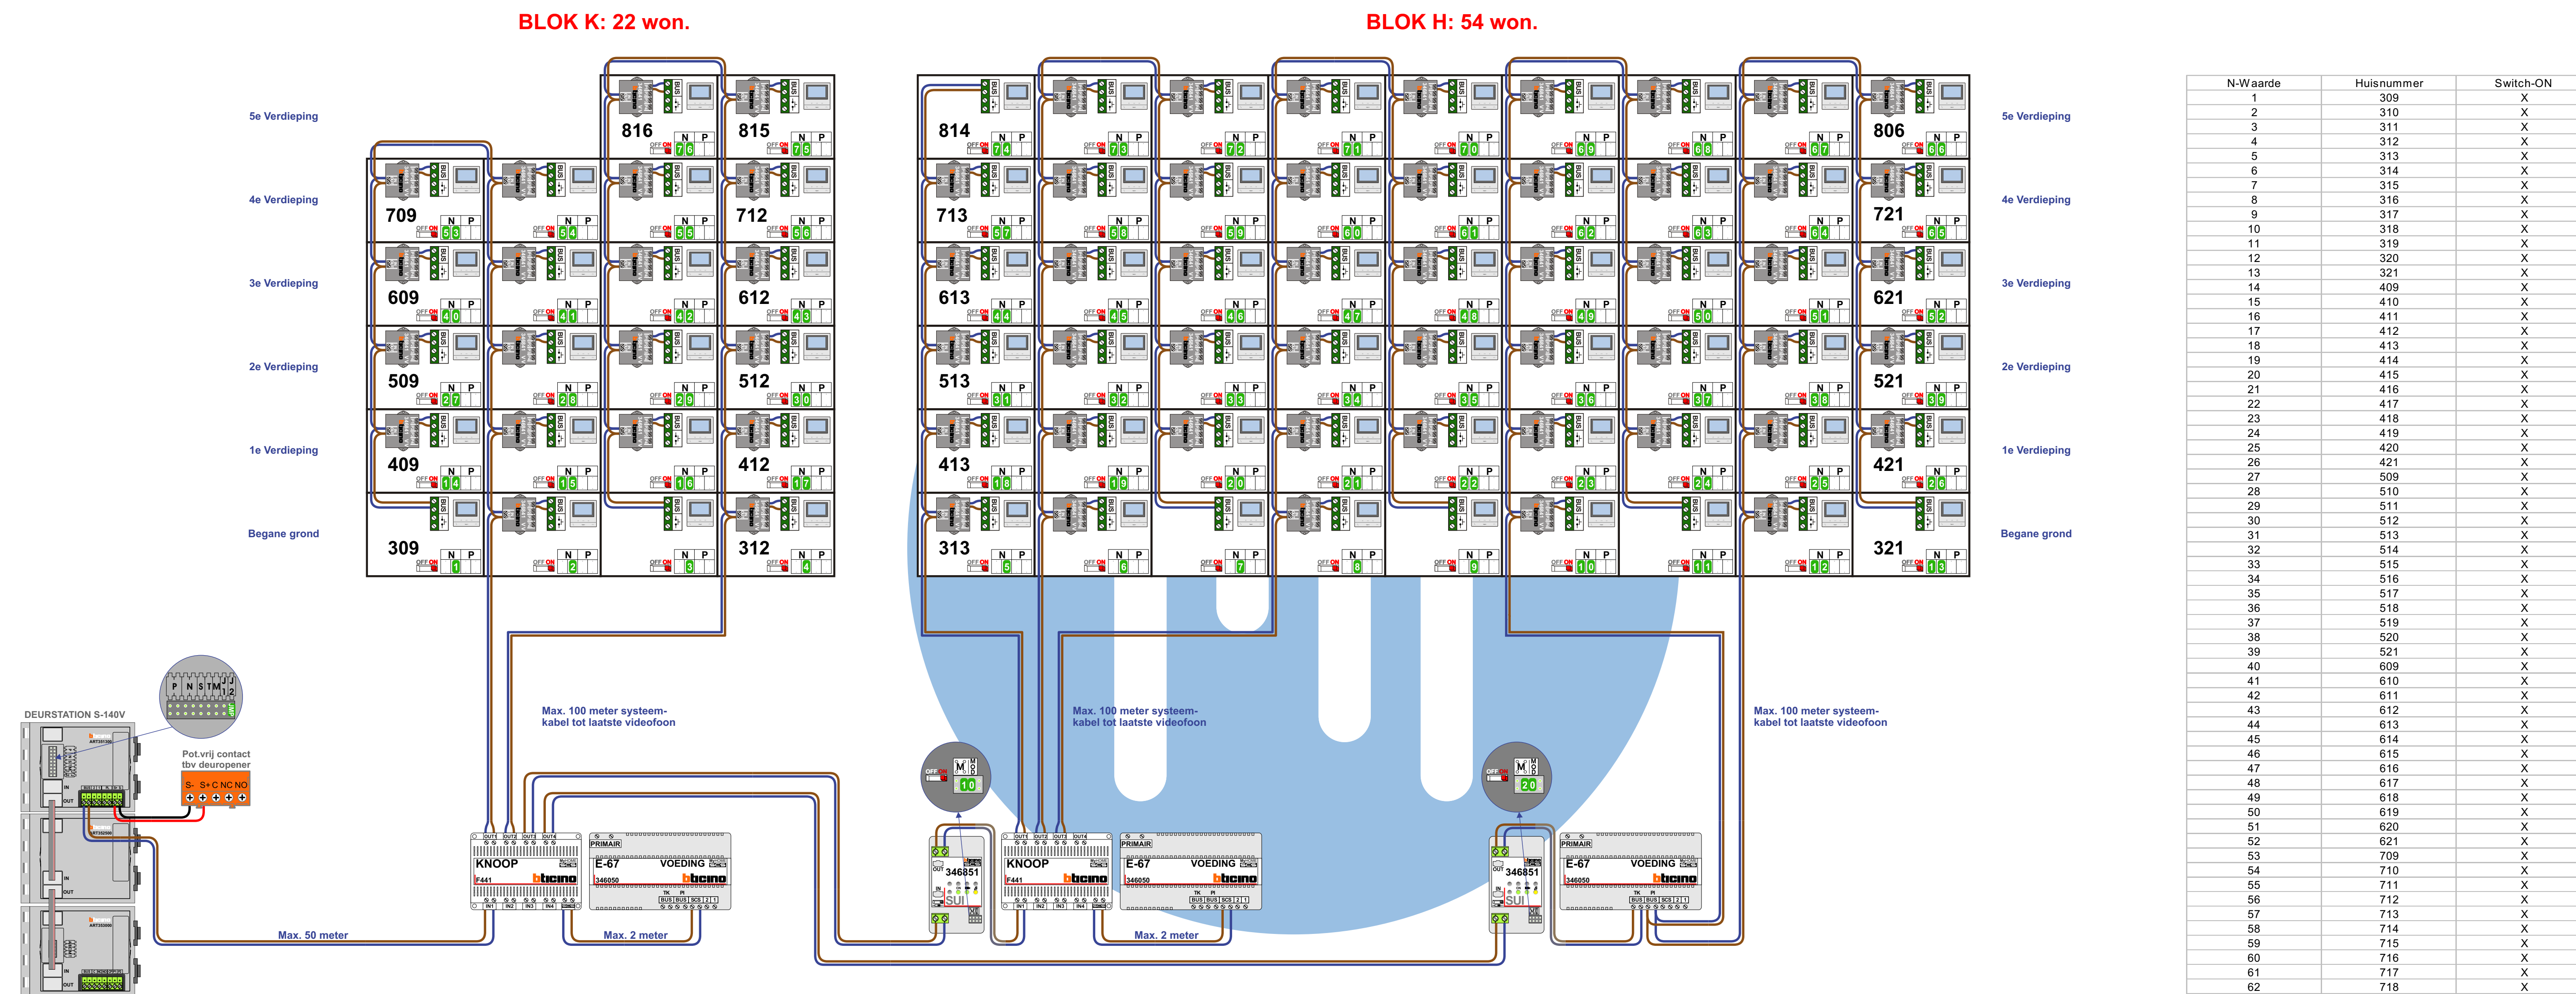

**BLOK E: 30 won. N+200**

**BLOK G: 34 won. N+300**

N-Waarde	Huisnummer	Switch-ON
301	322	X
302	323	X
303	324	X
304	325	X
305	422	X
306	423	X
307	424	X
308	425	X
309	426	X
310	522	X
311	523	X
312	524	X
313	525	X
314	526	X
315	622	X
316	623	X
317	624	X
318	625	X
319	626	X
320	722	X
321	723	X
322	724	X
323	725	X
324	726	X
325	801	X
326	802	X
327	803	X
328	804	X
329	805	X
330	850	X
331	851	X
332	852	X
333	853	X
334	854	X

N-Waarde	Huisnummer	Switch-ON
1	326	X
2	327	X
3	328	X
4	329	X
5	427	X
6	428	X
7	429	X
8	430	X
9	527	X
10	528	X
11	529	X
12	530	X
13	627	X
14	628	X
15	629	X
16	630	X
17	727	X
18	728	X
19	729	X
20	730	X

**BLOK F: 20 won. N+000**

**BLOK J: 40 won. N+100**

N-Waarde	Huisnummer	Switch-ON
101	301	X
102	302	X
103	303	X
104	304	X
105	305	X
106	306	X
107	307	X
108	308	X
109	401	X
110	402	X
111	403	X
112	404	X
113	405	X
114	406	X
115	407	X
116	408	X
117	501	X
118	502	X
119	503	X
120	504	X
121	505	X
122	506	X
123	507	X
124	508	X
125	601	X
126	602	X
127	603	X
128	604	X
129	605	X
130	606	X
131	607	X
132	608	X
133	701	X
134	702	X
135	703	X
136	704	X
137	705	X
138	706	X
139	707	X
140	708	X

**nelec**  
INTERCOM MADE EASY