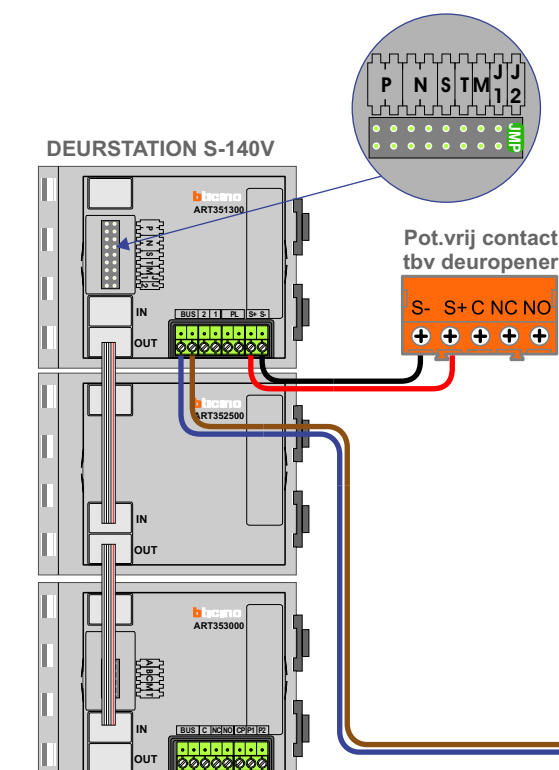

N-Waarde	Huisnummer	Switch-ON
101	334	X
102	335	X
103	336	X
104	337	X
105	435	X
106	436	X
107	437	X
108	438	X
109	439	X
110	535	X
111	536	X
112	537	X
113	538	X
114	539	X
115	635	X
116	636	X
117	637	X
118	638	X
119	639	X
120	735	X
121	736	X
122	737	X
123	738	X
124	739	X
125	817	X
126	818	X
127	819	X
128	820	X
129	821	X
130	855	X
131	856	X
132	857	X
133	858	X
134	859	X

N-Waarde	Huisnummer	Switch-ON
201	338	X
202	339	X
203	340	X
204	341	X
205	342	X
206	343	X
207	440	X
208	441	X
209	442	X
210	443	X
211	444	X
212	445	X
213	540	X
214	541	X
215	542	X
216	543	X
217	544	X
218	545	X
219	640	X
220	641	X
221	642	X
222	643	X
223	644	X
224	645	X
225	740	X
226	741	X
227	742	X
228	743	X
229	744	X
230	745	X
231	822	X
232	823	X
233	824	X
234	825	X
235	826	X
236	827	X

N-Waarde	Huisnummer	Switch-ON
301	349	X
302	350	X
303	351	X
304	451	X
305	452	X
306	453	X
307	454	X
308	455	X
309	456	X
310	457	X
311	458	X
312	551	X
313	552	X
314	553	X
315	554	X
316	555	X
317	556	X
318	557	X
319	558	X
320	651	X
321	652	X
322	653	X
323	654	X
324	655	X
325	656	X
326	657	X
327	658	X
328	751	X
329	752	X
330	753	X
331	754	X
332	755	X
333	756	X
334	757	X
335	758	X

N-Waarde	Huisnummer	Switch-ON
1	330	X
2	331	X
3	332	X
4	333	X
5	431	X
6	432	X
7	433	X
8	434	X
9	531	X
10	532	X
11	533	X
12	534	X
13	631	X
14	632	X
15	633	X
16	634	X
17	731	X
18	732	X
19	733	X
20	734	X