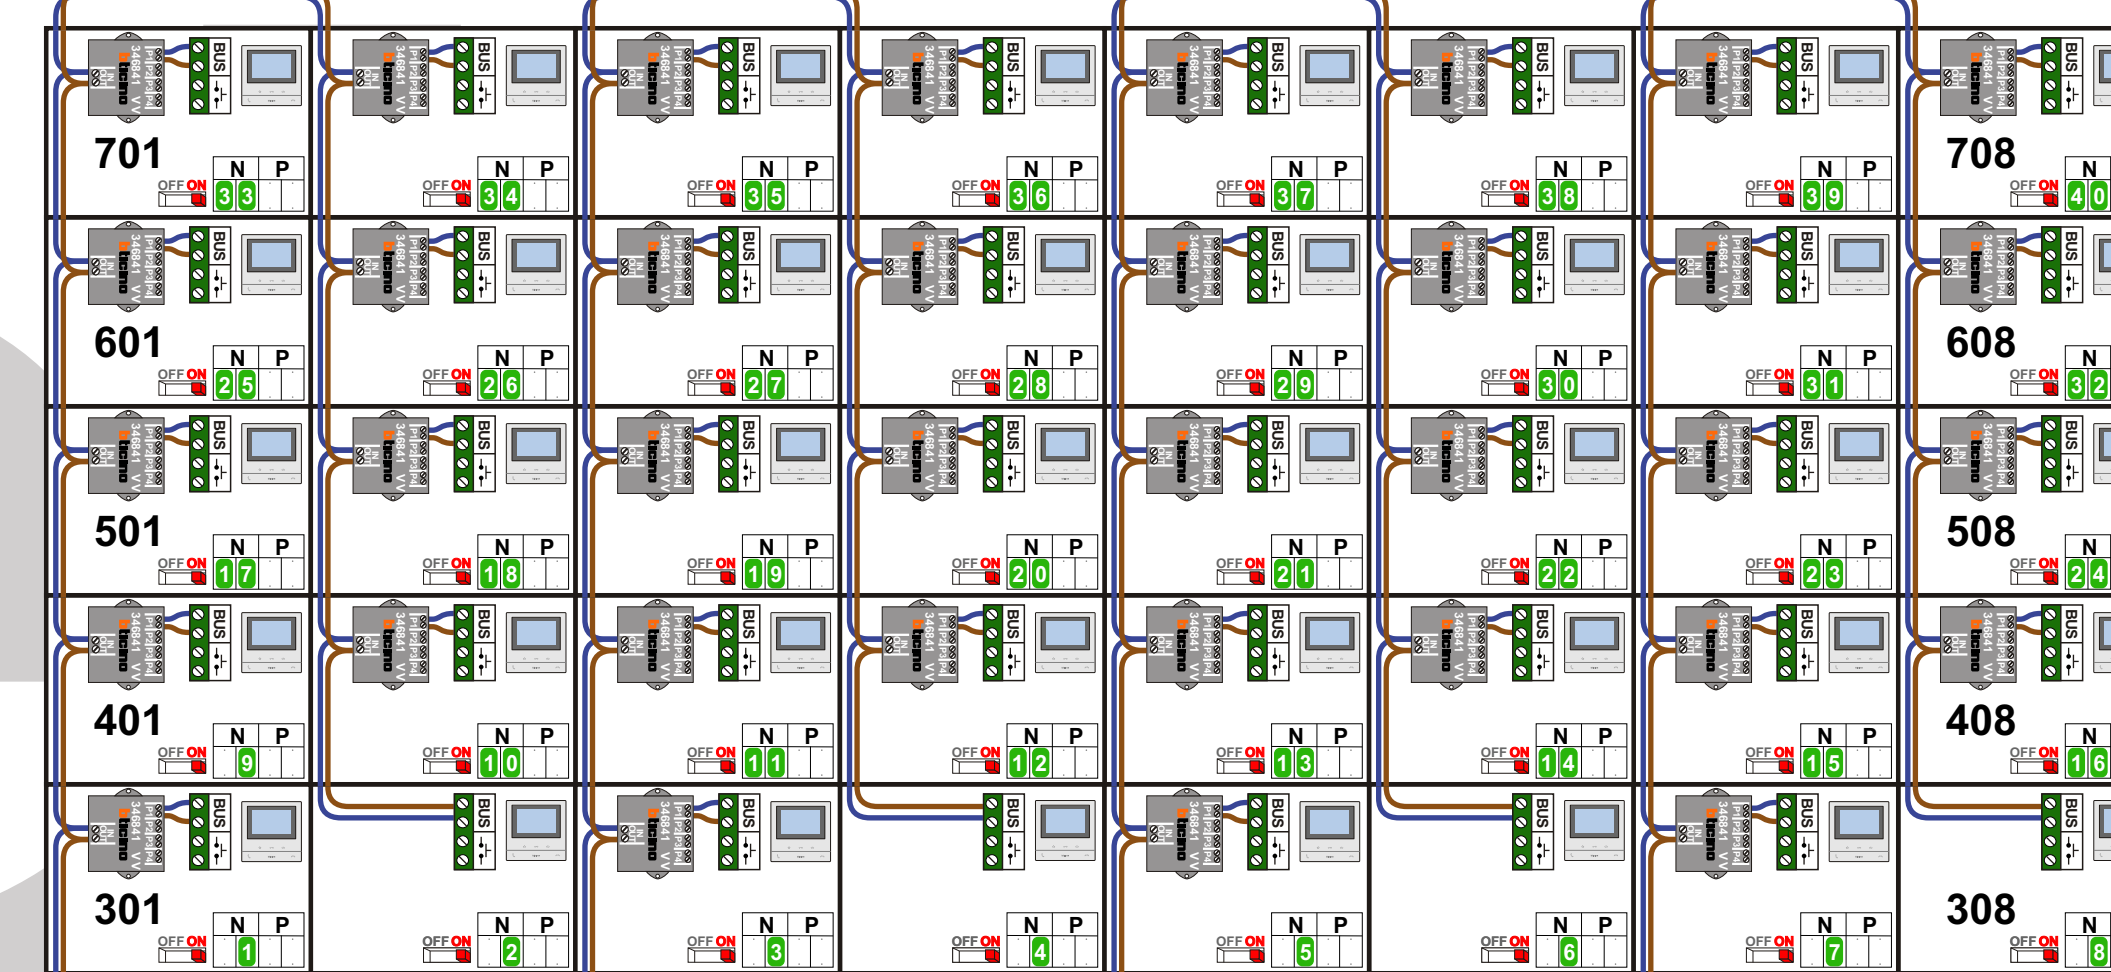

BLOK J: 40 won. N+100

N-Waarde	Huisnummer	Switch-ON
101	301	X
102	302	X
103	303	X
104	304	X
105	305	X
106	306	X
107	307	X
108	308	X
109	401	X
110	402	X
111	403	X
112	404	X
113	405	X
114	406	X
115	407	X
116	408	X
117	501	X
118	502	X
119	503	X
120	504	X
121	505	X
122	506	X
123	507	X
124	508	X
125	601	X
126	602	X
127	603	X
128	604	X
129	605	X
130	606	X
131	607	X
132	608	X
133	701	X
134	702	X
135	703	X
136	704	X
137	705	X
138	706	X
139	707	X
140	708	X