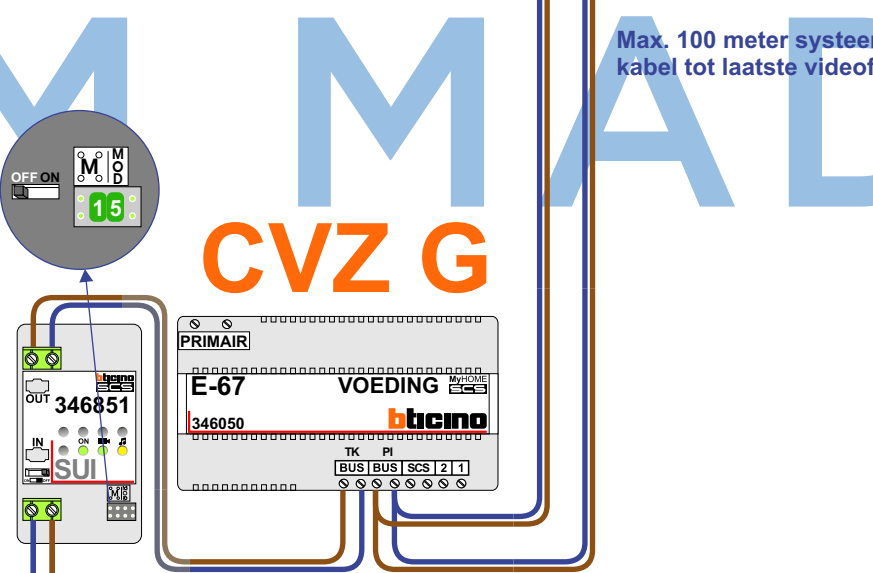

**BLOK E: 30 won. N+200**

**BLOK G: 34 won. N+300**

N-Waarde	Huisnummer	Switch-ON
301	322	X
302	323	X
303	324	X
304	325	X
305	422	X
306	423	X
307	424	X
308	425	X
309	426	X
310	522	X
311	523	X
312	524	X
313	525	X
314	526	X
315	622	X
316	623	X
317	624	X
318	625	X
319	626	X
320	722	X
321	723	X
322	724	X
323	725	X
324	726	X
325	801	X
326	802	X
327	803	X
328	804	X
329	805	X
330	850	X
331	851	X
332	852	X
333	853	X
334	854	X

N-Waarde	Huisnummer	Switch-ON
1	326	X
2	327	X
3	328	X
4	329	X
5	427	X
6	428	X
7	429	X
8	430	X
9	527	X
10	528	X
11	529	X
12	530	X
13	627	X
14	628	X
15	629	X
16	630	X
17	727	X
18	728	X
19	729	X
20	730	X

**BLOK F: 20 won. N+000**

**BLOK J: 40 won. N+100**

N-Waarde	Huisnummer	Switch-ON
101	301	X
102	302	X
103	303	X
104	304	X
105	305	X
106	306	X
107	307	X
108	308	X
109	401	X
110	402	X
111	403	X
112	404	X
113	405	X
114	406	X
115	407	X
116	408	X
117	501	X
118	502	X
119	503	X
120	504	X
121	505	X
122	506	X
123	507	X
124	508	X
125	601	X
126	602	X
127	603	X
128	604	X
129	605	X
130	606	X
131	607	X
132	608	X
133	701	X
134	702	X
135	703	X
136	704	X
137	705	X
138	706	X
139	707	X
140	708	X