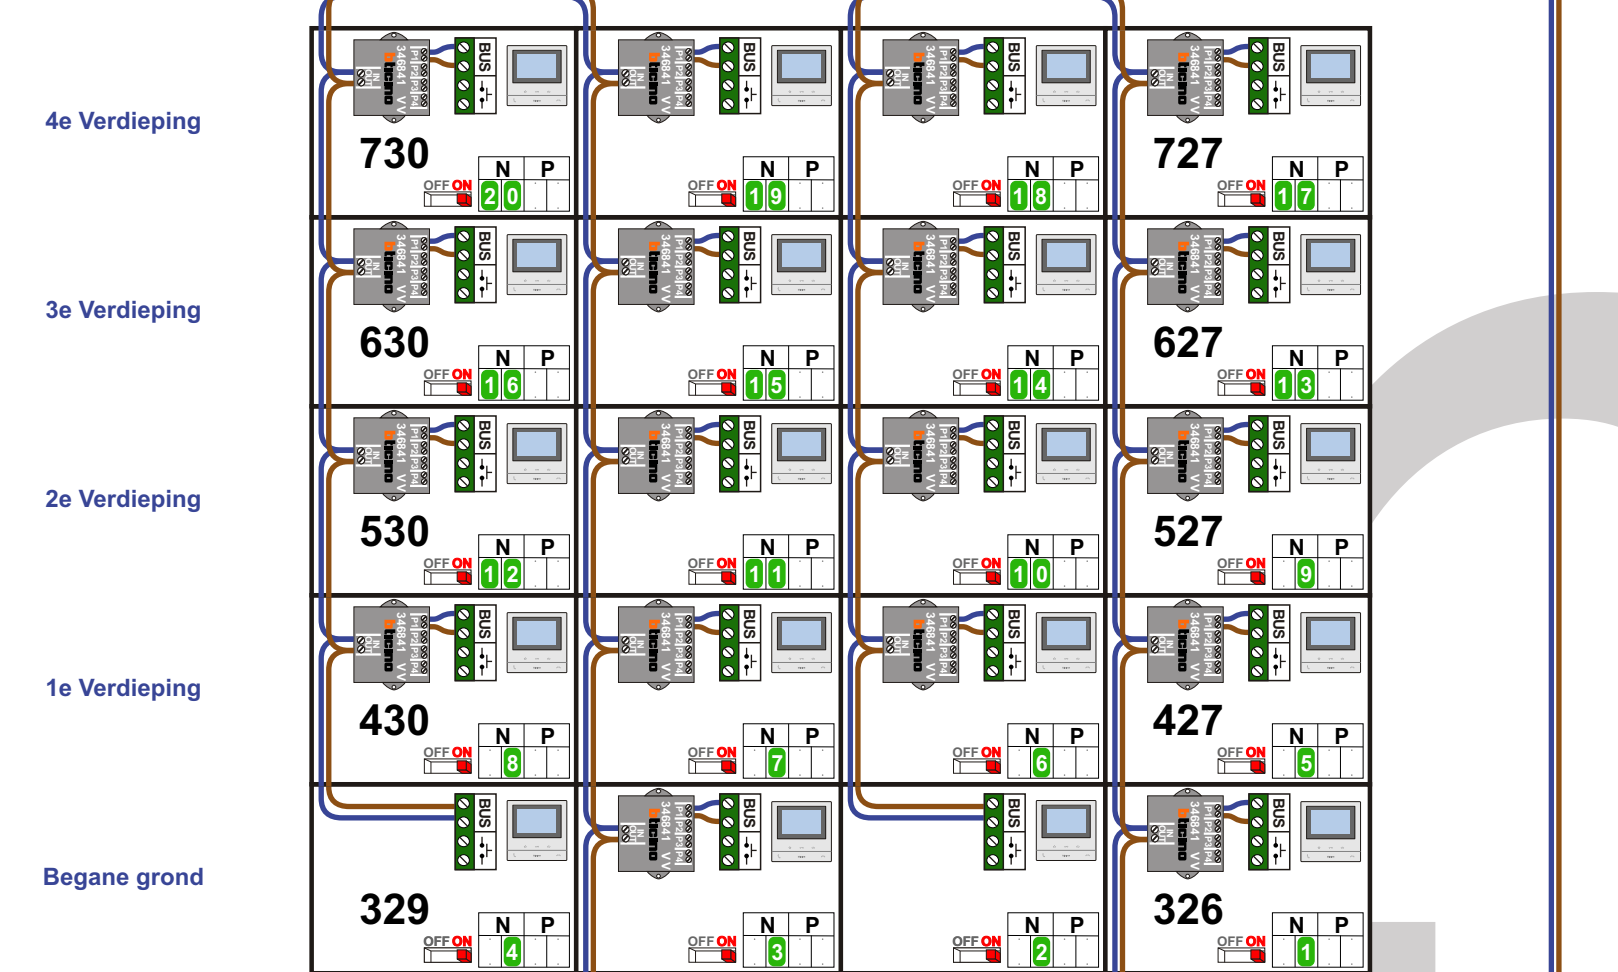

BLOK F: 20 won. N+000