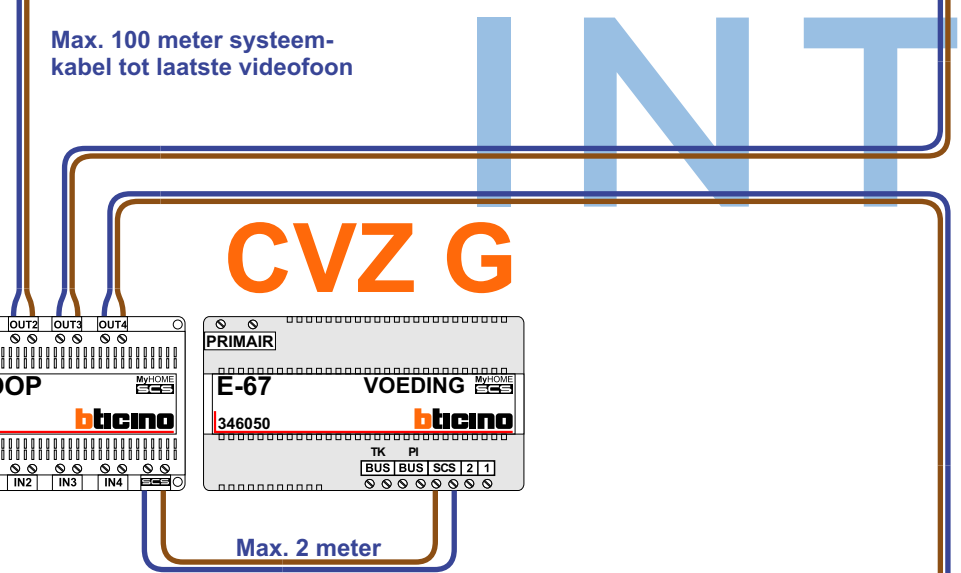

N-Waarde	Huisnummer	Switch-ON
1	326	X
2	327	X
3	328	X
4	329	X
5	427	X
6	428	X
7	429	X
8	430	X
9	527	X
10	528	X
11	529	X
12	530	X
13	627	X
14	628	X
15	629	X
16	630	X
17	727	X
18	728	X
19	729	X
20	730	X

**BLOK F: 20 won. N+000**

**BLOK J: 40 won. N+100**

N-Waarde	Huisnummer	Switch-ON
101	301	X
102	302	X
103	303	X
104	304	X
105	305	X
106	306	X
107	307	X
108	308	X
109	401	X
110	402	X
111	403	X
112	404	X
113	405	X
114	406	X
115	407	X
116	408	X
117	501	X
118	502	X
119	503	X
120	504	X
121	505	X
122	506	X
123	507	X
124	508	X
125	601	X
126	602	X
127	603	X
128	604	X
129	605	X
130	606	X
131	607	X
132	608	X
133	701	X
134	702	X
135	703	X
136	704	X
137	705	X
138	706	X
139	707	X
140	708	X