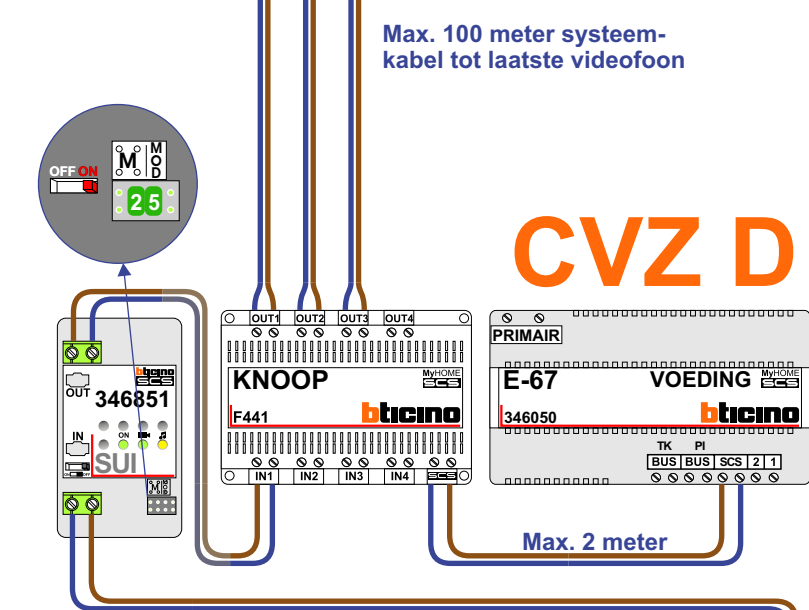

N-Waarde	Huisnummer	Switch-ON
201	344	X
202	345	X
203	346	X
204	347	X
205	348	X
206	446	X
207	447	X
208	448	X
209	449	X
210	450	X
211	546	X
212	547	X
213	548	X
214	549	X
215	550	X
216	646	X
217	647	X
218	648	X
219	649	X
220	650	X
221	746	X
222	747	X
223	748	X
224	749	X
225	750	X
226	828	X
227	829	X
228	830	X
229	831	X
230	832	X

**BLOK E: 30 won. N+200**

**BLOK G: 34 won. N+300**

N-Waarde	Huisnummer	Switch-ON
301	322	X
302	323	X
303	324	X
304	325	X
305	422	X
306	423	X
307	424	X
308	425	X
309	426	X
310	522	X
311	523	X
312	524	X
313	525	X
314	526	X
315	622	X
316	623	X
317	624	X
318	625	X
319	626	X
320	722	X
321	723	X
322	724	X
323	725	X
324	726	X
325	801	X
326	802	X
327	803	X
328	804	X
329	805	X
330	850	X
331	851	X
332	852	X
333	853	X
334	854	X