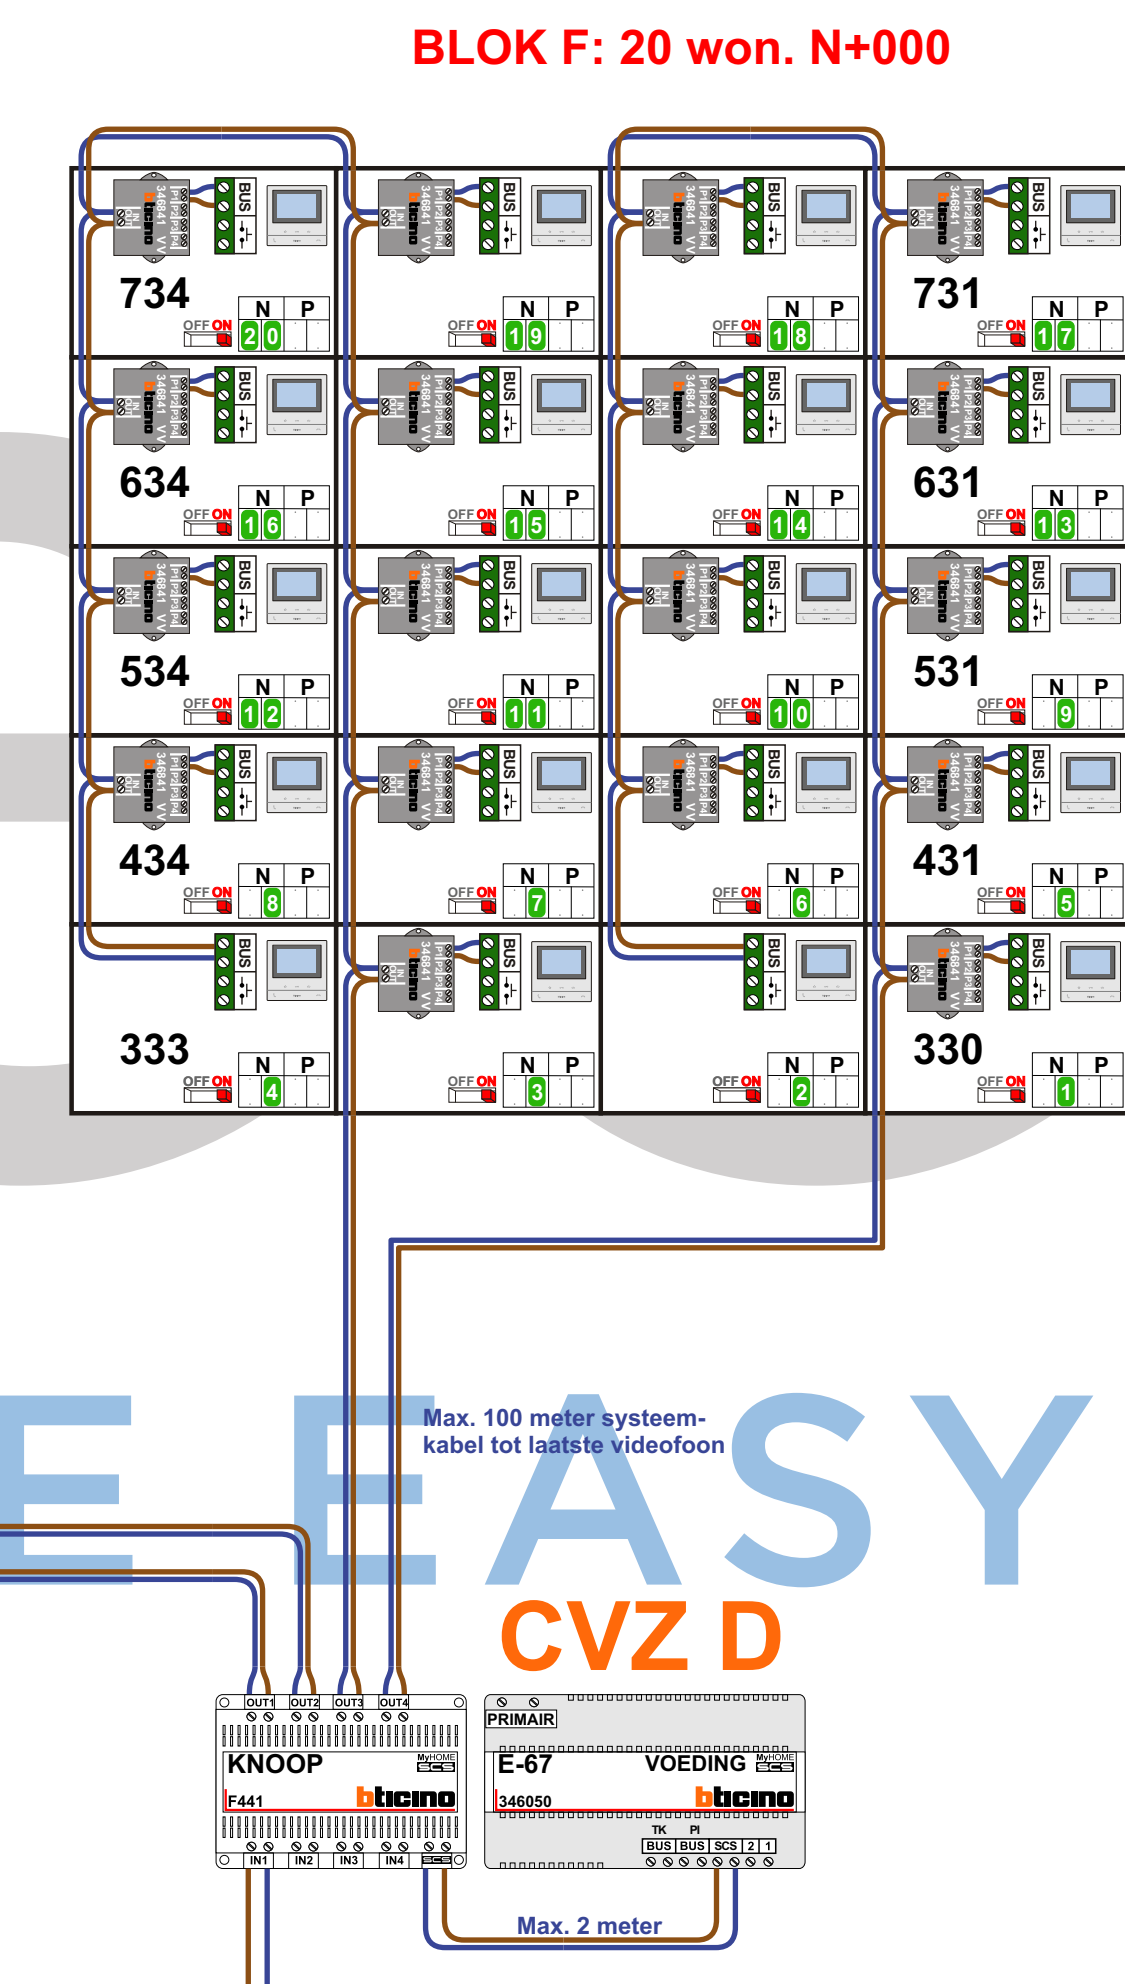

N-Waarde	Huisnummer	Switch-ON
201	338	X
202	339	X
203	340	X
204	341	X
205	342	X
206	343	X
207	440	X
208	441	X
209	442	X
210	443	X
211	444	X
212	445	X
213	540	X
214	541	X
215	542	X
216	543	X
217	544	X
218	545	X
219	640	X
220	641	X
221	642	X
222	643	X
223	644	X
224	645	X
225	740	X
226	741	X
227	742	X
228	743	X
229	744	X
230	745	X
231	822	X
232	823	X
233	824	X
234	825	X
235	826	X
236	827	X

N-Waarde	Huisnummer	Switch-ON
301	349	X
302	350	X
303	351	X
304	451	X
305	452	X
306	453	X
307	454	X
308	455	X
309	456	X
310	457	X
311	458	X
312	551	X
313	552	X
314	553	X
315	554	X
316	555	X
317	556	X
318	557	X
319	558	X
320	651	X
321	652	X
322	653	X
323	654	X
324	655	X
325	656	X
326	657	X
327	658	X
328	751	X
329	752	X
330	753	X
331	754	X
332	755	X
333	756	X
334	757	X
335	758	X