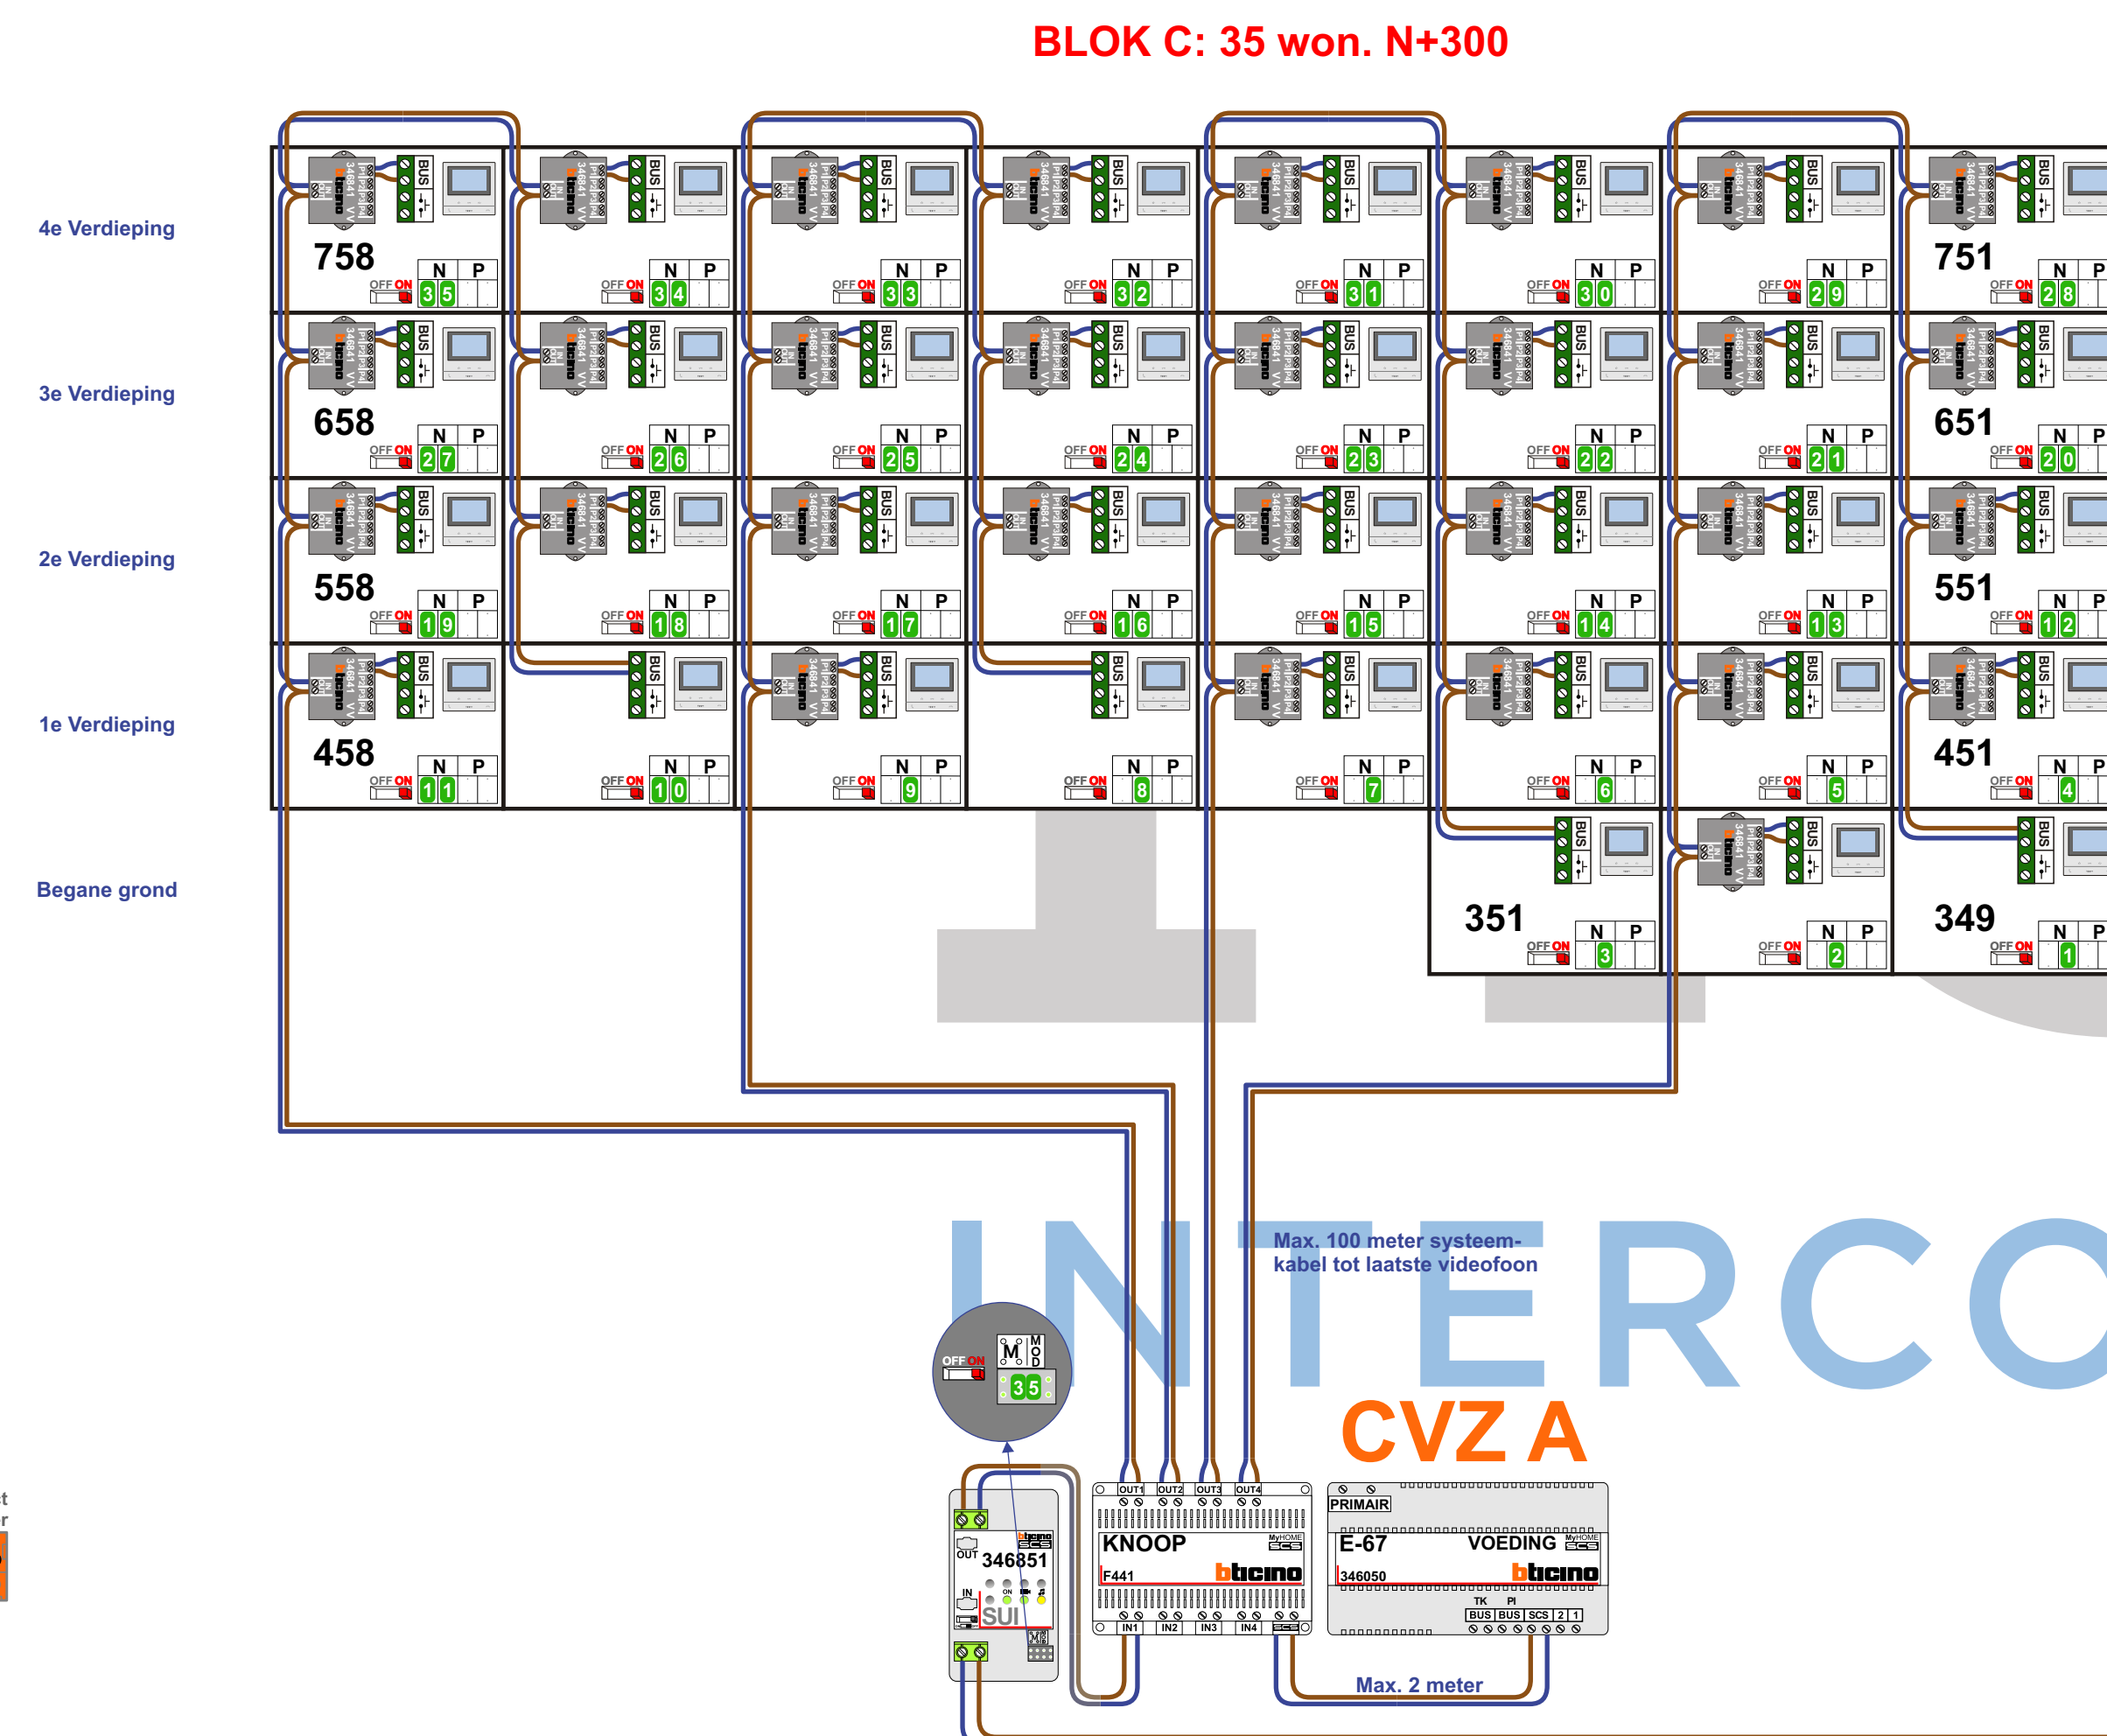

N-Waarde	Huisnummer	Switch-ON
201	338	X
202	339	X
203	340	X
204	341	X
205	342	X
206	343	X
207	440	X
208	441	X
209	442	X
210	443	X
211	444	X
212	445	X
213	540	X
214	541	X
215	542	X
216	543	X
217	544	X
218	545	X
219	640	X
220	641	X
221	642	X
222	643	X
223	644	X
224	645	X
225	740	X
226	741	X
227	742	X
228	743	X
229	744	X
230	745	X
231	822	X
232	823	X
233	824	X
234	825	X
235	826	X
236	827	X

N-Waarde	Huisnummer	Switch-ON
301	349	X
302	350	X
303	351	X
304	451	X
305	452	X
306	453	X
307	454	X
308	455	X
309	456	X
310	457	X
311	458	X
312	551	X
313	552	X
314	553	X
315	554	X
316	555	X
317	556	X
318	557	X
319	558	X
320	651	X
321	652	X
322	653	X
323	654	X
324	655	X
325	656	X
326	657	X
327	658	X
328	751	X
329	752	X
330	753	X
331	754	X
332	755	X
333	756	X
334	757	X
335	758	X