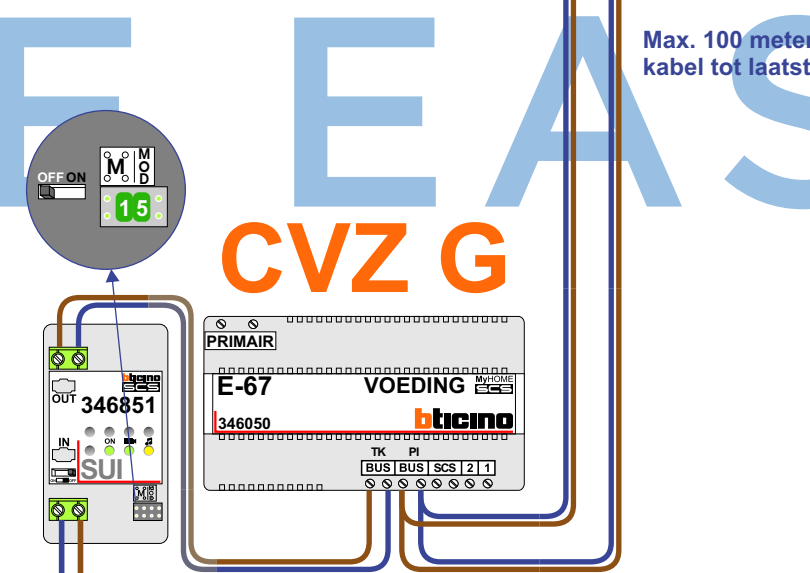

**BLOK E: 30 won. N+200**

**BLOK G: 34 won. N+300**

N-Waarde	Huisnummer	Switch-ON
301	322	X
302	323	X
303	324	X
304	325	X
305	422	X
306	423	X
307	424	X
308	425	X
309	426	X
310	522	X
311	523	X
312	524	X
313	525	X
314	526	X
315	622	X
316	623	X
317	624	X
318	625	X
319	626	X
320	722	X
321	723	X
322	724	X
323	725	X
324	726	X
325	801	X
326	802	X
327	803	X
328	804	X
329	805	X
330	850	X
331	851	X
332	852	X
333	853	X
334	854	X

N-Waarde	Huisnummer	Switch-ON
1	326	X
2	327	X
3	328	X
4	329	X
5	427	X
6	428	X
7	429	X
8	430	X
9	527	X
10	528	X
11	529	X
12	530	X
13	627	X
14	628	X
15	629	X
16	630	X
17	727	X
18	728	X
19	729	X
20	730	X

**BLOK F: 20 won. N+000**

**BLOK J: 40 won. N+100**

N-Waarde	Huisnummer	Switch-ON
101	301	X
102	302	X
103	303	X
104	304	X
105	305	X
106	306	X
107	307	X
108	308	X
109	401	X
110	402	X
111	403	X
112	404	X
113	405	X
114	406	X
115	407	X
116	408	X
117	501	X
118	502	X
119	503	X
120	504	X
121	505	X
122	506	X
123	507	X
124	508	X
125	601	X
126	602	X
127	603	X
128	604	X
129	605	X
130	606	X
131	607	X
132	608	X
133	701	X
134	702	X
135	703	X
136	704	X
137	705	X
138	706	X
139	707	X
140	708	X