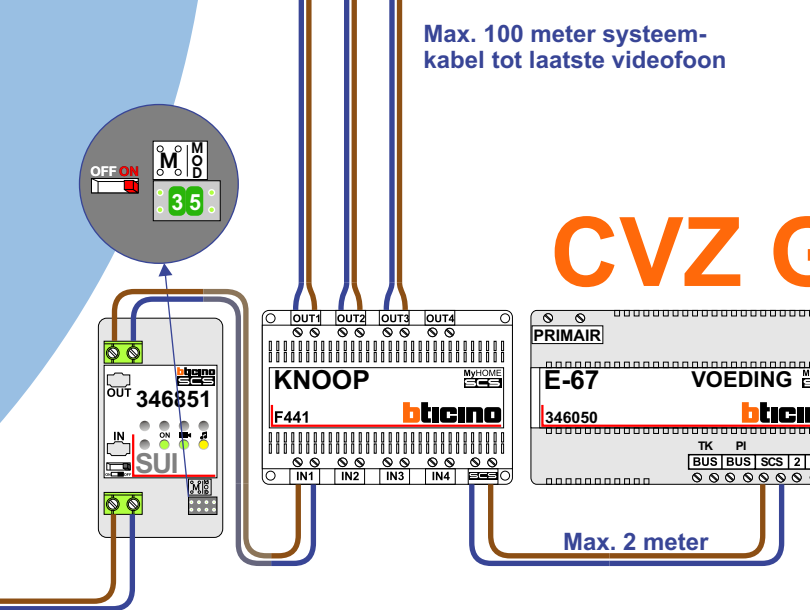

N-Waarde	Huisnummer	Switch-ON
201	344	X
202	345	X
203	346	X
204	347	X
205	348	X
206	446	X
207	447	X
208	448	X
209	449	X
210	450	X
211	546	X
212	547	X
213	548	X
214	549	X
215	550	X
216	646	X
217	647	X
218	648	X
219	649	X
220	650	X
221	746	X
222	747	X
223	748	X
224	749	X
225	750	X
226	828	X
227	829	X
228	830	X
229	831	X
230	832	X

**BLOK E: 30 won. N+200**

**BLOK G: 34 won. N+300**

N-Waarde	Huisnummer	Switch-ON
301	322	X
302	323	X
303	324	X
304	325	X
305	422	X
306	423	X
307	424	X
308	425	X
309	426	X
310	522	X
311	523	X
312	524	X
313	525	X
314	526	X
315	622	X
316	623	X
317	624	X
318	625	X
319	626	X
320	722	X
321	723	X
322	724	X
323	725	X
324	726	X
325	801	X
326	802	X
327	803	X
328	804	X
329	805	X
330	850	X
331	851	X
332	852	X
333	853	X
334	854	X