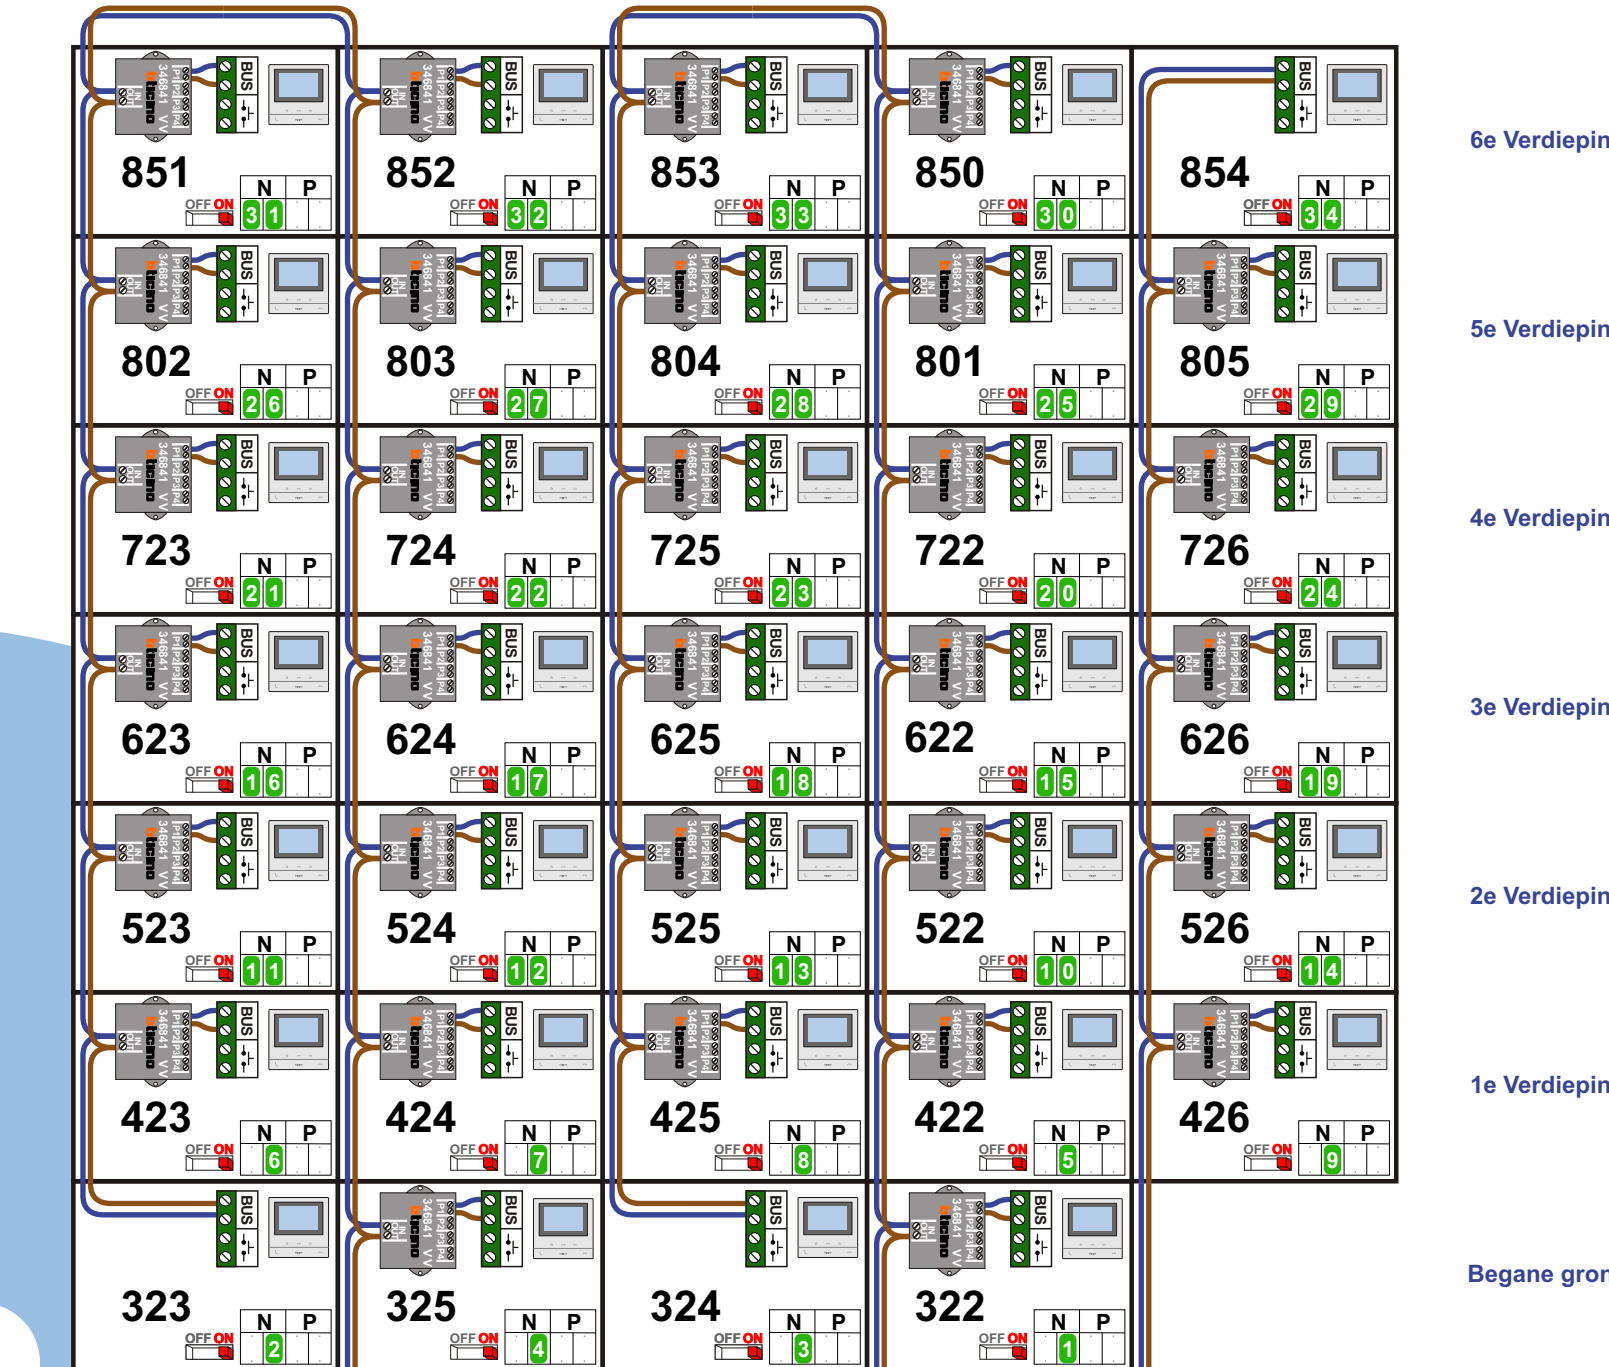

N-Waarde	Huisnummer	Switch-ON
1	330	X
2	331	X
3	332	X
4	333	X
5	431	X
6	432	X
7	433	X
8	434	X
9	531	X
10	532	X
11	533	X
12	534	X
13	631	X
14	632	X
15	633	X
16	634	X
17	731	X
18	732	X
19	733	X
20	734	X

**BLOK E: 30 won. N+200**

**BLOK G: 34 won. N+300**

N-Waarde	Huisnummer	Switch-ON
301	322	X
302	323	X
303	324	X
304	325	X
305	422	X
306	423	X
307	424	X
308	425	X
309	426	X
310	522	X
311	523	X
312	524	X
313	525	X
314	526	X
315	622	X
316	623	X
317	624	X
318	625	X
319	626	X
320	722	X
321	723	X
322	724	X
323	725	X
324	726	X
325	801	X
326	802	X
327	803	X
328	804	X
329	805	X
330	850	X
331	851	X
332	852	X
333	853	X
334	854	X