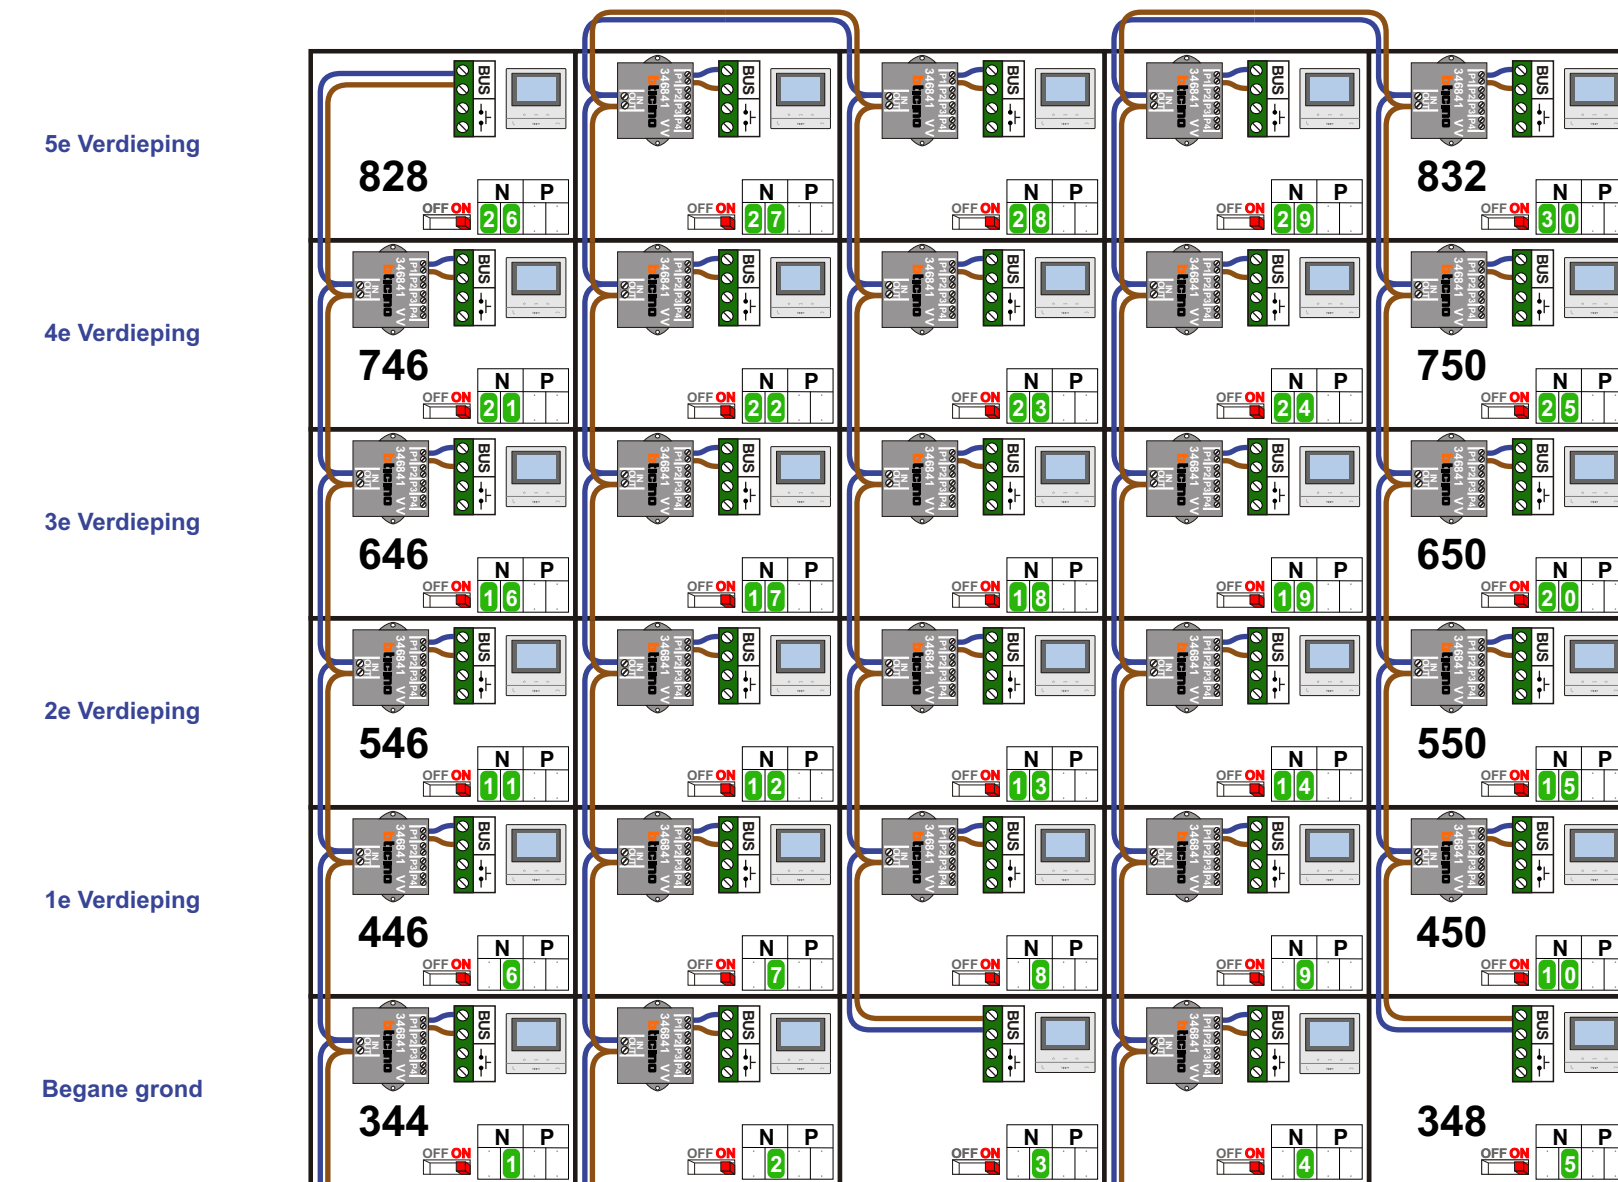

N-Waarde	Huisnummer	Switch-ON
201	344	X
202	345	X
203	346	X
204	347	X
205	348	X
206	446	X
207	447	X
208	448	X
209	449	X
210	450	X
211	546	X
212	547	X
213	548	X
214	549	X
215	550	X
216	646	X
217	647	X
218	648	X
219	649	X
220	650	X
221	746	X
222	747	X
223	748	X
224	749	X
225	750	X
226	828	X
227	829	X
228	830	X
229	831	X
230	832	X

BLOK E: 30 won. N+200