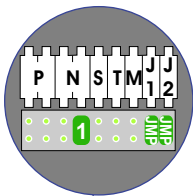

— = systeemkabel
 Bij andere getwiste kabel 66% afstand!
 Bij ongetwiste kabel max. 50 meter buitenpost naar videofoon.
 UTP op aanvraag.

BUS 2-DRAADS

Bij monteren/demonteren spanning eraf en voorkom defecten!

Haal de spanning van het systeem als je een module monteert of demonteert

Pot.vrij contact tbv deuropener

Max. 50 meter

Max. 100 meter systeemkabel tot laatste videofoon