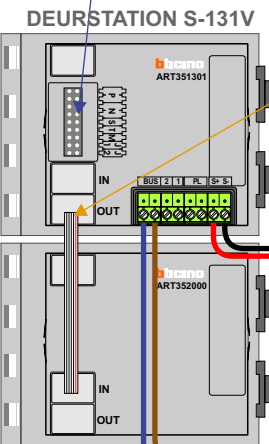

— = systeemkabel
 Bij andere getwiste kabel 66% afstand!
 Bij ongetwiste kabel max. 50 meter buitenpost naar videofoon.
 UTP op aanvraag.

BUS 2-DRAADS

Bij monteren/demonteren spanning eraf en voorkom defecten!

Haal de spanning van het systeem als je een module monteert of demonteert

Pot.vrij contact tbv deuropener

Max. 50 meter

Max. 100 meter systeemkabel tot laatste videofoon