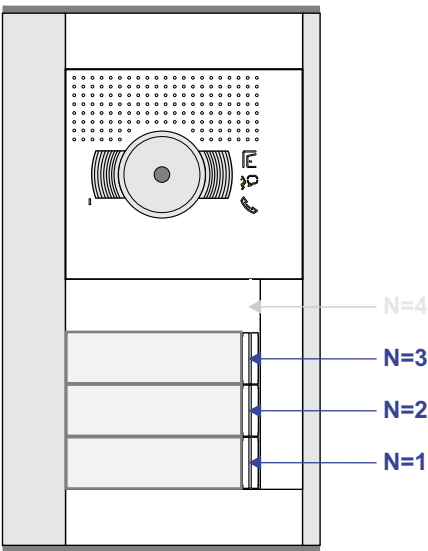

— = systeemkabel
 Bij andere getwiste kabel 66% afstand!
 Bij ongetwiste kabel max. 50 meter buitenpost naar videofoon.
 UTP op aanvraag.

BUS 2-DRAADS

Bij monteren/demonteren spanning eraf en voorkom defecten!

Haal de spanning van het systeem als je een module monteert of demonteert

Pot.vrij contact tbv deuropener

Max. 50 meter

Max. 100 meter systeemkabel tot laatste videofoon