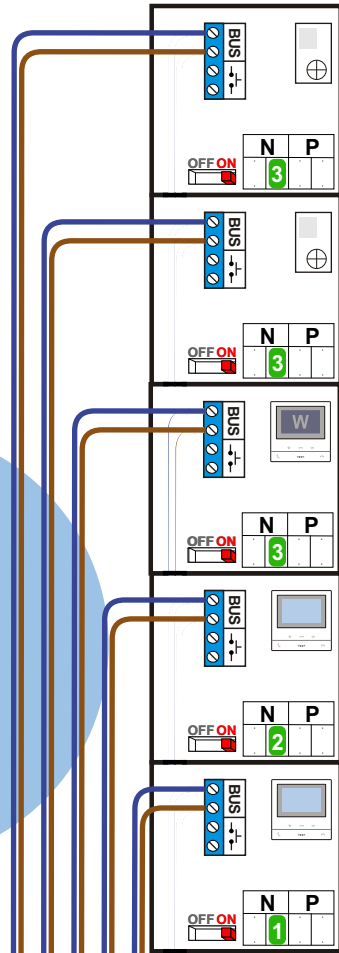

— = systeemkabel
 Bij andere getwiste kabel 66% afstand!
 Bij ongetwiste kabel max. 50 meter buitenpost naar videofoon.
 UTP op aanvraag.

BUS 2-DRAADS

Bij monteren/demonteren spanning eraf en voorkom defecten!

Haal de spanning van het systeem als je een module monteert of demonteert

Pot.vrij contact tbv deuropener

Max. 50 meter

Max. 100 meter systeemkabel tot laatste videofoon