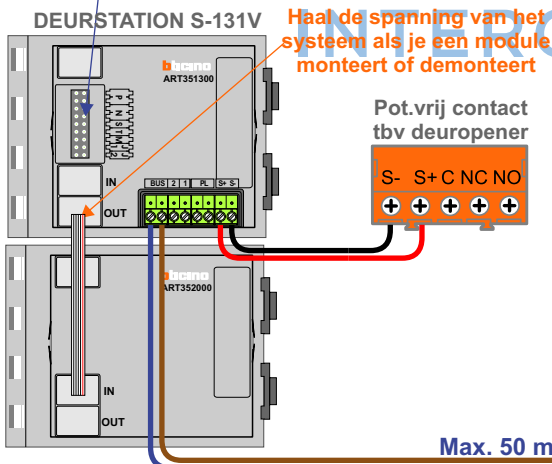

— = systeemkabel
 Bij andere getwiste kabel 66% afstand!
 Bij ongetwiste kabel max. 50 meter buitenpost naar videofoon.
 UTP op aanvraag.

TWEEDRAADS BUS

Bij monteren/demonteren spanning eraf voorkomt defecten!

M-50

De aders moeten echt OP de connector doorgelust worden!

nelec
INTERCOM MADE EASY

Max. 100 meter systeemkabel tot laatste videofoon

Max. 50 meter

— = systeemkabel
Bij andere getwiste
kabel 66% afstand!
Bij ongetwiste kabel
max. 50 meter buiten-
post naar videofoon.
UTP op aanvraag.

TWEEDRAADS BUS
 
Bij monteren/demonteren
spanning eraf
voorkomt defecten!

nelec
INTERCOM MADE EASY

	N-Waarde	Huisnummer	Switch-ON
Entree 1	1	29	
	2	33	
	3	37	
	4	41	X
	N-Waarde	Huisnummer	Switch-ON
Entree 2	1	31	
	2	35	
	3	39	
	4	43	X
	N-Waarde	Huisnummer	Switch-ON
Entree 3	1	53	
	2	57	
	3	61	
	4	65	X
	N-Waarde	Huisnummer	Switch-ON
Entree 4	1	55	
	2	59	
	3	63	
	4	67	X
	N-Waarde	Huisnummer	Switch-ON
Entree 5	1	77	
	2	81	
	3	85	
	4	89	X
	N-Waarde	Huisnummer	Switch-ON
Entree 6	1	79	
	2	83	
	3	87	
	4	91	X