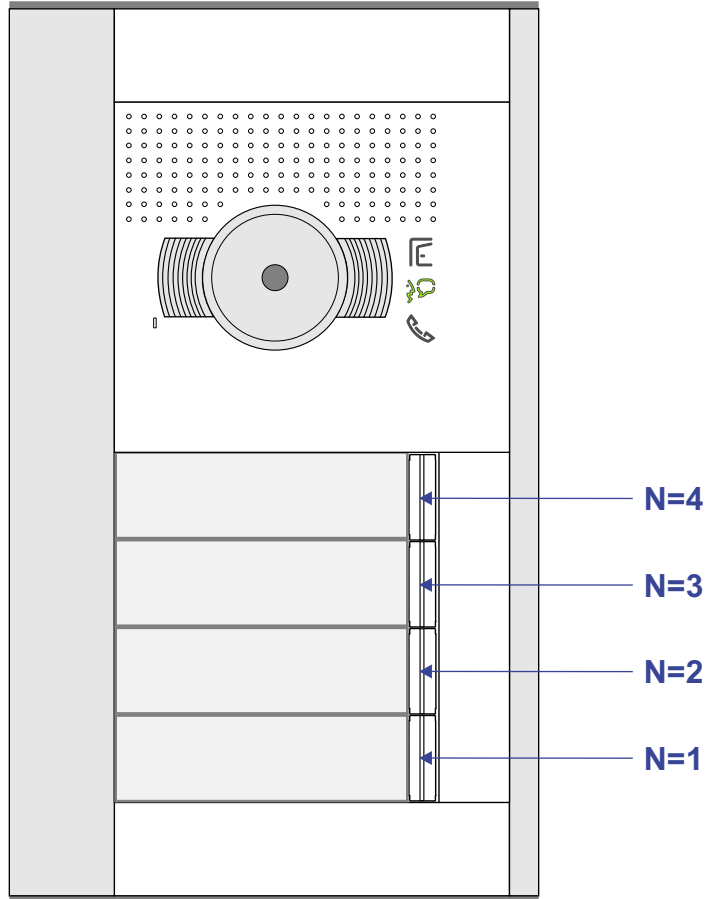

— = systeemkabel
 Bij andere getwiste kabel 66% afstand!
 Bij ongetwiste kabel max. 50 meter buitenpost naar videofoon.
 UTP op aanvraag.

TWEEDRAADS BUS

Bij monteren/demonteren spanning eraf voorkomt defecten!

M-50

De aders moeten echt OP de connector doorgelust worden!

nelec
INTERCOM MADE EASY

Max. 100 meter systeemkabel tot laatste videofoon

Max. 50 meter

— = systeemkabel
Bij andere getwiste
kabel 66% afstand!
Bij ongetwiste kabel
max. 50 meter buiten-
post naar videofoon.
UTP op aanvraag.

TWEEDRAADS BUS
 
Bij monteren/demonteren
spanning eraf
voorkomt defecten!

nelec
INTERCOM MADE EASY

	N-Waarde	Huisnummer	Switch-ON
Entree 1	1	29	
	2	33	
	3	37	
	4	41	X
	N-Waarde	Huisnummer	Switch-ON
Entree 2	1	31	
	2	35	
	3	39	
	4	43	X
	N-Waarde	Huisnummer	Switch-ON
Entree 3	1	53	
	2	57	
	3	61	
	4	65	X
	N-Waarde	Huisnummer	Switch-ON
Entree 4	1	55	
	2	59	
	3	63	
	4	67	X
	N-Waarde	Huisnummer	Switch-ON
Entree 5	1	77	
	2	81	
	3	85	
	4	89	X
	N-Waarde	Huisnummer	Switch-ON
Entree 6	1	79	
	2	83	
	3	87	
	4	91	X