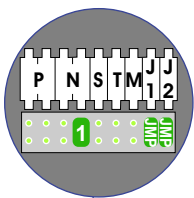

— = systeemkabel
 Bij andere getwiste kabel 66% afstand!
 Bij ongetwiste kabel max. 50 meter buitenpost naar videofoon.
 UTP op aanvraag.

TWEEDRAADS BUS

Bij monteren/demonteren spanning eraf voorkomt defecten!

M-50

De aders moeten echt OP de connector doorgelust worden!

nelec
INTERCOM MADE EASY

Max. 100 meter systeemkabel tot laatste videofoon

Max. 50 meter

— = systeemkabel
Bij andere getwiste
kabel 66% afstand!
Bij ongetwiste kabel
max. 50 meter buiten-
post naar videofoon.
UTP op aanvraag.

TWEEDRAADS BUS
 
Bij monteren/demonteren
spanning eraf
voorkomt defecten!

nelec
INTERCOM MADE EASY

	N-Waarde	Huisnummer	Switch-ON
Entree 1	1	29	
	2	33	
	3	37	
	4	41	X
	N-Waarde	Huisnummer	Switch-ON
Entree 2	1	31	
	2	35	
	3	39	
	4	43	X
	N-Waarde	Huisnummer	Switch-ON
Entree 3	1	53	
	2	57	
	3	61	
	4	65	X
	N-Waarde	Huisnummer	Switch-ON
Entree 4	1	55	
	2	59	
	3	63	
	4	67	X
	N-Waarde	Huisnummer	Switch-ON
Entree 5	1	77	
	2	81	
	3	85	
	4	89	X
	N-Waarde	Huisnummer	Switch-ON
Entree 6	1	79	
	2	83	
	3	87	
	4	91	X