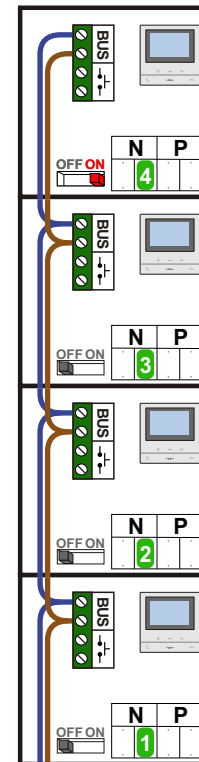

— = systeemkabel
 Bij andere getwiste kabel 66% afstand!
 Bij ongetwiste kabel max. 50 meter buitenpost naar videofoon.
 UTP op aanvraag.

TWEEDRAADS BUS

Bij monteren/demonteren spanning eraf voorkomt defecten!

M-50

De aders moeten echt OP de connector doorgelust worden!

nelec
INTERCOM MADE EASY

Max. 100 meter systeemkabel tot laatste videofoon

Max. 50 meter

— = systeemkabel
Bij andere getwiste
kabel 66% afstand!
Bij ongetwiste kabel
max. 50 meter buiten-
post naar videofoon.
UTP op aanvraag.

TWEEDRAADS BUS
 
Bij monteren/demonteren
spanning eraf
voorkomt defecten!

nelec
INTERCOM MADE EASY

	N-Waarde	Huisnummer	Switch-ON
Entree 1	1	29	
	2	33	
	3	37	
	4	41	X
	N-Waarde	Huisnummer	Switch-ON
Entree 2	1	31	
	2	35	
	3	39	
	4	43	X
	N-Waarde	Huisnummer	Switch-ON
Entree 3	1	53	
	2	57	
	3	61	
	4	65	X
	N-Waarde	Huisnummer	Switch-ON
Entree 4	1	55	
	2	59	
	3	63	
	4	67	X
	N-Waarde	Huisnummer	Switch-ON
Entree 5	1	77	
	2	81	
	3	85	
	4	89	X
	N-Waarde	Huisnummer	Switch-ON
Entree 6	1	79	
	2	83	
	3	87	
	4	91	X