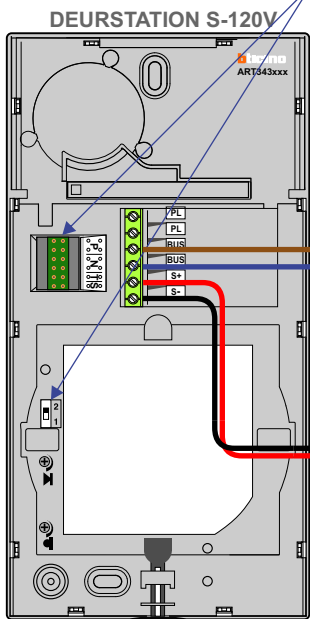

— = systeemkabel
 Bij kabel 2 x 1 mm²:
 180% afstand!
 Bij kabel 2 x 0,28 mm²:
 60% afstand!
 UTP op aanvraag.

BUS 2-DRAADS

Bij monteren/demonteren spanning eraf en voorkom defecten!

VideoVerdeler

De aders moeten echt OP de klemmen doorgelust worden!

346050 bticino

De twee buitenposten echt OP de klemmen van E-67 aansluiten!

Max. 50 meter

Max. 50 meter

nelec
INTERCOM MADE EASY

Max. 100 meter systeemkabel tot laatste videofoon