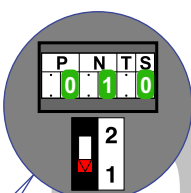

— = systeemkabel
 Bij kabel 2 x 1 mm²:
 180% afstand!
 Bij kabel 2 x 0,28 mm²:
 60% afstand!
 UTP op aanvraag.

BUS 2-DRAADS

Bij monteren/demonteren spanning eraf en voorkom defecten!

VideoVerdeler

De aders moeten echt OP de klemmen doorgelust worden!

346050 bticino

De twee buitenposten echt OP de klemmen van E-67 aansluiten!

Max. 50 meter

Max. 50 meter

nelec
INTERCOM MADE EASY

Max. 100 meter systeemkabel tot laatste videofoon