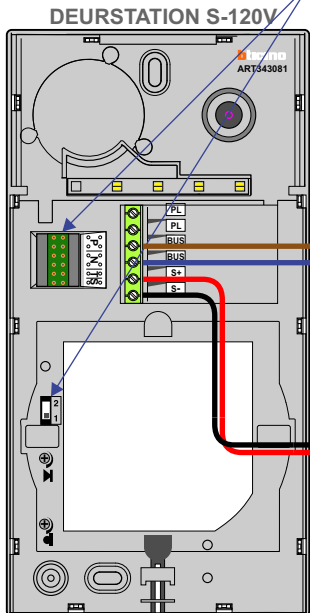

— = systeemkabel
 Bij kabel 2 x 1 mm²:
 180% afstand!
 Bij kabel 2 x 0,28 mm²:
 60% afstand!
 UTP op aanvraag.

BUS 2-DRAADS

Bij monteren/demonteren spanning eraf en voorkom defecten!

VideoVerdeler

De aders moeten echt OP de klemmen doorgelust worden!

346050 bticino

De twee buitenposten echt OP de klemmen van E-67 aansluiten!

Max. 50 meter

Max. 50 meter

nelec
INTERCOM MADE EASY

Max. 100 meter systeemkabel tot laatste videofoon