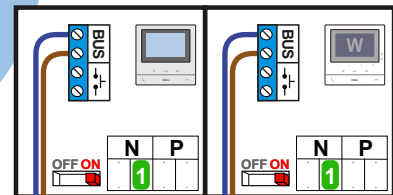

346050 bticino

De twee buitenposten echt OP de klemmen van E-67 aansluiten!

Max. 50 meter

Max. 50 meter

nelec
INTERCOM MADE EASY

Max. 100 meter systeemkabel tot laatste videofoon