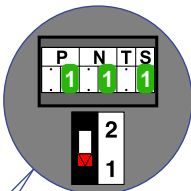

— = systeemkabel
 Bij kabel 2 x 1 mm²:
 180% afstand!
 Bij kabel 2 x 0,28 mm²:
 60% afstand!
 UTP op aanvraag.

BUS 2-DRAADS

Bij monteren/demonteren spanning eraf en voorkom defecten!

VideoVerdeler

De aders moeten echt OP de klemmen doorgelust worden!

346050 bticino

De twee buitenposten echt OP de klemmen van E-67 aansluiten!

Max. 50 meter

Max. 50 meter

nelec
INTERCOM MADE EASY

Max. 100 meter systeemkabel tot laatste videofoon