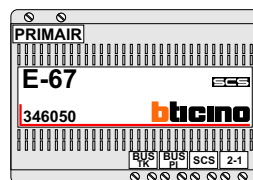

M-50

De aders moeten echt **OP** de connector doorgelust worden!

nelec

INTERCOM MADE EASY

DEURSTATION S-131V

Max. 50 meter

Max. 100 meter systeemkabel tot laatste videofoon

nelec
INTERCOM MADE EASY