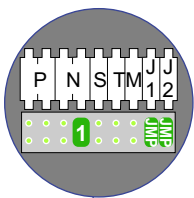

M-50

De aders moeten echt **OP** de connector doorgelust worden!

nelec

INTERCOM MADE EASY

DEURSTATION S-131V

Max. 50 meter

Max. 100 meter systeemkabel tot laatste videofoon

nelec
INTERCOM MADE EASY