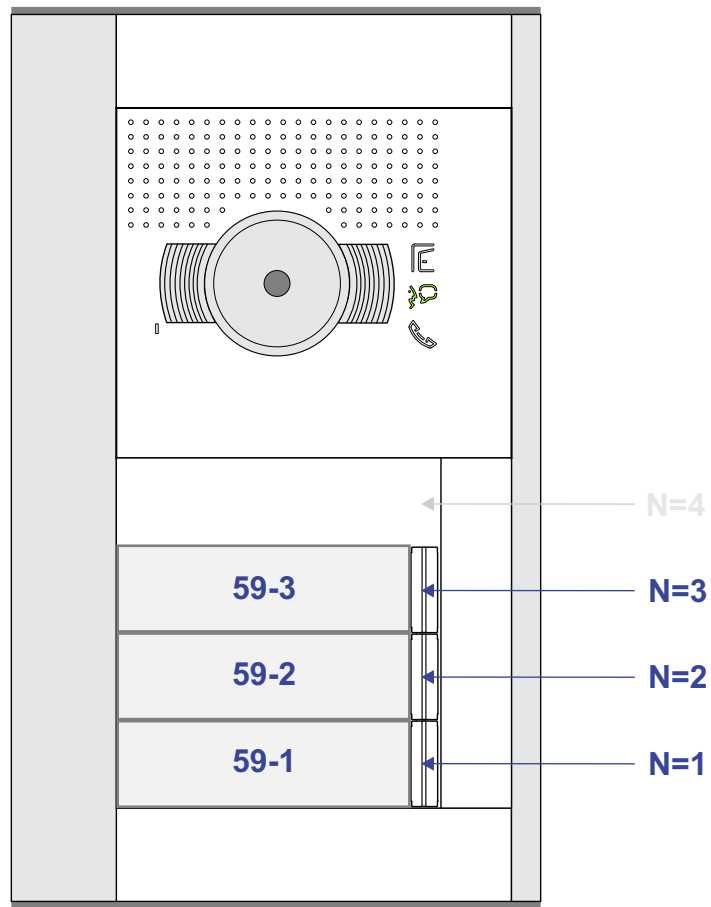

— = systeemkabel
 Bij andere getwiste kabel 66% afstand!
 Bij ongetwiste kabel max. 50 meter buitenpost naar videofoon.
 UTP op aanvraag.

BUS 2-DRAADS

Bij monteren/demonteren spanning eraf voorkomt defecten!

M-50

De aders moeten echt **OP** de connector doorgelust worden!

nelec

INTERCOM MADE EASY

DEURSTATION S-131V

Max. 50 meter

Max. 100 meter systeemkabel tot laatste videofoon

nelec
INTERCOM MADE EASY