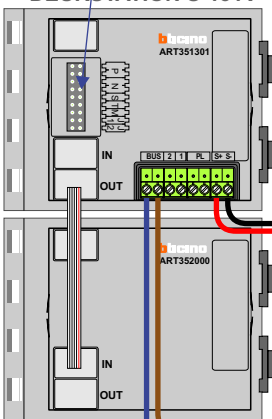

M-50

De aders moeten echt **OP** de connector doorgelust worden!

nelec

INTERCOM MADE EASY

DEURSTATION S-131V

Max. 50 meter

Max. 100 meter systeemkabel tot laatste videofoon

nelec
INTERCOM MADE EASY