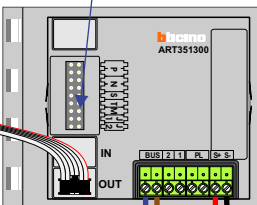

BUS 2-DRAADS

Bij monteren/demonteren spanning eraf en voorkom defecten!

VideoVerdeler

De aders moeten echt OP de klemmen doorgelust worden!

Max. 100 meter systeemkabel tot laatste videofoon

Haal de spanning van het systeem als je de digitizer monteert of demonteert

DEURSTATION S-130V

Digitizer voor 1 t/m 8 drukkers

nokjes connectoren wijzen naar elkaar

Max. 50 meter