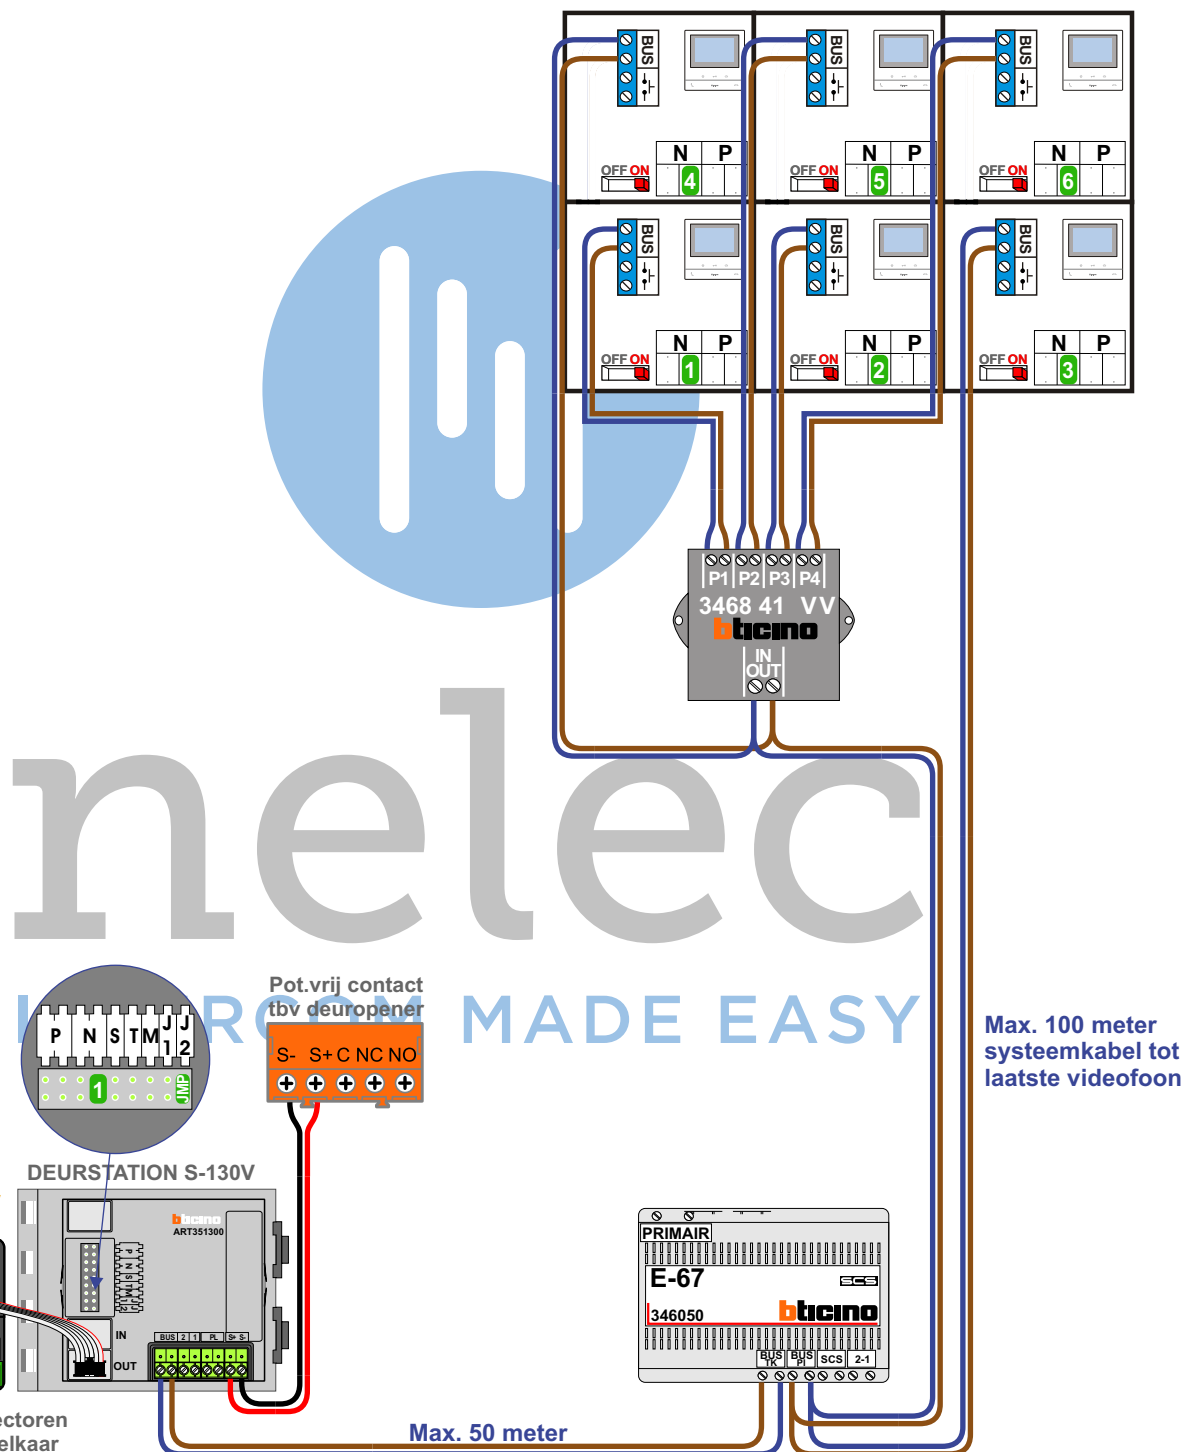

— = systeemkabel
Bij andere getwiste kabel 66% afstand!
Bij ongetwiste kabel max. 50 meter buitenpost naar videofoon.
UTP op aanvraag.

De twee stijgers echt OP de klemmen van E-67 aansluiten!

N-Waarde	Huisnummer	Switch-ON
1	104	X
2	106	X
3	108	X
4	110	X
5	112	X
6	114	X

BUS 2-DRAADS

Bij monteren/demonteren spanning eraf en voorkom defecten!

VideoVerdeler

De aders moeten echt OP de klemmen doorgelust worden!

Max. 100 meter systeemkabel tot laatste videofoon

Haal de spanning van het systeem als je de digitizer monteert of demonteert

DEURSTATION S-130V

Digitizer voor 1 t/m 8 drukkers

nokjes connectoren wijzen naar elkaar

Max. 50 meter