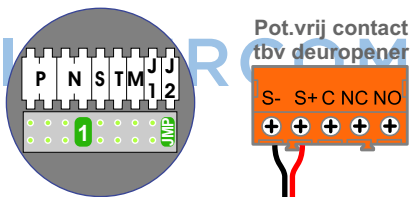

BUS 2-DRAADS

Bij monteren/demonteren spanning eraf en voorkom defecten!

VideoVerdeler

De aders moeten echt OP de klemmen doorgelust worden!

Max. 100 meter systeemkabel tot laatste videofoon

Haal de spanning van het systeem als je de digitizer monteert of demonteert

DEURSTATION S-130V

Digitizer voor 1 t/m 8 drukkers

nokjes connectoren wijzen naar elkaar

Max. 50 meter