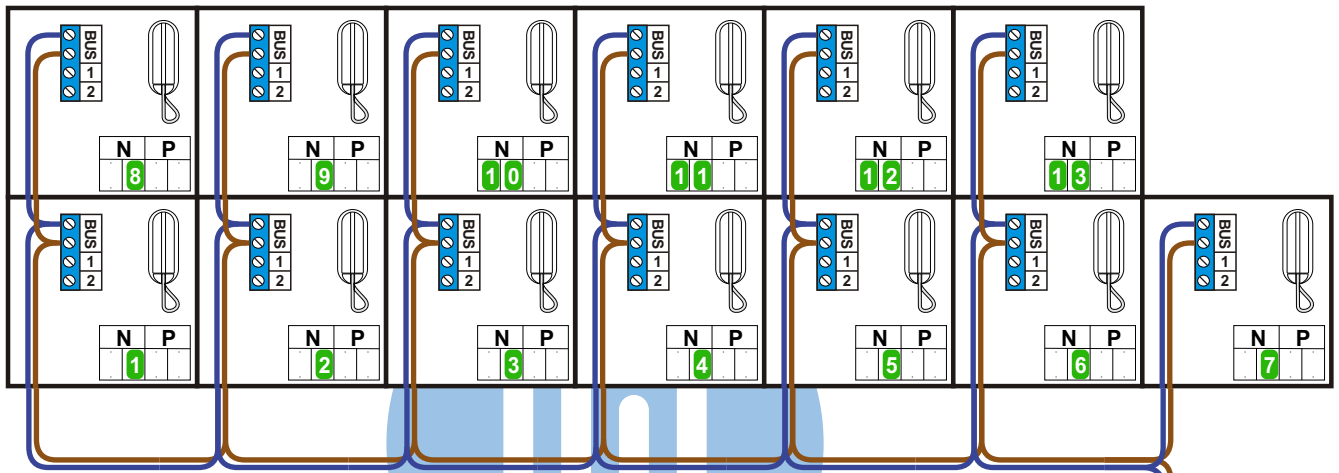


 = systeemkabel  
Bij kabel 2 x 1 mm<sup>2</sup>:  
180% afstand!  
Bij kabel 2 x 0,28 mm<sup>2</sup>:  
60% afstand!  
UTP op aanvraag.

Bij installaties zonder beeld maakt het niet uit hoe je de bus aansluit. De telefoons hoeven niet in serie en eindweerstand zijn niet nodig.

**BUS 2-DRAADS**

Bij monteren/demonteren spanning eraf en voorkom defecten!

nelec

Max. 320 meter systeemkabel tot laatste deurtelefoon

INTERCOM MADE EASY

Digitizer voor 1 t/m 8 drukkers

Digitizer voor 9 t/m 16 drukkers

DEURSTATION S-130A

Pot. vrij contact tbv deuropener

nokjes connectoren wijzen naar elkaar

Max. 290 meter