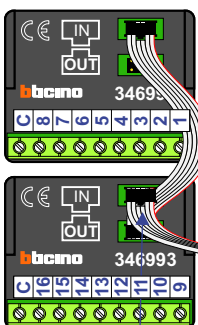


 = systeemkabel  
Bij kabel 2 x 1 mm<sup>2</sup>:  
180% afstand!  
Bij kabel 2 x 0,28 mm<sup>2</sup>:  
60% afstand!  
UTP op aanvraag.

Bij installaties zonder beeld maakt het niet uit hoe je de bus aansluit. De telefoons hoeven niet in serie en eindweerstand zijn niet nodig.

**BUS 2-DRAADS**

Bij monteren/demonteren spanning eraf en voorkom defecten!

nelec

Max. 320 meter systeemkabel tot laatste deurtelefoon

INTERCOM MADE EASY

Digitizer voor 1 t/m 8 drukkers

Digitizer voor 9 t/m 16 drukkers

DEURSTATION S-130A

Pot. vrij contact tbv deuropener

nokjes connectoren wijzen naar elkaar

Max. 290 meter