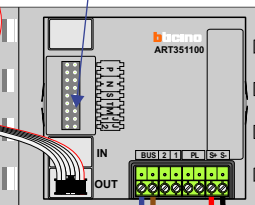

**BUS 2-DRAADS**

Bij monteren/demonteren spanning eraf en voorkom defecten!

nelec

Max. 320 meter systeemkabel tot laatste deurtelefoon

INTERCOM MADE EASY

Digitizer voor 1 t/m 8 drukkers

Digitizer voor 9 t/m 16 drukkers

DEURSTATION S-130A

Pot. vrij contact tbv deuropener

nokjes connectoren wijzen naar elkaar

Max. 290 meter