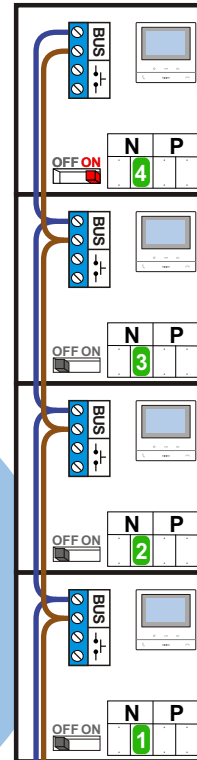

— = systeemkabel
 Bij andere getwiste kabel 66% afstand!
 Bij ongetwiste kabel max. 50 meter buitenpost naar videofoon.
 UTP op aanvraag.

nelec
INTERCOM MADE EASY

Max. 100 meter systeemkabel tot laatste videofoon