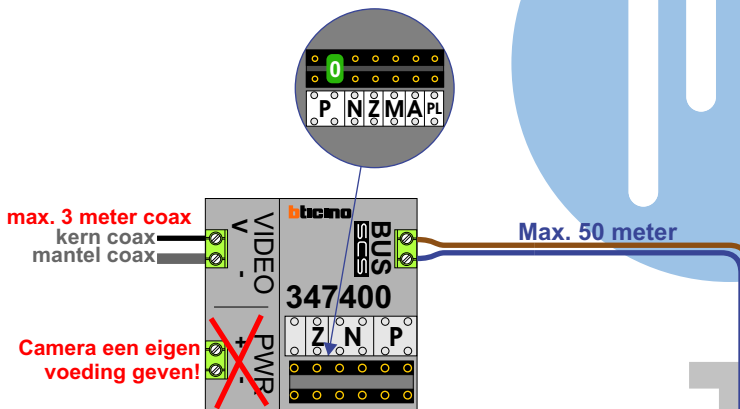

— = systeemkabel
 Bij andere getwiste kabel 66% afstand!
 Bij ongetwiste kabel max. 50 meter buitenpost naar videofoon.
 UTP op aanvraag.

nelec
INTERCOM MADE EASY

Max. 100 meter systeemkabel tot laatste videofoon