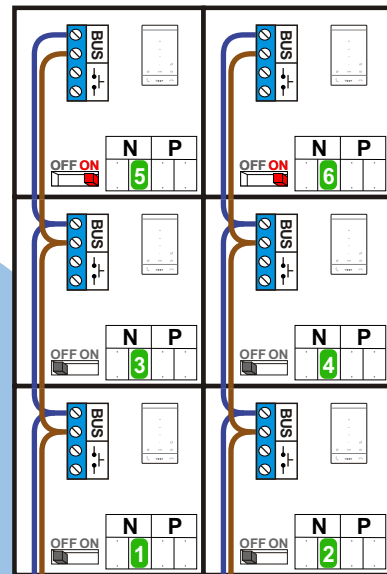

— = systeemkabel
 Bij kabel 2 x 1 mm²:
 180% afstand!
 Bij kabel 2 x 0,28 mm²:
 60% afstand!
 UTP op aanvraag.

BUS 2-DRAADS

Bij monteren/demonteren
 spanning eraf
 en voorkom defecten!

Bij installaties zonder
 beeld maakt het niet
 uit hoe je de bus
 aansluit. De telefoons
 hoeven niet in serie en
 eindweerstand zijn
 niet nodig.

Max. 320 meter systeem-
 kabel tot laatste deurtelefoon

nelec
 INTERCOM MADE EASY

Max. 290 meter