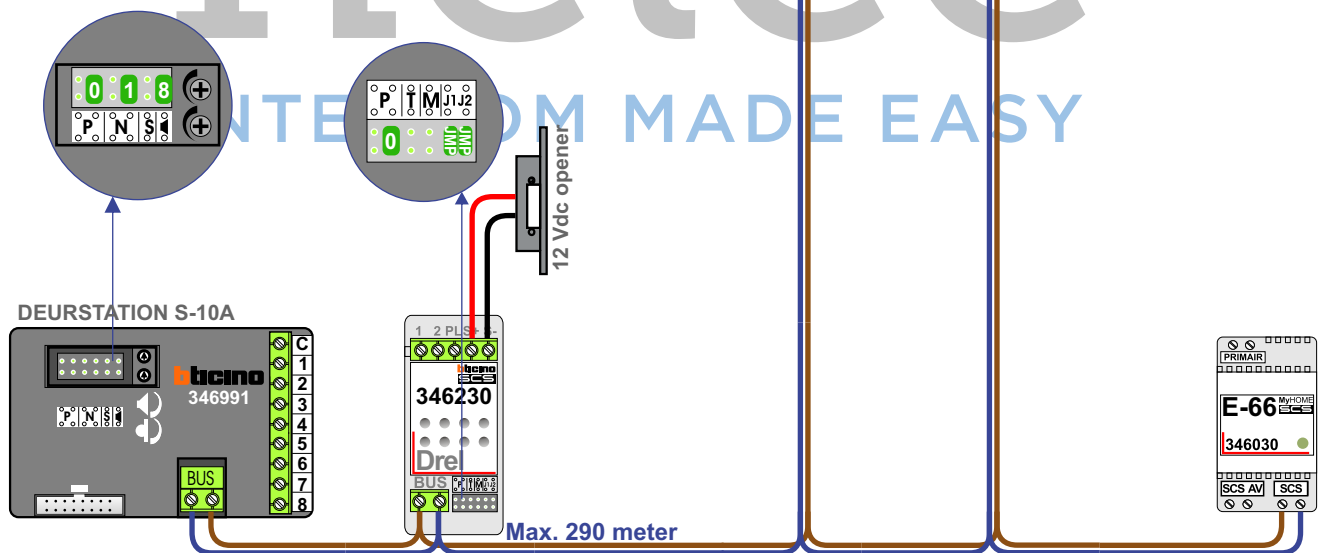

— = systeemkabel
 Bij kabel 2 x 1 mm²:
 180% afstand!
 Bij kabel 2 x 0,28 mm²:
 60% afstand!
 UTP op aanvraag.

BUS 2-DRAADS

Bij monteren/demonteren
 spanning eraf
 en voorkom defecten!

Bij installaties zonder
 beeld maakt het niet
 uit hoe je de bus
 aansluit. De telefoons
 hoeven niet in serie en
 eindweerstand zijn
 niet nodig.

Max. 320 meter systeem-
 kabel tot laatste deurtelefoon

nelec
 INTERCOM MADE EASY

Max. 290 meter