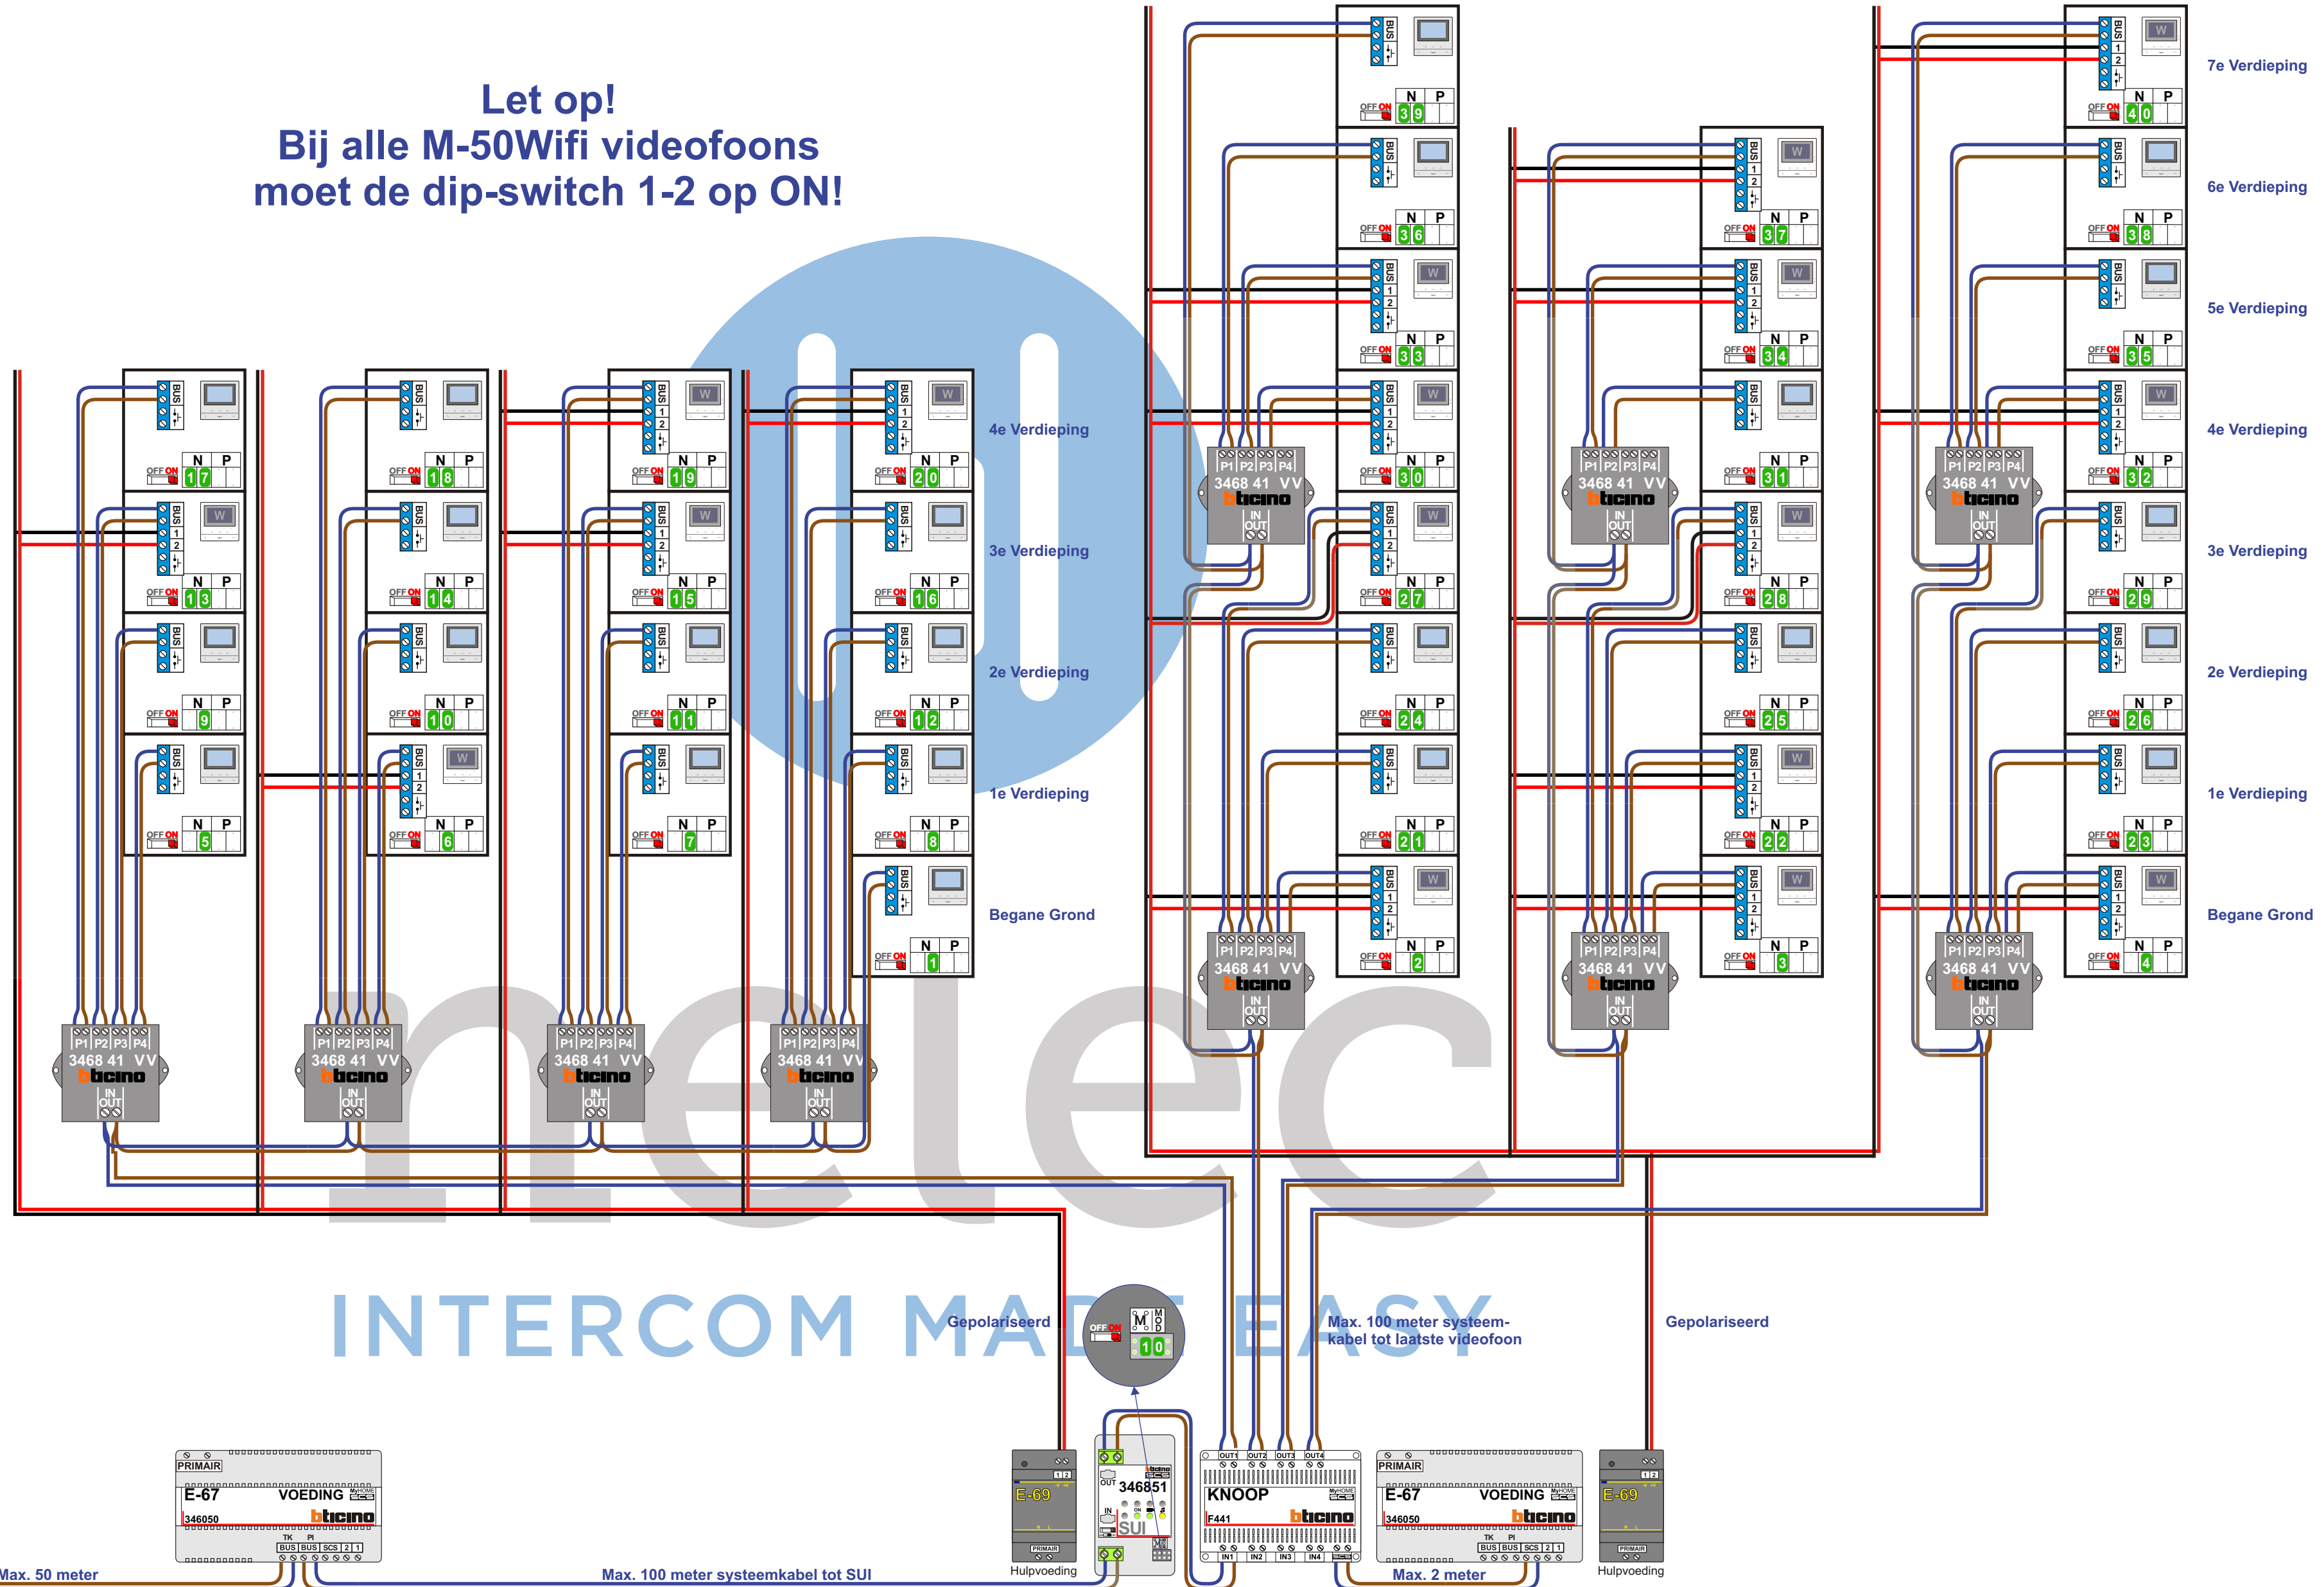

— = systeemkabel
Bij andere getwiste kabel 66% afstand!
Bij ongetwiste kabel **max. 50 meter** buitenpost naar videofoon.
UTP op aanvraag.

TWEEDRAADS BUS
Bij monteren/demonteren **spanning eraf** voorkomt defecten!

DD8 digitizer: flatcable
Connector van flatcable **nokje juiste kant op** bij aansluiten op DD8

Digitizers & flatcables
Niet monteren/demonteren **onder spanning**
Beldrukkers mogen wel

Hulpvoeding E-69
Videofoons met voeding op klem 1 en 2 **Switch 1-2 op ON!**

VideoVerdeler
De aders moeten **echt OP de klemmen** doorgelust worden!

Let op!
Bij alle M-50Wifi videofoons moet de dip-switch 1-2 op ON!

Haal de spanning van het systeem als je een digitizer monteert of demonteert

Max. 50 meter

Max. 100 meter systeemkabel tot SUI

Max. 2 meter

INTERCOM MADE EASY

 = systeemkabel
 Bij andere getwiste kabel 66% afstand!
 Bij ongetwiste kabel max. 50 meter buitenpost naar videofoon.
 UTP op aanvraag.