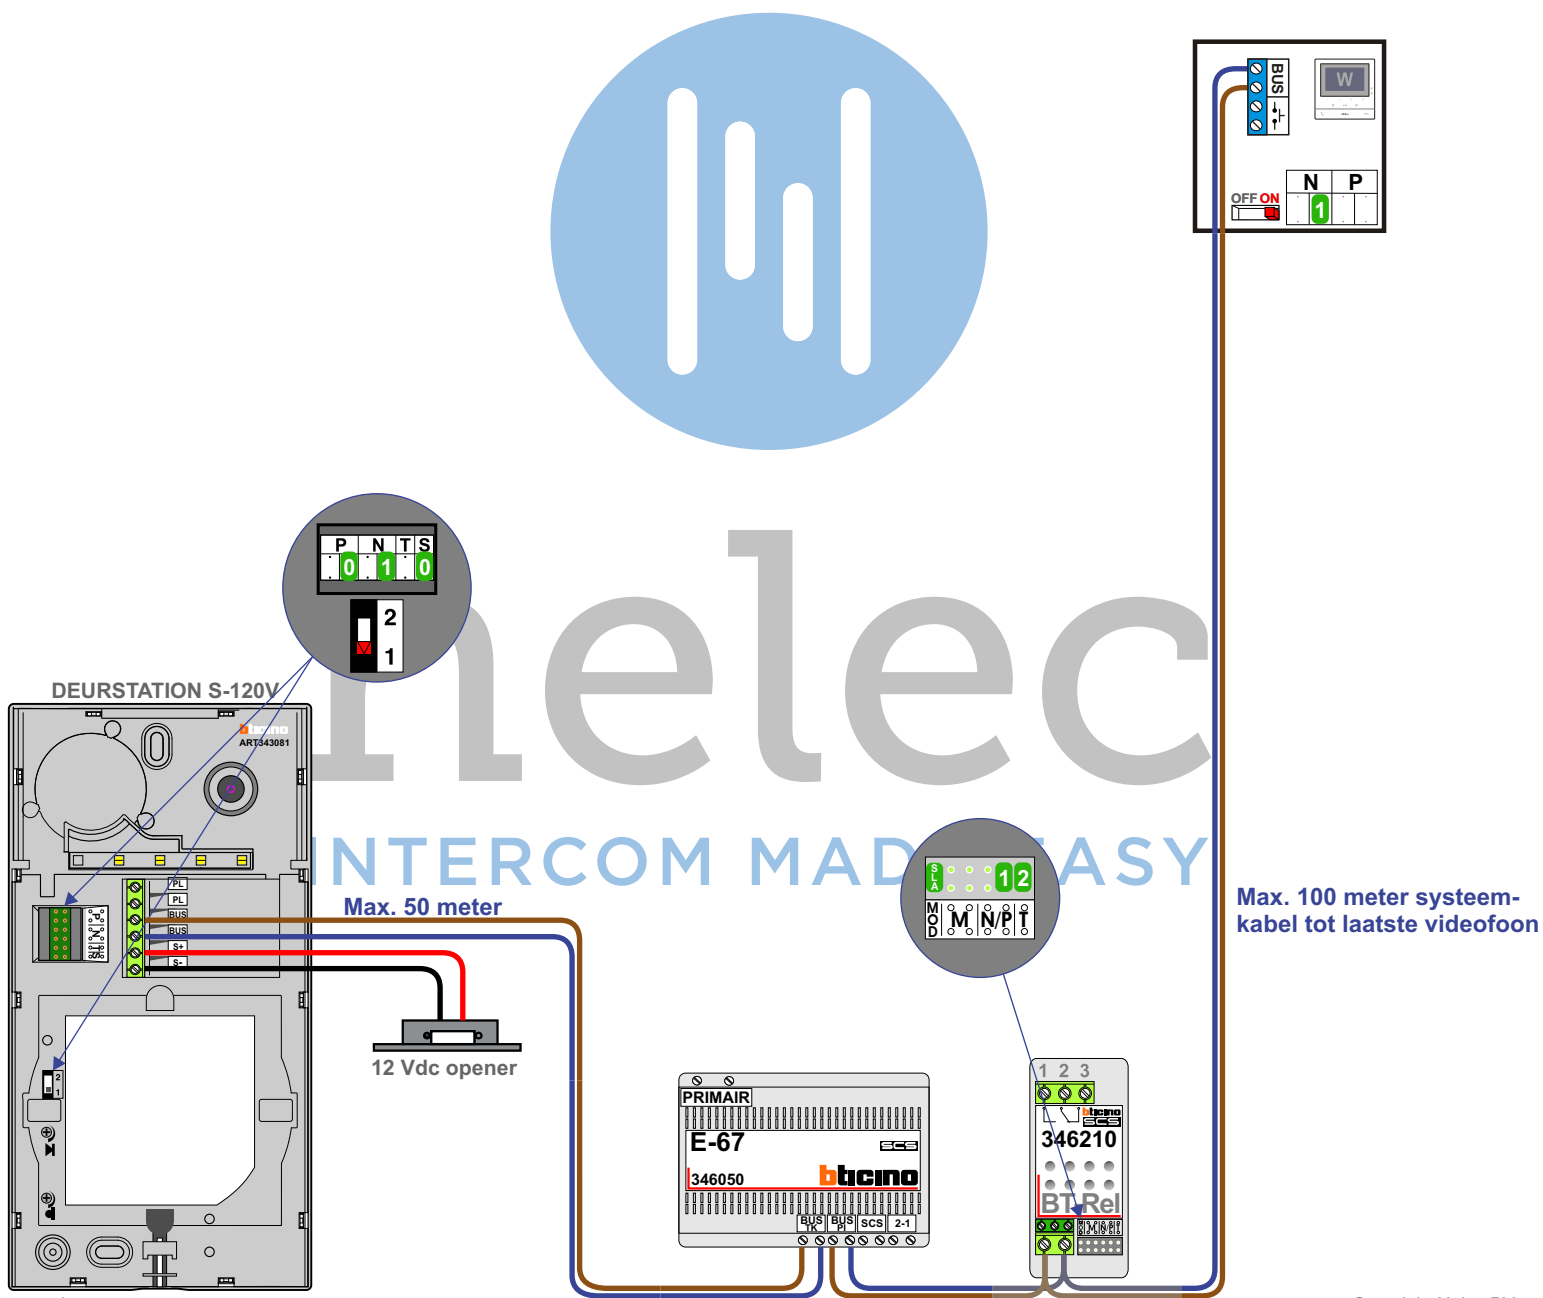

— = systeemkabel
 Bij andere getwiste kabel 66% afstand!
 Bij ongetwiste kabel max. 50 meter buitenpost naar videofoon.
 UTP op aanvraag.

BUS 2-DRAADS

Bij monteren/demonteren spanning eraf en voorkom defecten!

Max. 50 meter

Max. 100 meter systeemkabel tot laatste videofoon