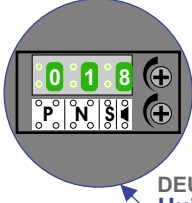

DEURSTATION S-10A
Huisnummer 245 A t/m H

Digitizer voor 9 t/m 16 drukkers

DEURSTATION S-10A
Huisnummer 243 A t/m D

Digitizer voor 1 t/m 8 drukkers

12 Vdc opener

DEURSTATION S-10A
Entree hal

Digitizer voor 1 t/m 8 drukkers

Digitizer voor 9 t/m 16 drukkers

12 Vdc opener

= systeemkabel
Bij kabel 2 x 1 mm²:
180% afstand!
Bij kabel 2 x 0,28 mm²:
60% afstand!
UTP op aanvraag.

BUS 2-DRAADS

Bij monteren/demonteren
spanning eraf
en voorkom defecten!

Huisnummer 245 A t/m H

Camera een eigen voeding geven!

mantel coax
kern coax
max. 3 meter coax

Huisnummer 243 A t/m D

Camera een eigen voeding geven!

mantel coax
kern coax
max. 3 meter coax

Entree hal

Camera een eigen voeding geven!