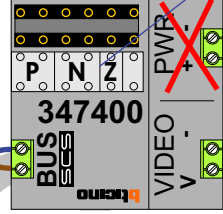

Huisnummer 245 A t/m H

Camera een eigen voeding geven!

mantel coax
kern coax
max. 3 meter coax

Huisnummer 243 A t/m D

Camera een eigen voeding geven!

mantel coax
kern coax
max. 3 meter coax

Entree hal

Camera een eigen voeding geven!

mantel coax
kern coax
max. 3 meter coax

Kabels naar Pagina 2

Max. 100 meter systeemkabel tot laatste videofoon

Max. 2 meter

Max. 290 meter

= systeemkabel
 Bij kabel 2 x 1 mm²:
 180% afstand!
 Bij kabel 2 x 0,28 mm²:
 60% afstand!
 UTP op aanvraag.