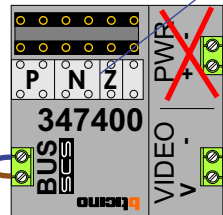

Digitizer voor 9 t/m 16 drukkers

12 Vdc opener

= systeemkabel
Bij kabel 2 x 1 mm²:
180% afstand!
Bij kabel 2 x 0,28 mm²:
60% afstand!
UTP op aanvraag.

BUS 2-DRAADS

Bij monteren/demonteren
spanning eraf
en voorkom defecten!

Huisnummer 245 A t/m H

Camera een eigen voeding geven!

mantel coax
kern coax
max. 3 meter coax

Huisnummer 243 A t/m D

Camera een eigen voeding geven!

mantel coax
kern coax
max. 3 meter coax

Entree hal

Camera een eigen voeding geven!

mantel coax
kern coax
max. 3 meter coax

Kabels naar Pagina 2

Max. 100 meter systeemkabel tot laatste videofoon

Max. 2 meter

Max. 290 meter

= systeemkabel
 Bij kabel 2 x 1 mm²:
 180% afstand!
 Bij kabel 2 x 0,28 mm²:
 60% afstand!
 UTP op aanvraag.