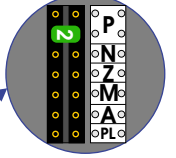

Digitizer voor 9 t/m 16 drukkers

12 Vdc opener

= systeemkabel
Bij kabel 2 x 1 mm²:
180% afstand!
Bij kabel 2 x 0,28 mm²:
60% afstand!
UTP op aanvraag.

BUS 2-DRAADS

Bij monteren/demonteren
spanning eraf
en voorkom defecten!

Huisnummer 245 A t/m H

Camera een eigen voeding geven!

mantel coax
kern coax
max. 3 meter coax

Huisnummer 243 A t/m D

Camera een eigen voeding geven!

mantel coax
kern coax
max. 3 meter coax

Entree hal

Camera een eigen voeding geven!

mantel coax
kern coax
max. 3 meter coax

Kabels naar Pagina 2

Max. 100 meter systeemkabel tot laatste videofoon

Max. 2 meter

Max. 290 meter

= systeemkabel
 Bij kabel 2 x 1 mm²:
 180% afstand!
 Bij kabel 2 x 0,28 mm²:
 60% afstand!
 UTP op aanvraag.