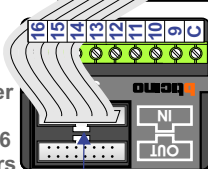

DEURSTATION S-10A
Huisnummer 245 A t/m H

Digitizer voor 9 t/m 16 drukkers

DEURSTATION S-10A
Huisnummer 243 A t/m D

Digitizer voor 1 t/m 8 drukkers

12 Vdc opener

DEURSTATION S-10A
Entree hal

Digitizer voor 1 t/m 8 drukkers

Digitizer voor 9 t/m 16 drukkers

12 Vdc opener

= systeemkabel
Bij kabel 2 x 1 mm²:
180% afstand!
Bij kabel 2 x 0,28 mm²:
60% afstand!
UTP op aanvraag.

BUS 2-DRAADS

Bij monteren/demonteren
spanning eraf
en voorkom defecten!

Huisnummer 245 A t/m H

Camera een eigen voeding geven!

mantel coax
kern coax
max. 3 meter coax

Huisnummer 243 A t/m D

Camera een eigen voeding geven!

mantel coax
kern coax
max. 3 meter coax

Entree hal

Camera een eigen voeding geven!

mantel coax
kern coax
max. 3 meter coax

Kabels naar Pagina 2

Max. 100 meter systeemkabel tot laatste videofoon

Max. 2 meter

Max. 290 meter

= systeemkabel
 Bij kabel 2 x 1 mm²:
 180% afstand!
 Bij kabel 2 x 0,28 mm²:
 60% afstand!
 UTP op aanvraag.