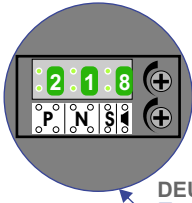

DEURSTATION S-10A
Huisnummer 245 A t/m H

Digitizer voor 9 t/m 16 drukkers

DEURSTATION S-10A
Huisnummer 243 A t/m D

Digitizer voor 1 t/m 8 drukkers

12 Vdc opener

DEURSTATION S-10A
Entree hal

Digitizer voor 1 t/m 8 drukkers

Digitizer voor 9 t/m 16 drukkers

12 Vdc opener

= systeemkabel
Bij kabel 2 x 1 mm²:
180% afstand!
Bij kabel 2 x 0,28 mm²:
60% afstand!
UTP op aanvraag.

BUS 2-DRAADS

Bij monteren/demonteren
spanning eraf
en voorkom defecten!

Huisnummer 245 A t/m H

Camera een eigen voeding geven!

mantel coax
kern coax
max. 3 meter coax

Huisnummer 243 A t/m D

Camera een eigen voeding geven!

mantel coax
kern coax
max. 3 meter coax

Entree hal

Camera een eigen voeding geven!