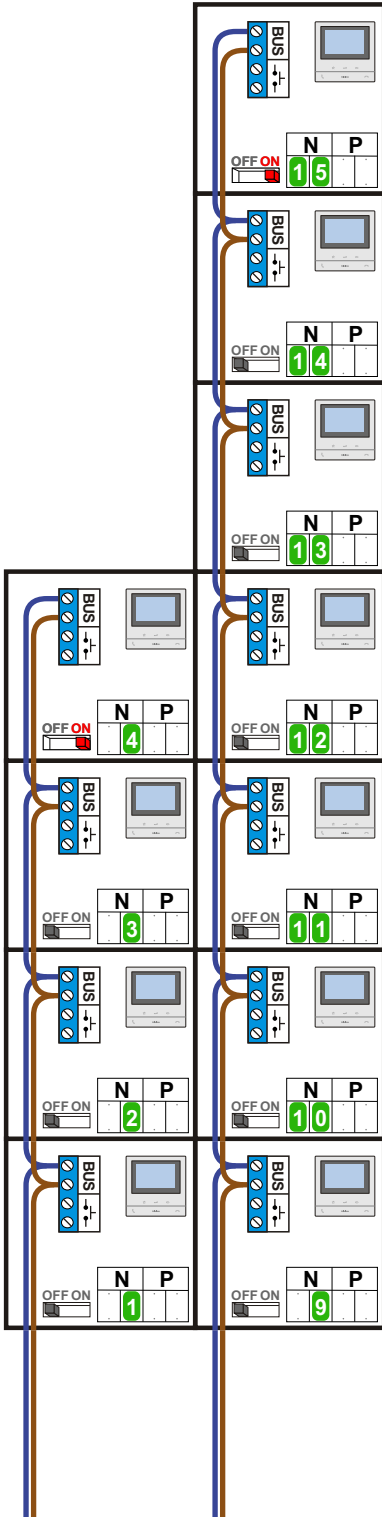

Digitizer voor 9 t/m 16 drukkers

12 Vdc opener

= systeemkabel
Bij kabel 2 x 1 mm²:
180% afstand!
Bij kabel 2 x 0,28 mm²:
60% afstand!
UTP op aanvraag.

BUS 2-DRAADS

Bij monteren/demonteren
spanning eraf
en voorkom defecten!

Huisnummer 245 A t/m H

Camera een eigen voeding geven!

mantel coax
kern coax
max. 3 meter coax

Huisnummer 243 A t/m D

Camera een eigen voeding geven!

mantel coax
kern coax
max. 3 meter coax

Entree hal

Camera een eigen voeding geven!

mantel coax
kern coax
max. 3 meter coax

Kabels naar Pagina 2

Max. 100 meter systeemkabel tot laatste videofoon

Max. 2 meter

Max. 290 meter

= systeemkabel
 Bij kabel 2 x 1 mm²:
 180% afstand!
 Bij kabel 2 x 0,28 mm²:
 60% afstand!
 UTP op aanvraag.

N-Waarde	Huisnummer	Switch-ON
1	243 A	
2	243 B	
3	243 C	
4	243 D	X
9	245 A	
10	245 B	
11	245 D	
12	245 E	
13	245 F	
14	245 G	
15	245 H	X

Kabels van Pagina 1