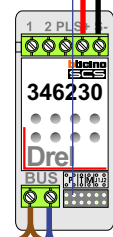

DEURSTATION S-10A
Huisnummer 245 A t/m H

Digitizer voor 9 t/m 16 drukkers

DEURSTATION S-10A
Huisnummer 243 A t/m D

Digitizer voor 1 t/m 8 drukkers

12 Vdc opener

DEURSTATION S-10A
Entree hal

Digitizer voor 1 t/m 8 drukkers

Digitizer voor 9 t/m 16 drukkers

12 Vdc opener

= systeemkabel
Bij kabel 2 x 1 mm²:
180% afstand!
Bij kabel 2 x 0,28 mm²:
60% afstand!
UTP op aanvraag.

BUS 2-DRAADS

Bij monteren/demonteren
spanning eraf
en voorkom defecten!

Huisnummer 245 A t/m H

Camera een eigen voeding geven!

mantel coax
kern coax
max. 3 meter coax

Huisnummer 243 A t/m D

Camera een eigen voeding geven!

mantel coax
kern coax
max. 3 meter coax

Entree hal

Camera een eigen voeding geven!

mantel coax
kern coax
max. 3 meter coax

Kabels naar Pagina 2

Max. 100 meter systeemkabel tot laatste videofoon

Max. 2 meter

Max. 290 meter

= systeemkabel
 Bij kabel 2 x 1 mm²:
 180% afstand!
 Bij kabel 2 x 0,28 mm²:
 60% afstand!
 UTP op aanvraag.