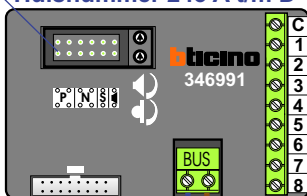

DEURSTATION S-10A
Huisnummer 245 A t/m H

Digitizer voor 9 t/m 16 drukkers

DEURSTATION S-10A
Huisnummer 243 A t/m D

Digitizer voor 1 t/m 8 drukkers

12 Vdc opener

DEURSTATION S-10A
Entree hal

Digitizer voor 1 t/m 8 drukkers

Digitizer voor 9 t/m 16 drukkers

12 Vdc opener

= systeemkabel
Bij kabel 2 x 1 mm²:
180% afstand!
Bij kabel 2 x 0,28 mm²:
60% afstand!
UTP op aanvraag.

BUS 2-DRAADS

Bij monteren/demonteren
spanning eraf
en voorkom defecten!