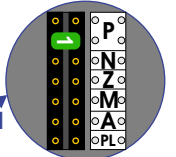

12 Vdc opener

= systeemkabel
Bij kabel 2 x 1 mm²:
180% afstand!
Bij kabel 2 x 0,28 mm²:
60% afstand!
UTP op aanvraag.

BUS 2-DRAADS

Bij monteren/demonteren
spanning eraf
en voorkom defecten!

Camera een eigen voeding geven!