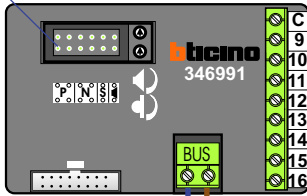

DEURSTATION S-10A
Huisnummer 245 A t/m H

Digitizer voor 9 t/m 16 drukkers

DEURSTATION S-10A
Huisnummer 243 A t/m D

Digitizer voor 1 t/m 8 drukkers

12 Vdc opener

DEURSTATION S-10A
Entree hal

Digitizer voor 1 t/m 8 drukkers

Digitizer voor 9 t/m 16 drukkers

12 Vdc opener

= systeemkabel
Bij kabel 2 x 1 mm²:
180% afstand!
Bij kabel 2 x 0,28 mm²:
60% afstand!
UTP op aanvraag.

BUS 2-DRAADS

Bij monteren/demonteren
spanning eraf
en voorkom defecten!