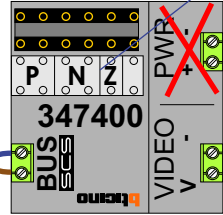

Huisnummer 245 A t/m H

Camera een eigen voeding geven!

mantel coax
kern coax
max. 3 meter coax

Huisnummer 243 A t/m D

Camera een eigen voeding geven!

mantel coax
kern coax
max. 3 meter coax

Entree hal

Camera een eigen voeding geven!

mantel coax
kern coax
max. 3 meter coax

Kabels naar Pagina 2

Max. 100 meter systeemkabel tot laatste videofoon

Max. 2 meter

Max. 290 meter

= systeemkabel
 Bij kabel 2 x 1 mm²:
 180% afstand!
 Bij kabel 2 x 0,28 mm²:
 60% afstand!
 UTP op aanvraag.