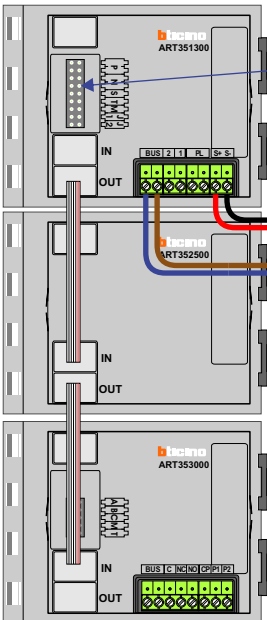

DEURSTATION S-140V

Pot.vrij contact
tbv deuropener

Max. 50 meter

Max. 100 meter systeem-
kabel tot laatste videofoon

nelec
INTERCOM MADE EASY

TWEEDRAADS BUS

Bij monteren/demonteren
spanning eraf
voorkomt defecten!

De twee stijgers
echt OP de klemmen
van E-67 aansluiten!

= systeemkabel

Bij andere getwiste
kabel 66% afstand!
Bij ongetwiste kabel
max. 50 meter buiten-
post naar videofoon.
UTP op aanvraag.

VideoVerdeler

De anders moeten
echt OP de klemmen
doorgelust worden!

N-Waarde	Huisnummer	Switch-ON
1	33	X
2	35	X
3	37	X
4	39	X
5	41	X
6	43	X
7	45	X
8	47	X
9	49	X
10	51	X
11	53	X

nelec
INTERCOM MADE EASY