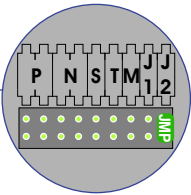

DEURSTATION S-140V

Pot.vrij contact
tbv deuropener

Max. 50 meter

Max. 100 meter systeem-
kabel tot laatste videofoon

nelec
INTERCOM MADE EASY

TWEEDRAADS BUS

Bij monteren/demonteren
spanning eraf
voorkomt defecten!

De twee stijgers
echt OP de klemmen
van E-67 aansluiten!

= systeemkabel

Bij andere getwiste
kabel 66% afstand!
Bij ongetwiste kabel
max. 50 meter buiten-
post naar videofoon.
UTP op aanvraag.

VideoVerdeler

De anders moeten
echt OP de klemmen
doorgelust worden!

N-Waarde	Huisnummer	Switch-ON
1	33	X
2	35	X
3	37	X
4	39	X
5	41	X
6	43	X
7	45	X
8	47	X
9	49	X
10	51	X
11	53	X

nelec
INTERCOM MADE EASY