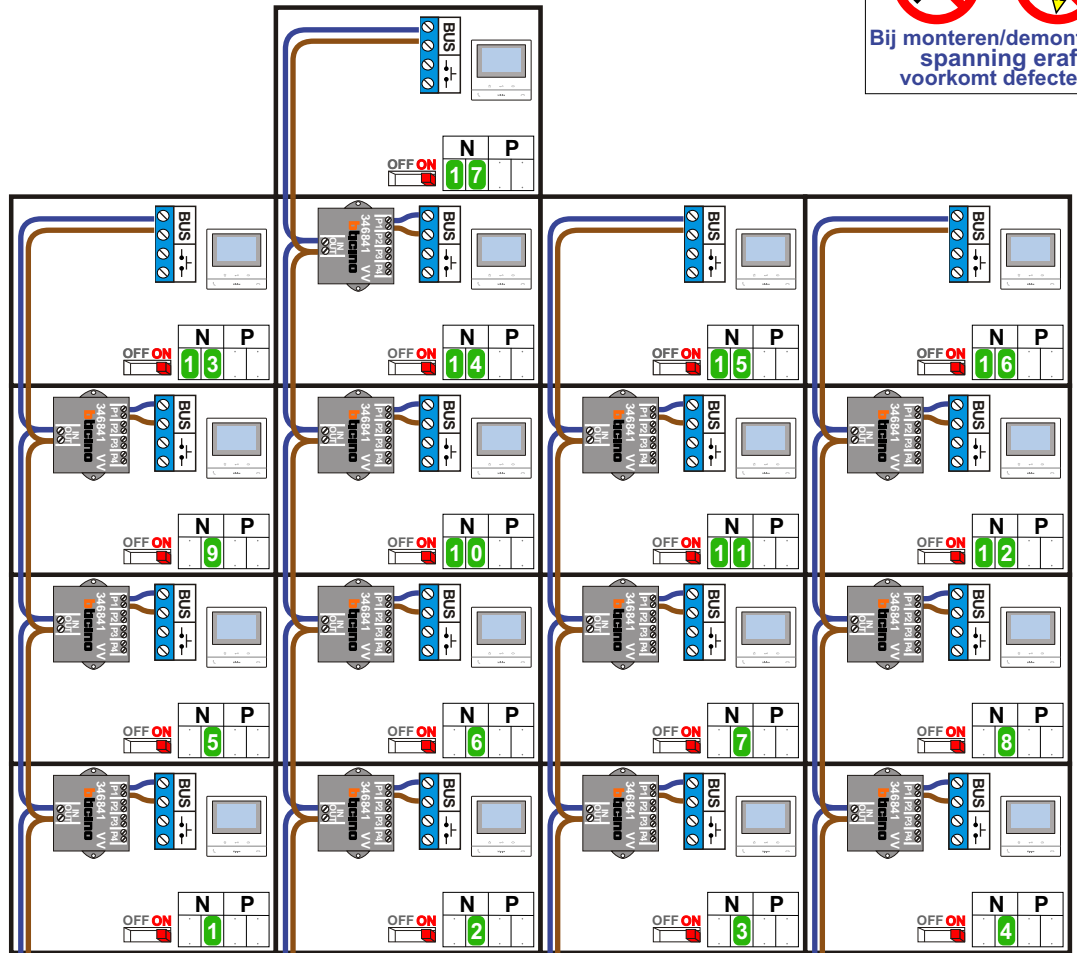

**— = systeemkabel**  
 Bij andere getwiste kabel 66% afstand!  
 Bij ongetwiste kabel max. 50 meter buitenpost naar videofoon.  
 UTP op aanvraag.

**VideoVerdeler**

De anders moeten echt **OP** de klemmen doorgelust worden!

**BUS 2-DRAADS**

Bij monteren/demonteren spanning eraf voorkomt defecten!

**DEURSTATION S-131V**

Pot.vrij contact tbv deur opener

S-	S+	C	NC	NO
+	+	+	+	+

Haal de spanning van het systeem als je een module monteert of demonteert

Max. 100 meter systeemkabel tot laatste videofoon

Max. 50 meter

 = systeemkabel  
Bij andere getwiste kabel 66% afstand!  
Bij ongetwiste kabel max. 50 meter buitenpost naar videofoon.  
UTP op aanvraag.

N-Waarde	Huisnummer	Switch-ON
1	5	
2	7	
3	15	
4	17	
5	19	
6	21	
7	23	
8	25	
9	27	
10	29	
11	31	
12	33	
13	35	X
14	37	
15	39	X
16	41	X
17	43	X

BUS 2-DRAADS  
   
Bij monteren/demonteren spanning eraf voorkomt defecten!