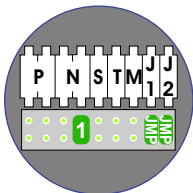

**— = systeemkabel**  
 Bij andere getwiste kabel 66% afstand!  
 Bij ongetwiste kabel max. 50 meter buitenpost naar videofoon.  
 UTP op aanvraag.

**VideoVerdeler**

De anders moeten echt **OP** de klemmen doorgelust worden!

**BUS 2-DRAADS**

Bij monteren/demonteren spanning eraf voorkomt defecten!

**DEURSTATION S-131V**

Pot.vrij contact tbv deur opener

S-	S+	C	NC	NO
+	+	+	+	+

Haal de spanning van het systeem als je een module monteert of demonteert

Max. 100 meter systeemkabel tot laatste videofoon

Max. 50 meter

 = systeemkabel  
Bij andere getwiste kabel 66% afstand!  
Bij ongetwiste kabel max. 50 meter buitenpost naar videofoon.  
UTP op aanvraag.

N-Waarde	Huisnummer	Switch-ON
1	5	
2	7	
3	15	
4	17	
5	19	
6	21	
7	23	
8	25	
9	27	
10	29	
11	31	
12	33	
13	35	X
14	37	
15	39	X
16	41	X
17	43	X

BUS 2-DRAADS  
   
Bij monteren/demonteren spanning eraf voorkomt defecten!