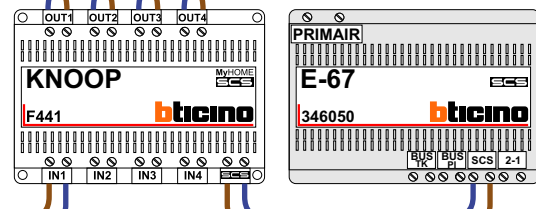

**BUS 2-DRAADS**

Bij monteren/demonteren spanning eraf voorkomt defecten!

**DEURSTATION S-131V**

Pot.vrij contact tbv deur opener

S-	S+	C	NC	NO
+	+	+	+	+

Haal de spanning van het systeem als je een module monteert of demonteert

Max. 100 meter systeemkabel tot laatste videofoon

Max. 50 meter

 = systeemkabel  
Bij andere getwiste kabel 66% afstand!  
Bij ongetwiste kabel max. 50 meter buitenpost naar videofoon.  
UTP op aanvraag.

N-Waarde	Huisnummer	Switch-ON
1	5	
2	7	
3	15	
4	17	
5	19	
6	21	
7	23	
8	25	
9	27	
10	29	
11	31	
12	33	
13	35	X
14	37	
15	39	X
16	41	X
17	43	X

BUS 2-DRAADS  
   
Bij monteren/demonteren spanning eraf voorkomt defecten!