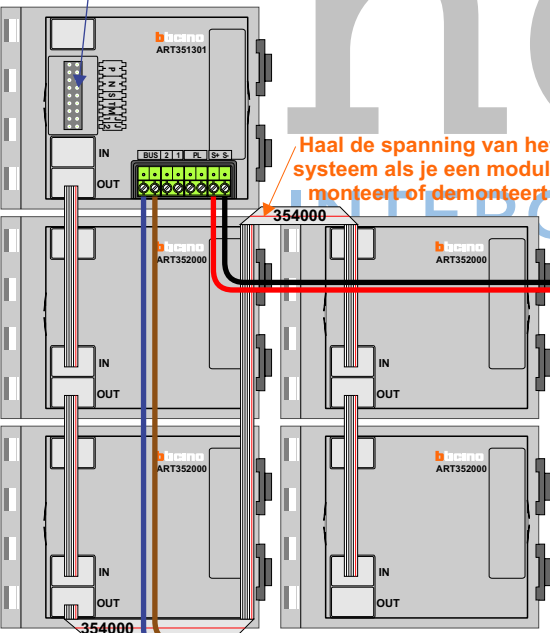

**— = systeemkabel**  
 Bij andere getwiste kabel 66% afstand!  
 Bij ongetwiste kabel max. 50 meter buitenpost naar videofoon.  
 UTP op aanvraag.

**VideoVerdeler**

De anders moeten echt **OP** de klemmen doorgelust worden!

**BUS 2-DRAADS**

Bij monteren/demonteren spanning eraf voorkomt defecten!

**DEURSTATION S-131V**

Pot.vrij contact tbv deur opener

S-	S+	C	NC	NO
+	+	+	+	+

Haal de spanning van het systeem als je een module monteert of demonteert

Max. 100 meter systeemkabel tot laatste videofoon

Max. 50 meter

 = systeemkabel  
Bij andere getwiste kabel 66% afstand!  
Bij ongetwiste kabel max. 50 meter buitenpost naar videofoon.  
UTP op aanvraag.

N-Waarde	Huisnummer	Switch-ON
1	5	
2	7	
3	15	
4	17	
5	19	
6	21	
7	23	
8	25	
9	27	
10	29	
11	31	
12	33	
13	35	X
14	37	
15	39	X
16	41	X
17	43	X

BUS 2-DRAADS  
   
Bij monteren/demonteren spanning eraf voorkomt defecten!