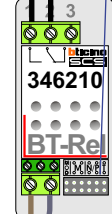

**— = systeemkabel**  
 Bij andere getwiste kabel 66% afstand!  
 Bij ongetwiste kabel max. 50 meter buitenpost naar videofoon.  
 UTP op aanvraag.

**BUS 2-DRAADS**

Bij monteren/demonteren spanning eraf voorkomt defecten!

Max. 100 meter systeemkabel tot laatste videofoon

Potentiaal/vrij contact voor 2e deur.  
 Schakelt 3 sec. met de lichtknop van videofoons N=2

Max. 50 meter