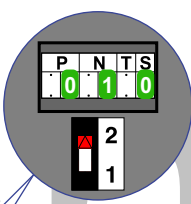

**— = systeemkabel**  
 Bij andere getwiste kabel 66% afstand!  
 Bij ongetwiste kabel max. 50 meter buitenpost naar videofoon.  
 UTP op aanvraag.

**BUS 2-DRAADS**

Bij monteren/demonteren spanning eraf voorkomt defecten!

Max. 100 meter systeemkabel tot laatste videofoon

Potentiaal/vrij contact voor 2e deur.  
 Schakelt 3 sec. met de lichtknop van videofoons N=2

Max. 50 meter