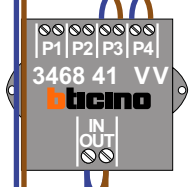

**— = systeemkabel**  
 Bij andere getwiste kabel 66% afstand!  
 Bij ongetwiste kabel max. 50 meter buitenpost naar videofoon.  
 UTP op aanvraag.

**BUS 2-DRAADS**

Bij monteren/demonteren spanning eraf voorkomt defecten!

Max. 100 meter systeemkabel tot laatste videofoon

Potentiaal/vrij contact voor 2e deur.  
 Schakelt 3 sec. met de lichtknop van videofoons N=2

Max. 50 meter