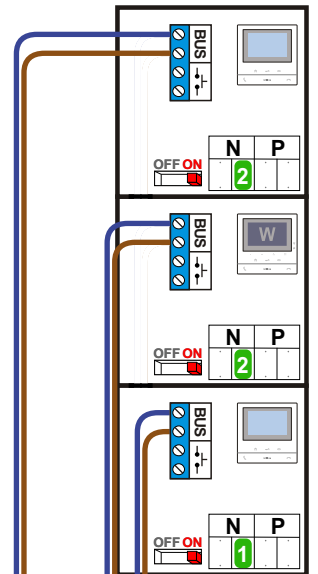

**— = systeemkabel**  
 Bij andere getwiste kabel 66% afstand!  
 Bij ongetwiste kabel max. 50 meter buitenpost naar videofoon.  
 UTP op aanvraag.

**BUS 2-DRAADS**

Bij monteren/demonteren spanning eraf voorkomt defecten!

Max. 100 meter systeemkabel tot laatste videofoon

Potentiaal/vrij contact voor 2e deur.  
 Schakelt 3 sec. met de lichtknop van videofoons N=2

Max. 50 meter