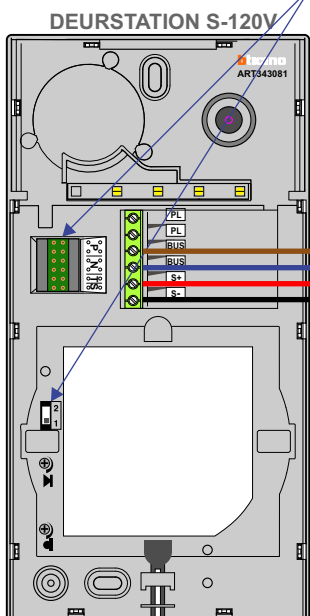

**— = systeemkabel**  
 Bij andere getwiste kabel 66% afstand!  
 Bij ongetwiste kabel max. 50 meter buitenpost naar videofoon.  
 UTP op aanvraag.

**BUS 2-DRAADS**

Bij monteren/demonteren spanning eraf voorkomt defecten!

Max. 100 meter systeemkabel tot laatste videofoon

Potentiaal/vrij contact voor 2e deur.  
 Schakelt 3 sec. met de lichtknop van videofoons N=2

Max. 50 meter