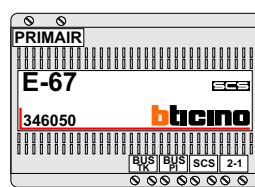

Potentiaal/vrij contact voor 2e deur.
Schakelt 3 sec. met de lichtknop van videofoons N=2