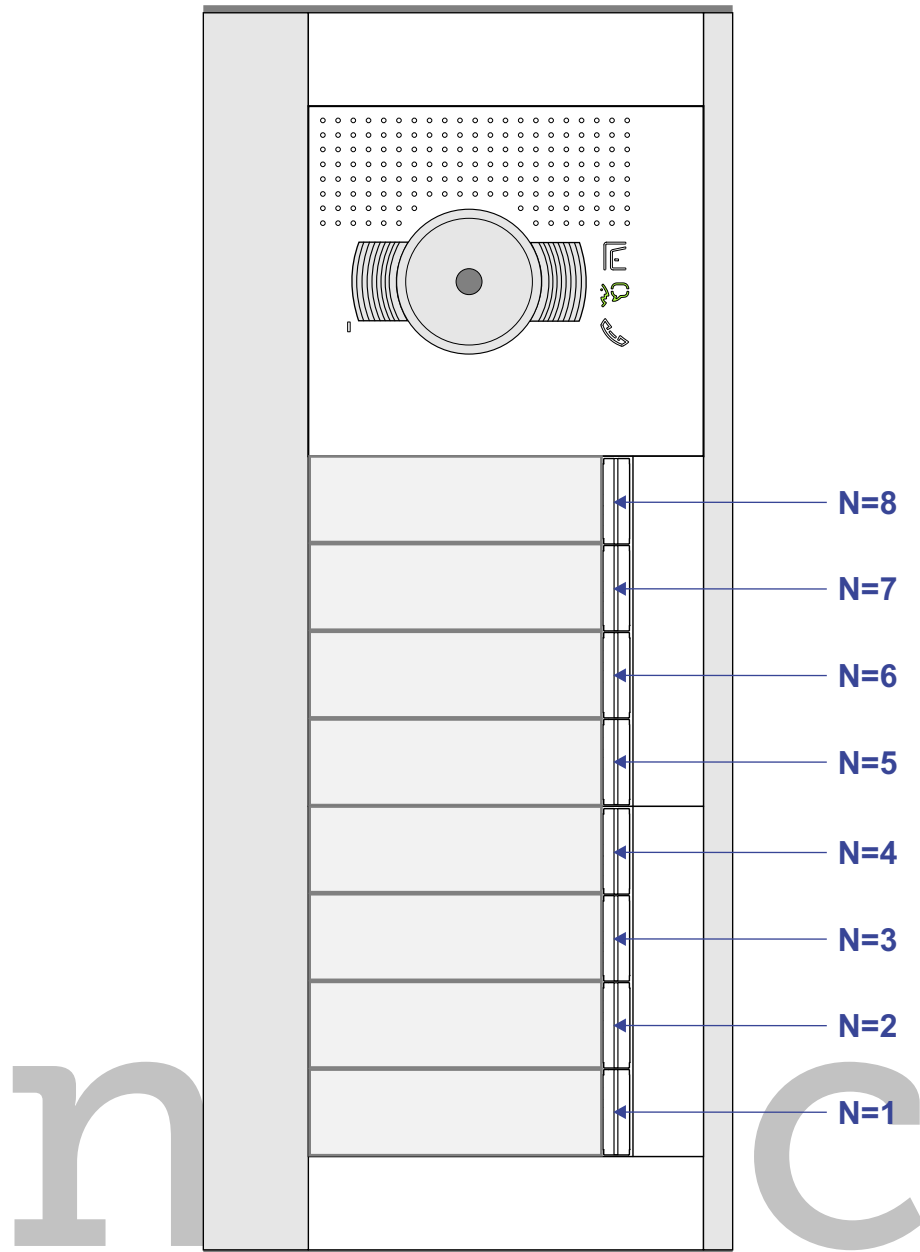

— = systeemkabel
 Bij kabel 2 x 1 mm²:
 180% afstand!
 Bij kabel 2 x 0,28 mm²:
 60% afstand!
 UTP op aanvraag.

BUS 2-DRAADS

Bij monteren/demonteren spanning eraf en voorkom defecten!

Haal de spanning van het systeem als je een module monteert of demonteert

Max. 50 meter

Max. 100 meter systeemkabel tot laatste videofoon

INTERCOM MADE EASY