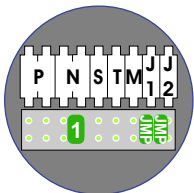

— = systeemkabel
 Bij kabel 2 x 1 mm²:
 180% afstand!
 Bij kabel 2 x 0,28 mm²:
 60% afstand!
 UTP op aanvraag.

BUS 2-DRAADS

Bij monteren/demonteren spanning eraf en voorkom defecten!

Haal de spanning van het systeem als je een module monteert of demonteert

Max. 50 meter

Max. 100 meter systeemkabel tot laatste videofoon

INTERCOM MADE EASY