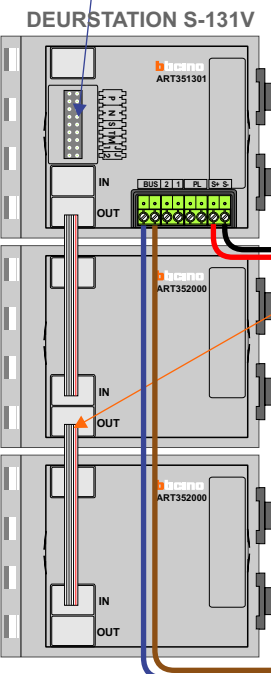

— = systeemkabel
 Bij kabel 2 x 1 mm²:
 180% afstand!
 Bij kabel 2 x 0,28 mm²:
 60% afstand!
 UTP op aanvraag.

BUS 2-DRAADS

Bij monteren/demonteren spanning eraf en voorkom defecten!

Haal de spanning van het systeem als je een module monteert of demonteert

Max. 50 meter

Max. 100 meter systeemkabel tot laatste videofoon

INTERCOM MADE EASY