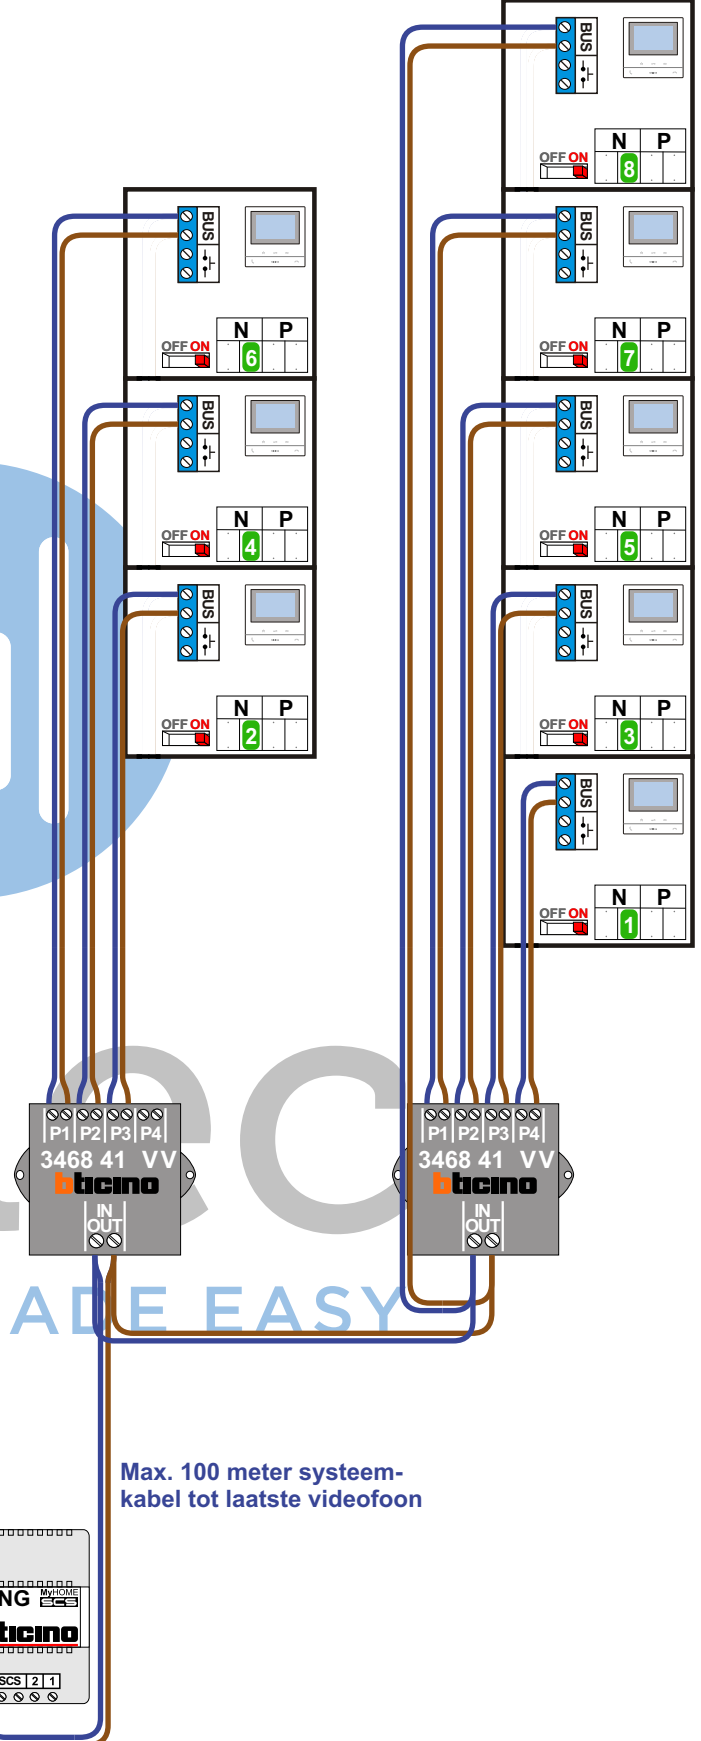

— = systeemkabel
 Bij kabel 2 x 1 mm²:
 180% afstand!
 Bij kabel 2 x 0,28 mm²:
 60% afstand!
 UTP op aanvraag.

BUS 2-DRAADS

Bij monteren/demonteren spanning eraf en voorkom defecten!

Haal de spanning van het systeem als je een module monteert of demonteert

Max. 50 meter

Max. 100 meter systeemkabel tot laatste videofoon

INTERCOM MADE EASY