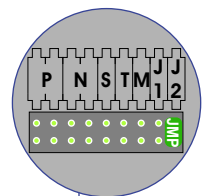

nelec
 INTERCOM MADE EASY

— = systeemkabel
 Bij andere getwiste kabel 66% afstand!
 Bij ongetwiste kabel max. 50 meter buitenpost naar videofoon.
 UTP op aanvraag.

TWEEDRAADS BUS

Bij monteren/demonteren spanning eraf voorkomt defecten!

VideoVerdeler

De aders moeten echt OP de klemmen doorgelust worden!

M-50

De aders moeten echt OP de connector doorgelust worden!

DEURSTATION S-140V

Max. 50 meter

Max. 2 meter

naar VV pagina 2

INTERCOM MADE EASY

van VV pagina 1

INTERCOM MADE EASY

N-waarde	Huisnummer	Eindweerstand
1	590	X
2	592	X
3	594	X
4	596	X
5	598	X
6	600	X
7	602	X
8	604	X
9	606	
10	608	
11	610	
12	612	
13	614	X
14	616	X
15	618	X
16	620	X
17	622	X
18	624	X
19	626	X
20	628	X
21	630	X
22	632	X
23	634	X
24	636	X
25	638	X
26	640	X
27	642	X
28	644	X
29	646	X
30	648	
31	650	
32	652	
33	654	X
34	656	X
35	658	X
36	660	X
37	662	X
38	664	X
39	666	X
40	668	X