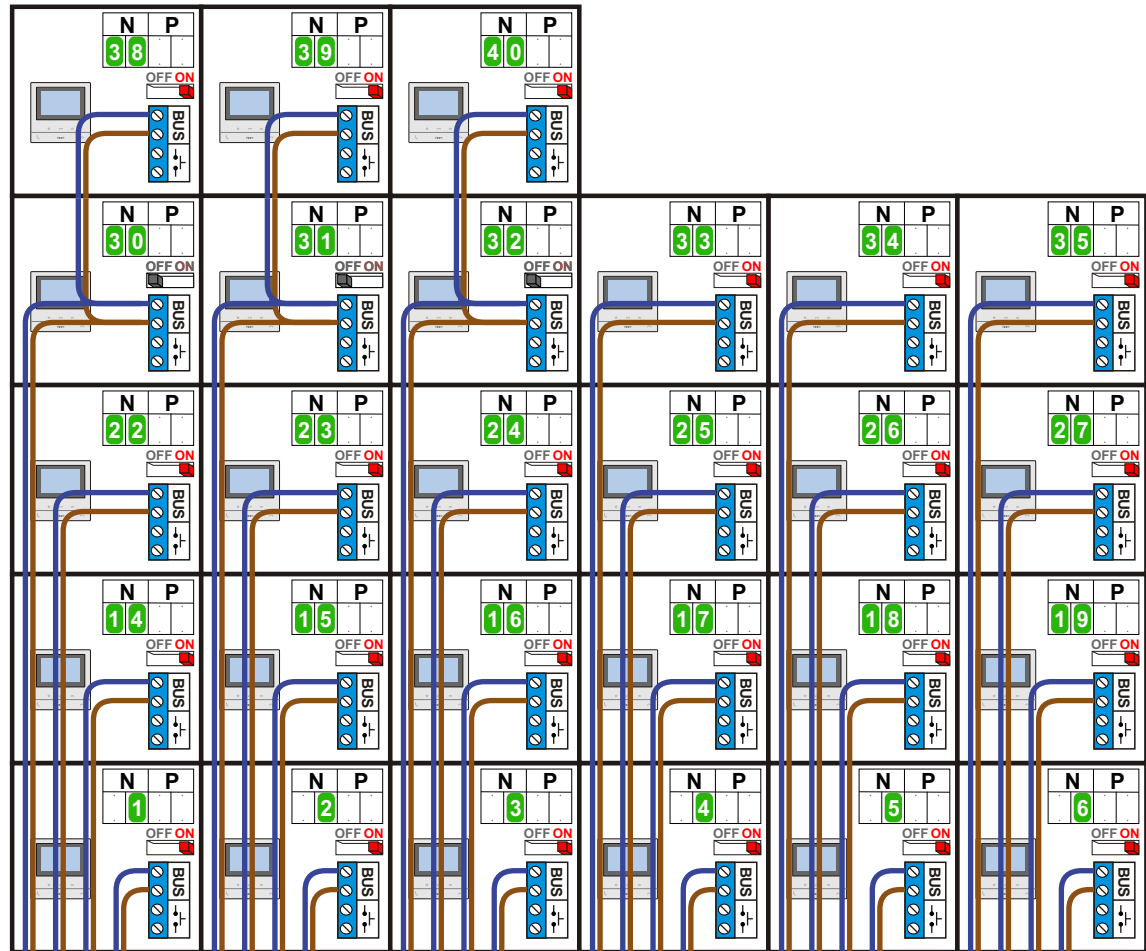

nelec
 INTERCOM MADE EASY

— = systeemkabel
 Bij andere getwiste kabel 66% afstand!
 Bij ongetwiste kabel max. 50 meter buitenpost naar videofoon.
 UTP op aanvraag.

TWEEDRAADS BUS

Bij monteren/demonteren spanning eraf voorkomt defecten!

VideoVerdeler

De aders moeten echt OP de klemmen doorgelust worden!

M-50

De aders moeten echt OP de connector doorgelust worden!

DEURSTATION S-140V

Max. 50 meter

Max. 2 meter

naar VV pagina 2

INTERCOM MADE EASY

van VV pagina 1

INTERCOM MADE EASY

N-waarde	Huisnummer	Eindweerstand
1	590	X
2	592	X
3	594	X
4	596	X
5	598	X
6	600	X
7	602	X
8	604	X
9	606	
10	608	
11	610	
12	612	
13	614	X
14	616	X
15	618	X
16	620	X
17	622	X
18	624	X
19	626	X
20	628	X
21	630	X
22	632	X
23	634	X
24	636	X
25	638	X
26	640	X
27	642	X
28	644	X
29	646	X
30	648	
31	650	
32	652	
33	654	X
34	656	X
35	658	X
36	660	X
37	662	X
38	664	X
39	666	X
40	668	X