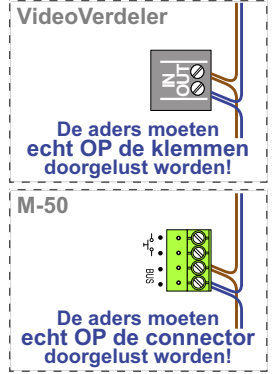

nelec
 INTERCOM MADE EASY

— = systeemkabel
 Bij andere getwiste kabel 66% afstand!
 Bij ongetwiste kabel max. 50 meter buitenpost naar videofoon.
 UTP op aanvraag.

TWEEDRAADS BUS

Bij monteren/demonteren spanning eraf voorkomt defecten!

VideoVerdeler

De aders moeten echt OP de klemmen doorgelust worden!

M-50

De aders moeten echt OP de connector doorgelust worden!

DEURSTATION S-140V

Max. 50 meter

Max. 2 meter

naar VV pagina 2

INTERCOM MADE EASY

van VV pagina 1

INTERCOM MADE EASY

N-waarde	Huisnummer	Eindweerstand
1	590	X
2	592	X
3	594	X
4	596	X
5	598	X
6	600	X
7	602	X
8	604	X
9	606	
10	608	
11	610	
12	612	
13	614	X
14	616	X
15	618	X
16	620	X
17	622	X
18	624	X
19	626	X
20	628	X
21	630	X
22	632	X
23	634	X
24	636	X
25	638	X
26	640	X
27	642	X
28	644	X
29	646	X
30	648	
31	650	
32	652	
33	654	X
34	656	X
35	658	X
36	660	X
37	662	X
38	664	X
39	666	X
40	668	X