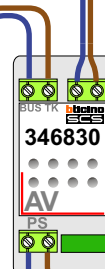

VideoVerdeler

De aders moeten echt OP de klemmen doorgelust worden!

M-50

De aders moeten echt OP de connector doorgelust worden!

DEURSTATION S-140V

Max. 50 meter

Max. 2 meter

naar VV pagina 2

INTERCOM MADE EASY

van VV pagina 1

INTERCOM MADE EASY

N-waarde	Huisnummer	Eindweerstand
1	590	X
2	592	X
3	594	X
4	596	X
5	598	X
6	600	X
7	602	X
8	604	X
9	606	
10	608	
11	610	
12	612	
13	614	X
14	616	X
15	618	X
16	620	X
17	622	X
18	624	X
19	626	X
20	628	X
21	630	X
22	632	X
23	634	X
24	636	X
25	638	X
26	640	X
27	642	X
28	644	X
29	646	X
30	648	
31	650	
32	652	
33	654	X
34	656	X
35	658	X
36	660	X
37	662	X
38	664	X
39	666	X
40	668	X