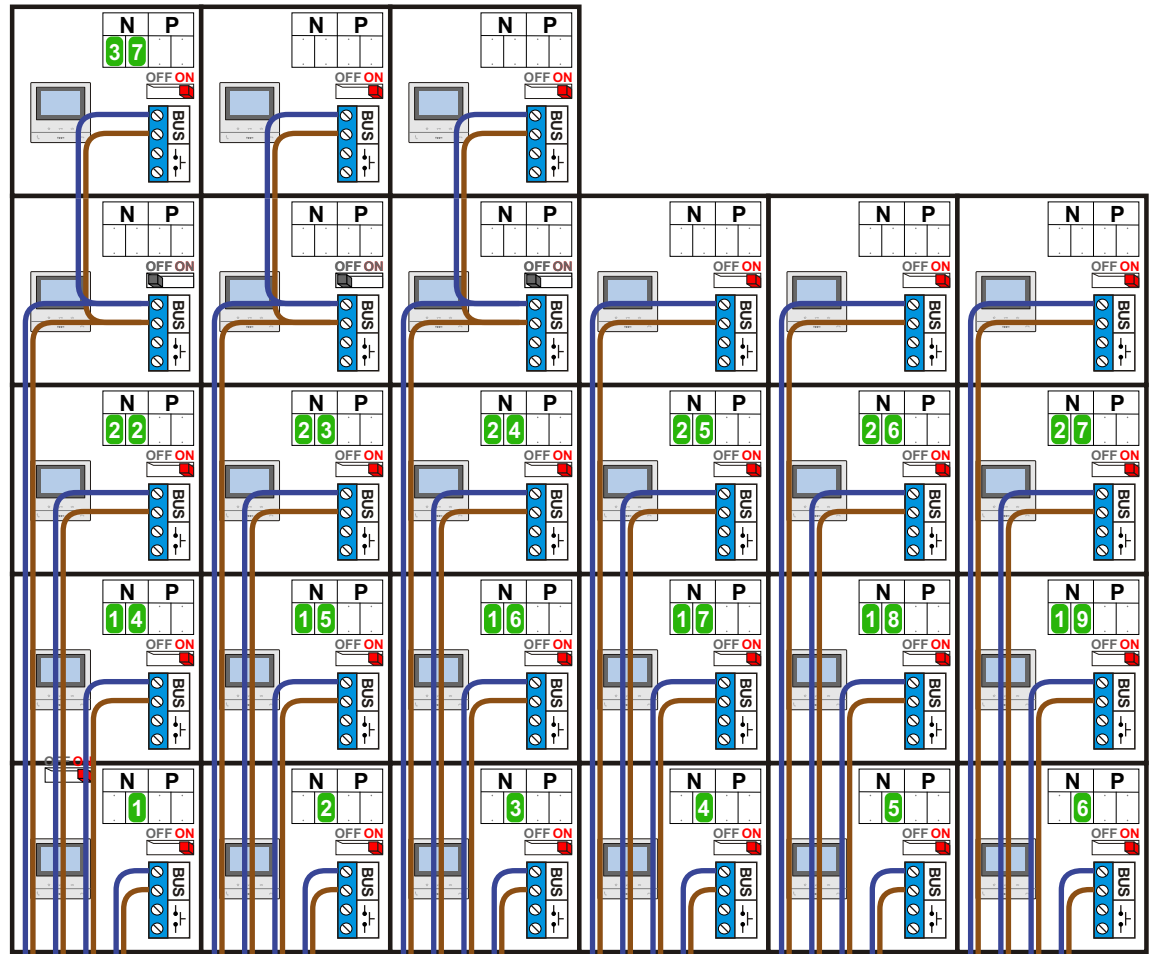

VideoVerdeler

De anders moeten echt OP de klemmen doorgelust worden!

M-50

De anders moeten echt OP de connector doorgelust worden!

naar VV pagina 2

INTERCOM MADE EASY

Max. 50 meter

Max. 2 meter

INTERCOM MADE EASY

N-waarde	Huisnummer	Eindweerstand
1	498	X
2	500	X
3	502	X
4	504	X
5	506	X
6	508	X
7	510	X
8	512	X
9	514	
10	516	
11	518	
12	520	
13	522	X
14	524	X
15	526	X
16	528	X
17	530	X
18	532	X
19	534	X
20	536	X
21	538	X
22	540	X
23	542	X
24	544	X
25	546	X
26	548	X
27	550	X
28	552	X
29	554	X
30	556	
31	558	
32	560	
33	562	X
34	564	X
35	566	X
36	568	X
37	570	X
38	572	X
39	574	X

nelec
 INTERCOM MADE EASY

— = systeemkabel
 Bij andere getwiste kabel 66% afstand!
 Bij ongetwiste kabel max. 50 meter buitenpost naar videofoon.
 UTP op aanvraag.

TWEEDRAADS BUS

Bij monteren/demonteren spanning eraf voorkomt defecten!

VideoVerdeler

De aders moeten echt OP de klemmen doorgelust worden!

M-50

De aders moeten echt OP de connector doorgelust worden!

DEURSTATION S-140V

Max. 50 meter

Max. 2 meter

naar VV pagina 2