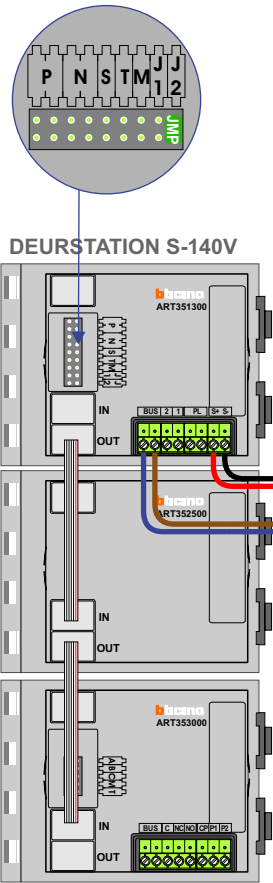

— = systeemkabel
 Bij andere getwiste kabel 66% afstand!
 Bij ongetwiste kabel max. 50 meter buitenpost naar videofoon.
 UTP op aanvraag.

TWEEDRAADS BUS

Bij monteren/demonteren spanning eraf voorkomt defecten!

VideoVerdeler

De anders moeten echt OP de klemmen doorgelust worden!

M-50

De anders moeten echt OP de connector doorgelust worden!

naar VV pagina 2

INTERCOM MADE EASY

Max. 50 meter

Max. 2 meter

INTERCOM MADE EASY

N-waarde	Huisnummer	Eindweerstand
1	498	X
2	500	X
3	502	X
4	504	X
5	506	X
6	508	X
7	510	X
8	512	X
9	514	
10	516	
11	518	
12	520	
13	522	X
14	524	X
15	526	X
16	528	X
17	530	X
18	532	X
19	534	X
20	536	X
21	538	X
22	540	X
23	542	X
24	544	X
25	546	X
26	548	X
27	550	X
28	552	X
29	554	X
30	556	
31	558	
32	560	
33	562	X
34	564	X
35	566	X
36	568	X
37	570	X
38	572	X
39	574	X

nelec
 INTERCOM MADE EASY

— = systeemkabel
 Bij andere getwiste kabel 66% afstand!
 Bij ongetwiste kabel max. 50 meter buitenpost naar videofoon.
 UTP op aanvraag.

TWEEDRAADS BUS

Bij monteren/demonteren spanning eraf voorkomt defecten!