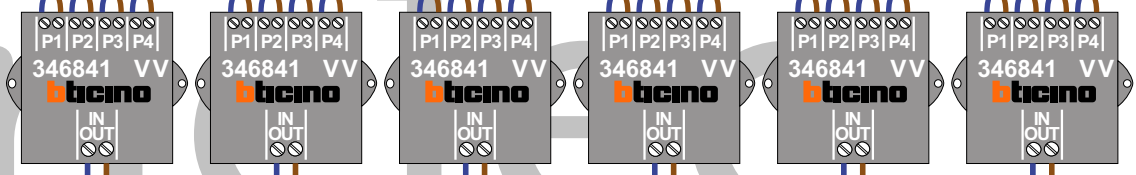

— = systeemkabel
 Bij andere getwiste kabel 66% afstand!
 Bij ongetwiste kabel max. 50 meter buitenpost naar videofoon.
 UTP op aanvraag.

TWEEDRAADS BUS

Bij monteren/demonteren spanning eraf voorkomt defecten!

VideoVerdeler

De anders moeten echt OP de klemmen doorgelust worden!

M-50

De anders moeten echt OP de connector doorgelust worden!

naar VV pagina 2

INTERCOM MADE EASY

Max. 50 meter

Max. 2 meter

INTERCOM MADE EASY

N-waarde	Huisnummer	Eindweerstand
1	498	X
2	500	X
3	502	X
4	504	X
5	506	X
6	508	X
7	510	X
8	512	X
9	514	
10	516	
11	518	
12	520	
13	522	X
14	524	X
15	526	X
16	528	X
17	530	X
18	532	X
19	534	X
20	536	X
21	538	X
22	540	X
23	542	X
24	544	X
25	546	X
26	548	X
27	550	X
28	552	X
29	554	X
30	556	
31	558	
32	560	
33	562	X
34	564	X
35	566	X
36	568	X
37	570	X
38	572	X
39	574	X

nelec
 INTERCOM MADE EASY

— = systeemkabel
 Bij andere getwiste kabel 66% afstand!
 Bij ongetwiste kabel max. 50 meter buitenpost naar videofoon.
 UTP op aanvraag.

TWEEDRAADS BUS

Bij monteren/demonteren spanning eraf voorkomt defecten!