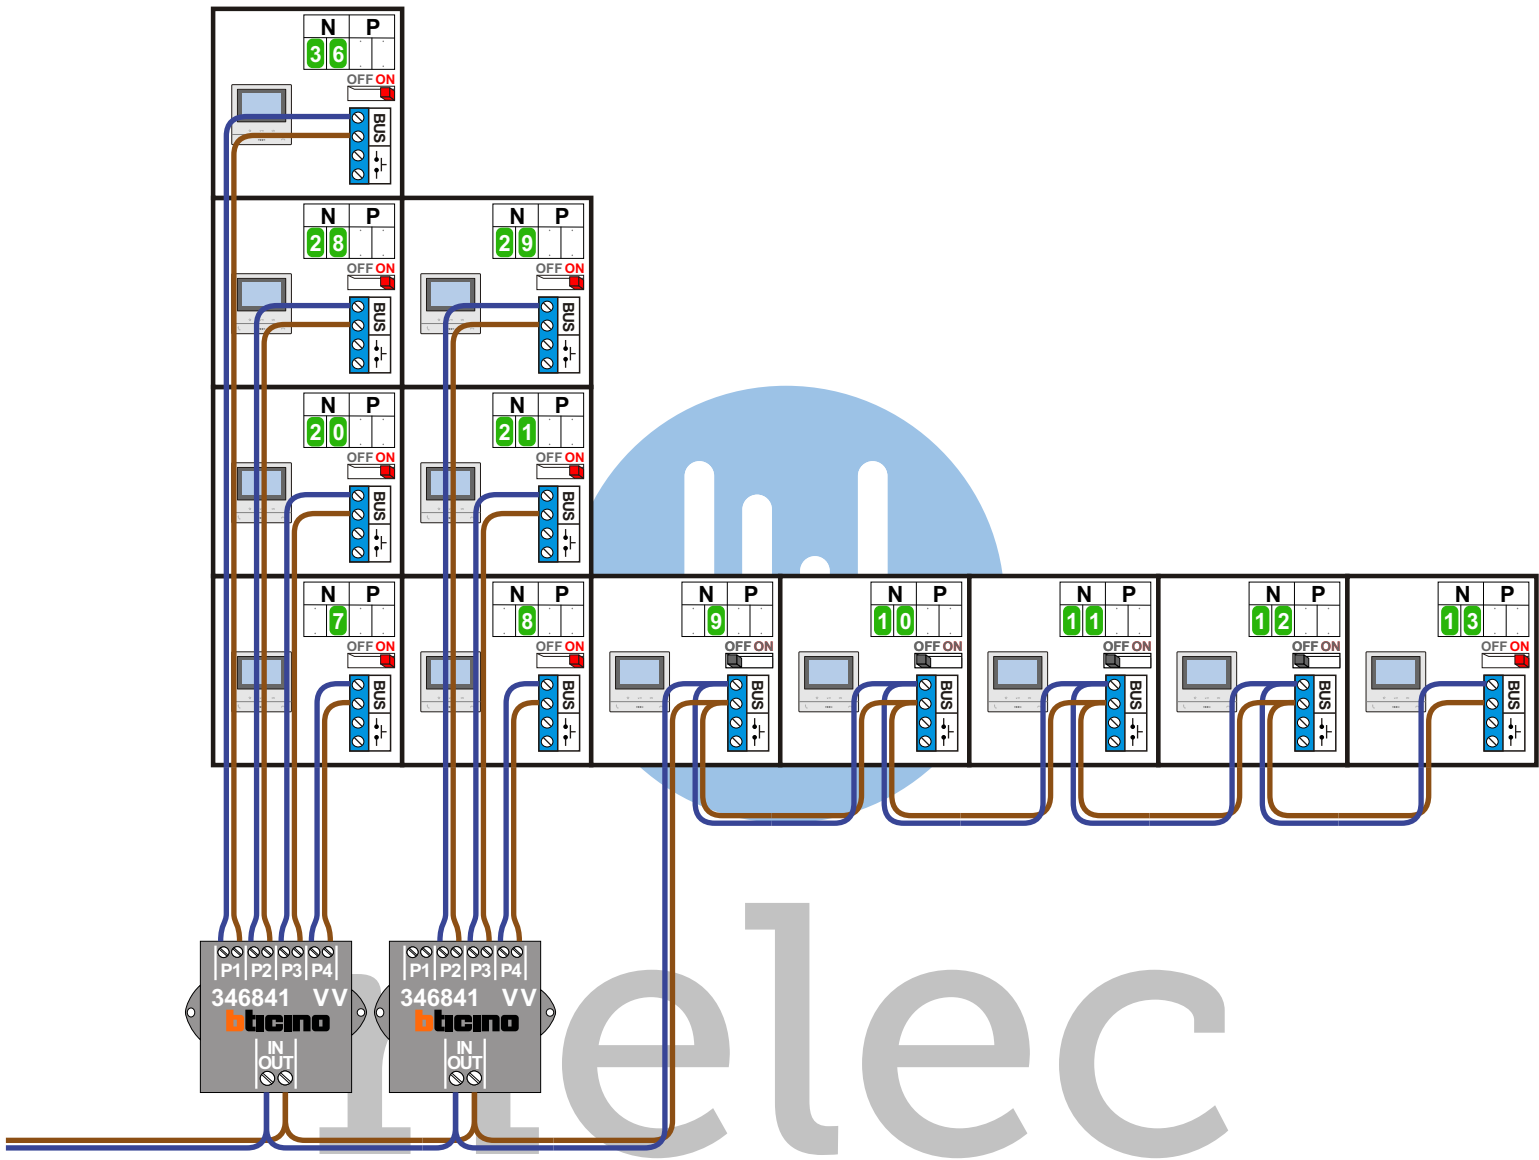

— = systeemkabel
 Bij andere getwiste kabel 66% afstand!
 Bij ongetwiste kabel max. 50 meter buitenpost naar videofoon.
 UTP op aanvraag.

TWEEDRAADS BUS

Bij monteren/demonteren spanning eraf voorkomt defecten!

VideoVerdeler

De anders moeten echt OP de klemmen doorgelust worden!

M-50

De anders moeten echt OP de connector doorgelust worden!

naar VV pagina 2

INTERCOM MADE EASY

Max. 50 meter

Max. 2 meter

nelec
 INTERCOM MADE EASY

— = systeemkabel
 Bij andere getwiste kabel 66% afstand!
 Bij ongetwiste kabel max. 50 meter buitenpost naar videofoon.
 UTP op aanvraag.

TWEEDRAADS BUS

Bij monteren/demonteren spanning eraf voorkomt defecten!

VideoVerdeler

De aders moeten echt OP de klemmen doorgelust worden!

M-50

De aders moeten echt OP de connector doorgelust worden!

DEURSTATION S-140V

Max. 50 meter

Max. 2 meter

naar VV pagina 2