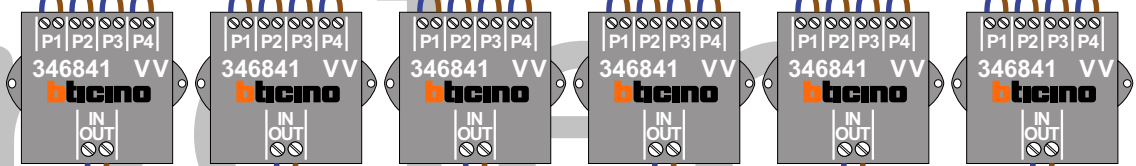

nelec
 INTERCOM MADE EASY

— = systeemkabel
 Bij andere getwiste kabel 66% afstand!
 Bij ongetwiste kabel max. 50 meter buitenpost naar videofoon.
 UTP op aanvraag.

TWEEDRAADS BUS

Bij monteren/demonteren spanning eraf voorkomt defecten!

VideoVerdeler

De aders moeten echt OP de klemmen doorgelust worden!

M-50

De aders moeten echt OP de connector doorgelust worden!

DEURSTATION S-140V

Max. 50 meter

Max. 2 meter

naar VV pagina 2

INTERCOM MADE EASY

van VV pagina 1

INTERCOM MADE EASY

N-waarde	Huisnummer	Eindweerstand
1	590	X
2	592	X
3	594	X
4	596	X
5	598	X
6	600	X
7	602	X
8	604	X
9	606	
10	608	
11	610	
12	612	
13	614	X
14	616	X
15	618	X
16	620	X
17	622	X
18	624	X
19	626	X
20	628	X
21	630	X
22	632	X
23	634	X
24	636	X
25	638	X
26	640	X
27	642	X
28	644	X
29	646	X
30	648	
31	650	
32	652	
33	654	X
34	656	X
35	658	X
36	660	X
37	662	X
38	664	X
39	666	X
40	668	X