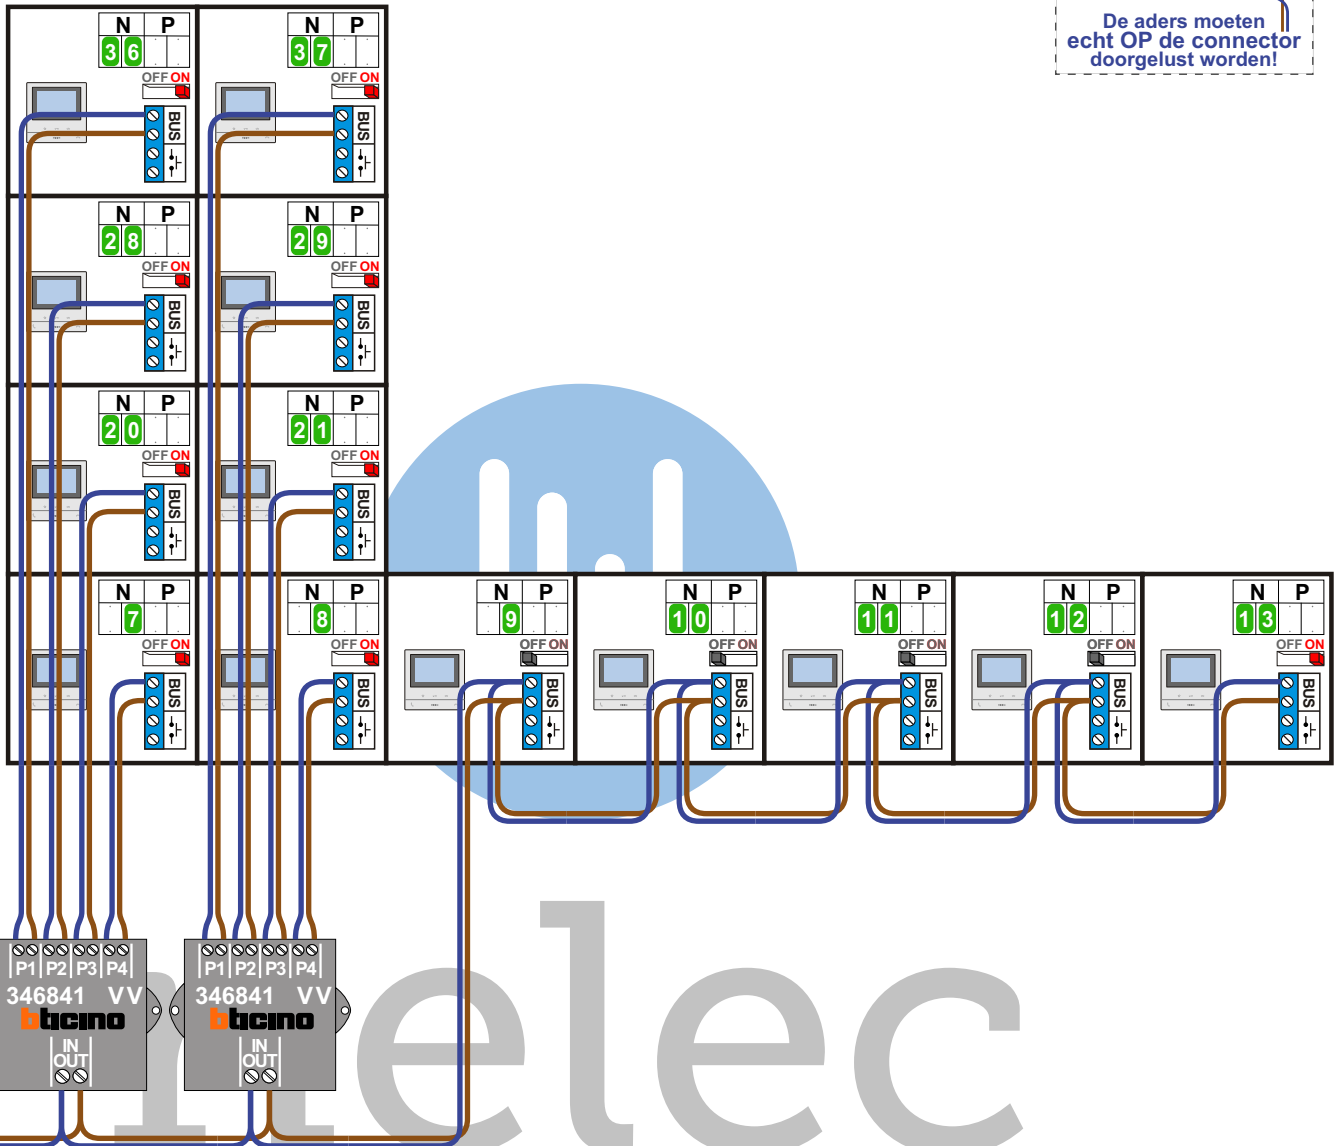

nelec
 INTERCOM MADE EASY

— = systeemkabel
 Bij andere getwiste kabel 66% afstand!
 Bij ongetwiste kabel max. 50 meter buitenpost naar videofoon.
 UTP op aanvraag.

TWEEDRAADS BUS

Bij monteren/demonteren spanning eraf voorkomt defecten!

VideoVerdeler

De aders moeten echt OP de klemmen doorgelust worden!

M-50

De aders moeten echt OP de connector doorgelust worden!

DEURSTATION S-140V

Max. 50 meter

Max. 2 meter

naar VV pagina 2

INTERCOM MADE EASY

van VV pagina 1

INTERCOM MADE EASY

N-waarde	Huisnummer	Eindweerstand
1	590	X
2	592	X
3	594	X
4	596	X
5	598	X
6	600	X
7	602	X
8	604	X
9	606	
10	608	
11	610	
12	612	
13	614	X
14	616	X
15	618	X
16	620	X
17	622	X
18	624	X
19	626	X
20	628	X
21	630	X
22	632	X
23	634	X
24	636	X
25	638	X
26	640	X
27	642	X
28	644	X
29	646	X
30	648	
31	650	
32	652	
33	654	X
34	656	X
35	658	X
36	660	X
37	662	X
38	664	X
39	666	X
40	668	X