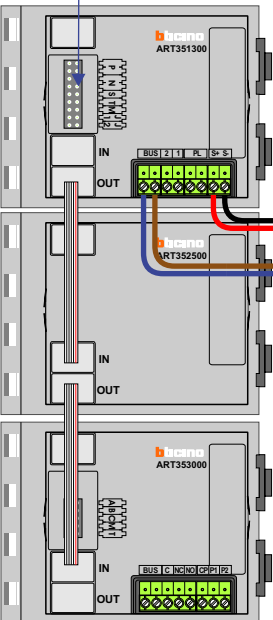

INTERCOM MADE EASY

N-waarde	Huisnummer	Eindweerstand
1	498	X
2	500	X
3	502	X
4	504	X
5	506	X
6	508	X
7	510	X
8	512	X
9	514	
10	516	
11	518	
12	520	
13	522	X
14	524	X
15	526	X
16	528	X
17	530	X
18	532	X
19	534	X
20	536	X
21	538	X
22	540	X
23	542	X
24	544	X
25	546	X
26	548	X
27	550	X
28	552	X
29	554	X
30	556	
31	558	
32	560	
33	562	X
34	564	X
35	566	X
36	568	X
37	570	X
38	572	X
39	574	X

nelec
 INTERCOM MADE EASY

— = systeemkabel
 Bij andere getwiste kabel 66% afstand!
 Bij ongetwiste kabel max. 50 meter buitenpost naar videofoon.
 UTP op aanvraag.

TWEEDRAADS BUS

Bij monteren/demonteren spanning eraf voorkomt defecten!

VideoVerdeler

De aders moeten echt OP de klemmen doorgelust worden!

M-50

De aders moeten echt OP de connector doorgelust worden!

DEURSTATION S-140V

Max. 50 meter

Max. 2 meter

naar VV pagina 2

INTERCOM MADE EASY

van VV pagina 1

INTERCOM MADE EASY

N-waarde	Huisnummer	Eindweerstand
1	590	X
2	592	X
3	594	X
4	596	X
5	598	X
6	600	X
7	602	X
8	604	X
9	606	
10	608	
11	610	
12	612	
13	614	X
14	616	X
15	618	X
16	620	X
17	622	X
18	624	X
19	626	X
20	628	X
21	630	X
22	632	X
23	634	X
24	636	X
25	638	X
26	640	X
27	642	X
28	644	X
29	646	X
30	648	
31	650	
32	652	
33	654	X
34	656	X
35	658	X
36	660	X
37	662	X
38	664	X
39	666	X
40	668	X