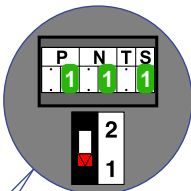

BUS 2-DRAADS

Bij monteren/demonteren spanning eraf en voorkom defecten!

— = systeemkabel
Bij andere getwiste kabel 66% afstand!
Bij ongetwiste kabel max. 50 meter buitenpost naar videofoon.
UTP op aanvraag.

De twee buitenposten echt **OP** de klemmen van E-67 aansluiten!

Max. 50 meter

Max. 50 meter

Max. 100 meter systeemkabel tot laatste videofoon