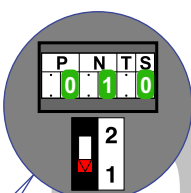

BUS 2-DRAADS

Bij monteren/demonteren spanning eraf en voorkom defecten!

— = systeemkabel
Bij andere getwiste kabel 66% afstand!
Bij ongetwiste kabel max. 50 meter buitenpost naar videofoon.
UTP op aanvraag.

De twee buitenposten echt **OP** de klemmen van E-67 aansluiten!

Max. 50 meter

Max. 50 meter

Max. 100 meter systeemkabel tot laatste videofoon