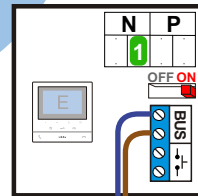

BUS 2-DRAADS

Bij monteren/demonteren spanning eraf en voorkom defecten!

— = systeemkabel
Bij andere getwiste kabel 66% afstand!
Bij ongetwiste kabel max. 50 meter buitenpost naar videofoon.
UTP op aanvraag.

De twee buitenposten echt **OP** de klemmen van E-67 aansluiten!

Max. 50 meter

Max. 50 meter

Max. 100 meter systeemkabel tot laatste videofoon