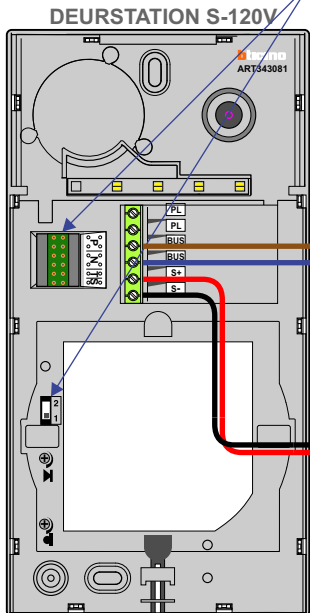

BUS 2-DRAADS

Bij monteren/demonteren spanning eraf en voorkom defecten!

— = systeemkabel
Bij andere getwiste kabel 66% afstand!
Bij ongetwiste kabel max. 50 meter buitenpost naar videofoon.
UTP op aanvraag.

De twee buitenposten echt **OP** de klemmen van E-67 aansluiten!

Max. 50 meter

Max. 50 meter

Max. 100 meter systeemkabel tot laatste videofoon