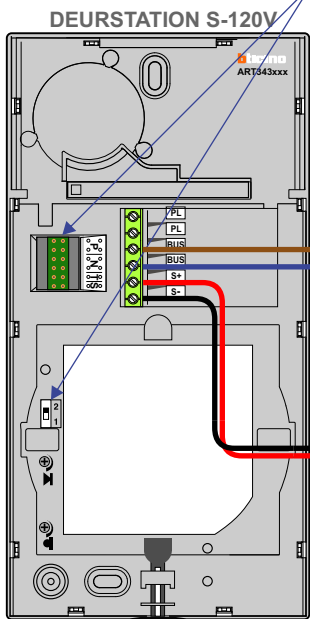

BUS 2-DRAADS

Bij monteren/demonteren spanning eraf en voorkom defecten!

— = systeemkabel
Bij andere getwiste kabel 66% afstand!
Bij ongetwiste kabel max. 50 meter buitenpost naar videofoon.
UTP op aanvraag.

De twee buitenposten echt **OP** de klemmen van E-67 aansluiten!

Max. 50 meter

Max. 50 meter

Max. 100 meter systeemkabel tot laatste videofoon