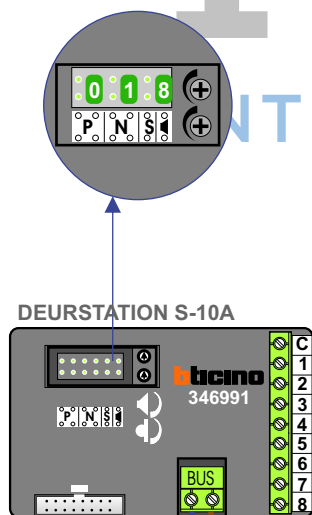

— = systeemkabel
Bij andere getwiste kabel 66% afstand!
Bij ongetwiste kabel max. 50 meter buitenpost naar videofoon.
UTP op aanvraag.

De twee stijgers echt OP de klemmen van E-67 aansluiten!

TWEEDRAADS BUS

Bij monteren/demonteren spanning eraf voorkomt defecten!

Max. 100 meter systeemkabel tot laatste videofoon

max. 3 meter coax kern coax mantel coax
Camera een eigen voeding geven!

Max. 50 meter

Digitizer voor 1 t/m 8 drukkers

Max. 290 meter

 = systeemkabel
 Bij andere getwiste kabel 66% afstand!
 Bij ongetwiste kabel max. 50 meter buitenpost naar videofoon.
 UTP op aanvraag.

TWEEDRAADS BUS
 
 Bij monteren/demonteren spanning eraf voorkomt defecten!

Entree 1: Huisnummer 4 t/m 16

N-Waarde	Huisnummer	Switch-ON
1	4	X
2	6	X
3	8	X
4	10	X
5	12	X
6	14	X
7	16	X

Entree 2: Huisnummer 36 t/m 48

N-Waarde	Huisnummer	Switch-ON
1	36	X
2	38	X
3	40	X
4	42	X
5	44	X
6	46	X
7	48	X