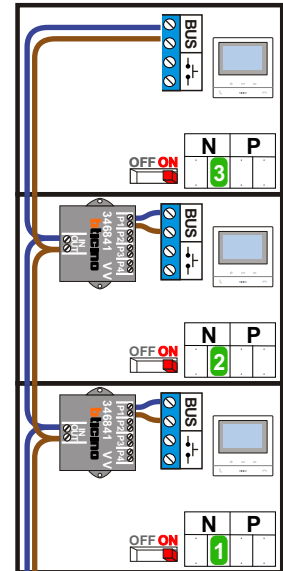

— = systeemkabel
Bij andere getwiste kabel 66% afstand!
Bij ongetwiste kabel max. 50 meter buitenpost naar videofoon.
UTP op aanvraag.

De twee stijgers echt OP de klemmen van E-67 aansluiten!

TWEEDRAADS BUS

Bij monteren/demonteren spanning eraf voorkomt defecten!

Max. 100 meter systeemkabel tot laatste videofoon

max. 3 meter coax kern coax mantel coax
Camera een eigen voeding geven!

Max. 50 meter

Digitizer voor 1 t/m 8 drukkers

Max. 290 meter

 = systeemkabel
 Bij andere getwiste kabel 66% afstand!
 Bij ongetwiste kabel max. 50 meter buitenpost naar videofoon.
 UTP op aanvraag.

TWEEDRAADS BUS
 
 Bij monteren/demonteren spanning eraf voorkomt defecten!

Entree 1: Huisnummer 4 t/m 16

N-Waarde	Huisnummer	Switch-ON
1	4	X
2	6	X
3	8	X
4	10	X
5	12	X
6	14	X
7	16	X

Entree 2: Huisnummer 36 t/m 48

N-Waarde	Huisnummer	Switch-ON
1	36	X
2	38	X
3	40	X
4	42	X
5	44	X
6	46	X
7	48	X