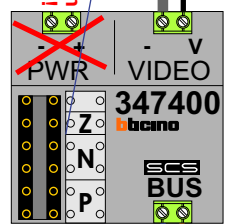

— = systeemkabel
Bij andere getwiste kabel 66% afstand!
Bij ongetwiste kabel max. 50 meter buitenpost naar videofoon.
UTP op aanvraag.

De twee stijgers echt OP de klemmen van E-67 aansluiten!

TWEEDRAADS BUS

Bij monteren/demonteren spanning eraf voorkomt defecten!

Max. 100 meter systeemkabel tot laatste videofoon

max. 3 meter coax kern coax mantel coax
Camera een eigen voeding geven!

Max. 50 meter

Digitizer voor 1 t/m 8 drukkers

Max. 290 meter

 = systeemkabel
 Bij andere getwiste kabel 66% afstand!
 Bij ongetwiste kabel max. 50 meter buitenpost naar videofoon.
 UTP op aanvraag.

TWEEDRAADS BUS
 
 Bij monteren/demonteren spanning eraf voorkomt defecten!