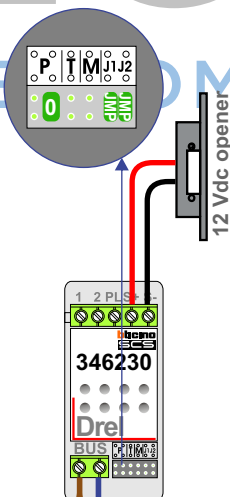

Bij monteren/demonteren spanning eraf voorkomt defecten!

Max. 100 meter systeemkabel tot laatste videofoon

max. 3 meter coax kern coax mantel coax
Camera een eigen voeding geven!

Max. 50 meter

Digitizer voor 1 t/m 8 drukkers

Max. 290 meter

 = systeemkabel
 Bij andere getwiste kabel 66% afstand!
 Bij ongetwiste kabel max. 50 meter buitenpost naar videofoon.
 UTP op aanvraag.

TWEEDRAADS BUS
 
 Bij monteren/demonteren spanning eraf voorkomt defecten!

Entree 1: Huisnummer 4 t/m 16

N-Waarde	Huisnummer	Switch-ON
1	4	X
2	6	X
3	8	X
4	10	X
5	12	X
6	14	X
7	16	X

Entree 2: Huisnummer 36 t/m 48

N-Waarde	Huisnummer	Switch-ON
1	36	X
2	38	X
3	40	X
4	42	X
5	44	X
6	46	X
7	48	X