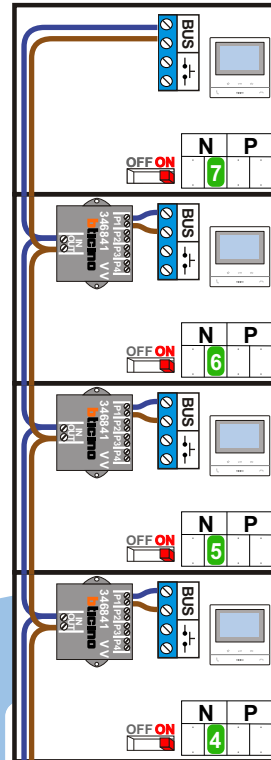

— = systeemkabel
Bij andere getwiste kabel 66% afstand!
Bij ongetwiste kabel max. 50 meter buitenpost naar videofoon.
UTP op aanvraag.

De twee stijgers echt OP de klemmen van E-67 aansluiten!

TWEEDRAADS BUS

Bij monteren/demonteren spanning eraf voorkomt defecten!

Max. 100 meter systeemkabel tot laatste videofoon

max. 3 meter coax kern coax mantel coax
Camera een eigen voeding geven!

Max. 50 meter

Digitizer voor 1 t/m 8 drukkers

Entree 1: Huisnummer 4 t/m 16

N-Waarde	Huisnummer	Switch-ON
1	4	X
2	6	X
3	8	X
4	10	X
5	12	X
6	14	X
7	16	X

Entree 2: Huisnummer 36 t/m 48

N-Waarde	Huisnummer	Switch-ON
1	36	X
2	38	X
3	40	X
4	42	X
5	44	X
6	46	X
7	48	X

Entree 3: Huisnummer 52 t/m 64

N-Waarde	Huisnummer	Switch-ON
1	52	X
2	54	X
3	56	X
4	58	X
5	60	X
6	62	X
7	64	X

Entree 4: Huisnummer 68 t/m 80

N-Waarde	Huisnummer	Switch-ON
1	68	X
2	70	X
3	72	X
4	74	X
5	76	X
6	78	X
7	80	X