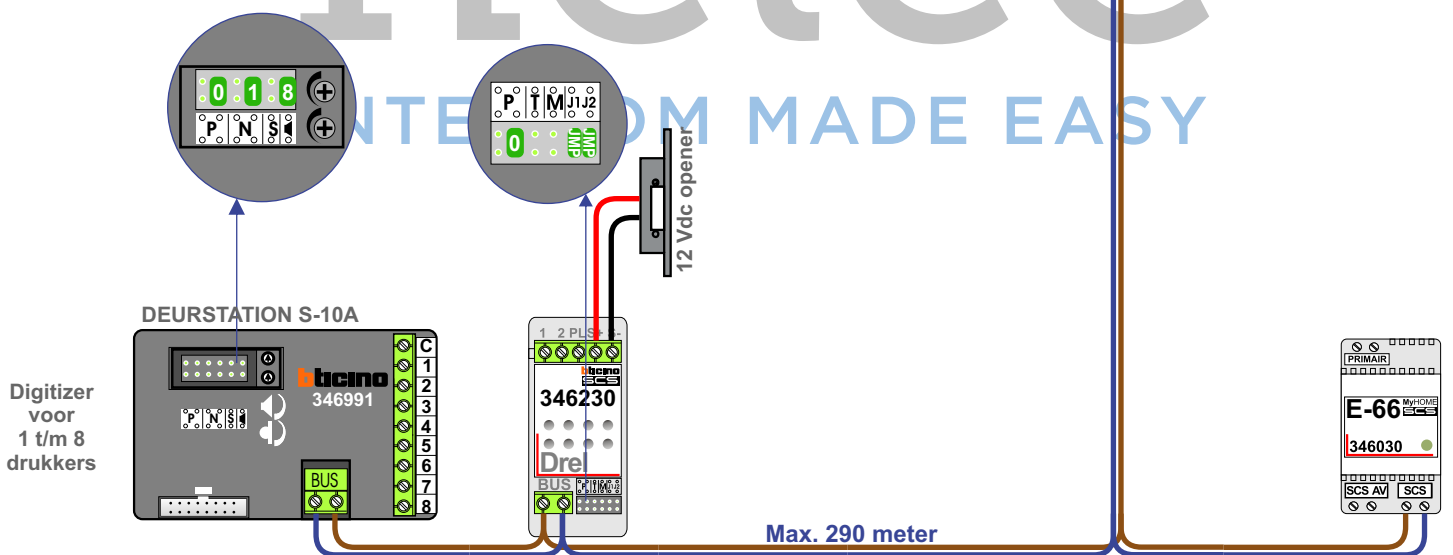

— = systeemkabel
 Bij kabel 2 x 1 mm²:
 180% afstand!
 Bij kabel 2 x 0,28 mm²:
 60% afstand!
 UTP op aanvraag.

BUS 2-DRAADS

Bij monteren/demonteren
 spanning eraf
 en voorkom defecten!

Bij installaties zonder
 beeld maakt het niet
 uit *hoe* je de bus
 aansluit. De telefoons
 hoeven niet in serie en
 eindweerstand zijn
 niet nodig.

nelec
INTERCOM MADE EASY

Max. 320 meter systeem-
 kabel tot laatste deurtelefoon

Digitizer
 voor
 1 t/m 8
 drukkers

DEURSTATION S-10A

bticino
 346991

346230

Dre

Max. 290 meter