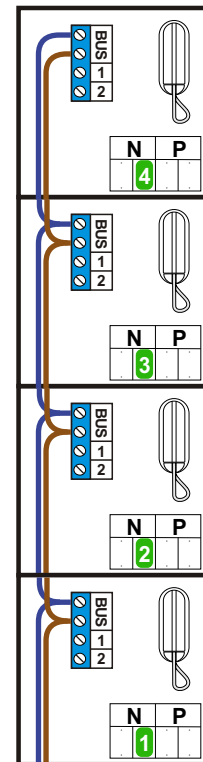

— = systeemkabel
 Bij kabel 2 x 1 mm²:
 180% afstand!
 Bij kabel 2 x 0,28 mm²:
 60% afstand!
 UTP op aanvraag.

BUS 2-DRAADS

Bij monteren/demonteren
 spanning eraf
 en voorkom defecten!

Bij installaties zonder
 beeld maakt het niet
 uit *hoe* je de bus
 aansluit. De telefoons
 hoeven niet in serie en
 eindweerstand zijn
 niet nodig.

nelec
INTERCOM MADE EASY

Max. 320 meter systeem-
 kabel tot laatste deurtelefoon

Digitizer
 voor
 1 t/m 8
 drukkers

DEURSTATION S-10A

bticino
 346991

346230

Dre

Max. 290 meter

PRIMAIR
 E-66
 346030
 SCS AV SCS 1