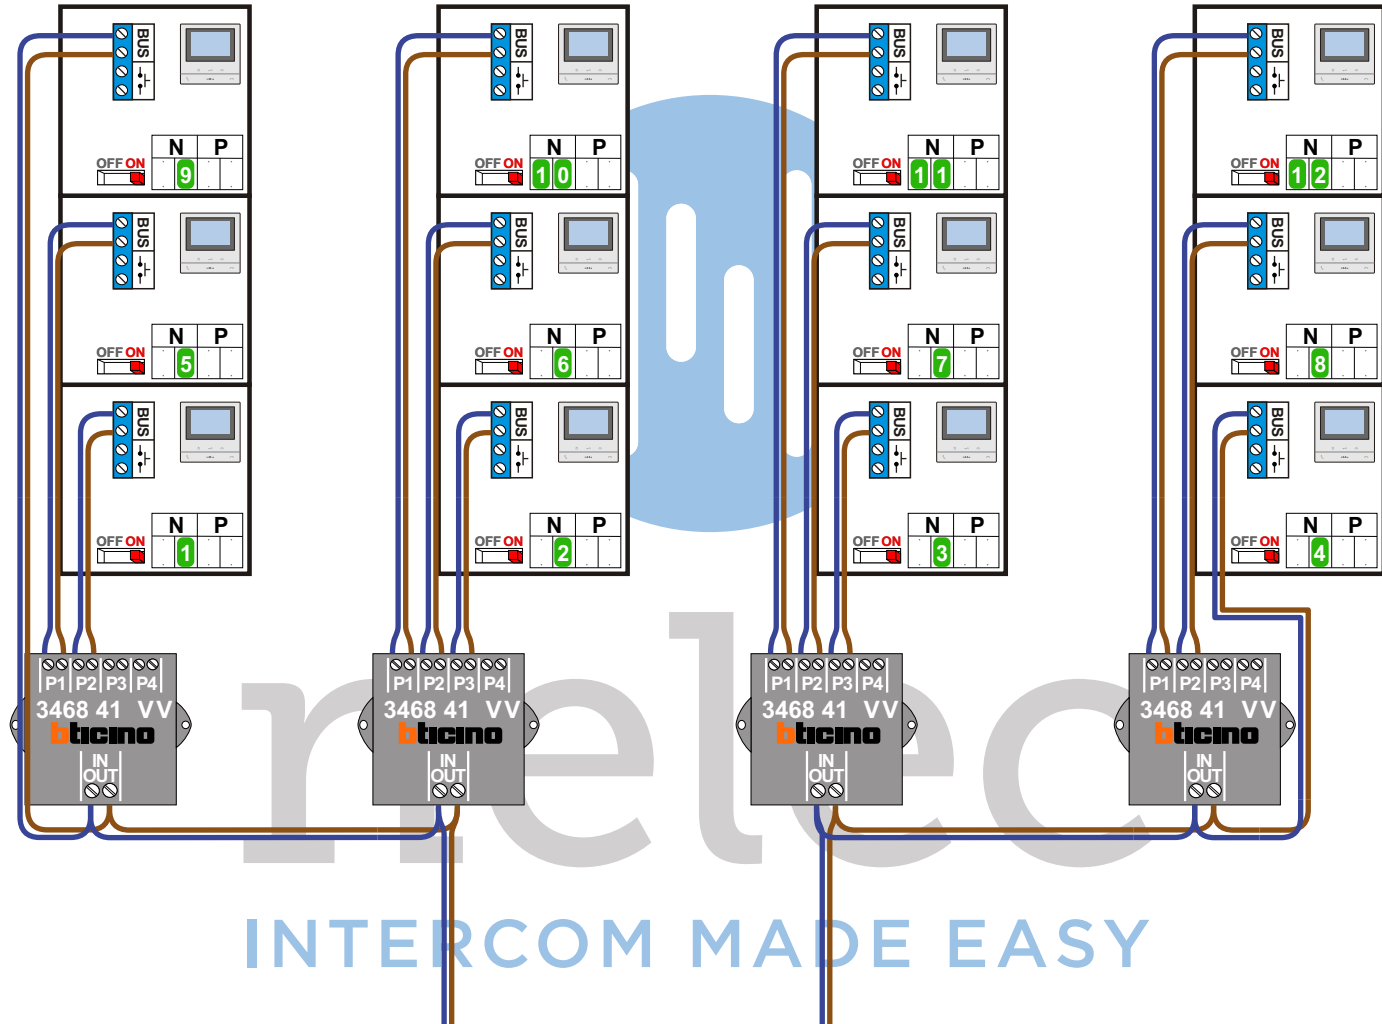

TWEEDRAADS BUS

Bij monteren/demonteren spanning eraf voorkomt defecten!

N-Waarde	Huisnummer	Switch-ON
1	495	X
2	497	X
3	499	X
4	501	X
5	503	X
6	505	X
7	507	X
8	509	X
9	511	X
10	513	X
11	515	X
12	517	X

— = systeemkabel
Bij andere getwiste kabel 66% afstand!
Bij ongetwiste kabel max. 50 meter buitenpost naar videofoon.
UTP op aanvraag.

De twee stijgers echt OP de klemmen van E-67 aansluiten!

TWEEDRAADS BUS

Bij monteren/demonteren
spanning eraf
voorkomt defecten!

 = systeemkabel
Bij andere getwiste
kabel 66% afstand!
Bij ongetwiste kabel
max. 50 meter buiten-
post naar videofoon.
UTP op aanvraag.

VideoVerdeler

De aders moeten
echt **OP** de klemmen
doorgelust worden!

INTERCOM MADE EASY

Kabels van Pagina 1