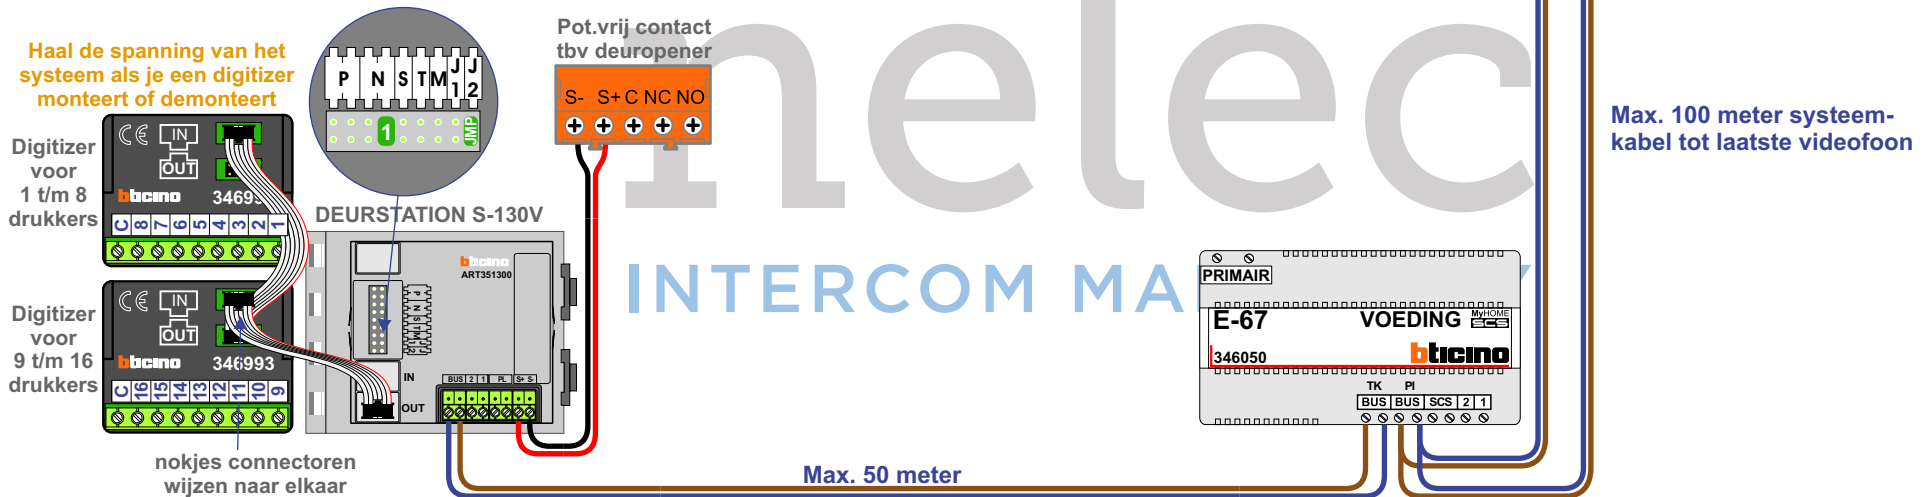

TWEEDRAADS BUS

Bij monteren/demonteren spanning eraf voorkomt defecten!

N-Waarde	Huisnummer	Switch-ON
1	495	X
2	497	X
3	499	X
4	501	X
5	503	X
6	505	X
7	507	X
8	509	X
9	511	X
10	513	X
11	515	X
12	517	X

— = systeemkabel
Bij andere getwiste kabel 66% afstand!
Bij ongetwiste kabel max. 50 meter buitenpost naar videofoon.
UTP op aanvraag.

De twee stijgers echt OP de klemmen van E-67 aansluiten!

TWEEDRAADS BUS

Bij monteren/demonteren
spanning eraf
voorkomt defecten!

 = systeemkabel
Bij andere getwiste
kabel 66% afstand!
Bij ongetwiste kabel
max. 50 meter buiten-
post naar videofoon.
UTP op aanvraag.

VideoVerdeler

De aders moeten
echt **OP** de klemmen
doorgelust worden!

INTERCOM MADE EASY

Kabels van Pagina 1