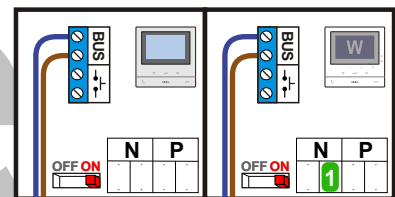

**— = systeemkabel**  
 Bij andere getwiste kabel 66% afstand!  
 Bij ongetwiste kabel max. 50 meter buitenpost naar videofoon.  
 UTP op aanvraag.

**TWEEDRAADS BUS**

Bij monteren/demonteren spanning eraf voorkomt defecten!

De twee stijgers echt OP de klemmen van E-67 aansluiten!

Max. 50 meter

12 Vdc opener

Max. 100 meter systeemkabel tot laatste videofoon