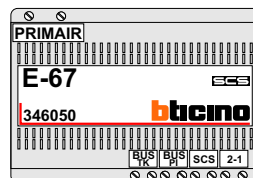

De twee stijgers echt OP de klemmen van E-67 aansluiten!

Max. 50 meter

12 Vdc opener

Max. 100 meter systeemkabel tot laatste videofoon