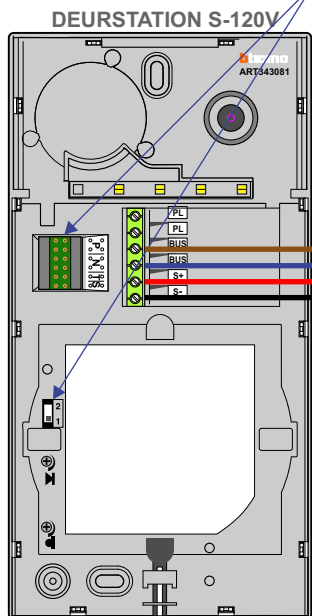

**— = systeemkabel**  
 Bij andere getwiste kabel 66% afstand!  
 Bij ongetwiste kabel max. 50 meter buitenpost naar videofoon.  
 UTP op aanvraag.

**TWEEDRAADS BUS**

Bij monteren/demonteren spanning eraf voorkomt defecten!

De twee stijgers echt OP de klemmen van E-67 aansluiten!

Max. 50 meter

12 Vdc opener

Max. 100 meter systeemkabel tot laatste videofoon