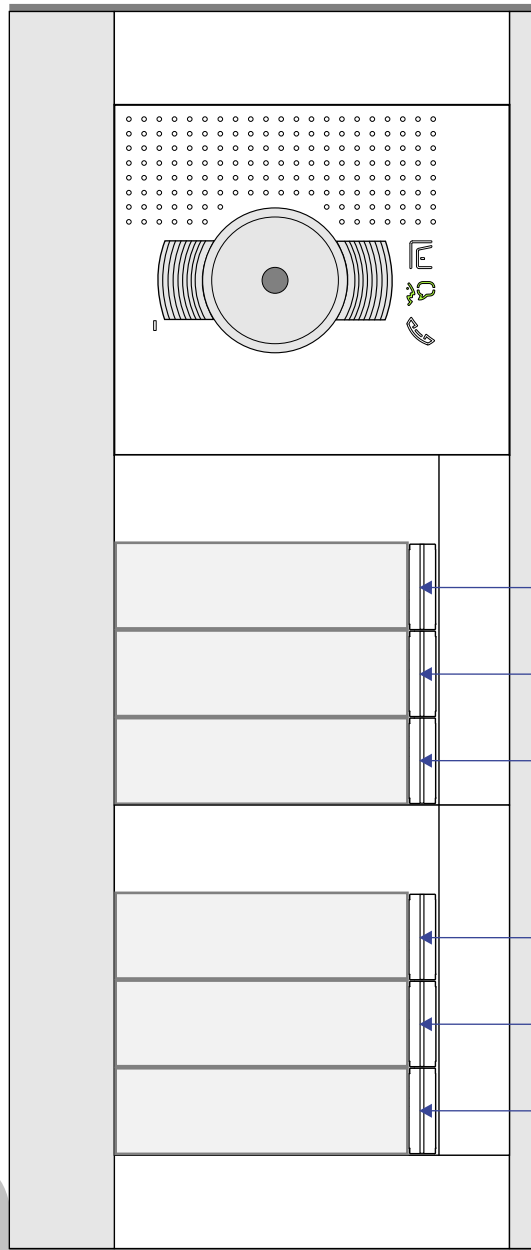

— = systeemkabel
 Bij andere getwiste kabel 66% afstand!
 Bij ongetwiste kabel max. 50 meter buitenpost naar videofoon.
 UTP op aanvraag.

N=8

N=7

N=6

N=5

N=4

N=3

N=2