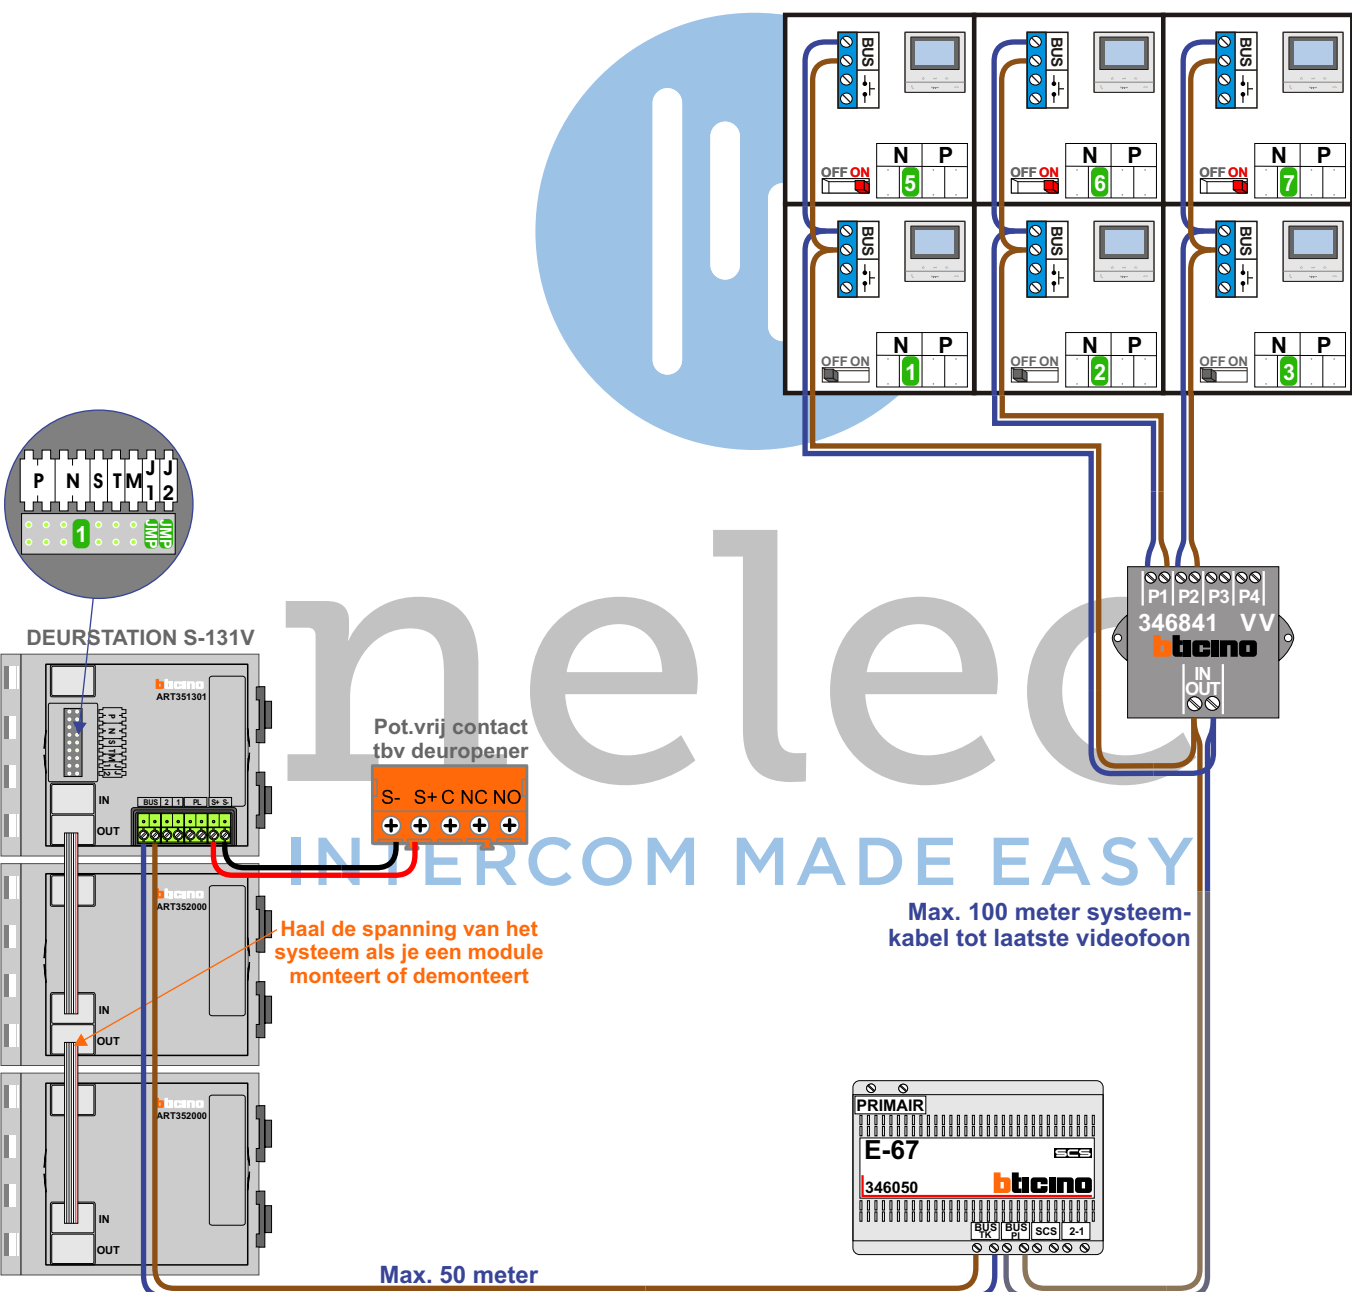

— = systeemkabel
 Bij andere getwiste kabel 66% afstand!
 Bij ongetwiste kabel max. 50 meter buitenpost naar videofoon.
 UTP op aanvraag.

N=8

N=7

N=6

N=5

N=4

N=3

N=2

N=1

nelec

INTERCOM MADE EASY