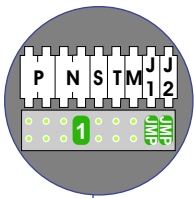

De twee stijgers echt OP de klemmen van E-67 aansluiten!

M-70

Español  
 Deutsch  
 Nederlands

Videofoon werkt pas na instellen van taal, datum en tijd.

nelec

INTERCOM MADE EASY

Cornet

Remijn