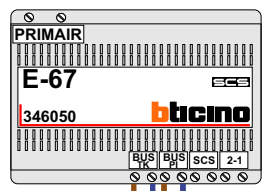

Haal de spanning van het systeem als je een module monteert of demonteert