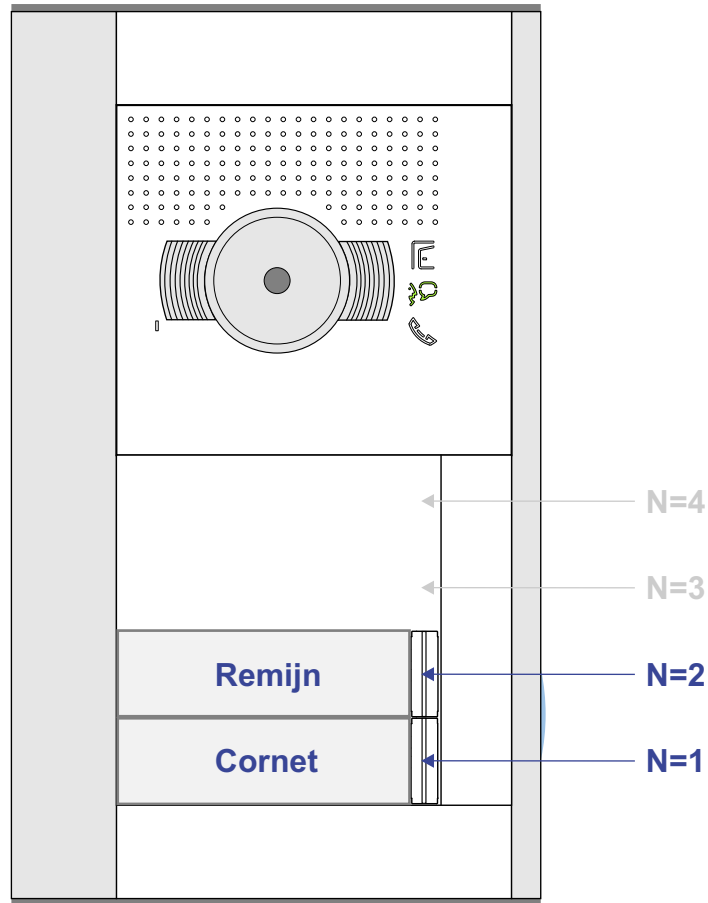

**— = systeemkabel**  
 Bij andere getwiste kabel 66% afstand!  
 Bij ongetwiste kabel max. 50 meter buitenpost naar videofoon.  
 UTP op aanvraag.

**BUS 2-DRAADS**

Bij monteren/demonteren spanning eraf en voorkom defecten!

De twee stijgers echt OP de klemmen van E-67 aansluiten!

M-70

Español  
 Deutsch  
 Nederlands

Videofoon werkt pas na instellen van taal, datum en tijd.

nelec

INTERCOM MADE EASY

Cornet

Remijn

Max. 100 meter systeemkabel tot laatste videfoon

Max. 100 meter systeemkabel tot laatste videfoon

Haal de spanning van het systeem als je een module monteert of demonteert

Max. 50 meter

nelec  
INTERCOM MADE EASY