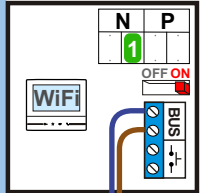

De twee stijgers echt OP de klemmen van E-67 aansluiten!

M-70

Español  
 Deutsch  
 Nederlands

Videofoon werkt pas na instellen van taal, datum en tijd.

nelec

INTERCOM MADE EASY

Cornet

Remijn