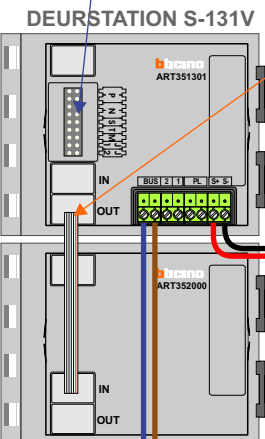

De twee stijgers echt OP de klemmen van E-67 aansluiten!

M-70

Español  
 Deutsch  
 Nederlands

Videofoon werkt pas na instellen van taal, datum en tijd.

nelec

INTERCOM MADE EASY

Cornet

Remijn

Max. 100 meter systeemkabel tot laatste videfoon

Max. 100 meter systeemkabel tot laatste videfoon

Haal de spanning van het systeem als je een module monteert of demonteert

Max. 50 meter

nelec  
INTERCOM MADE EASY