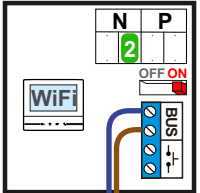

De twee stijgers echt OP de klemmen van E-67 aansluiten!

M-70

Español  
 Deutsch  
 Nederlands

Videofoon werkt pas na instellen van taal, datum en tijd.

nelec

INTERCOM MADE EASY

Cornet

Remijn