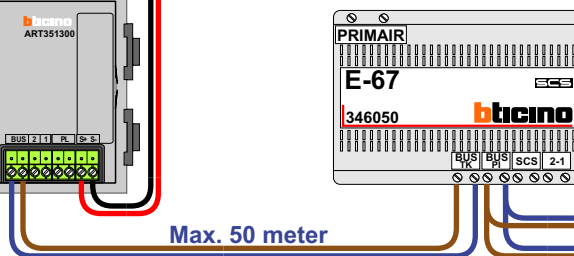

**— = systeemkabel**  
Bij andere getwiste kabel 66% afstand!  
Bij ongetwiste kabel max. 50 meter buitenpost naar videofoon.  
UTP op aanvraag.

N-Waarde	Huisnummer	Switch-ON	Videofoon
1	5G	X	M-50W ifi
2	5H	X	M-50B
3	5J	X	M-50B
4	5K	X	M-50W ifi
5	5M	X	M-50B
6	5N	X	M-50W ifi
7	5P	X	M-50B
8	5R	X	M-50B
9	5S	X	M-50B
10	5T	X	M-50W ifi

**TWEEDRAADS BUS**

Bij monteren/demonteren spanning eraf voorkomt defecten!

Haal de spanning van het systeem als je een digitizer monteert of demonteert

nokjes connectoren wijzen naar elkaar

Max. 100 meter systeemkabel tot laatste videofoon