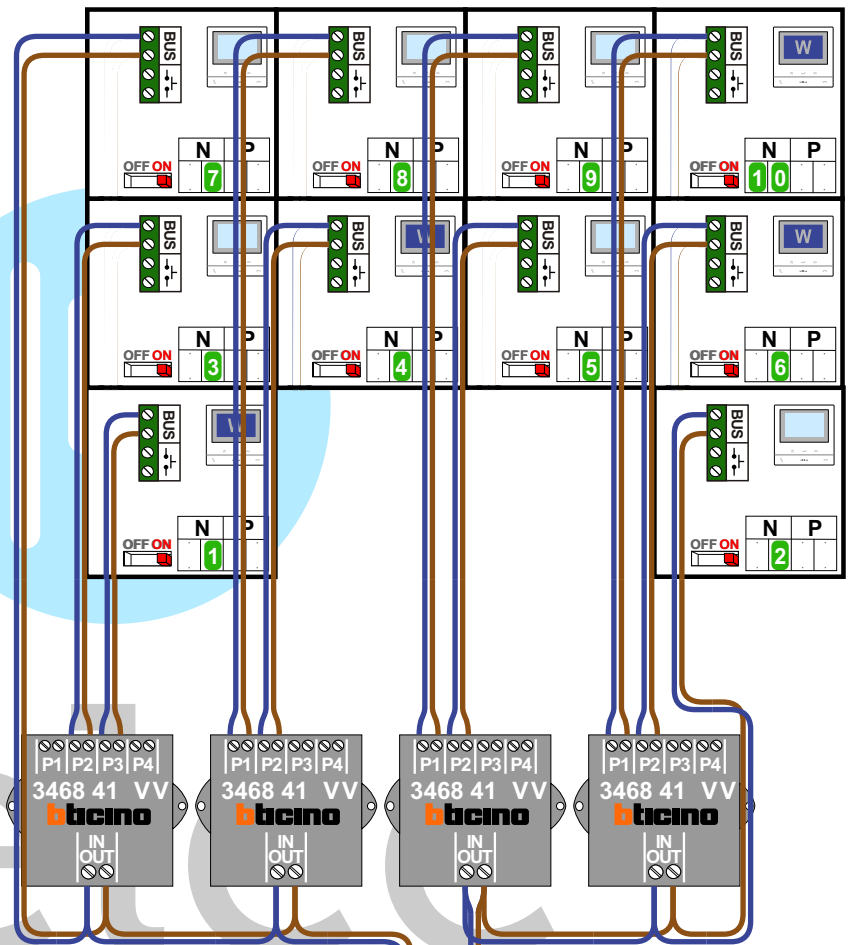

**— = systeemkabel**  
Bij andere getwiste kabel 66% afstand!  
Bij ongetwiste kabel max. 50 meter buitenpost naar videofoon.  
UTP op aanvraag.

N-Waarde	Huisnummer	Switch-ON	Videofoon
1	5G	X	M-50W ifi
2	5H	X	M-50B
3	5J	X	M-50B
4	5K	X	M-50W ifi
5	5M	X	M-50B
6	5N	X	M-50W ifi
7	5P	X	M-50B
8	5R	X	M-50B
9	5S	X	M-50B
10	5T	X	M-50W ifi

**TWEEDRAADS BUS**

Bij monteren/demonteren spanning eraf voorkomt defecten!

Haal de spanning van het systeem als je een digitizer monteert of demonteert

nokjes connectoren wijzen naar elkaar

Max. 100 meter systeemkabel tot laatste videofoon