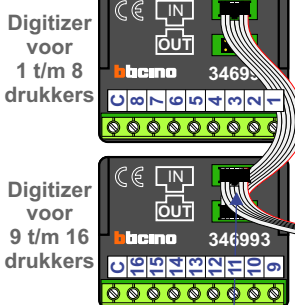

**— = systeemkabel**  
Bij andere getwiste kabel 66% afstand!  
Bij ongetwiste kabel max. 50 meter buitenpost naar videofoon.  
UTP op aanvraag.

N-Waarde	Huisnummer	Switch-ON	Videofoon
1	5G	X	M-50W ifi
2	5H	X	M-50B
3	5J	X	M-50B
4	5K	X	M-50W ifi
5	5M	X	M-50B
6	5N	X	M-50W ifi
7	5P	X	M-50B
8	5R	X	M-50B
9	5S	X	M-50B
10	5T	X	M-50W ifi

**TWEEDRAADS BUS**

Bij monteren/demonteren spanning eraf voorkomt defecten!

Haal de spanning van het systeem als je een digitizer monteert of demonteert

nokjes connectoren wijzen naar elkaar

Max. 100 meter systeemkabel tot laatste videofoon