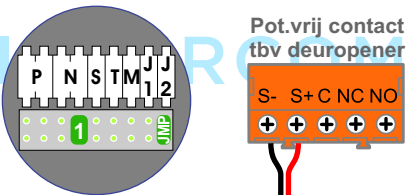

**— = systeemkabel**  
Bij andere getwiste kabel 66% afstand!  
Bij ongetwiste kabel max. 50 meter buitenpost naar videofoon.  
UTP op aanvraag.

N-Waarde	Huisnummer	Switch-ON	Videofoon
1	5G	X	M-50W ifi
2	5H	X	M-50B
3	5J	X	M-50B
4	5K	X	M-50W ifi
5	5M	X	M-50B
6	5N	X	M-50W ifi
7	5P	X	M-50B
8	5R	X	M-50B
9	5S	X	M-50B
10	5T	X	M-50W ifi

**TWEEDRAADS BUS**

Bij monteren/demonteren spanning eraf voorkomt defecten!

Haal de spanning van het systeem als je een digitizer monteert of demonteert

nokjes connectoren wijzen naar elkaar

Max. 100 meter systeemkabel tot laatste videofoon