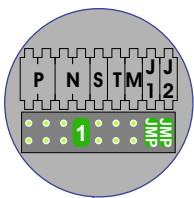

**BUS 2-DRAADS**

Bij monteren/demonteren spanning eraf voorkomt defecten!

**— = systeemkabel**  
 Bij kabel 2 x 1 mm<sup>2</sup>:  
 180% afstand!  
 Bij kabel 2 x 0,28 mm<sup>2</sup>:  
 60% afstand!  
 UTP op aanvraag.

Bij installaties zonder beeld maakt het niet uit *hoe* je de bus aansluit. De telefoons hoeven niet in serie en eindweerstand zijn niet nodig.

DEURSTATION S-131A

Pot.vrij contact  
 tbv deuropener

Max. 320 meter systeemkabel tot laatste deurtelefoon

Max. 290 meter

nelec  
INTERCOM MADE EASY