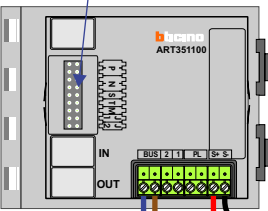

**BUS 2-DRAADS**

Bij monteren/demonteren spanning eraf voorkomt defecten!

**— = systeemkabel**  
 Bij kabel 2 x 1 mm<sup>2</sup>:  
 180% afstand!  
 Bij kabel 2 x 0,28 mm<sup>2</sup>:  
 60% afstand!  
 UTP op aanvraag.

Bij installaties zonder beeld maakt het niet uit *hoe* je de bus aansluit. De telefoons hoeven niet in serie en eindweerstand zijn niet nodig.

DEURSTATION S-131A

Pot.vrij contact  
 tbv deuropener

Max. 320 meter systeemkabel tot laatste deurtelefoon

Max. 290 meter

nelec  
INTERCOM MADE EASY