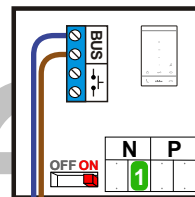

**BUS 2-DRAADS**

Bij monteren/demonteren spanning eraf voorkomt defecten!

**— = systeemkabel**  
 Bij kabel 2 x 1 mm<sup>2</sup>:  
 180% afstand!  
 Bij kabel 2 x 0,28 mm<sup>2</sup>:  
 60% afstand!  
 UTP op aanvraag.

Bij installaties zonder beeld maakt het niet uit *hoe* je de bus aansluit. De telefoons hoeven niet in serie en eindweerstand zijn niet nodig.

DEURSTATION S-131A

Pot.vrij contact  
 tbv deuropener

Max. 320 meter systeemkabel tot laatste deurtelefoon

Max. 290 meter

nelec  
INTERCOM MADE EASY