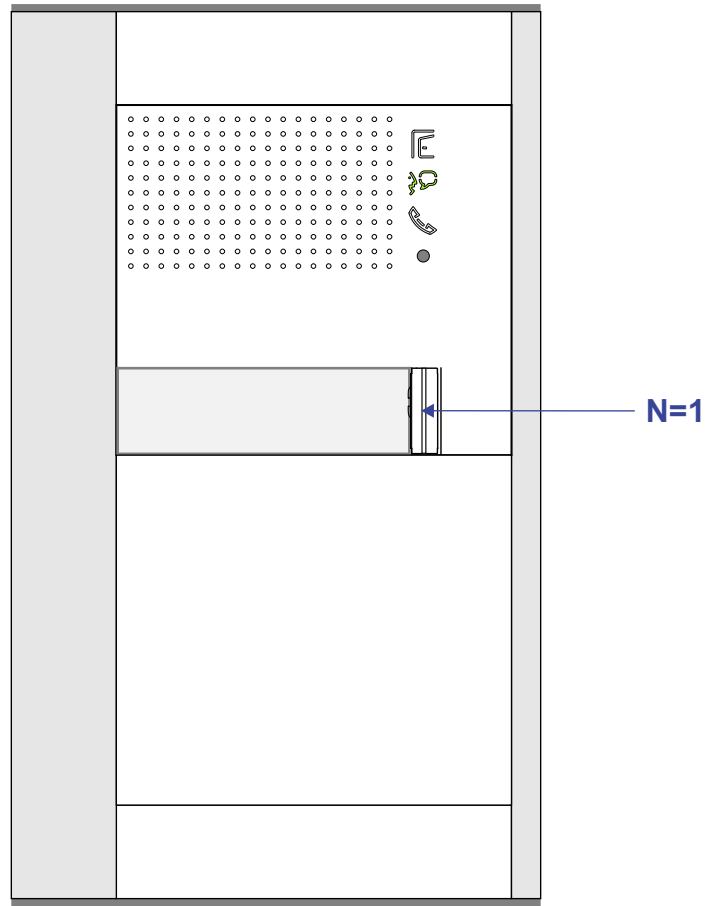

**BUS 2-DRAADS**

Bij monteren/demonteren spanning eraf voorkomt defecten!

**— = systeemkabel**  
 Bij kabel 2 x 1 mm<sup>2</sup>:  
 180% afstand!  
 Bij kabel 2 x 0,28 mm<sup>2</sup>:  
 60% afstand!  
 UTP op aanvraag.

Bij installaties zonder beeld maakt het niet uit *hoe* je de bus aansluit. De telefoons hoeven niet in serie en eindweerstand zijn niet nodig.

DEURSTATION S-131A

Pot.vrij contact  
 tbv deuropener

Max. 320 meter systeemkabel tot laatste deurtelefoon

Max. 290 meter

nelec  
INTERCOM MADE EASY