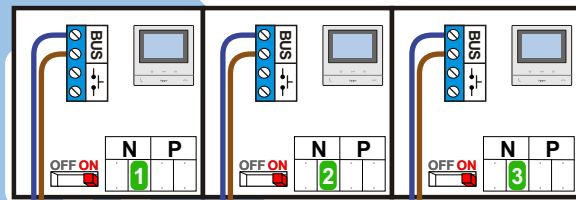

 = systeemkabel

Bij andere getwiste kabel 66% afstand!
Bij ongetwiste kabel max. 50 meter buitenpost naar videofoon.
UTP op aanvraag.

BUS 2-DRAADS

Bij monteren/demonteren spanning eraf en voorkom defecten!

VideoVerdeler

De aders moeten echt OP de klemmen doorgelust worden!

nelec

INTERCOM MADE EASY

Max. 100 meter systeemkabel tot laatste videofoon

DEURSTATION S-131V

Pot.vrij contact tbv deur opener

Max. 50 meter