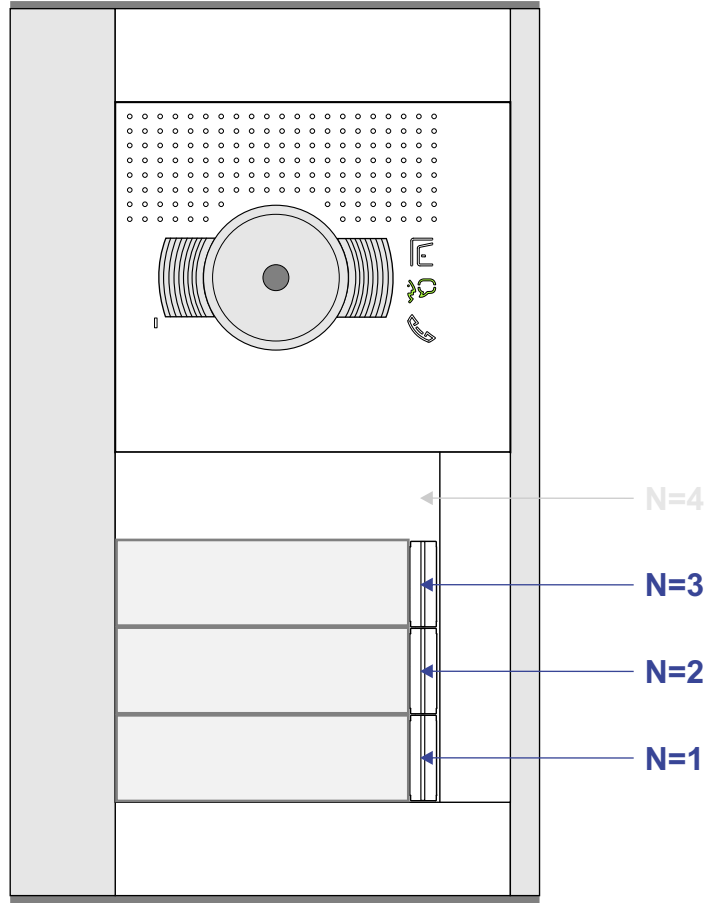

 = systeemkabel

Bij andere getwiste kabel 66% afstand!
Bij ongetwiste kabel max. 50 meter buitenpost naar videofoon.
UTP op aanvraag.

BUS 2-DRAADS

Bij monteren/demonteren spanning eraf en voorkom defecten!

VideoVerdeler

De aders moeten echt OP de klemmen doorgelust worden!

nelec

INTERCOM MADE EASY

Max. 100 meter systeemkabel tot laatste videofoon

DEURSTATION S-131V

Pot.vrij contact tbv deur opener

Max. 50 meter