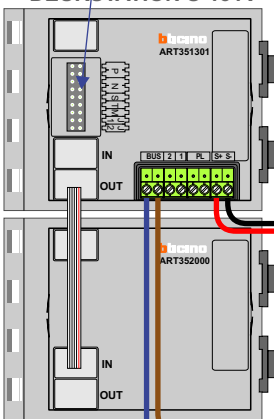

VideoVerdeler

De aders moeten echt OP de klemmen doorgelust worden!

nelec

INTERCOM MADE EASY

Max. 100 meter systeemkabel tot laatste videofoon

DEURSTATION S-131V

Pot.vrij contact tbv deur opener

Max. 50 meter