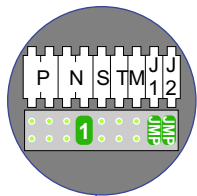

VideoVerdeler

De aders moeten echt OP de klemmen doorgelust worden!

nelec

INTERCOM MADE EASY

Max. 100 meter systeemkabel tot laatste videofoon

DEURSTATION S-131V

Pot.vrij contact tbv deur opener

Max. 50 meter