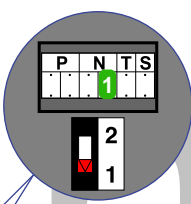

**— = systeemkabel**  
 Bij andere getwiste kabel 66% afstand!  
 Bij ongetwiste kabel max. 50 meter buitenpost naar videofoon.  
 UTP op aanvraag.

**BUS 2-DRAADS**

Bij monteren/demonteren spanning eraf en voorkom defecten!

Max. 100 meter systeemkabel tot laatste videofoon

Max. 50 meter