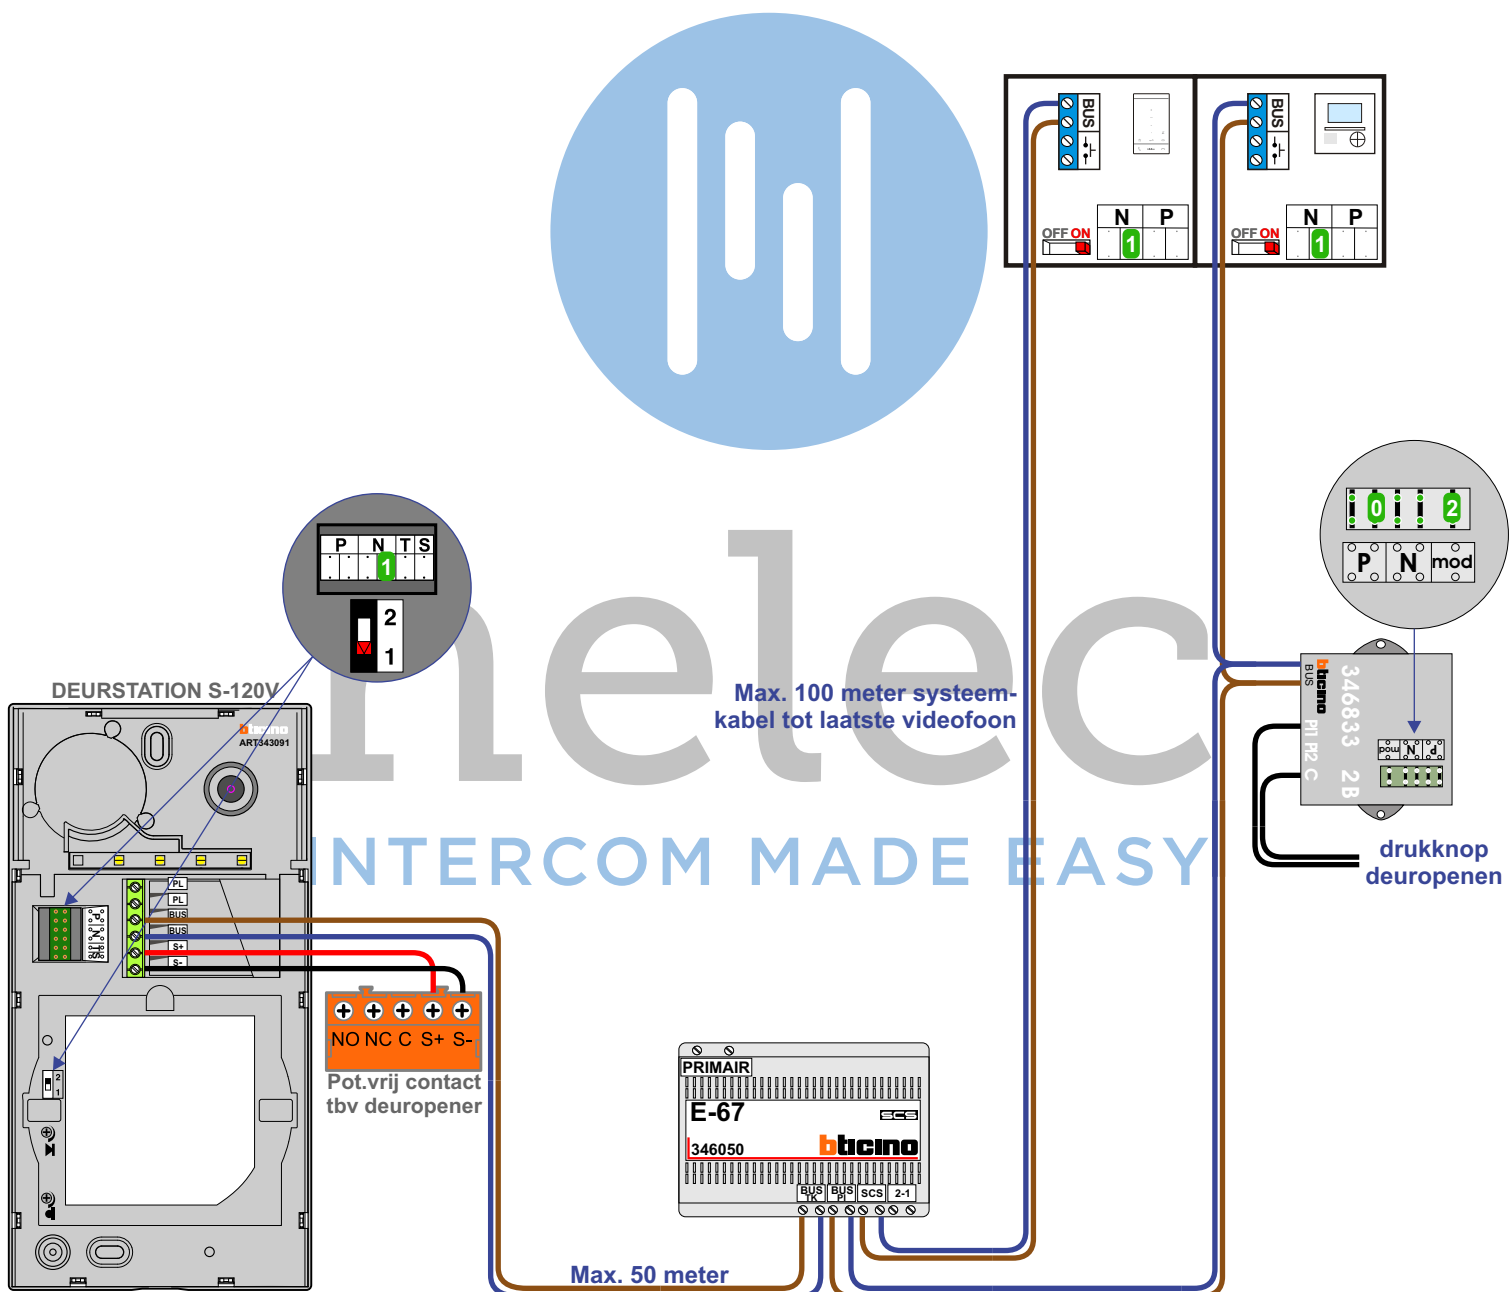

**— = systeemkabel**  
 Bij andere getwiste kabel 66% afstand!  
 Bij ongetwiste kabel max. 50 meter buitenpost naar videofoon.  
 UTP op aanvraag.

**BUS 2-DRAADS**

Bij monteren/demonteren spanning eraf en voorkom defecten!

Max. 100 meter systeemkabel tot laatste videofoon

Max. 50 meter