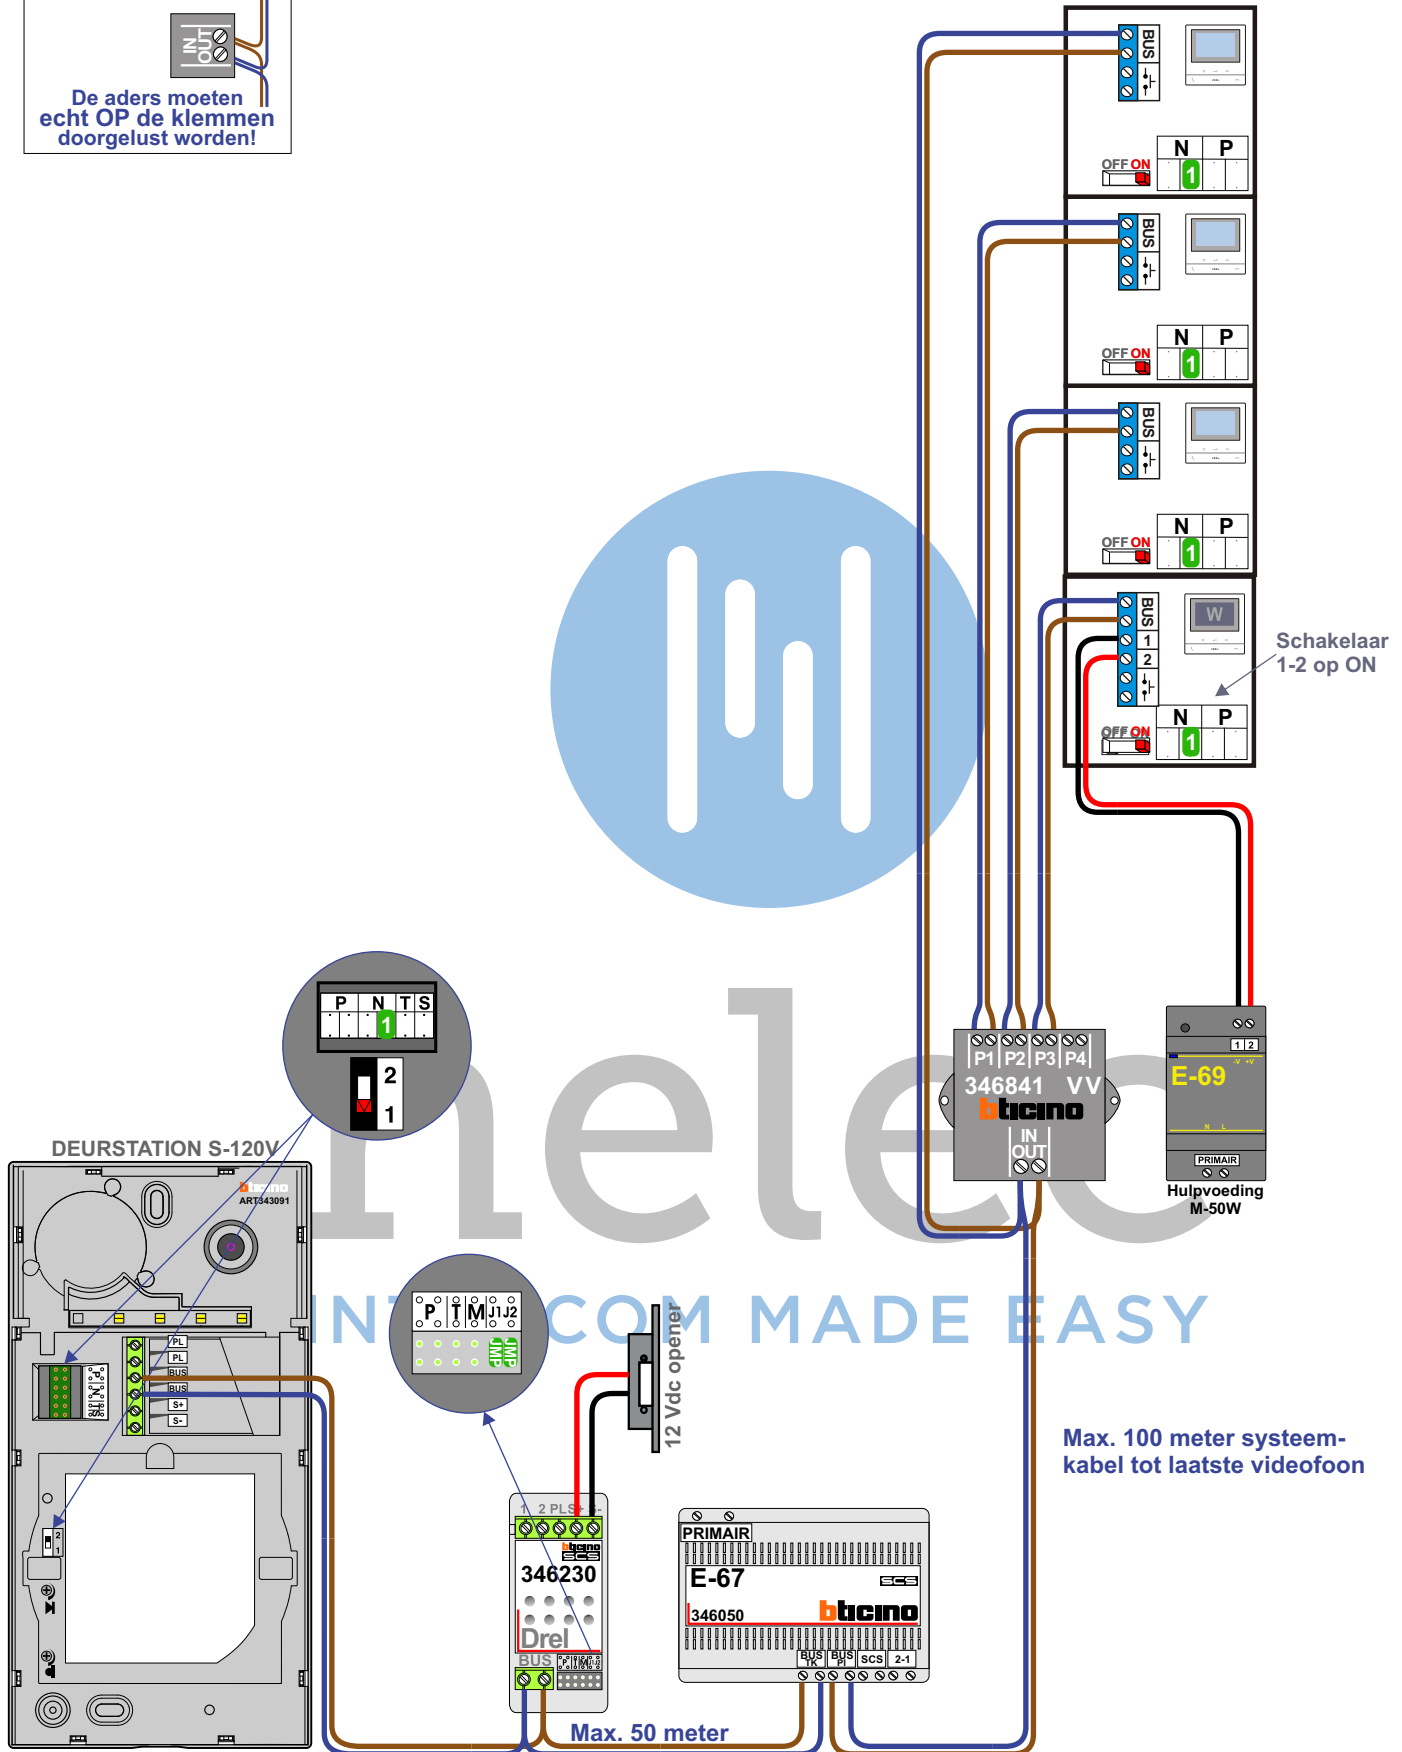

— = systeemkabel
 Bij andere getwiste kabel 66% afstand!
 Bij ongetwiste kabel max. 50 meter buitenpost naar videofoon.
 UTP op aanvraag.

VideoVerdeler

De aders moeten echt **OP** de klemmen doorgelust worden!

BUS 2-DRAADS

Bij monteren/demonteren spanning eraf en voorkom defecten!

Max. 100 meter systeemkabel tot laatste videofoon

Max. 50 meter