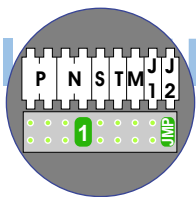

— = systeemkabel
Bij andere getwiste kabel 66% afstand!
Bij ongetwiste kabel max. 50 meter buitenpost naar videofoon.
UTP op aanvraag.

De twee stijgers echt OP de klemmen van E-67 aansluiten!

TWEEDRAADS BUS

Bij monteren/demonteren spanning eraf voorkomt defecten!

M-50

De aders moeten echt OP de connector doorgelust worden!

N-waarde	Huisnummer	Eindweerstand
1	2	
2	2A	
3	2B	X
4	4	
5	4A	
6	4B	X

nelec
INTERCOM MADE EASY

Max. 100 meter systeemkabel tot laatste videofoon

Pot. vrij contact tbv deuropener

Haal de spanning van het systeem als je een digitizer monteert of demonteert

DEURSTATION S-150V

Digitizer voor 1 t/m 8 drukkers

nokjes connectoren wijzen naar elkaar

Max. 50 meter