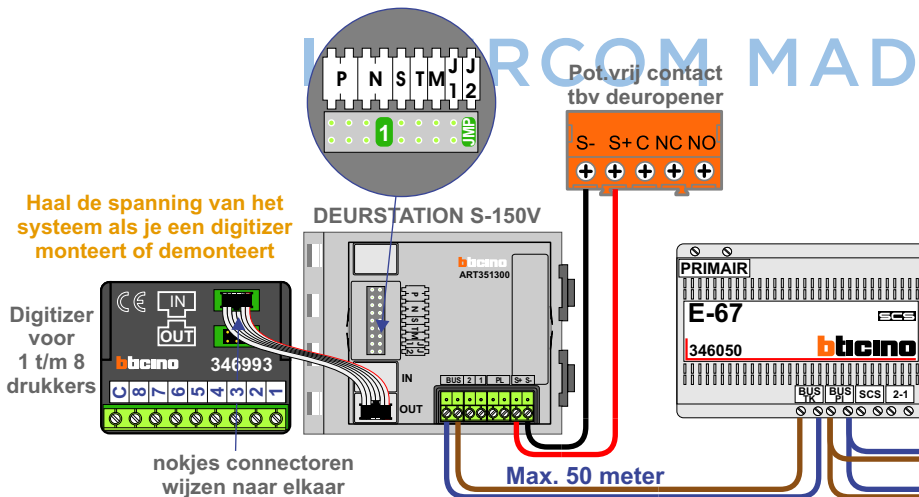

Max. 50 meter

— = systeemkabel
 Bij andere getwiste kabel 66% afstand!
 Bij ongetwiste kabel max. 50 meter buitenpost naar videofoon.
 UTP op aanvraag.

De twee stijgers echt OP de klemmen van E-67 aansluiten!

TWEEDRAADS BUS

Bij monteren/demonteren spanning eraf voorkomt defecten!

M-50

De aders moeten echt OP de connector doorgelust worden!

N-waarde	Huisnummer	Eindweerstand
1	10	
2	10A	
3	10B	X
4	12	
5	12A	
6	12B	X

nelec
INTERCOM MADE EASY

Max. 100 meter systeemkabel tot laatste videofoon

— = systeemkabel
 Bij andere getwiste kabel 66% afstand!
 Bij ongetwiste kabel max. 50 meter buitenpost naar videofoon.
 UTP op aanvraag.

De twee stijgers echt OP de klemmen van E-67 aansluiten!

TWEEDRAADS BUS

Bij monteren/demonteren spanning eraf voorkomt defecten!

M-50

De aders moeten echt OP de connector doorgelust worden!

N-waarde	Huisnummer	Eindweerstand
1	14	
2	14A	
3	14B	X
4	16	
5	16A	
6	16B	X