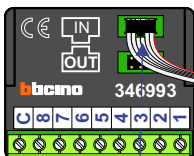

TWEEDRAADS BUS

Bij monteren/demonteren spanning eraf voorkomt defecten!

M-50

De aders moeten echt OP de connector doorgelust worden!

N-waarde	Huisnummer	Eindweerstand
1	6	
2	6A	
3	6B	X
4	8	
5	8A	
6	8B	X

nelec
INTERCOM MADE EASY

Max. 100 meter systeemkabel tot laatste videofoon

Haal de spanning van het systeem als je een digitizer monteert of demonteert

DEURSTATION S-150V

Digitizer voor 1 t/m 8 drukkers

nokjes connectoren wijzen naar elkaar

Max. 50 meter

— = systeemkabel
 Bij andere getwiste kabel 66% afstand!
 Bij ongetwiste kabel max. 50 meter buitenpost naar videofoon.
 UTP op aanvraag.

De twee stijgers echt OP de klemmen van E-67 aansluiten!