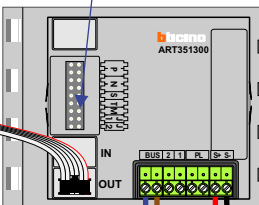

TWEEDRAADS BUS

Bij monteren/demonteren spanning eraf voorkomt defecten!

M-50

De aders moeten echt OP de connector doorgelust worden!

N-waarde	Huisnummer	Eindweerstand
1	6	
2	6A	
3	6B	X
4	8	
5	8A	
6	8B	X

nelec
INTERCOM MADE EASY

Max. 100 meter systeemkabel tot laatste videofoon

Haal de spanning van het systeem als je een digitizer monteert of demonteert

DEURSTATION S-150V

Digitizer voor 1 t/m 8 drukkers

nokjes connectoren wijzen naar elkaar