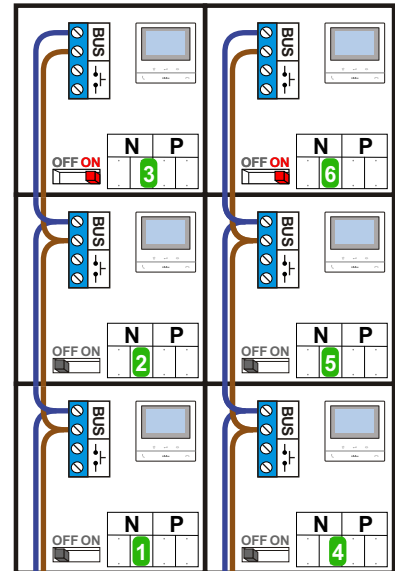

nokjes connectoren wijzen naar elkaar

Max. 50 meter

— = systeemkabel
 Bij andere getwiste kabel 66% afstand!
 Bij ongetwiste kabel max. 50 meter buitenpost naar videofoon.
 UTP op aanvraag.

De twee stijgers echt OP de klemmen van E-67 aansluiten!

TWEEDRAADS BUS

Bij monteren/demonteren spanning eraf voorkomt defecten!

M-50

De aders moeten echt OP de connector doorgelust worden!

N-waarde	Huisnummer	Eindweerstand
1	6	
2	6A	
3	6B	X
4	8	
5	8A	
6	8B	X

nelec
INTERCOM MADE EASY

Max. 50 meter

— = systeemkabel
 Bij andere getwiste kabel 66% afstand!
 Bij ongetwiste kabel max. 50 meter buitenpost naar videofoon.
 UTP op aanvraag.

De twee stijgers echt OP de klemmen van E-67 aansluiten!