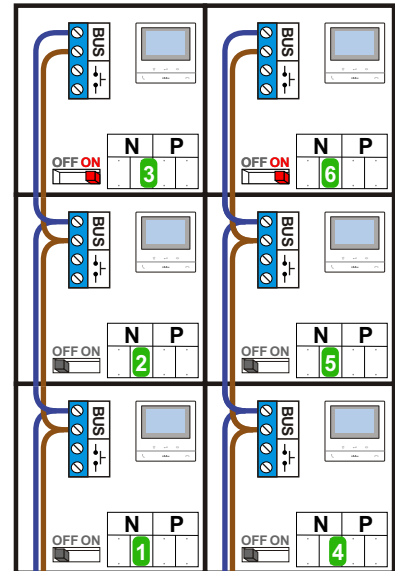

TWEEDRAADS BUS

Bij monteren/demonteren spanning eraf voorkomt defecten!

M-50

De aders moeten echt OP de connector doorgelust worden!

N-waarde	Huisnummer	Eindweerstand
1	10	
2	10A	
3	10B	X
4	12	
5	12A	
6	12B	X

nelec
INTERCOM MADE EASY

Max. 100 meter systeemkabel tot laatste videofoon

— = systeemkabel
 Bij andere getwiste kabel 66% afstand!
 Bij ongetwiste kabel max. 50 meter buitenpost naar videofoon.
 UTP op aanvraag.

De twee stijgers echt OP de klemmen van E-67 aansluiten!

TWEEDRAADS BUS

Bij monteren/demonteren spanning eraf voorkomt defecten!

M-50

De aders moeten echt OP de connector doorgelust worden!

N-waarde	Huisnummer	Eindweerstand
1	14	
2	14A	
3	14B	X
4	16	
5	16A	
6	16B	X

nelec
INTERCOM MADE EASY

Max. 100 meter systeemkabel tot laatste videofoon