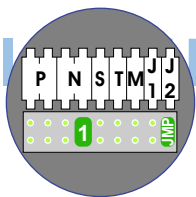

— = systeemkabel
Bij andere getwiste kabel 66% afstand!
Bij ongetwiste kabel max. 50 meter buitenpost naar videofoon.
UTP op aanvraag.

De twee stijgers echt OP de klemmen van E-67 aansluiten!

TWEEDRAADS BUS

Bij monteren/demonteren spanning eraf voorkomt defecten!

M-50

De aders moeten echt OP de connector doorgelust worden!

N-waarde	Huisnummer	Eindweerstand
1	6	
2	6A	
3	6B	X
4	8	
5	8A	
6	8B	X

nelec
INTERCOM MADE EASY

Max. 100 meter systeemkabel tot laatste videofoon

Haal de spanning van het systeem als je een digitizer monteert of demonteert

DEURSTATION S-150V

Digitizer voor 1 t/m 8 drukkers

nokjes connectoren wijzen naar elkaar

Max. 50 meter