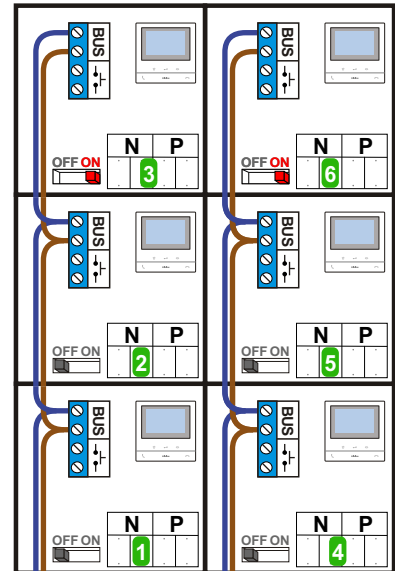

— = systeemkabel
 Bij andere getwiste kabel 66% afstand!
 Bij ongetwiste kabel max. 50 meter buitenpost naar videofoon.
 UTP op aanvraag.

De twee stijgers echt OP de klemmen van E-67 aansluiten!

TWEEDRAADS BUS

Bij monteren/demonteren spanning eraf voorkomt defecten!

M-50

De aders moeten echt OP de connector doorgelust worden!

N-waarde	Huisnummer	Eindweerstand
1	2	
2	2A	
3	2B	X
4	4	
5	4A	
6	4B	X

nelec
INTERCOM MADE EASY

Max. 100 meter systeemkabel tot laatste videofoon

Pot. vrij contact tbv deuropener

Haal de spanning van het systeem als je een digitizer monteert of demonteert

DEURSTATION S-150V

Digitizer voor 1 t/m 8 drukkers

TWEEDRAADS BUS

Bij monteren/demonteren spanning eraf voorkomt defecten!

M-50

De aders moeten echt OP de connector doorgelust worden!

N-waarde	Huisnummer	Eindweerstand
1	6	
2	6A	
3	6B	X
4	8	
5	8A	
6	8B	X

nelec
INTERCOM MADE EASY