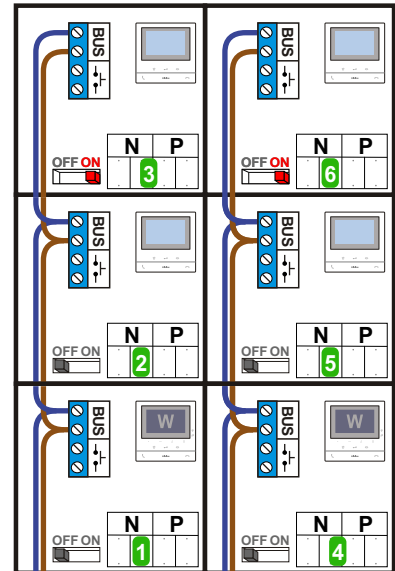

Max. 50 meter

— = systeemkabel
 Bij andere getwiste kabel 66% afstand!
 Bij ongetwiste kabel max. 50 meter buitenpost naar videofoon.
 UTP op aanvraag.

De twee stijgers echt OP de klemmen van E-67 aansluiten!

TWEEDRAADS BUS

Bij monteren/demonteren spanning eraf voorkomt defecten!

M-50

De aders moeten echt OP de connector doorgelust worden!

N-waarde	Huisnummer	Eindweerstand
1	10	
2	10A	
3	10B	X
4	12	
5	12A	
6	12B	X

nelec
INTERCOM MADE EASY

Max. 100 meter systeemkabel tot laatste videofoon

— = systeemkabel
 Bij andere getwiste kabel 66% afstand!
 Bij ongetwiste kabel max. 50 meter buitenpost naar videofoon.
 UTP op aanvraag.

De twee stijgers echt OP de klemmen van E-67 aansluiten!

TWEEDRAADS BUS

Bij monteren/demonteren spanning eraf voorkomt defecten!

M-50

De aders moeten echt OP de connector doorgelust worden!

N-waarde	Huisnummer	Eindweerstand
1	14	
2	14A	
3	14B	X
4	16	
5	16A	
6	16B	X