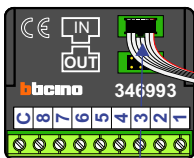

Bij monteren/demonteren spanning eraf voorkomt defecten!

M-50

De aders moeten echt OP de connector doorgelust worden!

N-waarde	Huisnummer	Eindweerstand
1	2	
2	2A	
3	2B	X
4	4	
5	4A	
6	4B	X

nelec
INTERCOM MADE EASY

Max. 100 meter systeemkabel tot laatste videofoon

Pot. vrij contact tbv deuropener

Haal de spanning van het systeem als je een digitizer monteert of demonteert

DEURSTATION S-150V

Digitizer voor 1 t/m 8 drukkers

nokjes connectoren wijzen naar elkaar

Max. 50 meter

— = systeemkabel
 Bij andere getwiste kabel 66% afstand!
 Bij ongetwiste kabel max. 50 meter buitenpost naar videofoon.
 UTP op aanvraag.

De twee stijgers echt OP de klemmen van E-67 aansluiten!

TWEEDRAADS BUS

Bij monteren/demonteren spanning eraf voorkomt defecten!

M-50

De aders moeten echt OP de connector doorgelust worden!

N-waarde	Huisnummer	Eindweerstand
1	6	
2	6A	
3	6B	X
4	8	
5	8A	
6	8B	X

nelec
INTERCOM MADE EASY