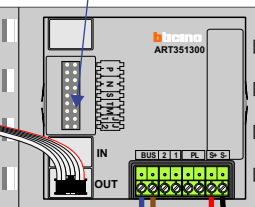

Bij monteren/demonteren spanning eraf voorkomt defecten!

M-50

De aders moeten echt OP de connector doorgelust worden!

N-waarde	Huisnummer	Eindweerstand
1	2	
2	2A	
3	2B	X
4	4	
5	4A	
6	4B	X

nelec
INTERCOM MADE EASY

Max. 100 meter systeemkabel tot laatste videofoon

Pot. vrij contact tbv deuropener

Haal de spanning van het systeem als je een digitizer monteert of demonteert

DEURSTATION S-150V

Digitizer voor 1 t/m 8 drukkers

nokjes connectoren wijzen naar elkaar

Max. 50 meter

— = systeemkabel
 Bij andere getwiste kabel 66% afstand!
 Bij ongetwiste kabel max. 50 meter buitenpost naar videofoon.
 UTP op aanvraag.

De twee stijgers echt OP de klemmen van E-67 aansluiten!

TWEEDRAADS BUS

Bij monteren/demonteren spanning eraf voorkomt defecten!

M-50

De aders moeten echt OP de connector doorgelust worden!

N-waarde	Huisnummer	Eindweerstand
1	6	
2	6A	
3	6B	X
4	8	
5	8A	
6	8B	X

nelec
INTERCOM MADE EASY